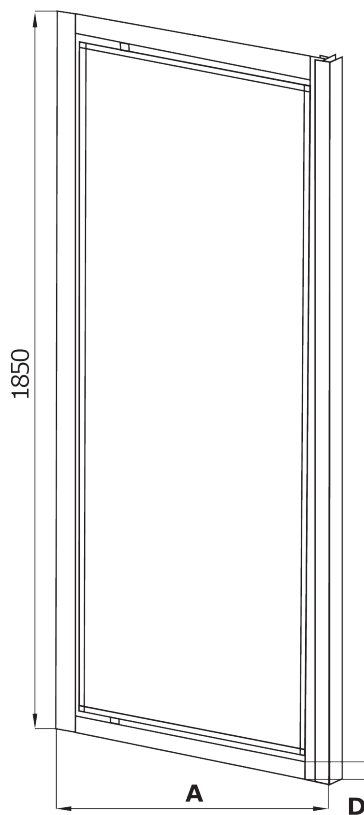

Drzwi wewnętrzne uchylne 80 cm

Rysunek techniczny:

FLEX

Model	Size	A (mm)	B (mm)	C (mm)	D (mm)	E (mm)	F (mm)
KTL 612D, KTL 012D	800x1850	800	210	550	31	170	80
KTL 611D, KTL 011D	900x1850	900	210	650	31	170	80