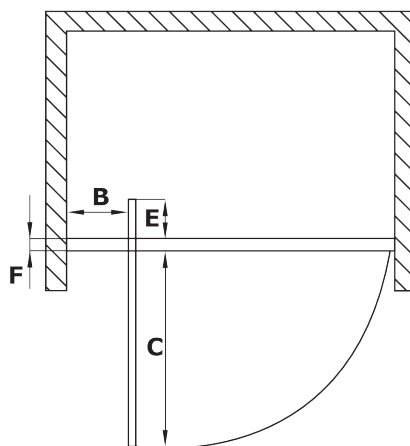

Drzwi wewnętrzne uchylne 80 cm

Rysunek techniczny:

FLEX

Model	Size	A (mm)	B (mm)	C (mm)	D (mm)	E (mm)	F (mm)
KTL 612D, KTL 012D	800x1850	800	210	550	31	170	80
KTL 611D, KTL 011D	900x1850	900	210	650	31	170	80