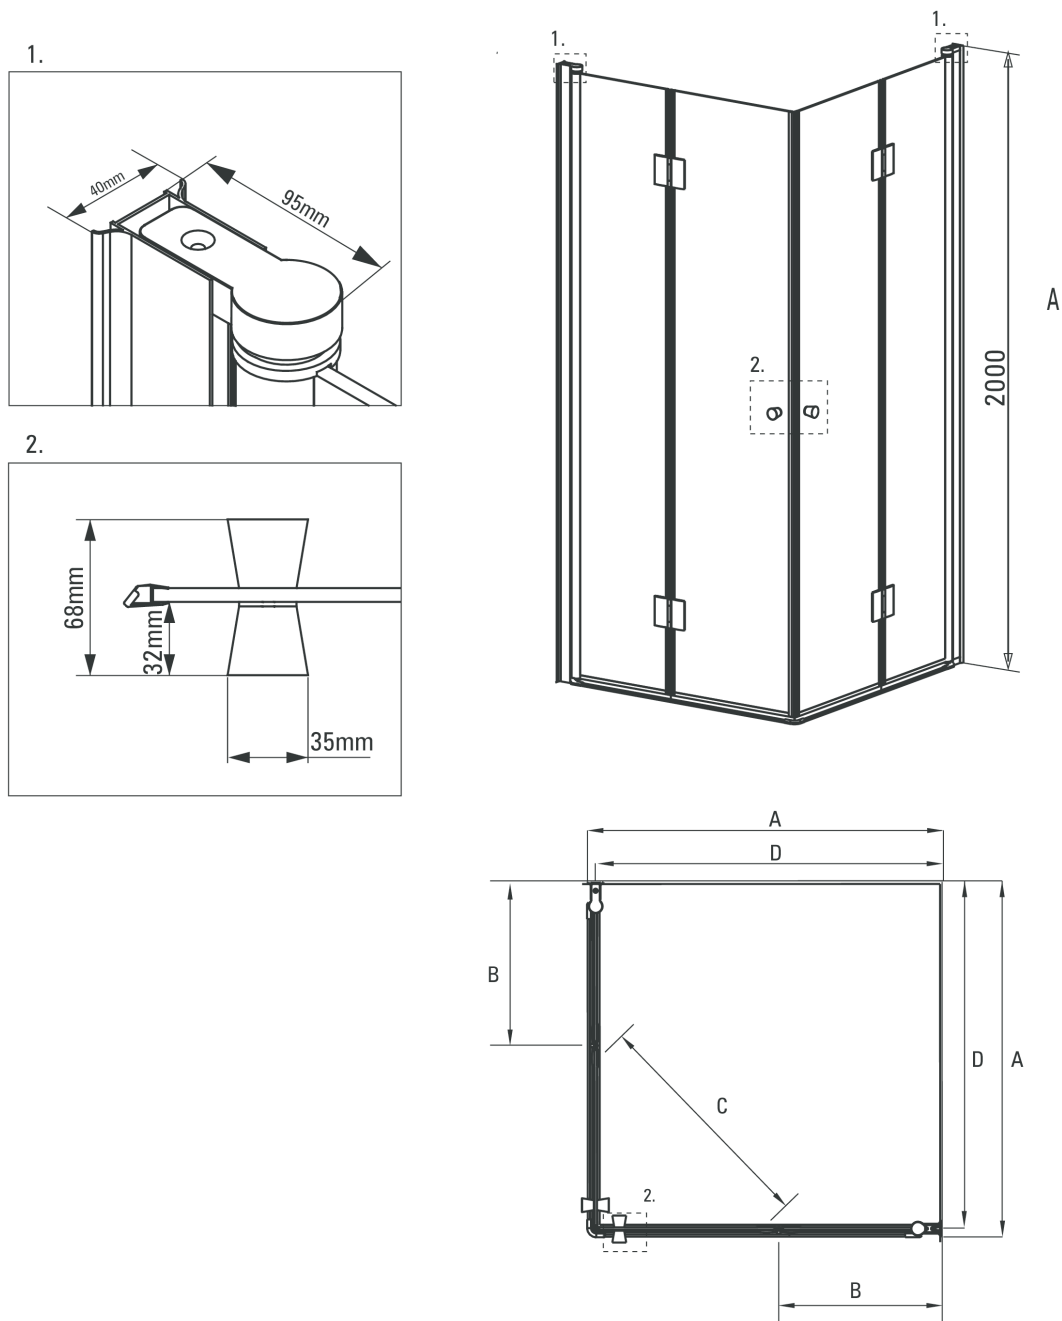

Kabina kwadratowa 100 cm

Rysunek techniczny:

KERRIA

Model	Size	A (mm)	B (mm)	C (mm)	D (mm)
KTK 043P	1000X1000	985-1000	470	700	965
KTK 042P	800x800	785-800	300	95	760
KTK 041P	900x900	885-900	350	95	860