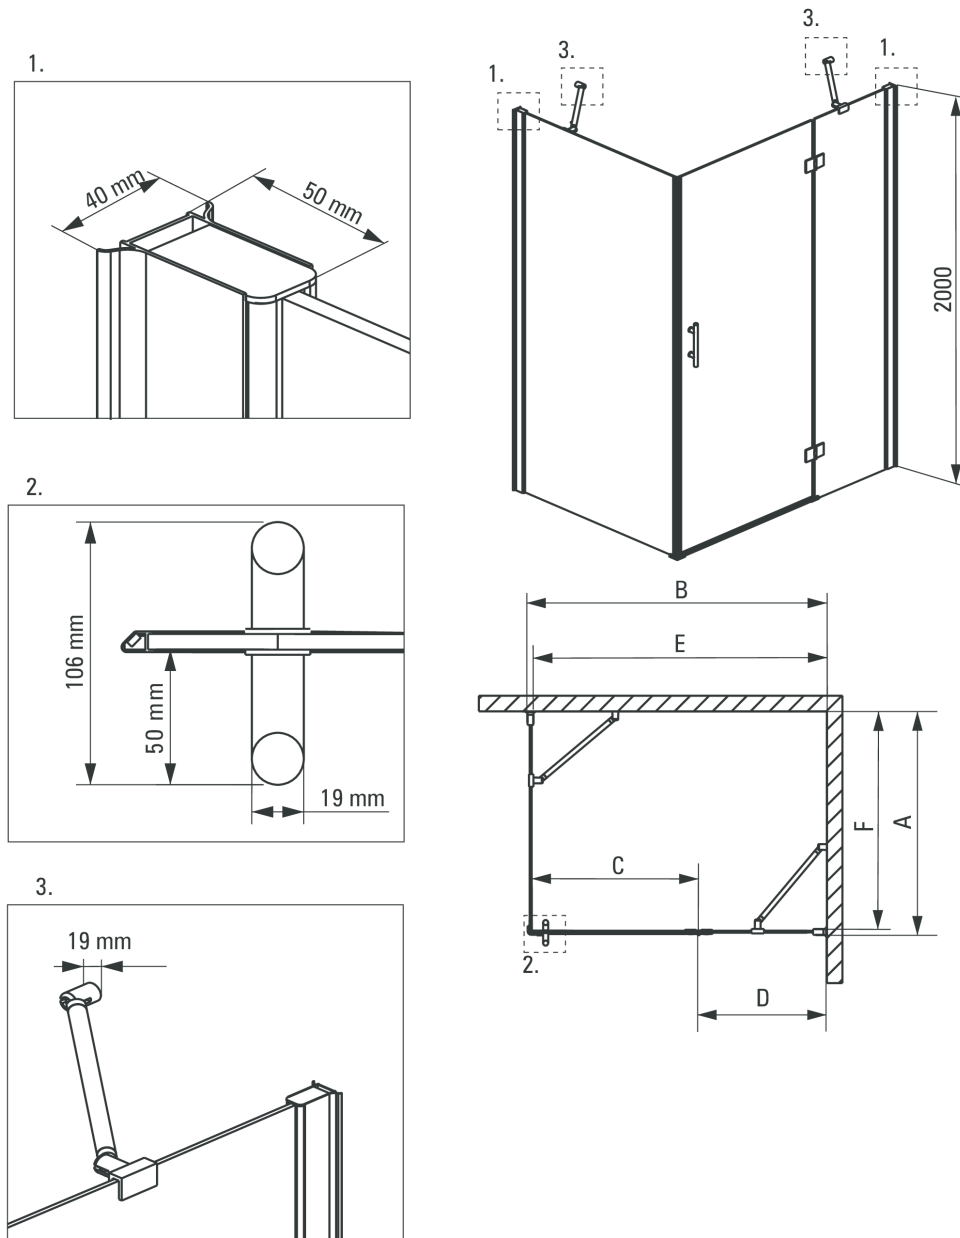

Kabina prostokątna 90x100 cm Rysunek techniczny:

ABELIA

Model	Size	A (mm)	B (mm)	C (mm)	D (mm)	E (mm)	F (mm)
KTA 044P	800x1200	785-800	1185-1200	700	455	1165	765
KTA 045P	900x1200	885-900	1185-1200	700	455	1165	865
KTA 046P	800x1000	785-800	985-1000	600	355	965	765
KTA 047P	900x1000	885-900	985-1000	600	355	965	865