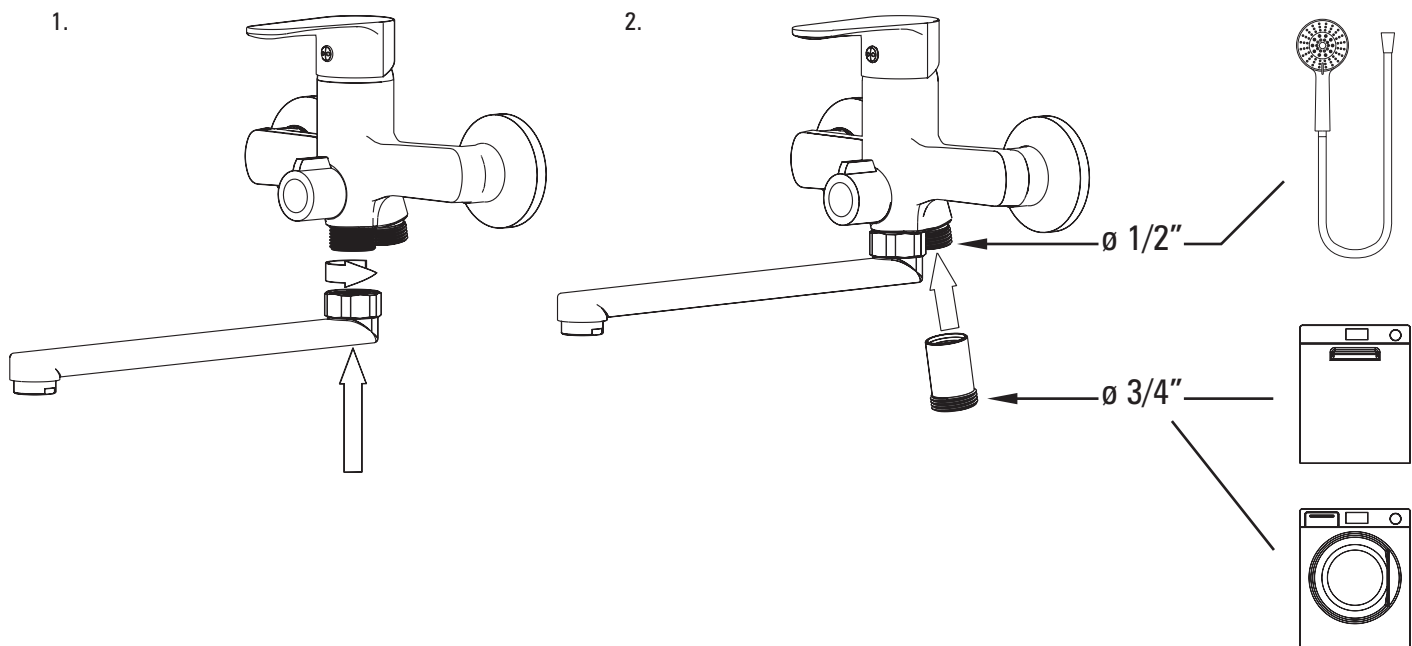

typ type Тип тип
056M, 057M

Dodatkowa złączka 3/4"
Additional reductor 3/4"

Zusätzlich Reduktion 3/4" zoll
дополнительный переходник 3/4"

Po użyciu zamknij dopływ wody
After usage turn off the faucet

Nach dem Gebrauch den Wasserzulauf abschliessen

Необходимо закрывать подачу воды после каждого использования продукта