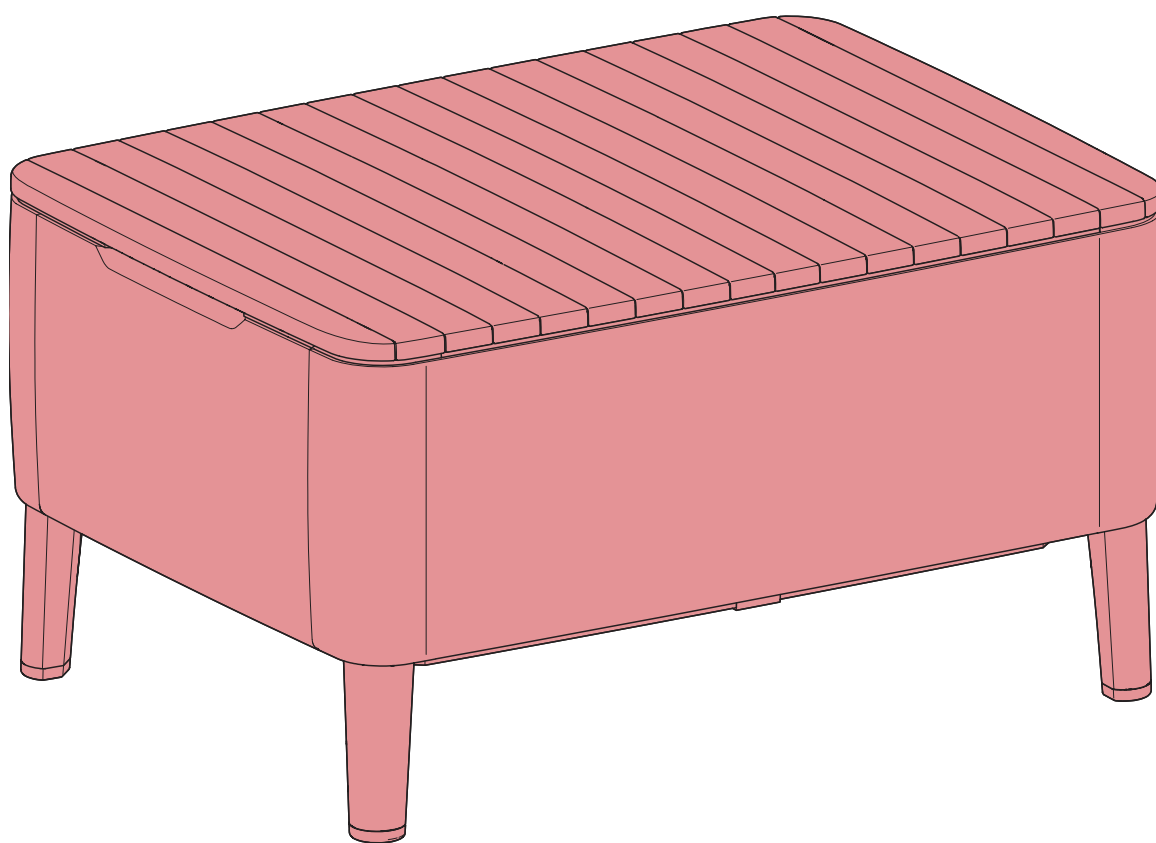

SALEMO

CUSHIONBOX TABLE

SALEMO CUSHIONBOX TABLE V0.3 / 585266 / 442277

Curver Hungary | Zsong Völgy 2 | H-4211 Ebes | Hungary | WWW.KETERGROUP.COM

AMERICA
 EUROPE
- Geprüfte Sicherheit
- EN 581

< 40 °C < 104 °F
> 0 °C > 32 °F

MAX 110 kg
240 lbs

MAX 20 kg
44 lbs

1

2

3

4

5

6