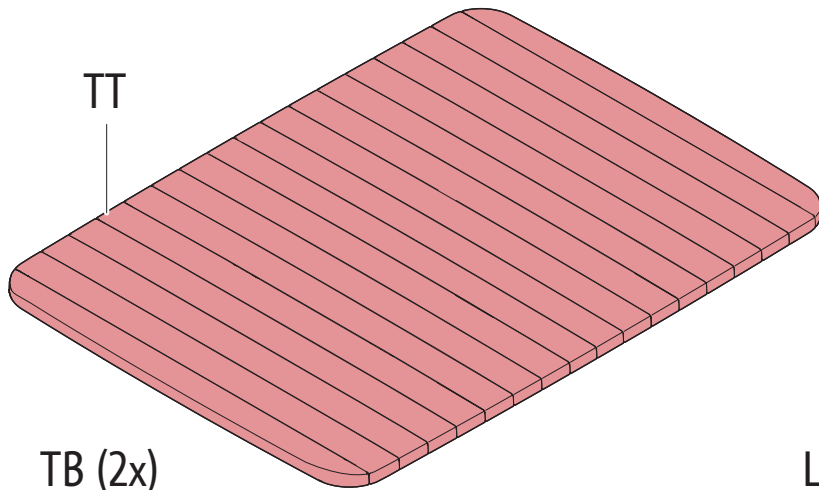

SALEMO

CUSHIONBOX TABLE

SALEMO CUSHIONBOX TABLE V0.3 / 585266 / 442277

Curver Hungary | Zsong Völgy 2 | H-4211 Ebes | Hungary | WWW.KETERGROUP.COM

AMERICA
 EUROPE
- Geprüfte Sicherheit
- EN 581

< 40 °C < 104 °F
> 0 °C > 32 °F

MAX 110 kg
240 lbs

MAX 20 kg
44 lbs

1

2

3

4

5

6