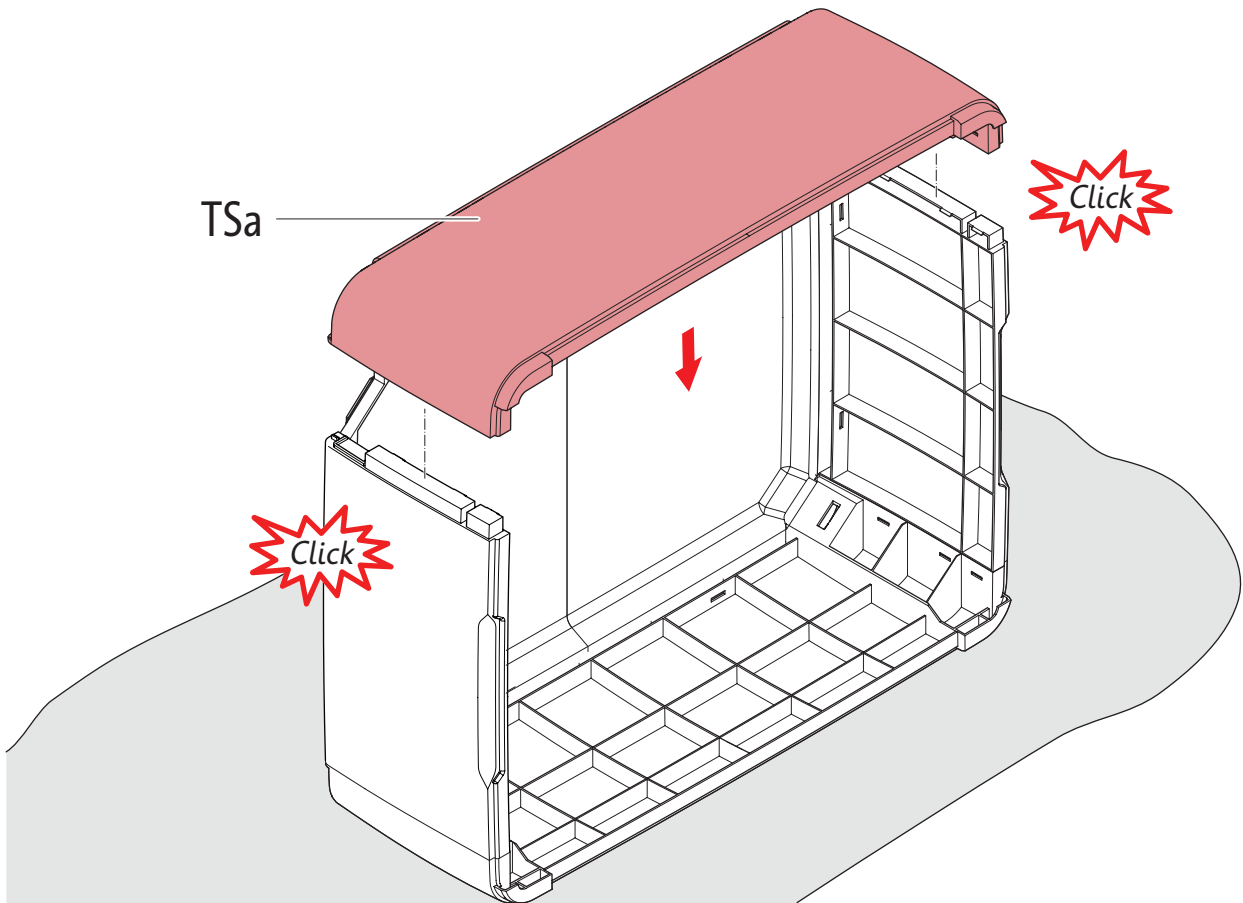

SALEMO

CUSHIONBOX TABLE

SALEMO CUSHIONBOX TABLE V0.3 / 585266 / 442277

Curver Hungary | Zsong Völgy 2 | H-4211 Ebes | Hungary | WWW.KETERGROUP.COM

AMERICA
 EUROPE
- Geprüfte Sicherheit
- EN 581

< 40 °C < 104 °F
> 0 °C > 32 °F

MAX 110 kg
240 lbs

MAX 20 kg
44 lbs

1

2

3

4

5

6