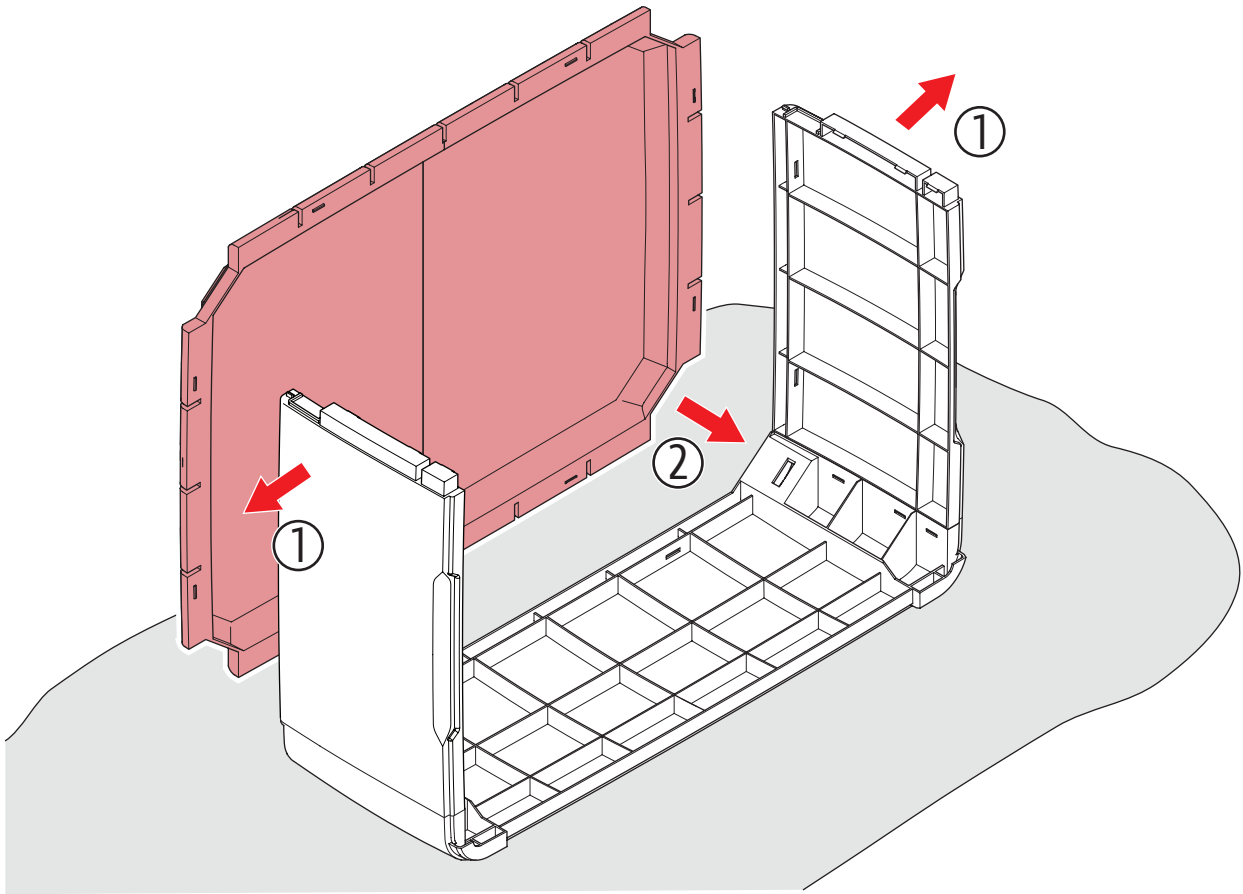

SALEMO

CUSHIONBOX TABLE

SALEMO CUSHIONBOX TABLE V0.3 / 585266 / 442277

Curver Hungary | Zsong Völgy 2 | H-4211 Ebes | Hungary | WWW.KETERGROUP.COM

AMERICA
 EUROPE
- Geprüfte Sicherheit
- EN 581

< 40 °C < 104 °F
> 0 °C > 32 °F

MAX 110 kg
240 lbs

MAX 20 kg
44 lbs

1

2

3

4

5

6