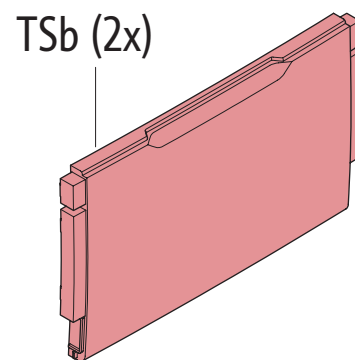

SALEMO

CUSHIONBOX TABLE

SALEMO CUSHIONBOX TABLE V0.3 / 585266 / 442277

Curver Hungary | Zsong Völgy 2 | H-4211 Ebes | Hungary | WWW.KETERGROUP.COM

AMERICA
 EUROPE
- Geprüfte Sicherheit
- EN 581

< 40 °C < 104 °F
> 0 °C > 32 °F

MAX 110 kg
240 lbs

MAX 20 kg
44 lbs

1

2

3

4

5

6