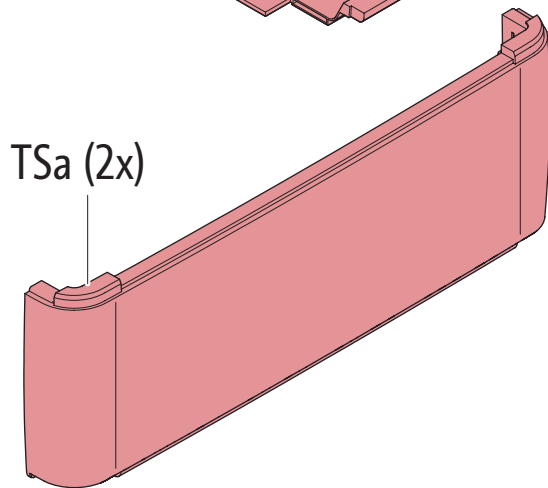

SALEMO

CUSHIONBOX TABLE

SALEMO CUSHIONBOX TABLE V0.3 / 585266 / 442277

Curver Hungary | Zsong Völgy 2 | H-4211 Ebes | Hungary | WWW.KETERGROUP.COM

AMERICA
 EUROPE
- Geprüfte Sicherheit
- EN 581

< 40 °C < 104 °F
> 0 °C > 32 °F

MAX 110 kg
240 lbs

MAX 20 kg
44 lbs

1

2

3

4

5

6