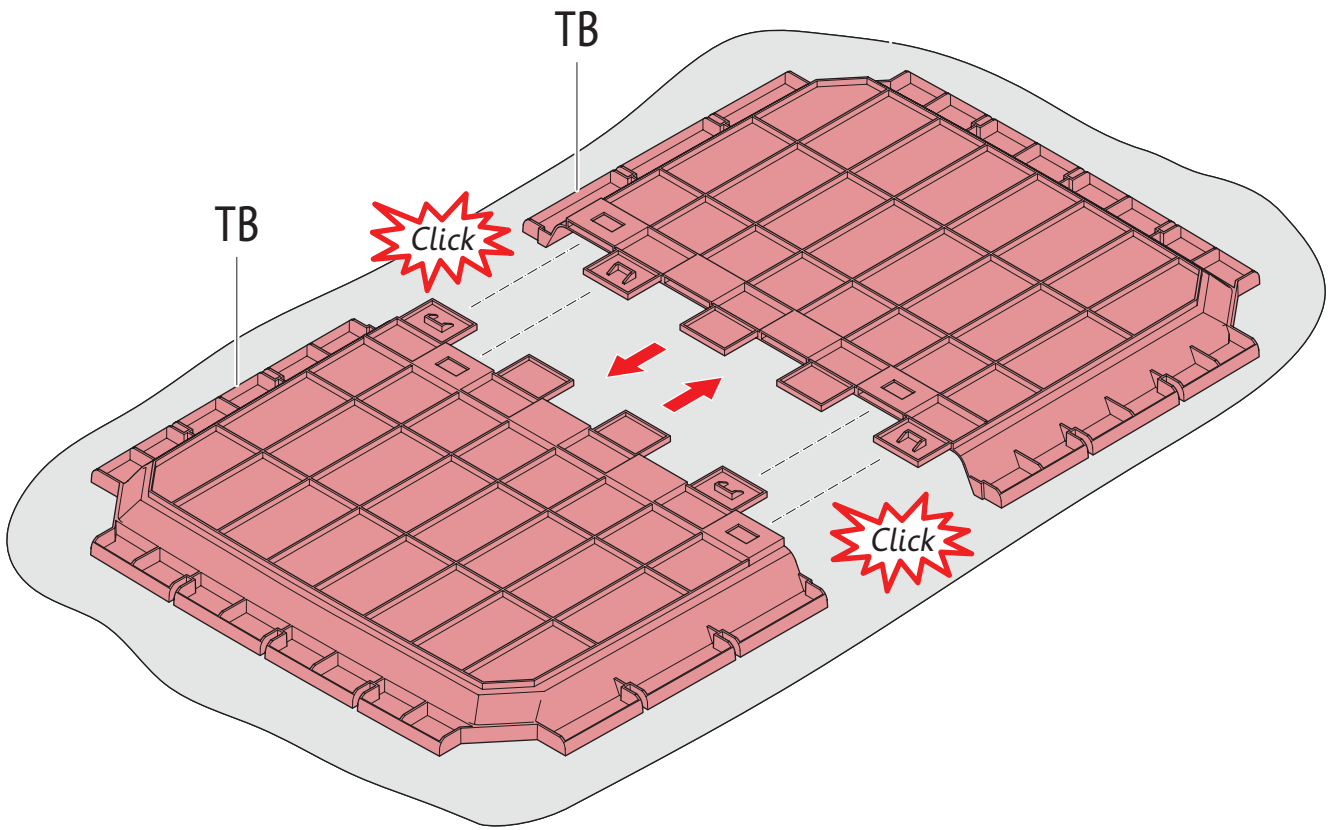

SALEMO

CUSHIONBOX TABLE

SALEMO CUSHIONBOX TABLE V0.3 / 585266 / 442277

Curver Hungary | Zsong Völgy 2 | H-4211 Ebes | Hungary | WWW.KETERGROUP.COM

AMERICA
 EUROPE
- Geprüfte Sicherheit
- EN 581

< 40 °C < 104 °F
> 0 °C > 32 °F

MAX 110 kg
240 lbs

MAX 20 kg
44 lbs

1

2

3

4

5

6