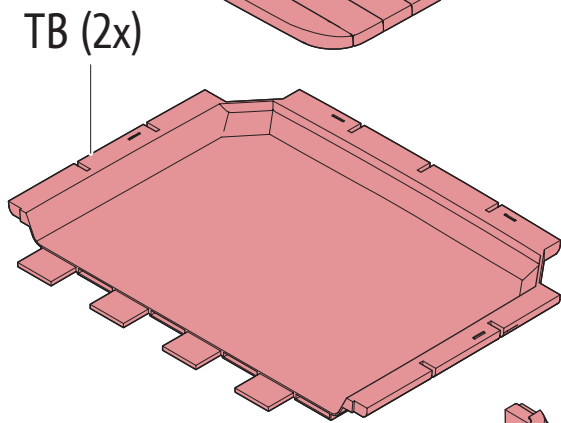

SALEMO

CUSHIONBOX TABLE

SALEMO CUSHIONBOX TABLE V0.3 / 585266 / 442277

Curver Hungary | Zsong Völgy 2 | H-4211 Ebes | Hungary | WWW.KETERGROUP.COM

AMERICA
 EUROPE
- Geprüfte Sicherheit
- EN 581

< 40 °C < 104 °F
> 0 °C > 32 °F

MAX 110 kg
240 lbs

MAX 20 kg
44 lbs

1

2

3

4

5

6