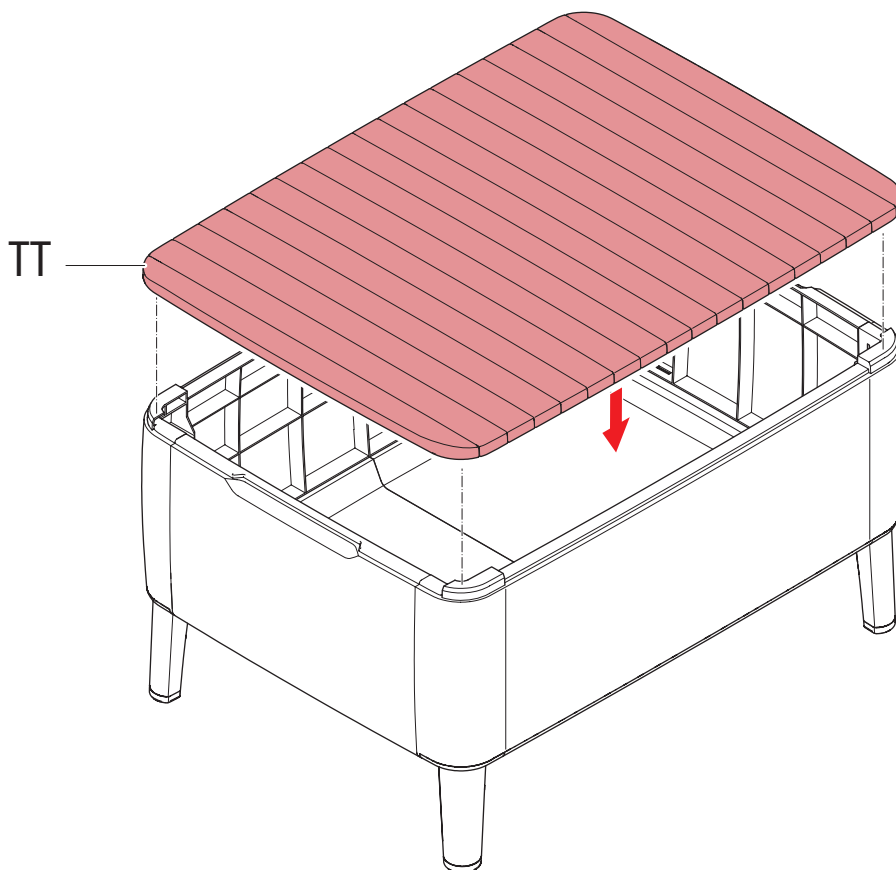

SALEMO

CUSHIONBOX TABLE

SALEMO CUSHIONBOX TABLE V0.3 / 585266 / 442277

Curver Hungary | Zsong Völgy 2 | H-4211 Ebes | Hungary | WWW.KETERGROUP.COM

AMERICA
 EUROPE
- Geprüfte Sicherheit
- EN 581

< 40 °C < 104 °F
> 0 °C > 32 °F

MAX 110 kg
240 lbs

MAX 20 kg
44 lbs

1

2

3

4

5

6