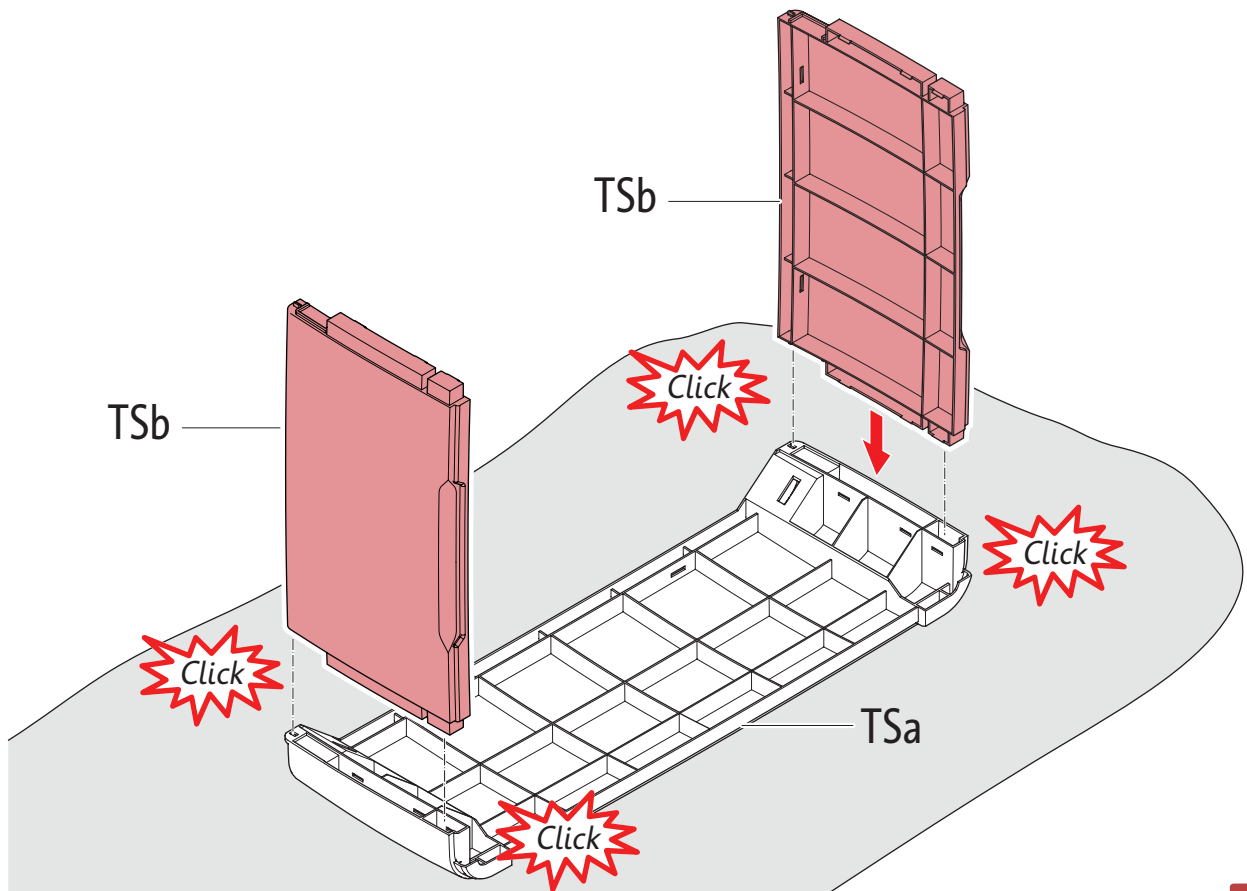

SALEMO

CUSHIONBOX TABLE

SALEMO CUSHIONBOX TABLE V0.3 / 585266 / 442277

Curver Hungary | Zsong Völgy 2 | H-4211 Ebes | Hungary | WWW.KETERGROUP.COM

AMERICA
 EUROPE
- Geprüfte Sicherheit
- EN 581

< 40 °C < 104 °F
> 0 °C > 32 °F

MAX 110 kg
240 lbs

MAX 20 kg
44 lbs

1

2

3

4

5

6