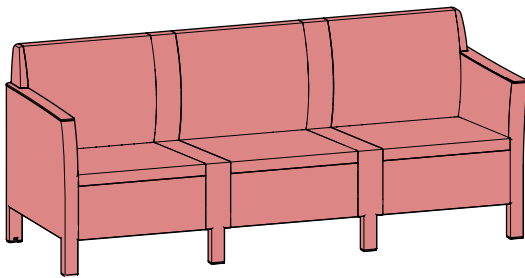

"CHICAGO SOFAS" V0.4 / 576058

ALLiBERT 

Ericssonstraat 17 | 5121 MK Rijen | The Netherlands | WWW.ALLIBERT-OUTDOOR.COM | info@jardin.nl

NEN 581		

	 442171	 442171.442171	 442171.442171.442171
 <p>RS</p>	1x	1x	1x
 <p>LS</p>	1x	1x	1x
<p>*</p>  <p>BL BR TL</p> <p>TR FF (2x)</p>	1x	1x	1x
 <p>S</p>	1x	2x	3x
 <p>F</p>	1x	2x	3x

	 442171	 442171.442171	 442171.442171.442171
<p>BC </p>	1x	2x	3x
<p>B </p>	1x	2x	3x
<p>** Y (14x)  Z</p>	1x	2x	3x
<p>MS </p>	-	1x	2x
<p>MB </p>	-	1x	2x
<p>MF (2x) </p>	-	1x	2x

1

2

1x

2x

3x

4

5

6

7

15

8

8

9

10

13