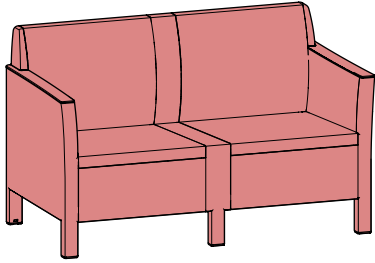

"CHICAGO SOFAS" V0.4 / 576058

ALLiBERT 

Ericssonstraat 17 | 5121 MK Rijen | The Netherlands | WWW.ALLIBERT-OUTDOOR.COM | info@jardin.nl

NEN 581		

	 442171	 442171.442171	 442171.442171.442171
 <p>RS</p>	1x	1x	1x
 <p>LS</p>	1x	1x	1x
<p>*</p>  <p>BL BR TL</p> <p>TR FF (2x)</p>	1x	1x	1x
 <p>S</p>	1x	2x	3x
 <p>F</p>	1x	2x	3x

	 442171	 442171.442171	 442171.442171.442171
<p>BC </p>	1x	2x	3x
<p>B </p>	1x	2x	3x
<p>** Y (14x)  Z</p>	1x	2x	3x
<p>MS </p>	-	1x	2x
<p>MB </p>	-	1x	2x
<p>MF (2x) </p>	-	1x	2x

1

2

1x

2x

3x

4

5

6

7

15

8

8

9

10

13