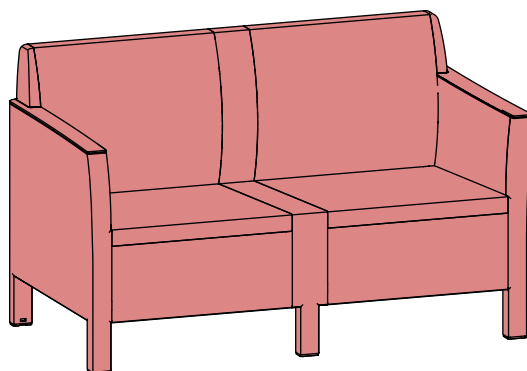

"CHICAGO SOFAS" V0.4 / 576058

ALLiBERT 

Ericssonstraat 17 | 5121 MK Rijen | The Netherlands | WWW.ALLIBERT-OUTDOOR.COM | info@jardin.nl

NEN 581		

	 442171	 442171.442171	 442171.442171.442171
 <p>RS</p>	1x	1x	1x
 <p>LS</p>	1x	1x	1x
<p>*</p>  <p>BL BR TL</p> <p>TR FF (2x)</p>	1x	1x	1x
 <p>S</p>	1x	2x	3x
 <p>F</p>	1x	2x	3x

	 442171	 442171.442171	 442171.442171.442171
<p>BC </p>	1x	2x	3x
<p>B </p>	1x	2x	3x
<p>** Y (14x)  Z</p>	1x	2x	3x
<p>MS </p>	-	1x	2x
<p>MB </p>	-	1x	2x
<p>MF (2x) </p>	-	1x	2x

1

2

1x

2x

3x

4

5