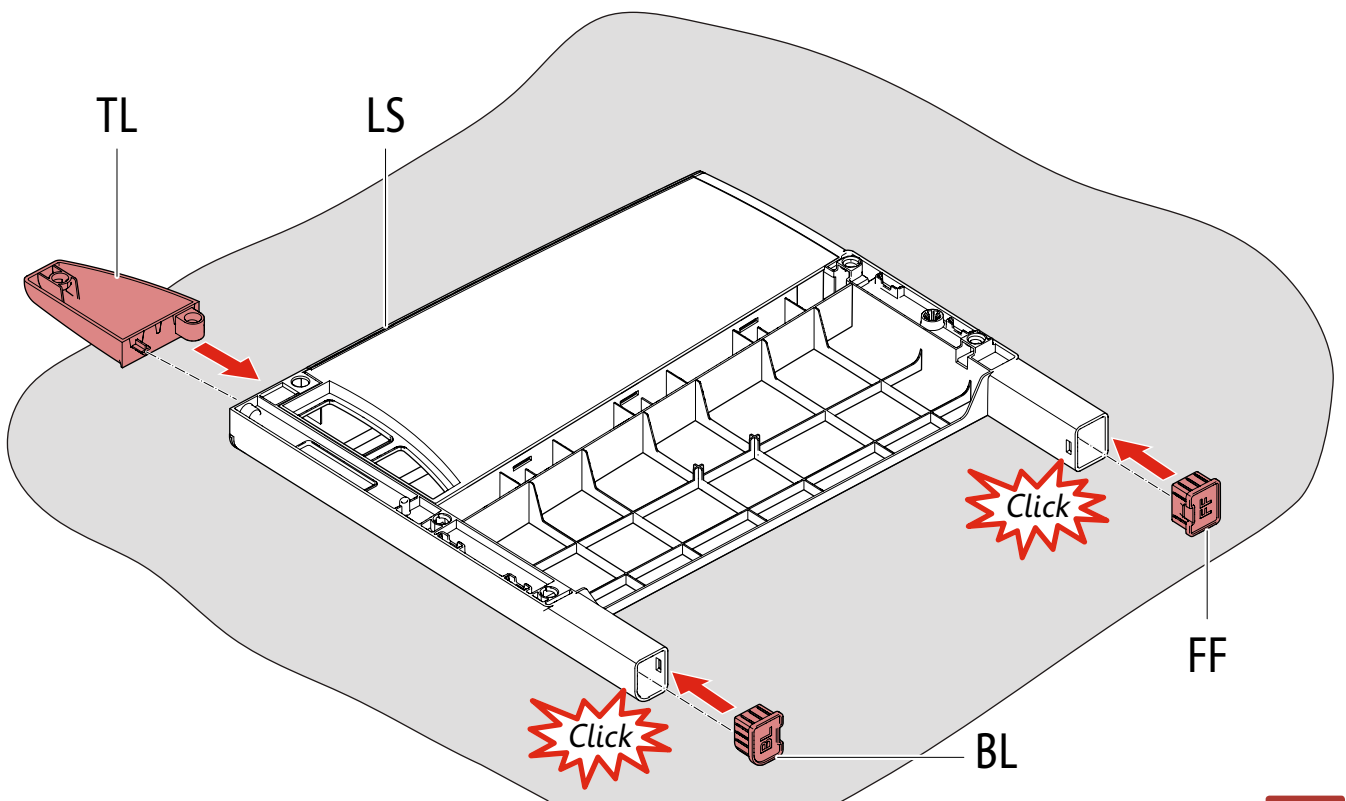

"CHICAGO SOFAS" V0.4 / 576058

ALLiBERT 

Ericssonstraat 17 | 5121 MK Rijen | The Netherlands | WWW.ALLIBERT-OUTDOOR.COM | info@jardin.nl

NEN 581		

	 442171	 442171.442171	 442171.442171.442171
 <p>RS</p>	1x	1x	1x
 <p>LS</p>	1x	1x	1x
<p>*</p>  <p>BL BR TL</p> <p>TR FF (2x)</p>	1x	1x	1x
 <p>S</p>	1x	2x	3x
 <p>F</p>	1x	2x	3x

	 442171	 442171.442171	 442171.442171.442171
<p>BC </p>	1x	2x	3x
<p>B </p>	1x	2x	3x
<p>** Y (14x)  Z</p>	1x	2x	3x
<p>MS </p>	-	1x	2x
<p>MB </p>	-	1x	2x
<p>MF (2x) </p>	-	1x	2x

1

2

1x

2x

3x

4

5