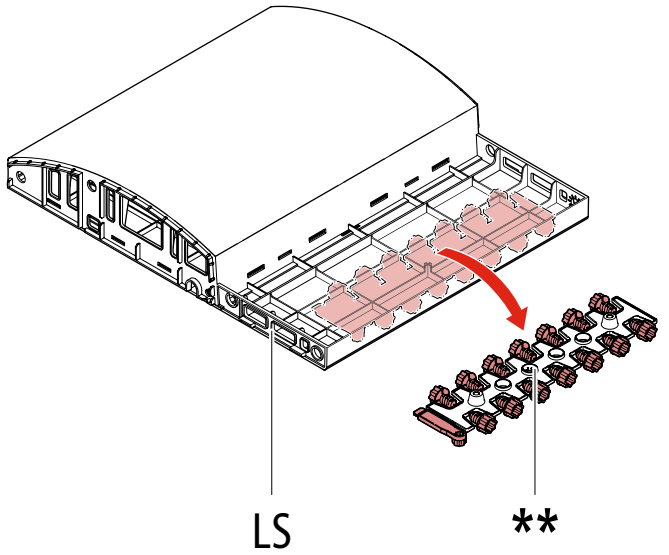

"CHICAGO SOFAS" V0.4 / 576058

ALLiBERT 

Ericssonstraat 17 | 5121 MK Rijen | The Netherlands | WWW.ALLIBERT-OUTDOOR.COM | info@jardin.nl

NEN 581		

	 442171	 442171.442171	 442171.442171.442171
 <p>RS</p>	1x	1x	1x
 <p>LS</p>	1x	1x	1x
<p>*</p>  <p>BL BR TL</p> <p>TR FF (2x)</p>	1x	1x	1x
 <p>S</p>	1x	2x	3x
 <p>F</p>	1x	2x	3x

	 442171	 442171.442171	 442171.442171.442171
<p>BC </p>	1x	2x	3x
<p>B </p>	1x	2x	3x
<p>** Y (14x)  Z</p>	1x	2x	3x
<p>MS </p>	-	1x	2x
<p>MB </p>	-	1x	2x
<p>MF (2x) </p>	-	1x	2x

1

2

1x

2x

3x

4

5