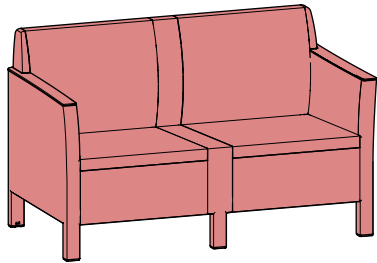

"CHICAGO SOFAS" V0.4 / 576058

ALLiBERT 

Ericssonstraat 17 | 5121 MK Rijen | The Netherlands | WWW.ALLIBERT-OUTDOOR.COM | info@jardin.nl

NEN 581		

	 442171	 442171.442171	 442171.442171.442171
 <p>RS</p>	1x	1x	1x
 <p>LS</p>	1x	1x	1x
<p>*</p>  <p>BL BR TL</p> <p>TR FF (2x)</p>	1x	1x	1x
 <p>S</p>	1x	2x	3x
 <p>F</p>	1x	2x	3x

	 442171	 442171.442171	 442171.442171.442171
<p>BC </p>	1x	2x	3x
<p>B </p>	1x	2x	3x
<p>** Y (14x)  Z</p>	1x	2x	3x
<p>MS </p>	-	1x	2x
<p>MB </p>	-	1x	2x
<p>MF (2x) </p>	-	1x	2x

1

2

1x

2x

3x

4

5

6

7

15

8

8

9

10

13