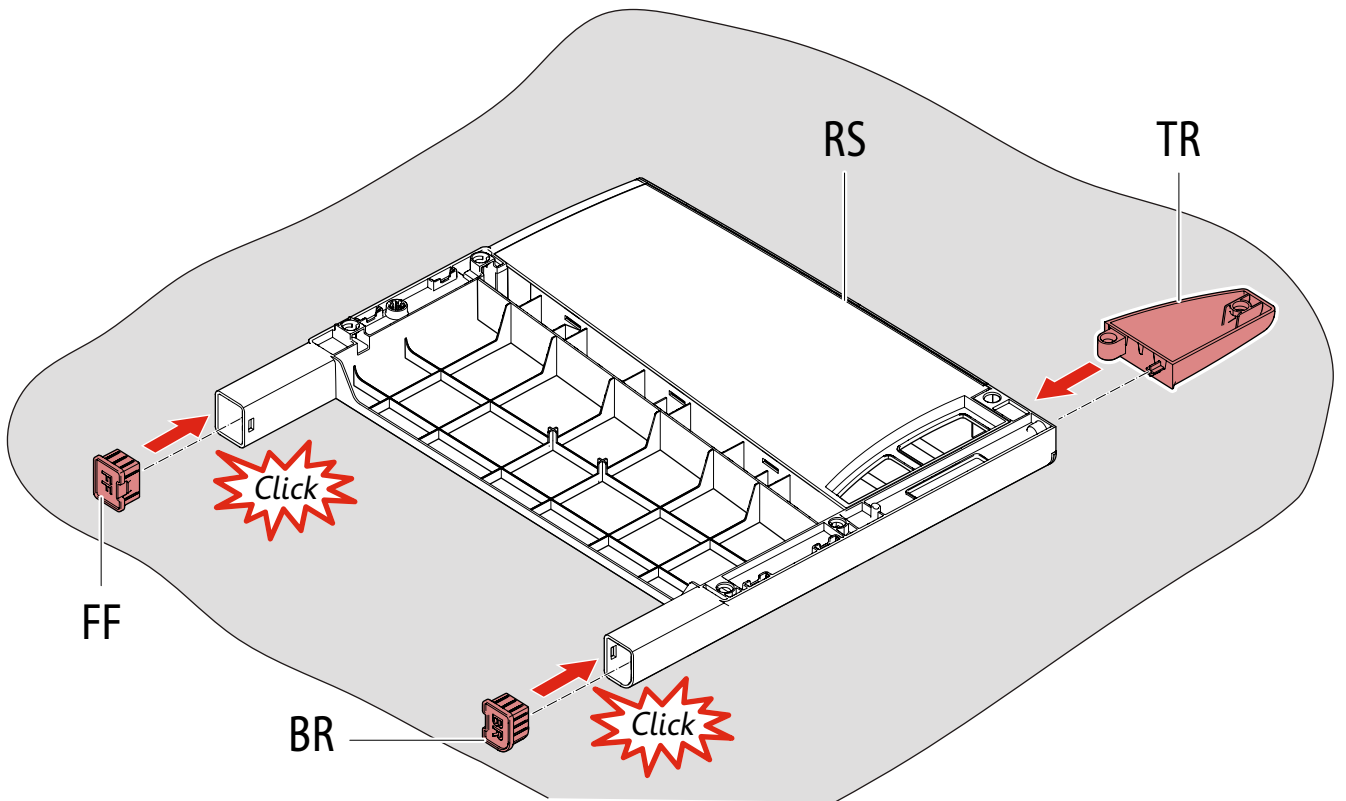

"CHICAGO SOFAS" V0.4 / 576058

ALLiBERT 

Ericssonstraat 17 | 5121 MK Rijen | The Netherlands | WWW.ALLIBERT-OUTDOOR.COM | info@jardin.nl

NEN 581		

	 442171	 442171.442171	 442171.442171.442171
 <p>RS</p>	1x	1x	1x
 <p>LS</p>	1x	1x	1x
<p>*</p>  <p>BL BR TL</p> <p>TR FF (2x)</p>	1x	1x	1x
 <p>S</p>	1x	2x	3x
 <p>F</p>	1x	2x	3x

	 442171	 442171.442171	 442171.442171.442171
<p>BC </p>	1x	2x	3x
<p>B </p>	1x	2x	3x
<p>** Y (14x)  Z</p>	1x	2x	3x
<p>MS </p>	-	1x	2x
<p>MB </p>	-	1x	2x
<p>MF (2x) </p>	-	1x	2x

1

2

1x

2x

3x

4

5