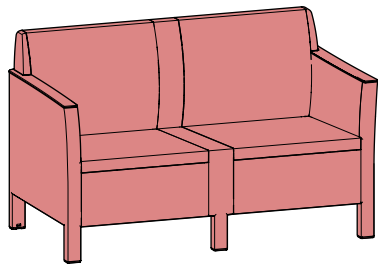

"CHICAGO SOFAS" V0.4 / 576058

ALLiBERT 

Ericssonstraat 17 | 5121 MK Rijen | The Netherlands | WWW.ALLIBERT-OUTDOOR.COM | info@jardin.nl

NEN 581		

	 442171	 442171.442171	 442171.442171.442171
 <p>RS</p>	1x	1x	1x
 <p>LS</p>	1x	1x	1x
<p>*</p>  <p>BL BR TL</p> <p>TR FF (2x)</p>	1x	1x	1x
 <p>S</p>	1x	2x	3x
 <p>F</p>	1x	2x	3x

	 442171	 442171.442171	 442171.442171.442171
<p>BC </p>	1x	2x	3x
<p>B </p>	1x	2x	3x
<p>** Y (14x)  Z</p>	1x	2x	3x
<p>MS </p>	-	1x	2x
<p>MB </p>	-	1x	2x
<p>MF (2x) </p>	-	1x	2x

1

2

1x

2x

3x

4

5

6

7

15

8

8

9

10

13

14

15

2x

8

14

15

16

17