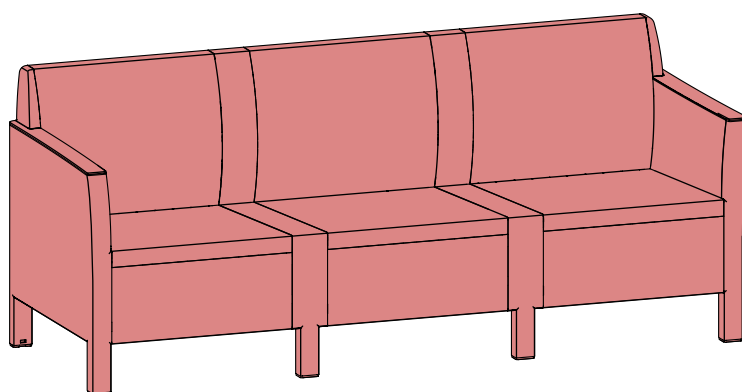

"CHICAGO SOFAS" V0.4 / 576058

ALLiBERT 

Ericssonstraat 17 | 5121 MK Rijen | The Netherlands | WWW.ALLIBERT-OUTDOOR.COM | info@jardin.nl

NEN 581		

	 442171	 442171.442171	 442171.442171.442171
 <p>RS</p>	1x	1x	1x
 <p>LS</p>	1x	1x	1x
<p>*</p>  <p>BL BR TL</p> <p>TR FF (2x)</p>	1x	1x	1x
 <p>S</p>	1x	2x	3x
 <p>F</p>	1x	2x	3x

	 442171	 442171.442171	 442171.442171.442171
<p>BC </p>	1x	2x	3x
<p>B </p>	1x	2x	3x
<p>** Y (14x)  Z</p>	1x	2x	3x
<p>MS </p>	-	1x	2x
<p>MB </p>	-	1x	2x
<p>MF (2x) </p>	-	1x	2x

1

2

1x

2x

3x

4

5