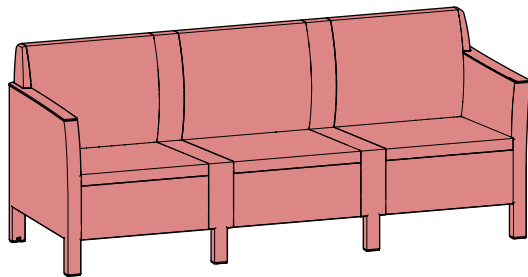

"CHICAGO SOFAS" V0.4 / 576058

ALLiBERT 

Ericssonstraat 17 | 5121 MK Rijen | The Netherlands | WWW.ALLIBERT-OUTDOOR.COM | info@jardin.nl

NEN 581		

	 442171	 442171.442171	 442171.442171.442171
 <p>RS</p>	1x	1x	1x
 <p>LS</p>	1x	1x	1x
<p>*</p>  <p>BL BR TL</p> <p>TR FF (2x)</p>	1x	1x	1x
 <p>S</p>	1x	2x	3x
 <p>F</p>	1x	2x	3x

	 442171	 442171.442171	 442171.442171.442171
<p>BC </p>	1x	2x	3x
<p>B </p>	1x	2x	3x
<p>** Y (14x)  Z</p>	1x	2x	3x
<p>MS </p>	-	1x	2x
<p>MB </p>	-	1x	2x
<p>MF (2x) </p>	-	1x	2x

1

2

1x

2x

3x

4

5

6

7

15

8

8

9

10

13

14

15

2x

8

14

15

16

17