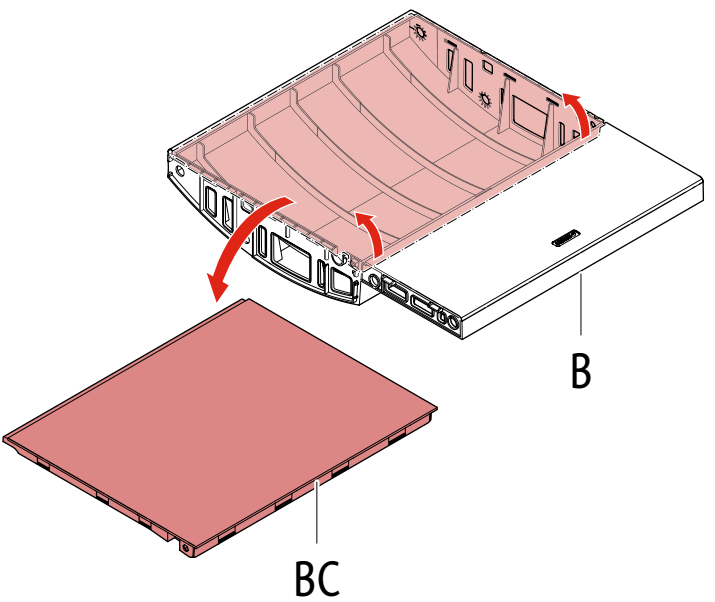

"CHICAGO SOFAS" V0.4 / 576058

ALLiBERT 

Ericssonstraat 17 | 5121 MK Rijen | The Netherlands | WWW.ALLIBERT-OUTDOOR.COM | info@jardin.nl

NEN 581		

	 442171	 442171.442171	 442171.442171.442171
 <p>RS</p>	1x	1x	1x
 <p>LS</p>	1x	1x	1x
<p>*</p>  <p>BL BR TL</p> <p>TR FF (2x)</p>	1x	1x	1x
 <p>S</p>	1x	2x	3x
 <p>F</p>	1x	2x	3x

	 442171	 442171.442171	 442171.442171.442171
<p>BC </p>	1x	2x	3x
<p>B </p>	1x	2x	3x
<p>** Y (14x)  Z</p>	1x	2x	3x
<p>MS </p>	-	1x	2x
<p>MB </p>	-	1x	2x
<p>MF (2x) </p>	-	1x	2x

1

2

1x

2x

3x

4

5