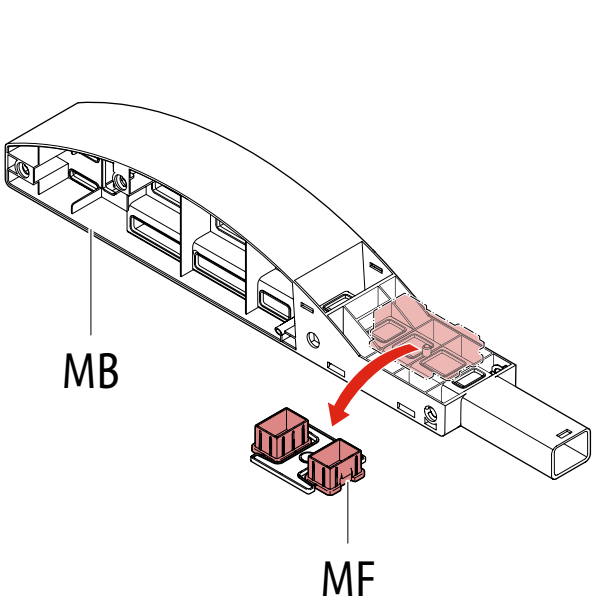

"CHICAGO SOFAS" V0.4 / 576058

ALLiBERT 

Ericssonstraat 17 | 5121 MK Rijen | The Netherlands | WWW.ALLIBERT-OUTDOOR.COM | info@jardin.nl

NEN 581		

	 442171	 442171.442171	 442171.442171.442171
 <p>RS</p>	1x	1x	1x
 <p>LS</p>	1x	1x	1x
<p>*</p>  <p>BL BR TL</p> <p>TR FF (2x)</p>	1x	1x	1x
 <p>S</p>	1x	2x	3x
 <p>F</p>	1x	2x	3x

	 442171	 442171.442171	 442171.442171.442171
<p>BC </p>	1x	2x	3x
<p>B </p>	1x	2x	3x
<p>** Y (14x)  Z</p>	1x	2x	3x
<p>MS </p>	-	1x	2x
<p>MB </p>	-	1x	2x
<p>MF (2x) </p>	-	1x	2x

1

2

1x

2x

3x

4

5

1x

18

2x

18

3x

18