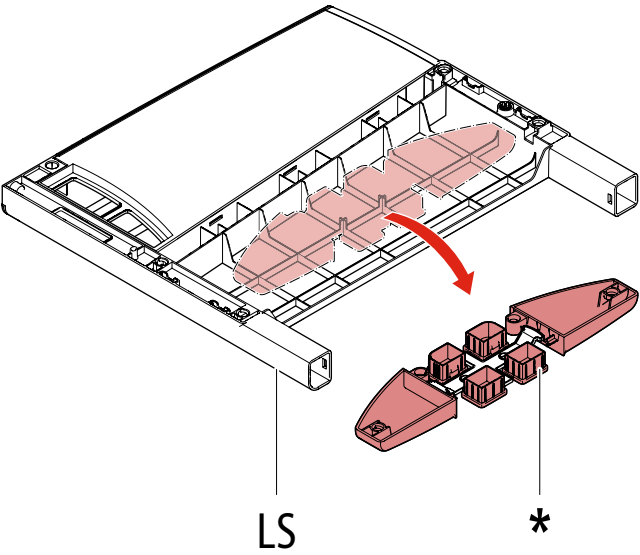

"CHICAGO SOFAS" V0.4 / 576058

ALLiBERT 

Ericssonstraat 17 | 5121 MK Rijen | The Netherlands | WWW.ALLIBERT-OUTDOOR.COM | info@jardin.nl

NEN 581		

	 442171	 442171.442171	 442171.442171.442171
 <p>RS</p>	1x	1x	1x
 <p>LS</p>	1x	1x	1x
<p>*</p>  <p>BL BR TL</p> <p>TR FF (2x)</p>	1x	1x	1x
 <p>S</p>	1x	2x	3x
 <p>F</p>	1x	2x	3x

	 442171	 442171.442171	 442171.442171.442171
<p>BC </p>	1x	2x	3x
<p>B </p>	1x	2x	3x
<p>** Y (14x)  Z</p>	1x	2x	3x
<p>MS </p>	-	1x	2x
<p>MB </p>	-	1x	2x
<p>MF (2x) </p>	-	1x	2x

1

2

1x

2x

3x

4

5