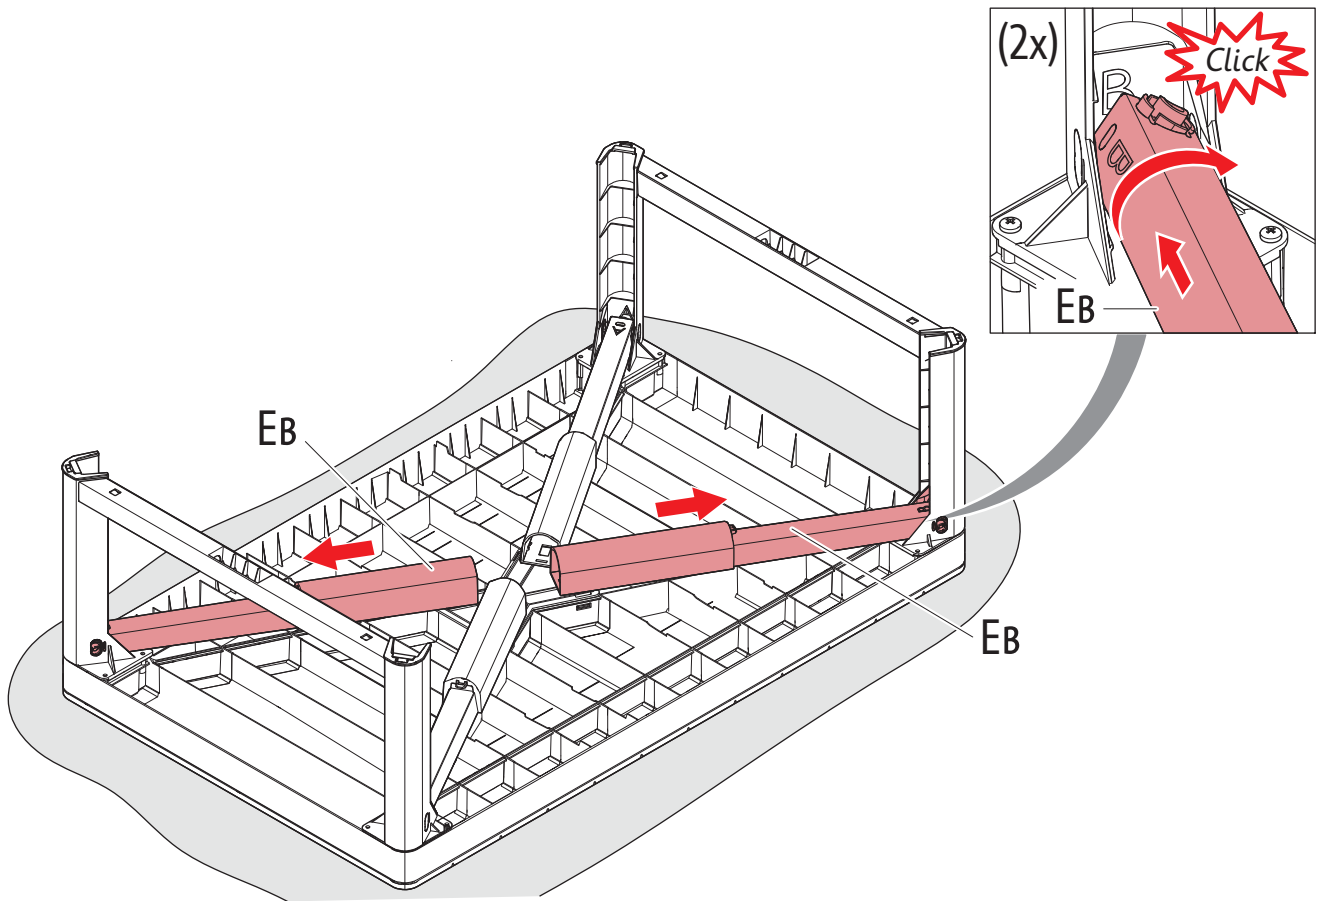

"LYON TABLE" V1.0 / 581519 / 442230

ALLIBERT 

Ericssonstraat 17 | 5121 MK Rijen | The Netherlands | WWW.ALLIBERT-OUTDOOR.COM

1

2

3

4

5