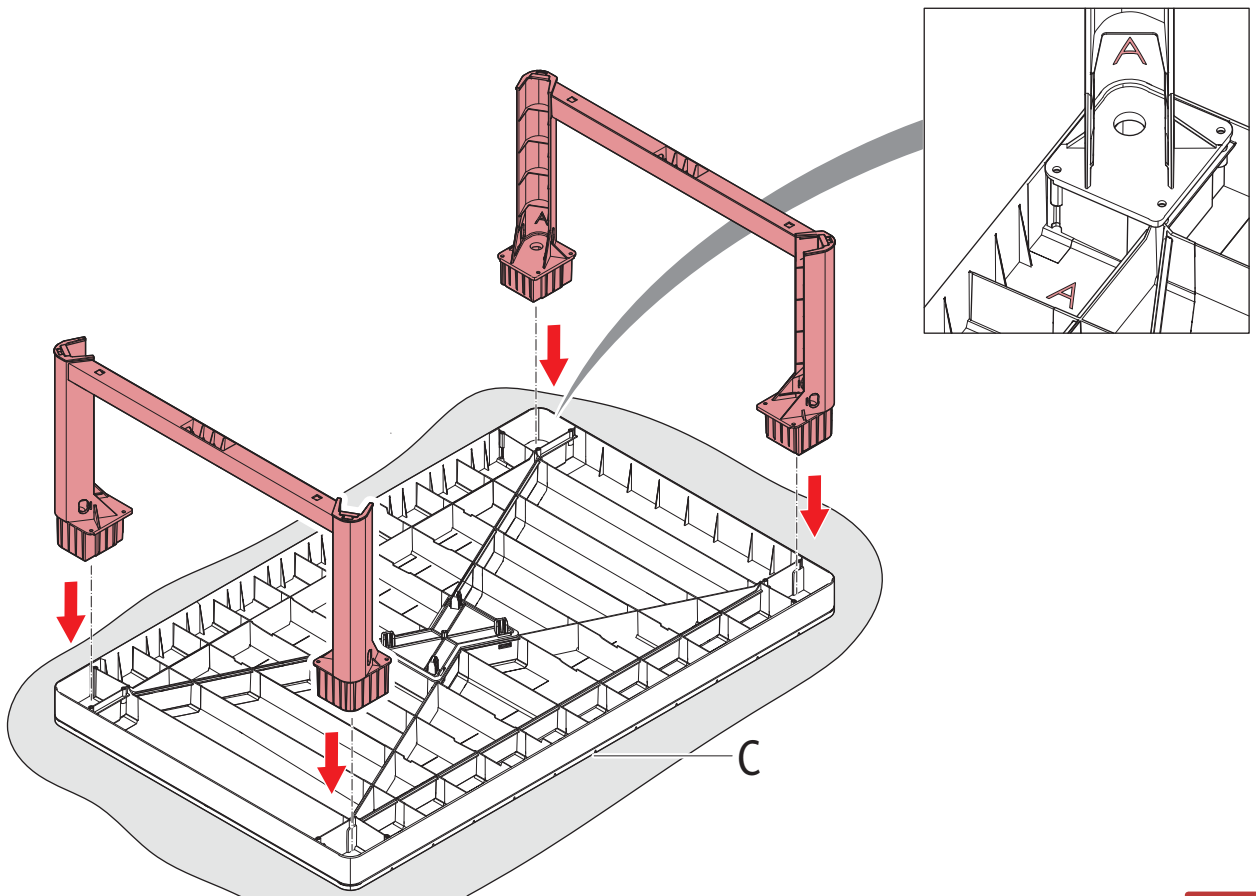

"LYON TABLE" V1.0 / 581519 / 442230

ALLIBERT 

Ericssonstraat 17 | 5121 MK Rijen | The Netherlands | WWW.ALLIBERT-OUTDOOR.COM

1

2

3

4

5