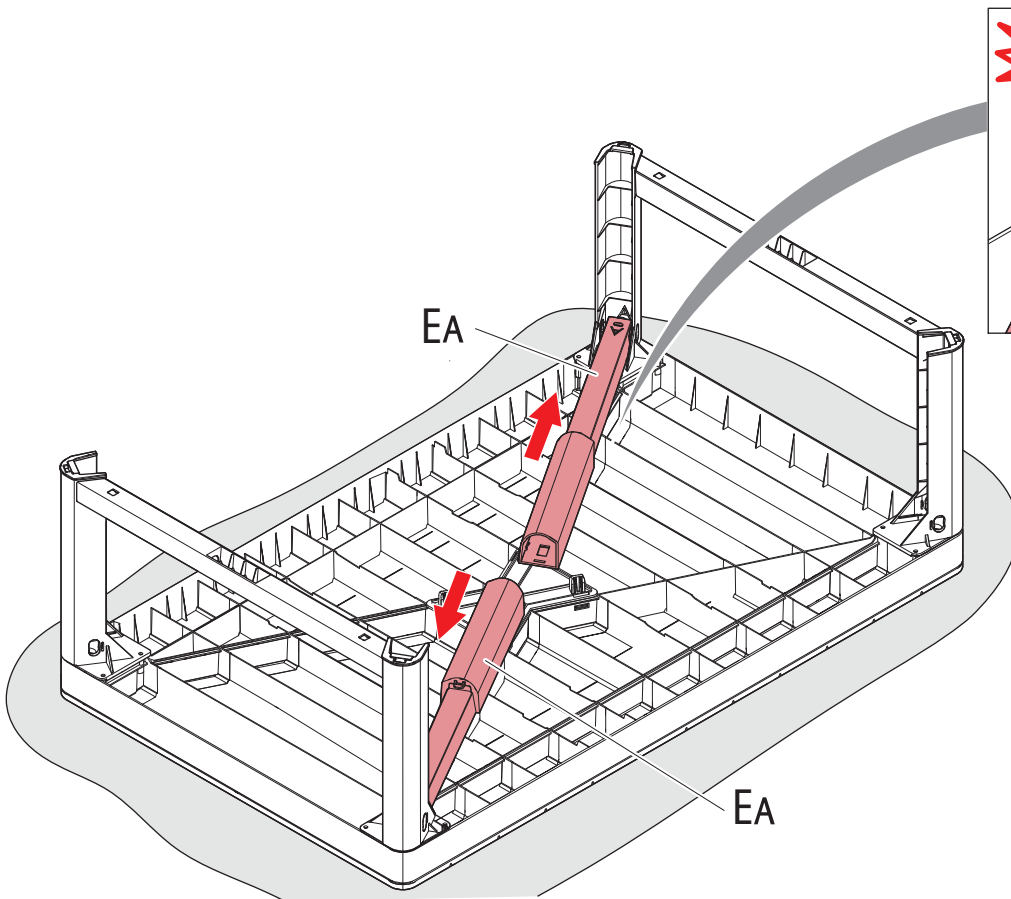

"LYON TABLE" V1.0 / 581519 / 442230

ALLIBERT 

Ericssonstraat 17 | 5121 MK Rijen | The Netherlands | WWW.ALLIBERT-OUTDOOR.COM

1

2

3

4

5