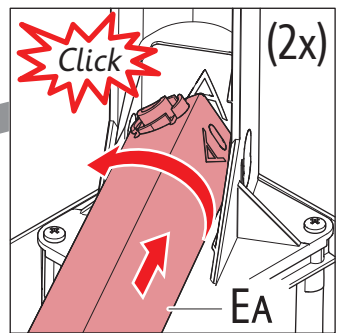

"LYON TABLE" V1.0 / 581519 / 442230

ALLIBERT 

Ericssonstraat 17 | 5121 MK Rijen | The Netherlands | WWW.ALLIBERT-OUTDOOR.COM

1

2

3

4

5