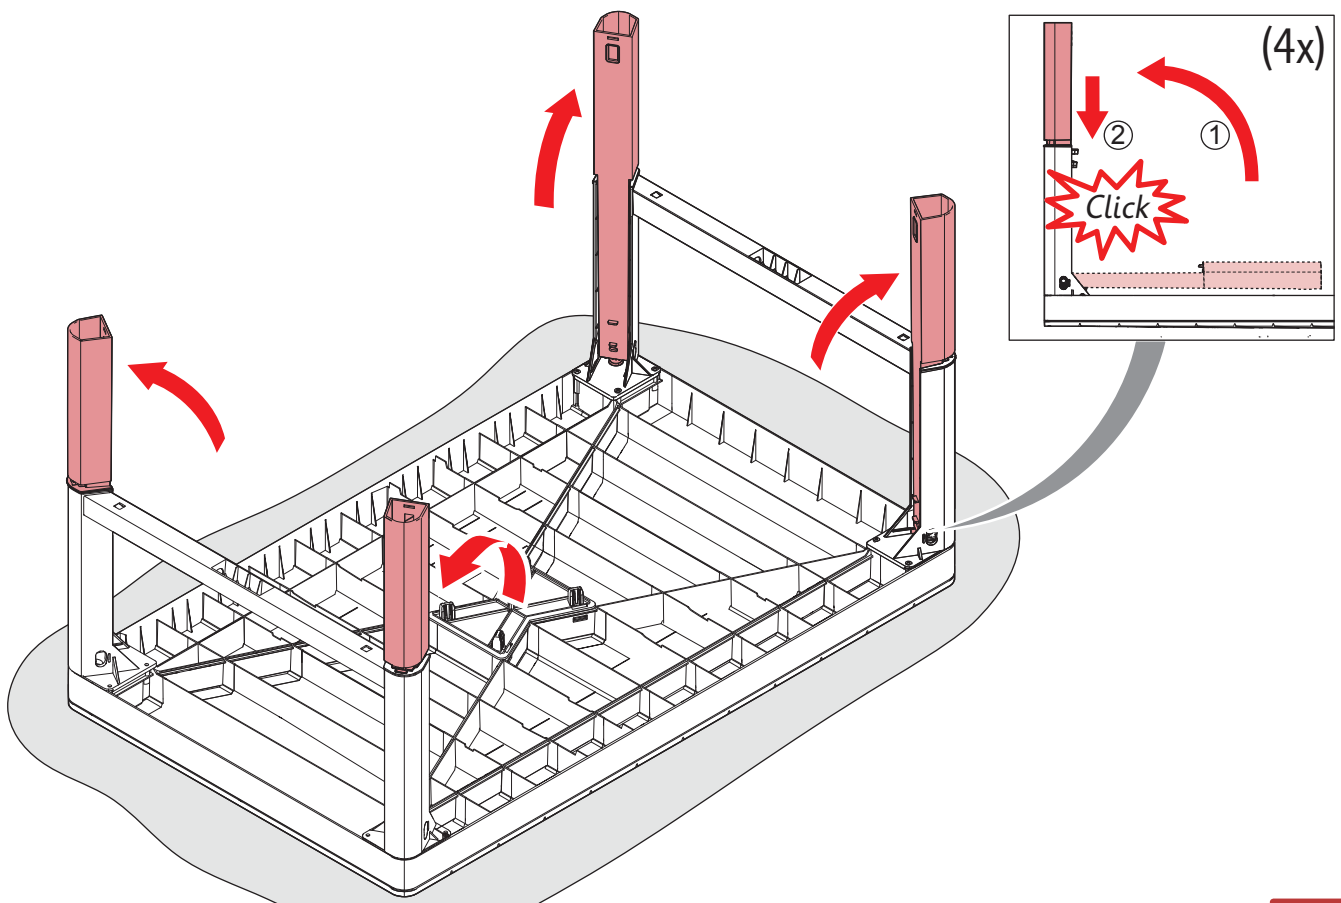

"LYON TABLE" V1.0 / 581519 / 442230

ALLIBERT 

Ericssonstraat 17 | 5121 MK Rijen | The Netherlands | WWW.ALLIBERT-OUTDOOR.COM

1

2

3

4

5