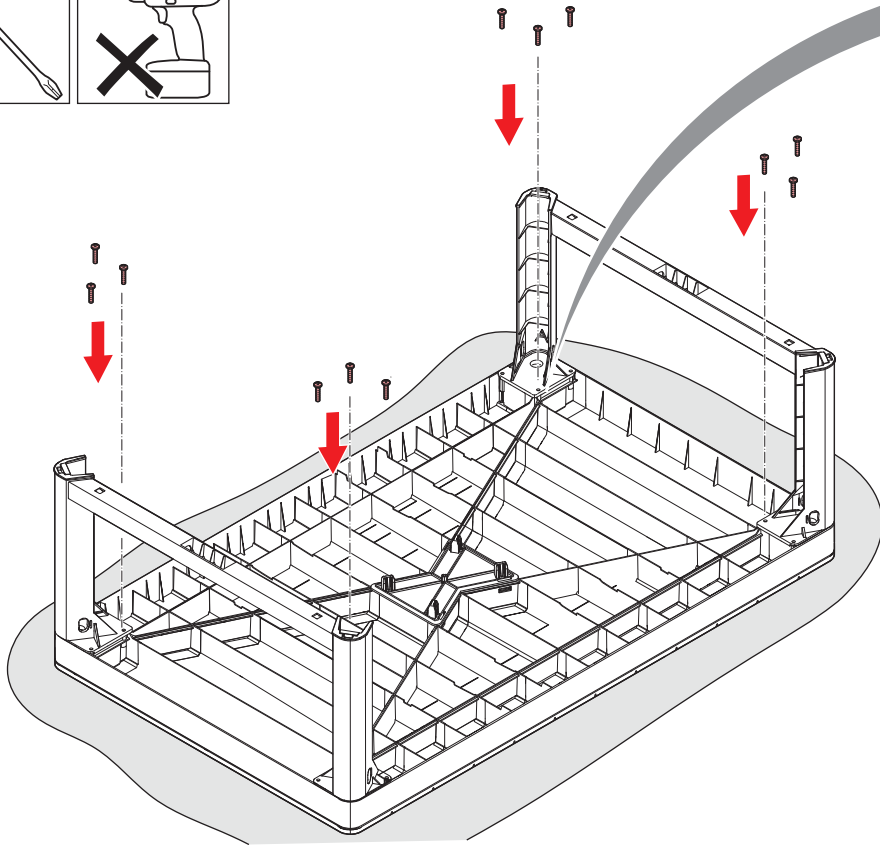

"LYON TABLE" V1.0 / 581519 / 442230

ALLIBERT 

Ericssonstraat 17 | 5121 MK Rijen | The Netherlands | WWW.ALLIBERT-OUTDOOR.COM

1

2

3

4

5