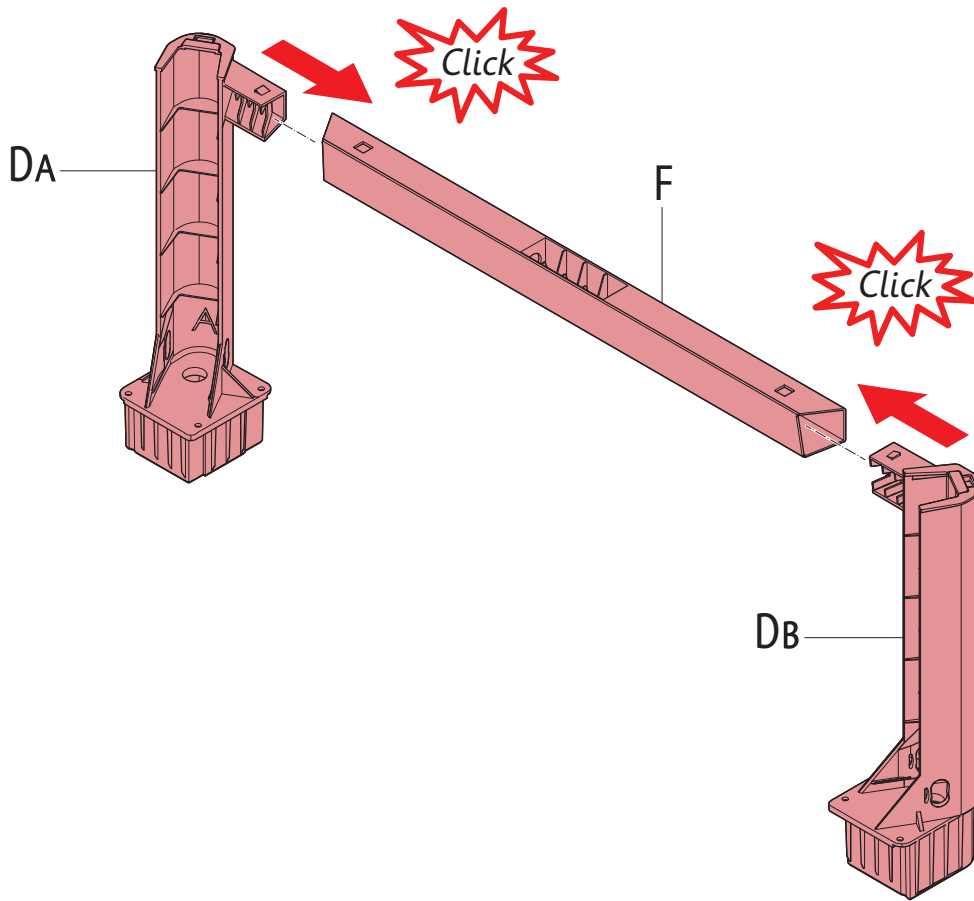

"LYON TABLE" V1.0 / 581519 / 442230

ALLIBERT 

Ericssonstraat 17 | 5121 MK Rijen | The Netherlands | WWW.ALLIBERT-OUTDOOR.COM

1

2

3

4

5