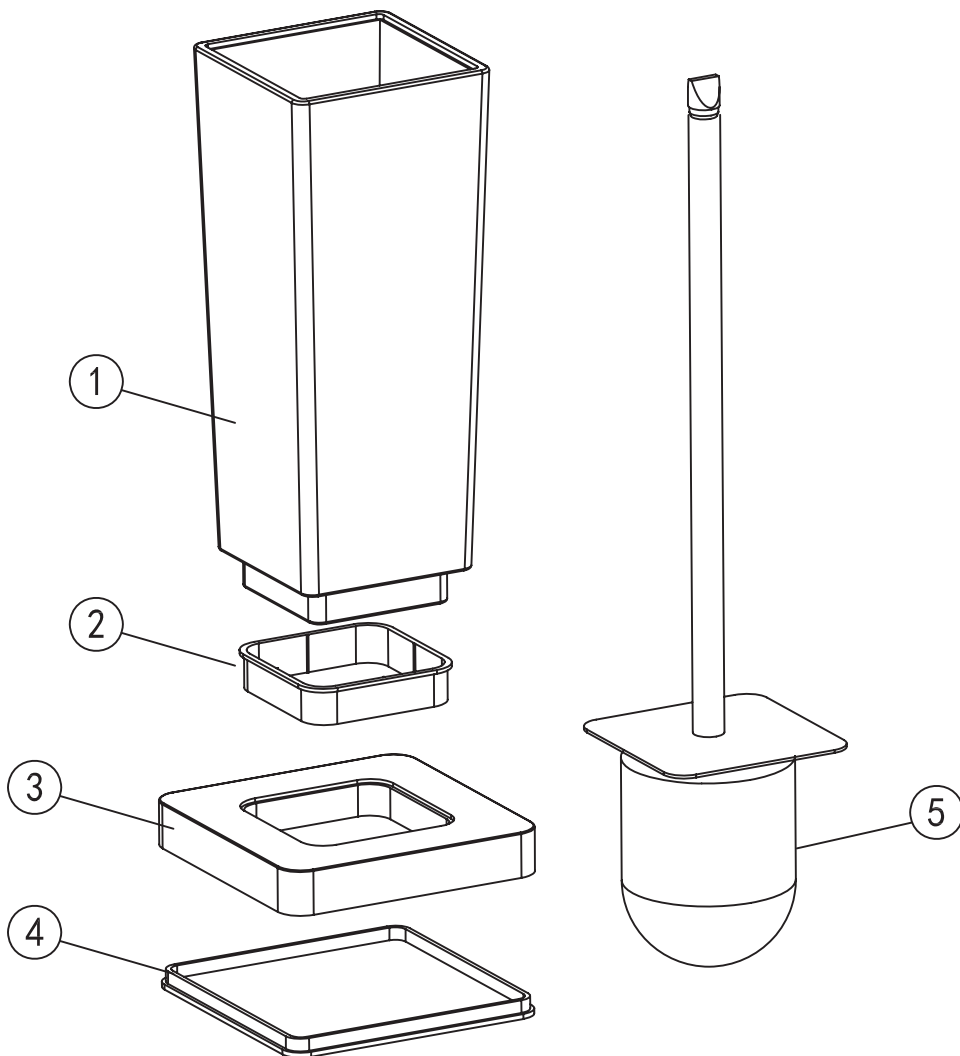

Capri

floor-standing toilet brush

WE00131

Code	The Accessory List	Quantity
1	Holder	1
2	Washer	1
3	Base	1
4	Washer	1
5	Toilet brush	1

Capri

álló WC kefe

Wellis®

WE00131

Kód	Alkatrészlista	Mennyiség
1	Tartó	1
2	Közdarab	1
3	Alap	1
4	Alátét	1
5	WC kefe	1