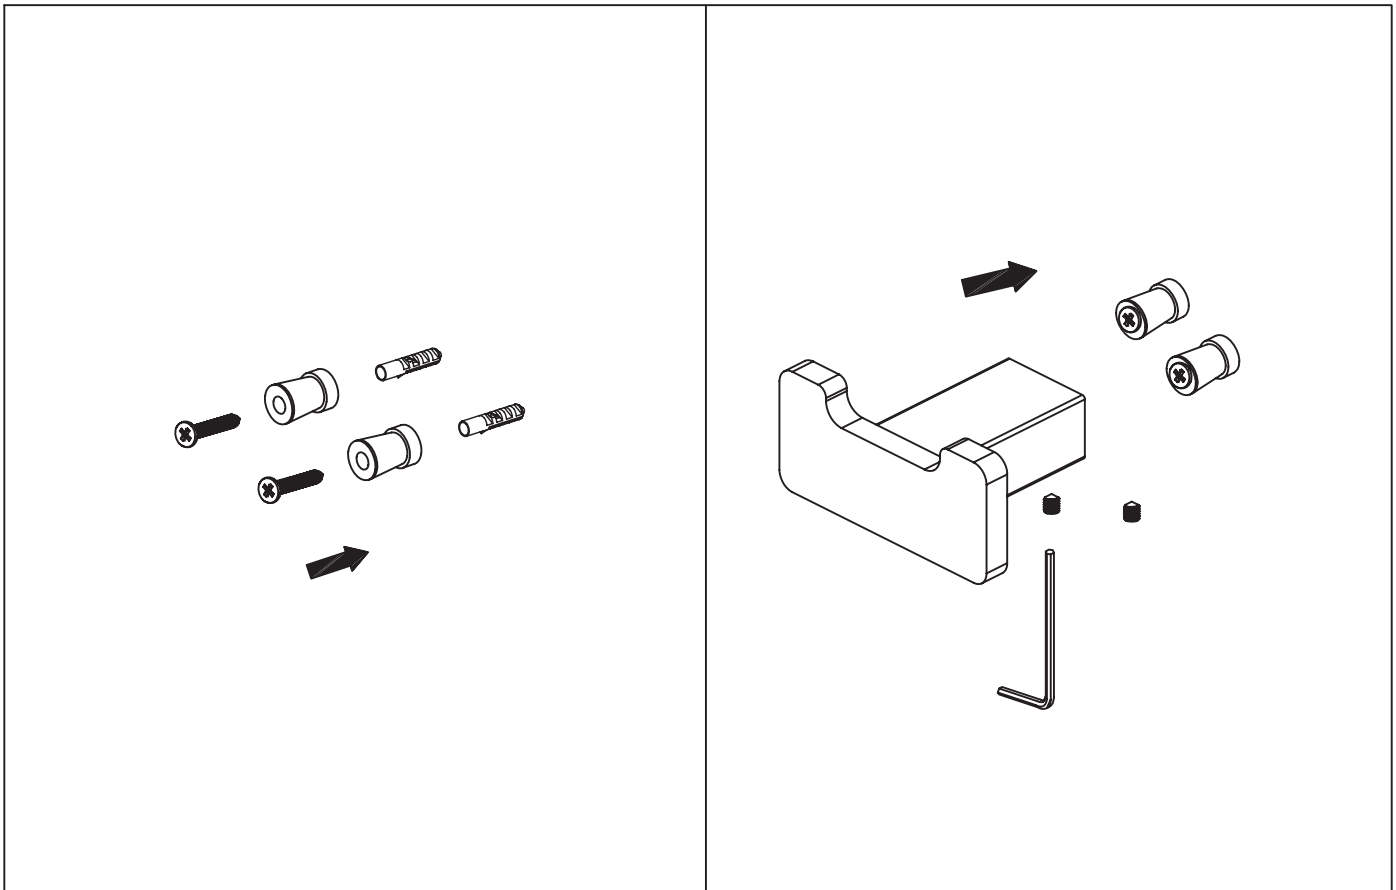

Capri

hanger - double

Code	The Accessory List	Quantity
1	Fixing base	2
2	Screw	2
3	Hook	1
4	Screw	2
5	Plastic insert	2
6	Allen key	1

Capri

akasztó dupla

Wellis®

WE00121

Kód	Alkatrészlista	Mennyiség
1	Rögzítő elem	2
2	Csavar	2
3	Akasztó	1
4	Csavar	2
5	Tipli	2
6	Imbuszkulcs	1