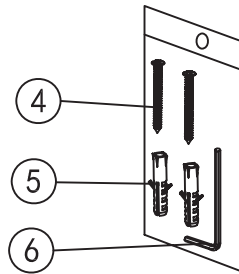

Capri

hanger - double

Code	The Accessory List	Quantity
1	Fixing base	2
2	Screw	2
3	Hook	1
4	Screw	2
5	Plastic insert	2
6	Allen key	1

Capri

akasztó dupla

Wellis®

WE00121

Kód	Alkatrészlista	Mennyiség
1	Rögzítő elem	2
2	Csavar	2
3	Akasztó	1
4	Csavar	2
5	Tipli	2
6	Imbuszkulcs	1