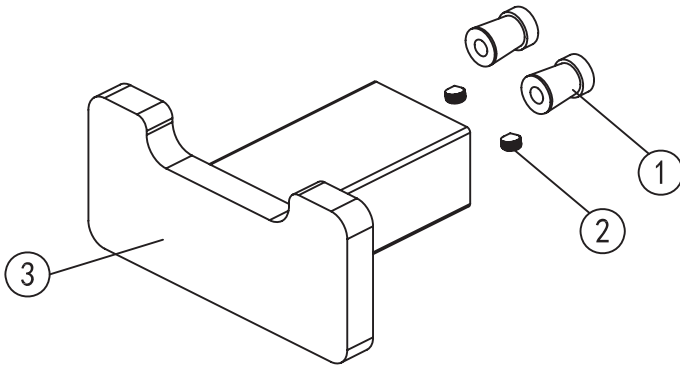

Capri

hanger - double

Code	The Accessory List	Quantity
1	Fixing base	2
2	Screw	2
3	Hook	1
4	Screw	2
5	Plastic insert	2
6	Allen key	1

Capri

akasztó dupla

Wellis®

WE00121

Kód	Alkatrészlista	Mennyiség
1	Rögzítő elem	2
2	Csavar	2
3	Akasztó	1
4	Csavar	2
5	Tipli	2
6	Imbuszkulcs	1