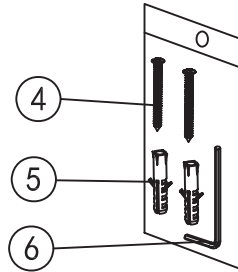

Capri

hanger - double

Code	The Accessory List	Quantity
1	Fixing base	2
2	Screw	2
3	Hook	1
4	Screw	2
5	Plastic insert	2
6	Allen key	1

Capri

akasztó dupla

Wellis®

WE00121

Kód	Alkatrészlista	Mennyiség
1	Rögzítő elem	2
2	Csavar	2
3	Akasztó	1
4	Csavar	2
5	Tipli	2
6	Imbuszkulcs	1