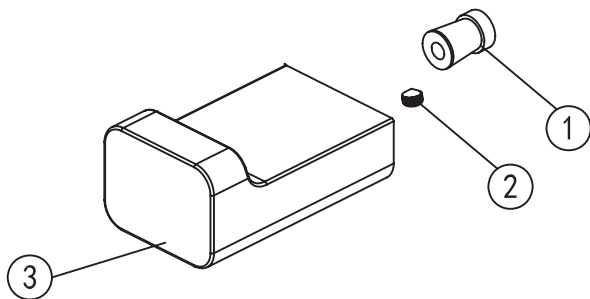

# Capri

hanger

Wellis®

WE00120

Code	The Accessory List	Quantity
1	Fixing base	1
2	Screw	1
3	Hook	1
4	Screw	1
5	Plastic insert	1
6	Allen key	1

# Capri

akasztó

Wellis®

WE00120

Kód	Alkatrészlista	Mennyiség
1	Alaptest	1
2	Csavar	1
3	Kampó	1
4	Csavar	1
5	Tipli	1
6	Imbuszkulcs	1