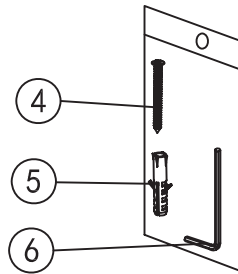

# Capri

hanger

Wellis®

WE00120

Code	The Accessory List	Quantity
1	Fixing base	1
2	Screw	1
3	Hook	1
4	Screw	1
5	Plastic insert	1
6	Allen key	1

# Capri

akasztó

Wellis®

WE00120

Kód	Alkatrészlista	Mennyiség
1	Alaptest	1
2	Csavar	1
3	Kampó	1
4	Csavar	1
5	Tipli	1
6	Imbuszkulcs	1