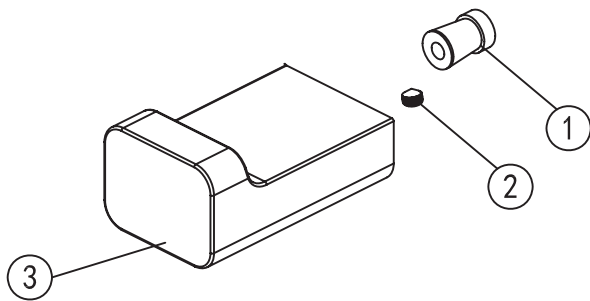

# Capri

hanger

Wellis®

WE00120

Code	The Accessory List	Quantity
1	Fixing base	1
2	Screw	1
3	Hook	1
4	Screw	1
5	Plastic insert	1
6	Allen key	1

# Capri

akasztó

Wellis®

WE00120

Kód	Alkatrészlista	Mennyiség
1	Alaptest	1
2	Csavar	1
3	Kampó	1
4	Csavar	1
5	Tipli	1
6	Imbuszkulcs	1