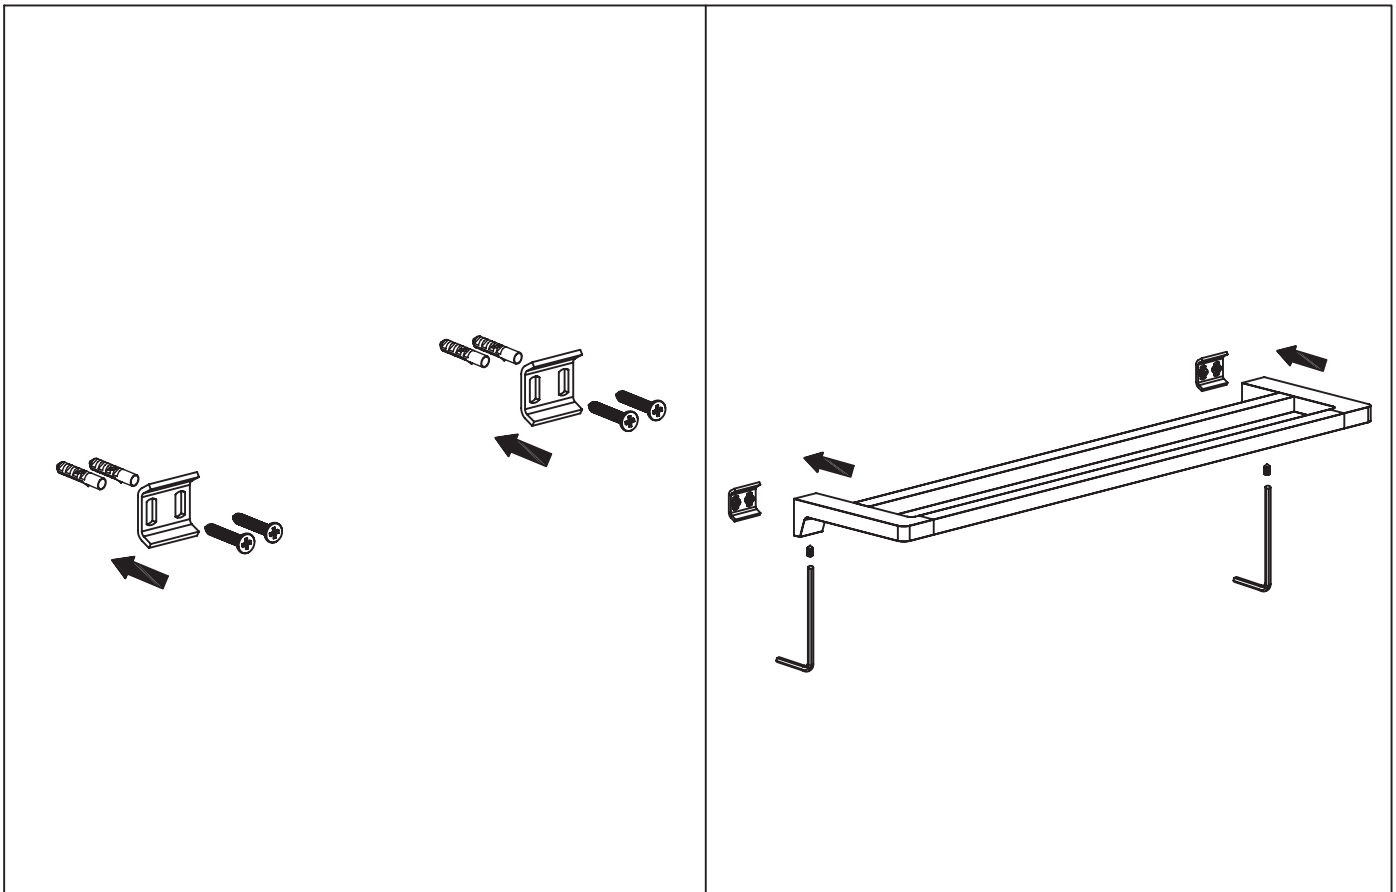

Mamba

towel rail - double

Code	The Accessory List	Quantity
1	Fixing base	2
2	Screw	2
3	Double towel bar	1
4	Screw	4
5	Plastic insert	4
6	Allen key	1

Mamba

törölközőtartó dupla

Wellis'

WE00117

Kód	Alkatrészlista	Mennyiség
1	Rögzítő elem	2
2	Csavar	2
3	Törölköző tartó	1
4	Csavar	4
5	Tipli	4
6	Imbuszkulcs	1