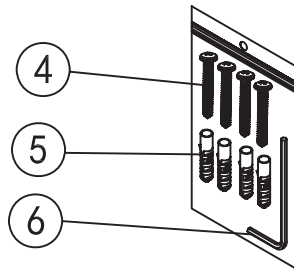

Mamba

towel rail - double

Code	The Accessory List	Quantity
1	Fixing base	2
2	Screw	2
3	Double towel bar	1
4	Screw	4
5	Plastic insert	4
6	Allen key	1

Mamba

törölközőtartó dupla

Wellis'

WE00117

Kód	Alkatrészlista	Mennyiség
1	Rögzítő elem	2
2	Csavar	2
3	Törölköző tartó	1
4	Csavar	4
5	Tipli	4
6	Imbuszkulcs	1