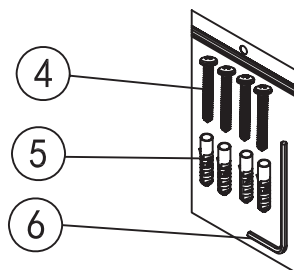

Mamba

towel rail - double

Code	The Accessory List	Quantity
1	Fixing base	2
2	Screw	2
3	Double towel bar	1
4	Screw	4
5	Plastic insert	4
6	Allen key	1

Mamba

törölközőtartó dupla

Wellis'

WE00117

Kód	Alkatrészlista	Mennyiség
1	Rögzítő elem	2
2	Csavar	2
3	Törölköző tartó	1
4	Csavar	4
5	Tipli	4
6	Imbuszkulcs	1