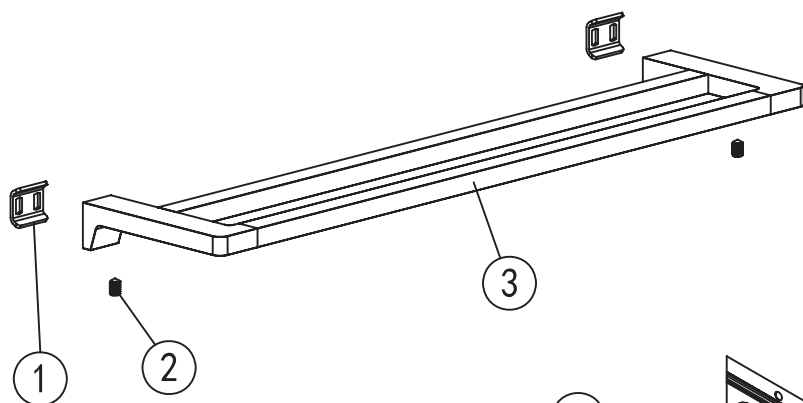

Mamba

towel rail - double

Code	The Accessory List	Quantity
1	Fixing base	2
2	Screw	2
3	Double towel bar	1
4	Screw	4
5	Plastic insert	4
6	Allen key	1

Mamba

törölközőtartó dupla

Wellis'

WE00117

Kód	Alkatrészlista	Mennyiség
1	Rögzítő elem	2
2	Csavar	2
3	Törölköző tartó	1
4	Csavar	4
5	Tipli	4
6	Imbuszkulcs	1