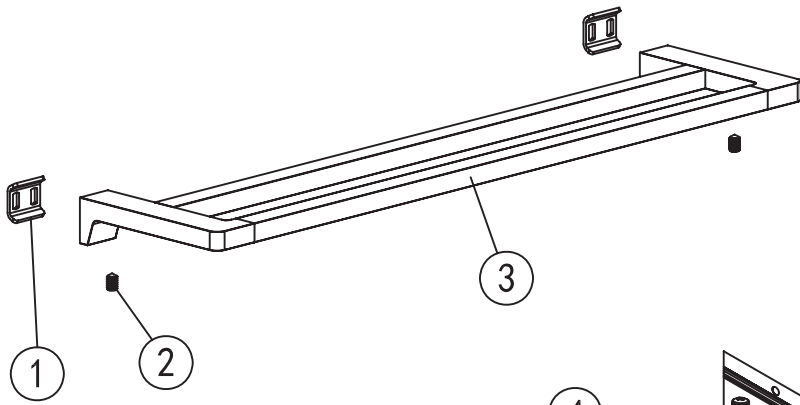

Mamba

towel rail - double

Code	The Accessory List	Quantity
1	Fixing base	2
2	Screw	2
3	Double towel bar	1
4	Screw	4
5	Plastic insert	4
6	Allen key	1

Mamba

törölközőtartó dupla

Wellis'

WE00117

Kód	Alkatrészlista	Mennyiség
1	Rögzítő elem	2
2	Csavar	2
3	Törölköző tartó	1
4	Csavar	4
5	Tipli	4
6	Imbuszkulcs	1