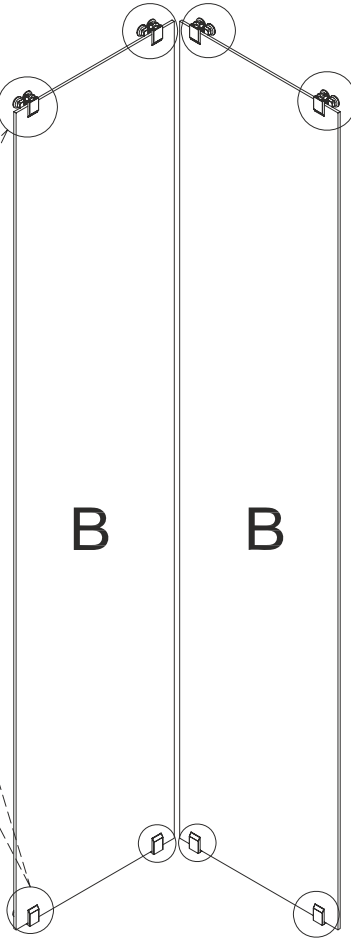

RO

Cabină de duș Apollo 80-90
INSTRUCȚIUNI DE UTILIZARE

WC00473
WC00474

APOLLO 80-90

①		AL030	X 2	⑱		AL006	X 2
②		AL031	X 2	⑲		PL020-L/R	X 4
③		JT006-02	X 4	⑳		PL024	X 8
④		JT005-03	X 2	㉑		PL043	X 4
⑤		JT005-02	X 2	㉒		RL007	X 4
⑥		RL008	X 4	㉓		PL006	X 2
⑦		AL006	X 2				
⑧		JT002-02	X 1				
⑨		RL041	X 6				
⑩		ST4*30	X 6				
⑪		ST4*10	X 16				
⑫		ST4*40	X 8				
⑬		A	X 2				
⑭		B	X 2				
⑮		HD024	X 2				
⑯		PL027-L/R	X 2				
⑰		PL016	X 2				

1

2

3

4

5

6

7

10

11

- 17 X2
- 16 X2

12

Wellis®

CE