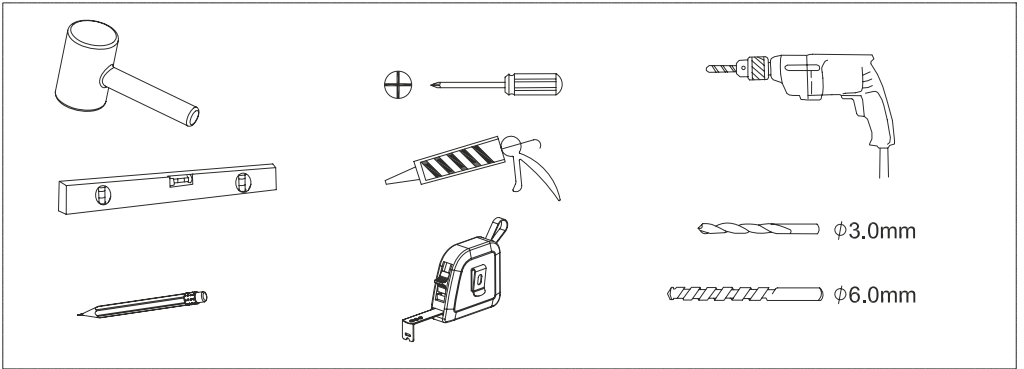

RO

Cabină de duș Apollo 80-90
INSTRUCȚIUNI DE UTILIZARE

WC00473
WC00474

APOLLO 80-90

①		AL030	X 2	⑱		AL006	X 2
②		AL031	X 2	⑲		PL020-L/R	X 4
③		JT006-02	X 4	⑳		PL024	X 8
④		JT005-03	X 2	㉑		PL043	X 4
⑤		JT005-02	X 2	㉒		RL007	X 4
⑥		RL008	X 4	㉓		PL006	X 2
⑦		AL006	X 2				
⑧		JT002-02	X 1				
⑨		RL041	X 6				
⑩		ST4*30	X 6				
⑪		ST4*10	X 16				
⑫		ST4*40	X 8				
⑬		A	X 2				
⑭		B	X 2				
⑮		HD024	X 2				
⑯		PL027-L/R	X 2				
⑰		PL016	X 2				