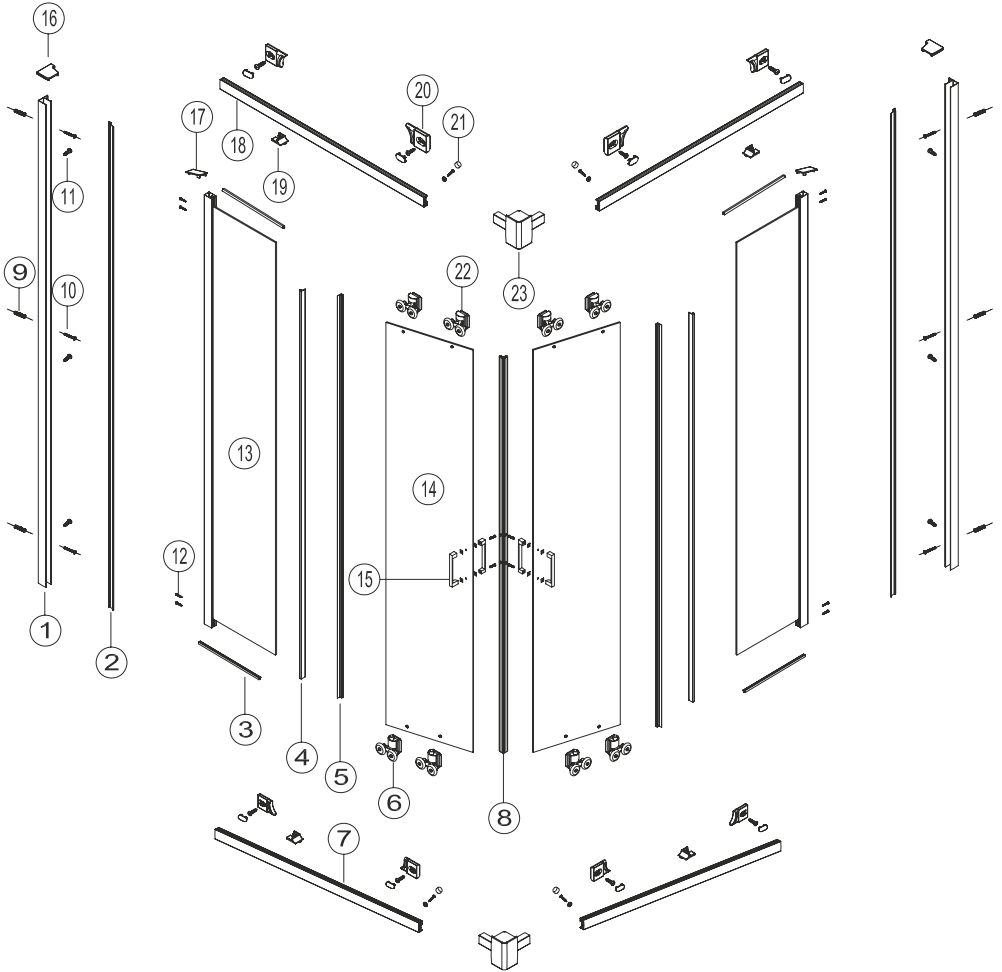

RO

Cabină de duș Apollo 80-90
INSTRUCȚIUNI DE UTILIZARE

WC00473
WC00474

APOLLO 80-90

①		AL030	X 2	⑱		AL006	X 2
②		AL031	X 2	⑲		PL020-L/R	X 4
③		JT006-02	X 4	⑳		PL024	X 8
④		JT005-03	X 2	㉑		PL043	X 4
⑤		JT005-02	X 2	㉒		RL007	X 4
⑥		RL008	X 4	㉓		PL006	X 2
⑦		AL006	X 2				
⑧		JT002-02	X 1				
⑨		RL041	X 6				
⑩		ST4*30	X 6				
⑪		ST4*10	X 16				
⑫		ST4*40	X 8				
⑬		A	X 2				
⑭		B	X 2				
⑮		HD024	X 2				
⑯		PL027-L/R	X 2				
⑰		PL016	X 2				

11

- 17 X2
- 16 X2

12

Wellis®

CE