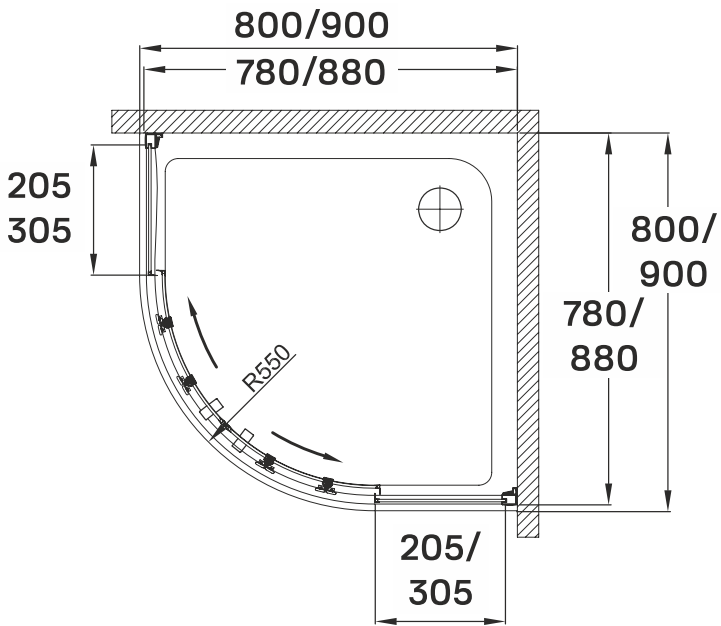

RO

Cabină de duș Aquarius
INSTRUCȚIUNI DE UTILIZARE

①		AL030	X 2	⑮		AL006	X 2
②		AL031	X 2	⑯		PL020-L/R	X 4
③		JT006-02	X 4	⑰		RL007	X 4
④		JT005-03	X 2				
⑤		JT005-02	X 2				
⑥		RL008	X 4				
⑦		JT002-02	X 1				
⑧		RL041	X 6				
⑨		ST4*30	X 6				
⑩		ST4*10	X 12				
⑪		ST4*40	X 8				
⑫		A	X 2				
⑬		B	X 2				
⑭		HD024	X 2				
⑮		PL027-L/R	X 2				
⑯		PL016	X 2				
⑰		PL024	X 8				

1

Wellis®

		11		X4
		19		X2

		(17)	X8
		(10)	X8
		(17-1)	X8
		(17-2)	X8
		(17-3)	X8

- 16 X2
- 15 X2

Wellis®

CE