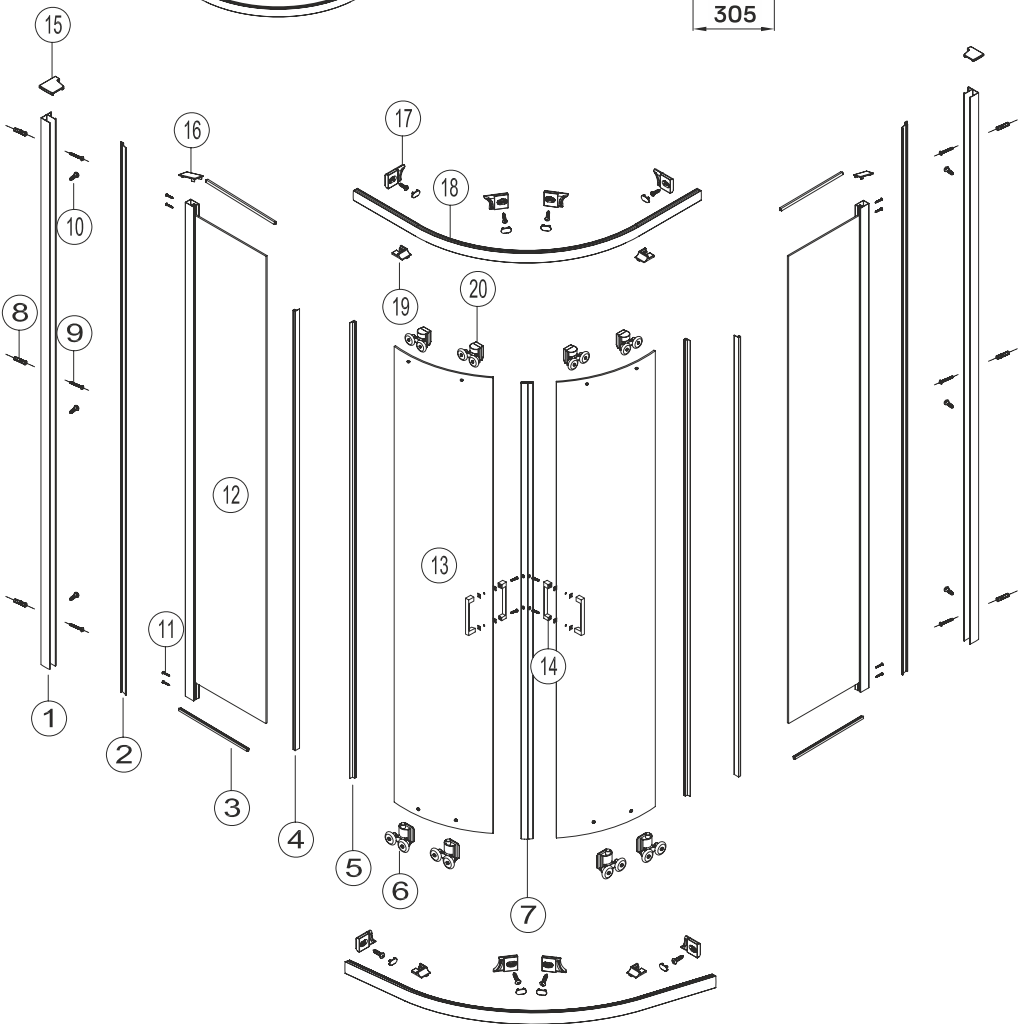

RO

Cabină de duș Aquarius
INSTRUCȚIUNI DE UTILIZARE

①		AL030	X 2	⑮		AL006	X 2
②		AL031	X 2	⑯		PL020-L/R	X 4
③		JT006-02	X 4	⑰		RL007	X 4
④		JT005-03	X 2				
⑤		JT005-02	X 2				
⑥		RL008	X 4				
⑦		JT002-02	X 1				
⑧		RL041	X 6				
⑨		ST4*30	X 6				
⑩		ST4*10	X 12				
⑪		ST4*40	X 8				
⑫		A	X 2				
⑬		B	X 2				
⑭		HD024	X 2				
⑮		PL027-L/R	X 2				
⑯		PL016	X 2				
⑰		PL024	X 8				

1

Wellis®

		11		X4
		19		X2

		(17)	X8
		(10)	X8
		(17-1)	X8
		(17-2)	X8
		(17-3)	X8

- 16 X2
- 15 X2

Wellis®

CE