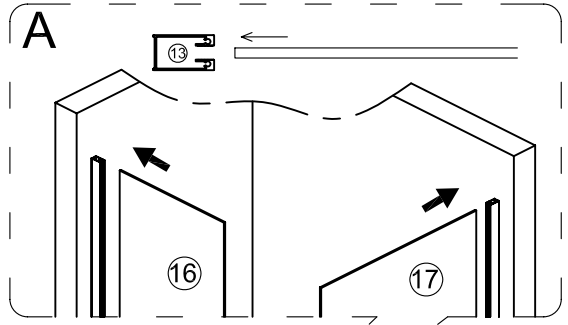

Astro 140 Walk-in zuhanyfal
HASZNÁLATI UTASÍTÁS

WC00416

ASTRO 140

①		PL096	X2	⑪		M5*5	X16
②		PL041	X10	⑫		PL069-1	X2
③		ST4*40	X6	⑬		AL068	X2
④		HD008-02	X1	⑭		ST4*20	X4
⑤		HD008-03	X1	⑮		JT023-02	X2
⑥		10*30*L	X1	⑯		A	X1
⑦		HD008-01	X2	⑰		B	X1
⑧		HD008-05	X1	⑱		PL076	X2
⑨		10*30*L	X1	⑲		ST4*30	X4
⑩		ST4*30	X1				