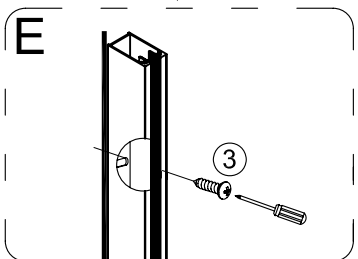

Astro 140 Walk-in zuhanyfal
HASZNÁLATI UTASÍTÁS

WC00416

ASTRO 140

①		PL096	X2	⑪		M5*5	X16
②		PL041	X10	⑫		PL069-1	X2
③		ST4*40	X6	⑬		AL068	X2
④		HD008-02	X1	⑭		ST4*20	X4
⑤		HD008-03	X1	⑮		JT023-02	X2
⑥		10*30*L	X1	⑯		A	X1
⑦		HD008-01	X2	⑰		B	X1
⑧		HD008-05	X1	⑱		PL076	X2
⑨		10*30*L	X1	⑲		ST4*30	X4
⑩		ST4*30	X1				