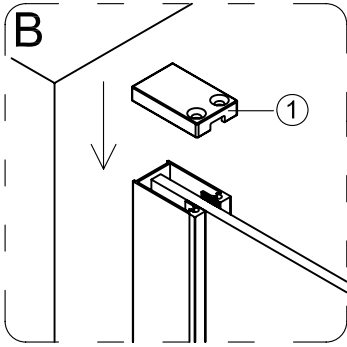

Astro 140 Walk-in zuhanyfal
HASZNÁLATI UTASÍTÁS

WC00416

ASTRO 140

①		PL096	X2	⑪		M5*5	X16
②		PL041	X10	⑫		PL069-1	X2
③		ST4*40	X6	⑬		AL068	X2
④		HD008-02	X1	⑭		ST4*20	X4
⑤		HD008-03	X1	⑮		JT023-02	X2
⑥		10*30*L	X1	⑯		A	X1
⑦		HD008-01	X2	⑰		B	X1
⑧		HD008-05	X1	⑱		PL076	X2
⑨		10*30*L	X1	⑲		ST4*30	X4
⑩		ST4*30	X1				