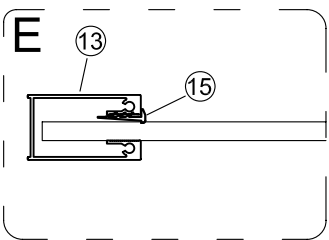

Astro 140 Walk-in zuhanyfal
HASZNÁLATI UTASÍTÁS

WC00416

ASTRO 140

①		PL096	X2	⑪		M5*5	X16
②		PL041	X10	⑫		PL069-1	X2
③		ST4*40	X6	⑬		AL068	X2
④		HD008-02	X1	⑭		ST4*20	X4
⑤		HD008-03	X1	⑮		JT023-02	X2
⑥		10*30*L	X1	⑯		A	X1
⑦		HD008-01	X2	⑰		B	X1
⑧		HD008-05	X1	⑱		PL076	X2
⑨		10*30*L	X1	⑲		ST4*30	X4
⑩		ST4*30	X1				