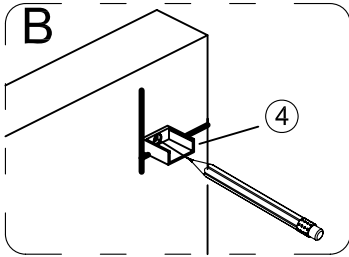

Astro 140 Walk-in zuhanyfal
HASZNÁLATI UTASÍTÁS

WC00416

ASTRO 140

①		PL096	X2	⑪		M5*5	X16
②		PL041	X10	⑫		PL069-1	X2
③		ST4*40	X6	⑬		AL068	X2
④		HD008-02	X1	⑭		ST4*20	X4
⑤		HD008-03	X1	⑮		JT023-02	X2
⑥		10*30*L	X1	⑯		A	X1
⑦		HD008-01	X2	⑰		B	X1
⑧		HD008-05	X1	⑱		PL076	X2
⑨		10*30*L	X1	⑲		ST4*30	X4
⑩		ST4*30	X1				