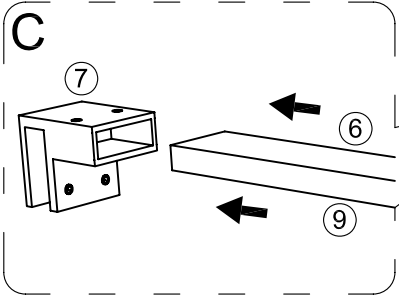

Astro 140 Walk-in zuhanyfal
HASZNÁLATI UTASÍTÁS

WC00416

ASTRO 140

①		PL096	X2	⑪		M5*5	X16
②		PL041	X10	⑫		PL069-1	X2
③		ST4*40	X6	⑬		AL068	X2
④		HD008-02	X1	⑭		ST4*20	X4
⑤		HD008-03	X1	⑮		JT023-02	X2
⑥		10*30*L	X1	⑯		A	X1
⑦		HD008-01	X2	⑰		B	X1
⑧		HD008-05	X1	⑱		PL076	X2
⑨		10*30*L	X1	⑲		ST4*30	X4
⑩		ST4*30	X1				