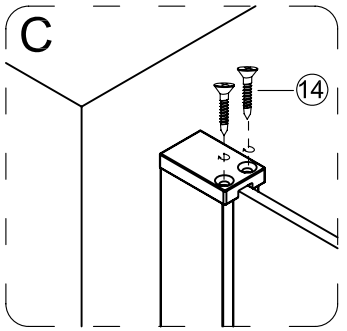

Astro 140 Walk-in zuhanyfal
HASZNÁLATI UTASÍTÁS

WC00416

ASTRO 140

①		PL096	X2	⑪		M5*5	X16
②		PL041	X10	⑫		PL069-1	X2
③		ST4*40	X6	⑬		AL068	X2
④		HD008-02	X1	⑭		ST4*20	X4
⑤		HD008-03	X1	⑮		JT023-02	X2
⑥		10*30*L	X1	⑯		A	X1
⑦		HD008-01	X2	⑰		B	X1
⑧		HD008-05	X1	⑱		PL076	X2
⑨		10*30*L	X1	⑲		ST4*30	X4
⑩		ST4*30	X1				