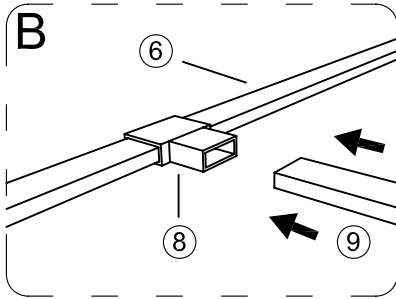

Astro 140 Walk-in zuhanyfal
HASZNÁLATI UTASÍTÁS

WC00416

ASTRO 140

①		PL096	X2	⑪		M5*5	X16
②		PL041	X10	⑫		PL069-1	X2
③		ST4*40	X6	⑬		AL068	X2
④		HD008-02	X1	⑭		ST4*20	X4
⑤		HD008-03	X1	⑮		JT023-02	X2
⑥		10*30*L	X1	⑯		A	X1
⑦		HD008-01	X2	⑰		B	X1
⑧		HD008-05	X1	⑱		PL076	X2
⑨		10*30*L	X1	⑲		ST4*30	X4
⑩		ST4*30	X1				