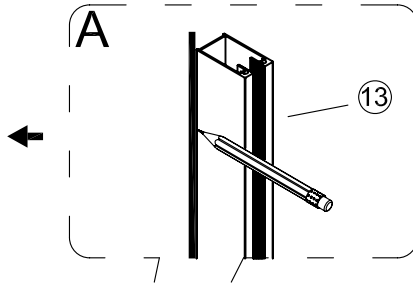

Astro 140 Walk-in zuhanyfal
HASZNÁLATI UTASÍTÁS

WC00416

ASTRO 140

①		PL096	X2	⑪		M5*5	X16
②		PL041	X10	⑫		PL069-1	X2
③		ST4*40	X6	⑬		AL068	X2
④		HD008-02	X1	⑭		ST4*20	X4
⑤		HD008-03	X1	⑮		JT023-02	X2
⑥		10*30*L	X1	⑯		A	X1
⑦		HD008-01	X2	⑰		B	X1
⑧		HD008-05	X1	⑱		PL076	X2
⑨		10*30*L	X1	⑲		ST4*30	X4
⑩		ST4*30	X1				