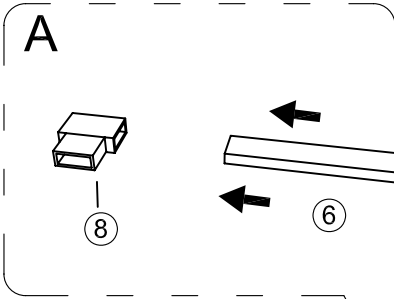

Astro 140 Walk-in zuhanyfal
HASZNÁLATI UTASÍTÁS

WC00416

ASTRO 140

①		PL096	X2	⑪		M5*5	X16
②		PL041	X10	⑫		PL069-1	X2
③		ST4*40	X6	⑬		AL068	X2
④		HD008-02	X1	⑭		ST4*20	X4
⑤		HD008-03	X1	⑮		JT023-02	X2
⑥		10*30*L	X1	⑯		A	X1
⑦		HD008-01	X2	⑰		B	X1
⑧		HD008-05	X1	⑱		PL076	X2
⑨		10*30*L	X1	⑲		ST4*30	X4
⑩		ST4*30	X1				