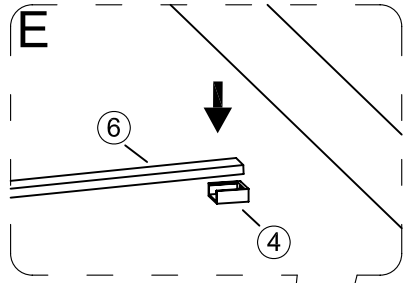

Astro 140 Walk-in zuhanyfal
HASZNÁLATI UTASÍTÁS

WC00416

ASTRO 140

①		PL096	X2	⑪		M5*5	X16
②		PL041	X10	⑫		PL069-1	X2
③		ST4*40	X6	⑬		AL068	X2
④		HD008-02	X1	⑭		ST4*20	X4
⑤		HD008-03	X1	⑮		JT023-02	X2
⑥		10*30*L	X1	⑯		A	X1
⑦		HD008-01	X2	⑰		B	X1
⑧		HD008-05	X1	⑱		PL076	X2
⑨		10*30*L	X1	⑲		ST4*30	X4
⑩		ST4*30	X1				