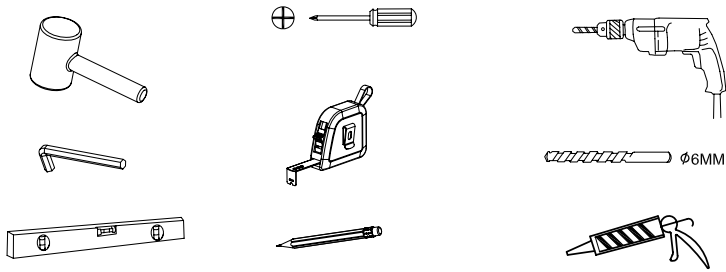

Wellis®

EN

Astro 140 Walk in shower screen
INSTRUCTION MANUAL

DE

Astro 140 Gehen Sie in Duschwand
BEDIENUNGSANLEITUNG

FR

Astro 140 Marcher dans la paroi de douche
MODE D'EMPLOI

HU

Astro 140 Walk-in zuhanyfal
HASZNÁLATI UTASÍTÁS

WC00416

ASTRO 140

①		PL096	X2	⑪		M5*5	X16
②		PL041	X10	⑫		PL069-1	X2
③		ST4*40	X6	⑬		AL068	X2
④		HD008-02	X1	⑭		ST4*20	X4
⑤		HD008-03	X1	⑮		JT023-02	X2
⑥		10*30*L	X1	⑯		A	X1
⑦		HD008-01	X2	⑰		B	X1
⑧		HD008-05	X1	⑱		PL076	X2
⑨		10*30*L	X1	⑲		ST4*30	X4
⑩		ST4*30	X1				