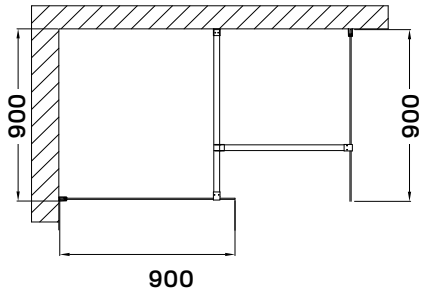

Astro 140 Walk-in zuhanyfal
HASZNÁLATI UTASÍTÁS

WC00416

ASTRO 140

①		PL096	X2	⑪		M5*5	X16
②		PL041	X10	⑫		PL069-1	X2
③		ST4*40	X6	⑬		AL068	X2
④		HD008-02	X1	⑭		ST4*20	X4
⑤		HD008-03	X1	⑮		JT023-02	X2
⑥		10*30*L	X1	⑯		A	X1
⑦		HD008-01	X2	⑰		B	X1
⑧		HD008-05	X1	⑱		PL076	X2
⑨		10*30*L	X1	⑲		ST4*30	X4
⑩		ST4*30	X1				