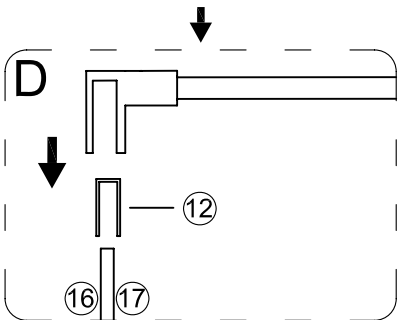

Astro 140 Walk-in zuhanyfal
HASZNÁLATI UTASÍTÁS

WC00416

ASTRO 140

①		PL096	X2	⑪		M5*5	X16
②		PL041	X10	⑫		PL069-1	X2
③		ST4*40	X6	⑬		AL068	X2
④		HD008-02	X1	⑭		ST4*20	X4
⑤		HD008-03	X1	⑮		JT023-02	X2
⑥		10*30*L	X1	⑯		A	X1
⑦		HD008-01	X2	⑰		B	X1
⑧		HD008-05	X1	⑱		PL076	X2
⑨		10*30*L	X1	⑲		ST4*30	X4
⑩		ST4*30	X1				