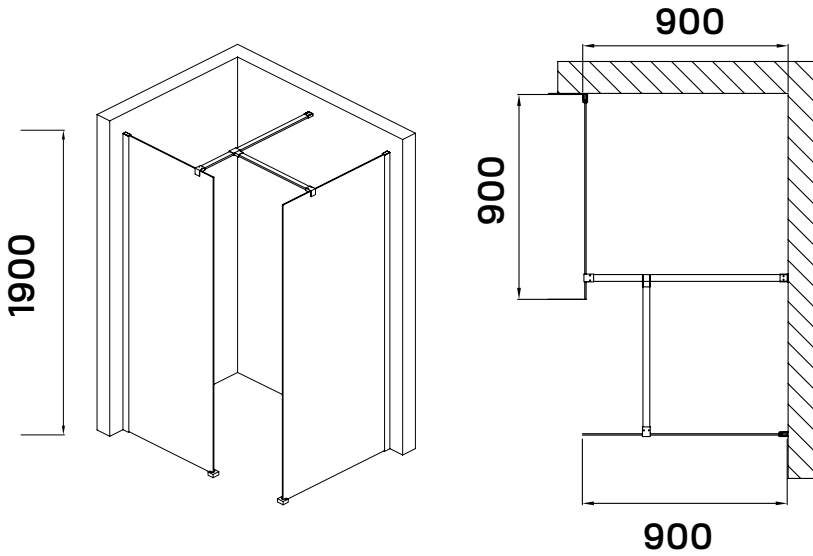

Wellis®

EN

Astro 140 Walk in shower screen
INSTRUCTION MANUAL

DE

Astro 140 Gehen Sie in Duschwand
BEDIENUNGSANLEITUNG

FR

Astro 140 Marcher dans la paroi de douche
MODE D'EMPLOI

HU

Astro 140 Walk-in zuhanyfal
HASZNÁLATI UTASÍTÁS

WC00416

ASTRO 140

①		PL096	X2	⑪		M5*5	X16
②		PL041	X10	⑫		PL069-1	X2
③		ST4*40	X6	⑬		AL068	X2
④		HD008-02	X1	⑭		ST4*20	X4
⑤		HD008-03	X1	⑮		JT023-02	X2
⑥		10*30*L	X1	⑯		A	X1
⑦		HD008-01	X2	⑰		B	X1
⑧		HD008-05	X1	⑱		PL076	X2
⑨		10*30*L	X1	⑲		ST4*30	X4
⑩		ST4*30	X1				