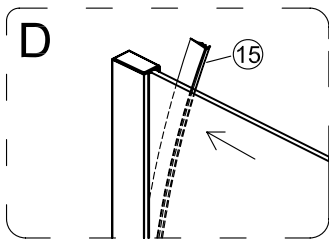

Astro 140 Walk-in zuhanyfal
HASZNÁLATI UTASÍTÁS

WC00416

ASTRO 140

①		PL096	X2	⑪		M5*5	X16
②		PL041	X10	⑫		PL069-1	X2
③		ST4*40	X6	⑬		AL068	X2
④		HD008-02	X1	⑭		ST4*20	X4
⑤		HD008-03	X1	⑮		JT023-02	X2
⑥		10*30*L	X1	⑯		A	X1
⑦		HD008-01	X2	⑰		B	X1
⑧		HD008-05	X1	⑱		PL076	X2
⑨		10*30*L	X1	⑲		ST4*30	X4
⑩		ST4*30	X1				