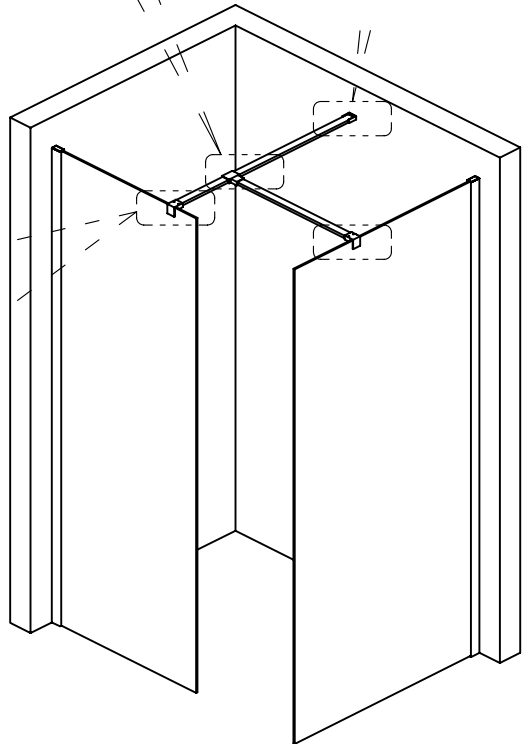

Wellis®

EN

Astro 140 Walk in shower screen
INSTRUCTION MANUAL

DE

Astro 140 Gehen Sie in Duschwand
BEDIENUNGSANLEITUNG

FR

Astro 140 Marcher dans la paroi de douche
MODE D'EMPLOI

HU

Astro 140 Walk-in zuhanyfal
HASZNÁLATI UTASÍTÁS

WC00416

ASTRO 140

①		PL096	X2	⑪		M5*5	X16
②		PL041	X10	⑫		PL069-1	X2
③		ST4*40	X6	⑬		AL068	X2
④		HD008-02	X1	⑭		ST4*20	X4
⑤		HD008-03	X1	⑮		JT023-02	X2
⑥		10*30*L	X1	⑯		A	X1
⑦		HD008-01	X2	⑰		B	X1
⑧		HD008-05	X1	⑱		PL076	X2
⑨		10*30*L	X1	⑲		ST4*30	X4
⑩		ST4*30	X1				