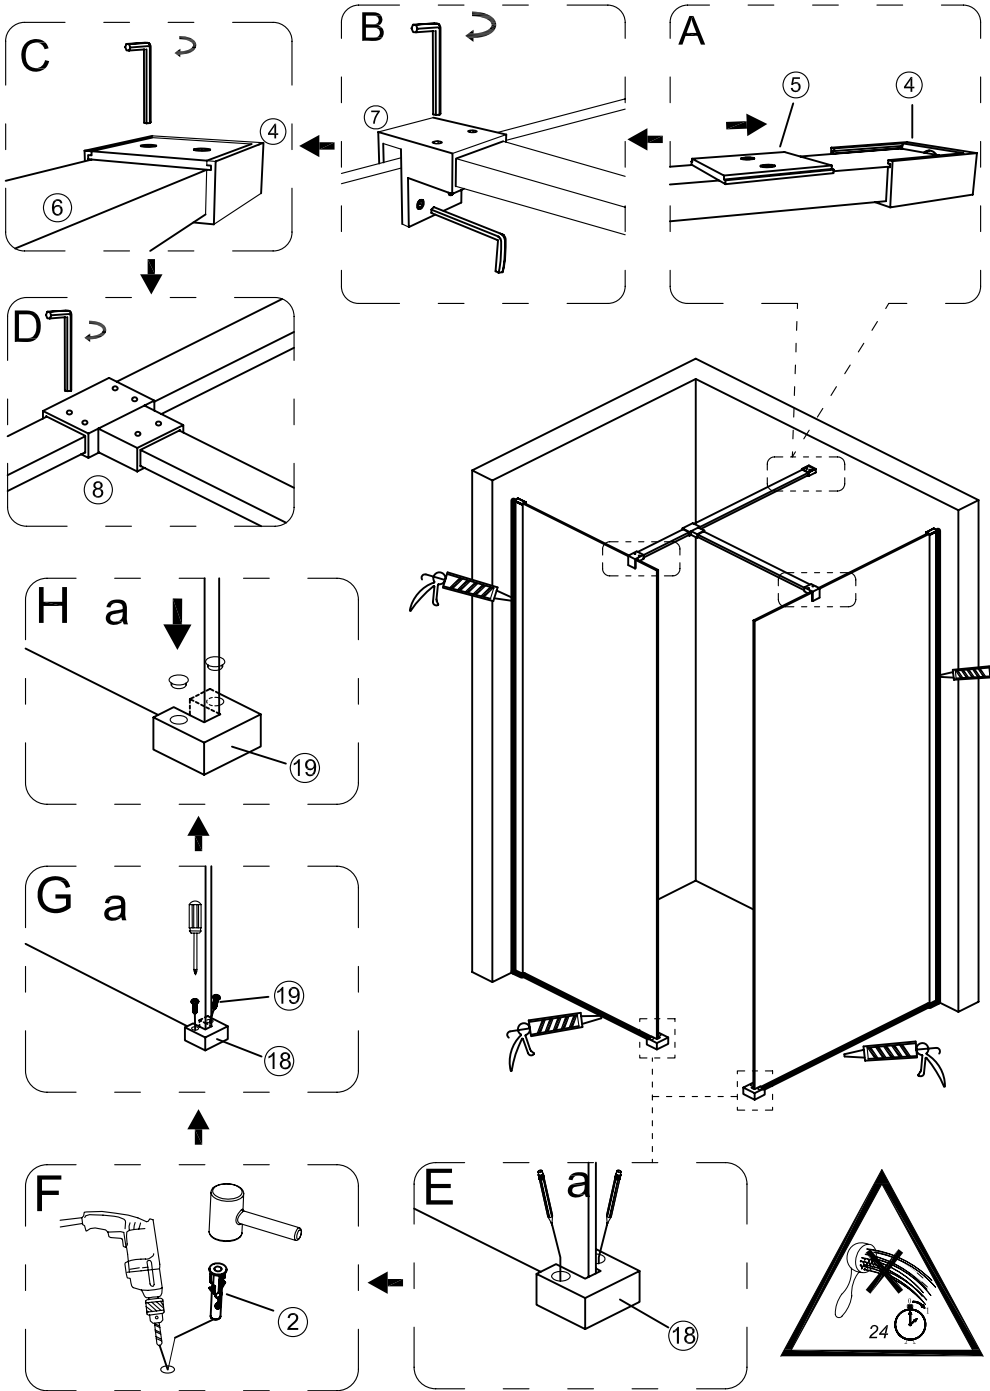

Astro 140 Walk-in zuhanyfal
HASZNÁLATI UTASÍTÁS

WC00416

ASTRO 140

①		PL096	X2	⑪		M5*5	X16
②		PL041	X10	⑫		PL069-1	X2
③		ST4*40	X6	⑬		AL068	X2
④		HD008-02	X1	⑭		ST4*20	X4
⑤		HD008-03	X1	⑮		JT023-02	X2
⑥		10*30*L	X1	⑯		A	X1
⑦		HD008-01	X2	⑰		B	X1
⑧		HD008-05	X1	⑱		PL076	X2
⑨		10*30*L	X1	⑲		ST4*30	X4
⑩		ST4*30	X1				