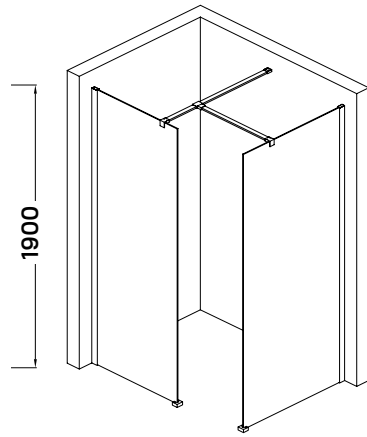

Astro 140 Walk-in zuhanyfal
HASZNÁLATI UTASÍTÁS

WC00416

ASTRO 140

①		PL096	X2	⑪		M5*5	X16
②		PL041	X10	⑫		PL069-1	X2
③		ST4*40	X6	⑬		AL068	X2
④		HD008-02	X1	⑭		ST4*20	X4
⑤		HD008-03	X1	⑮		JT023-02	X2
⑥		10*30*L	X1	⑯		A	X1
⑦		HD008-01	X2	⑰		B	X1
⑧		HD008-05	X1	⑱		PL076	X2
⑨		10*30*L	X1	⑲		ST4*30	X4
⑩		ST4*30	X1				