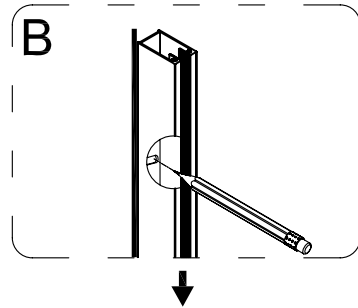

Astro 140 Walk-in zuhanyfal
HASZNÁLATI UTASÍTÁS

WC00416

ASTRO 140

①		PL096	X2	⑪		M5*5	X16
②		PL041	X10	⑫		PL069-1	X2
③		ST4*40	X6	⑬		AL068	X2
④		HD008-02	X1	⑭		ST4*20	X4
⑤		HD008-03	X1	⑮		JT023-02	X2
⑥		10*30*L	X1	⑯		A	X1
⑦		HD008-01	X2	⑰		B	X1
⑧		HD008-05	X1	⑱		PL076	X2
⑨		10*30*L	X1	⑲		ST4*30	X4
⑩		ST4*30	X1				