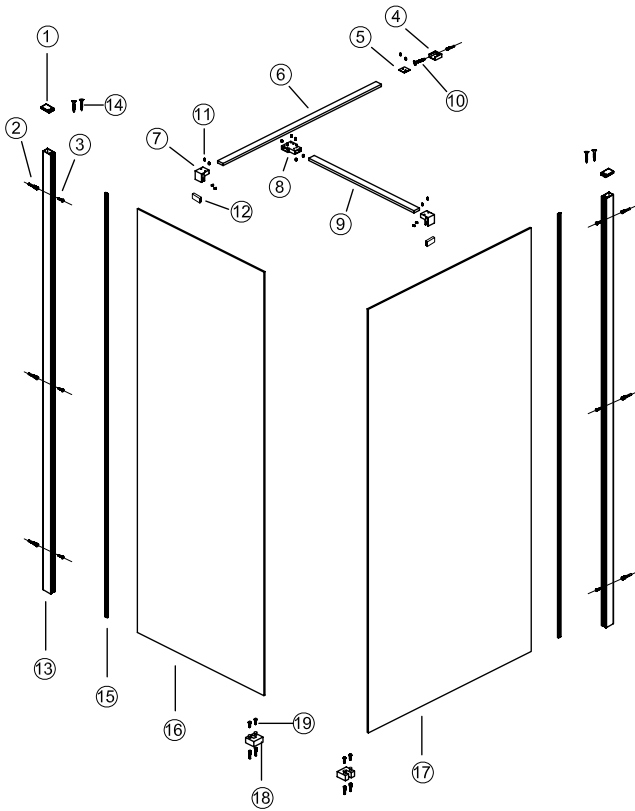

Wellis®

EN

Astro 140 Walk in shower screen
INSTRUCTION MANUAL

DE

Astro 140 Gehen Sie in Duschwand
BEDIENUNGSANLEITUNG

FR

Astro 140 Marcher dans la paroi de douche
MODE D'EMPLOI

HU

Astro 140 Walk-in zuhanyfal
HASZNÁLATI UTASÍTÁS

WC00416

ASTRO 140

①		PL096	X2	⑪		M5*5	X16
②		PL041	X10	⑫		PL069-1	X2
③		ST4*40	X6	⑬		AL068	X2
④		HD008-02	X1	⑭		ST4*20	X4
⑤		HD008-03	X1	⑮		JT023-02	X2
⑥		10*30*L	X1	⑯		A	X1
⑦		HD008-01	X2	⑰		B	X1
⑧		HD008-05	X1	⑱		PL076	X2
⑨		10*30*L	X1	⑲		ST4*30	X4
⑩		ST4*30	X1				