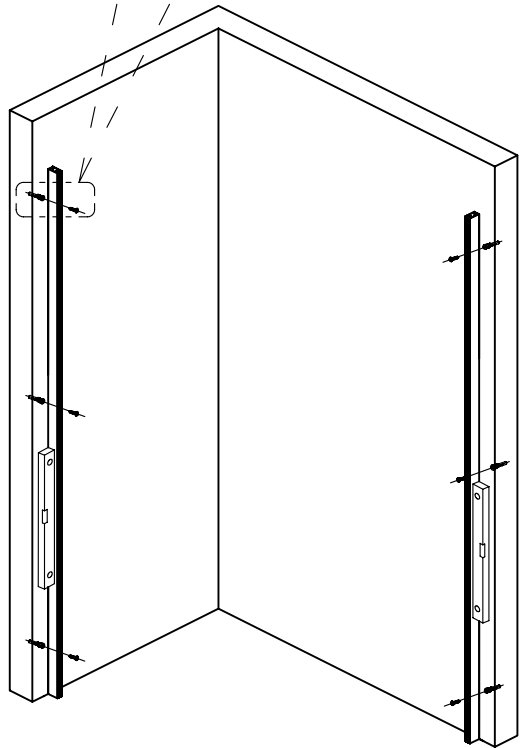

Wellis®

EN

Astro 140 Walk in shower screen
INSTRUCTION MANUAL

DE

Astro 140 Gehen Sie in Duschwand
BEDIENUNGSANLEITUNG

FR

Astro 140 Marcher dans la paroi de douche
MODE D'EMPLOI

HU

Astro 140 Walk-in zuhanyfal
HASZNÁLATI UTASÍTÁS

WC00416

ASTRO 140

①		PL096	X2	⑪		M5*5	X16
②		PL041	X10	⑫		PL069-1	X2
③		ST4*40	X6	⑬		AL068	X2
④		HD008-02	X1	⑭		ST4*20	X4
⑤		HD008-03	X1	⑮		JT023-02	X2
⑥		10*30*L	X1	⑯		A	X1
⑦		HD008-01	X2	⑰		B	X1
⑧		HD008-05	X1	⑱		PL076	X2
⑨		10*30*L	X1	⑲		ST4*30	X4
⑩		ST4*30	X1				