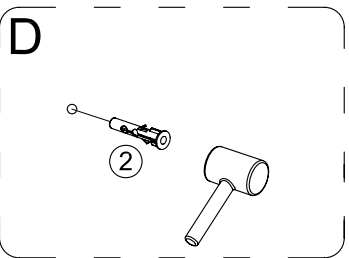

Astro 140 Walk-in zuhanyfal
HASZNÁLATI UTASÍTÁS

WC00416

ASTRO 140

①		PL096	X2	⑪		M5*5	X16
②		PL041	X10	⑫		PL069-1	X2
③		ST4*40	X6	⑬		AL068	X2
④		HD008-02	X1	⑭		ST4*20	X4
⑤		HD008-03	X1	⑮		JT023-02	X2
⑥		10*30*L	X1	⑯		A	X1
⑦		HD008-01	X2	⑰		B	X1
⑧		HD008-05	X1	⑱		PL076	X2
⑨		10*30*L	X1	⑲		ST4*30	X4
⑩		ST4*30	X1				