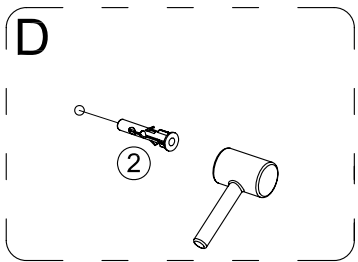

Astro 140 Walk-in zuhanyfal
HASZNÁLATI UTASÍTÁS

WC00416

ASTRO 140

①		PL096	X2	⑪		M5*5	X16
②		PL041	X10	⑫		PL069-1	X2
③		ST4*40	X6	⑬		AL068	X2
④		HD008-02	X1	⑭		ST4*20	X4
⑤		HD008-03	X1	⑮		JT023-02	X2
⑥		10*30*L	X1	⑯		A	X1
⑦		HD008-01	X2	⑰		B	X1
⑧		HD008-05	X1	⑱		PL076	X2
⑨		10*30*L	X1	⑲		ST4*30	X4
⑩		ST4*30	X1				