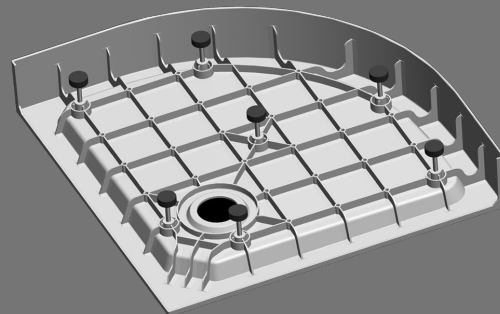

Wellis®

Size: 800×800×140mm

WC00410