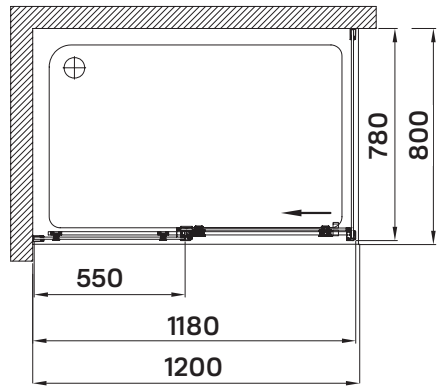

Vincenzo zuhanykabin
HASZNÁLATI UTASÍTÁS

WC00333

VINCENZO

①		AL128	X 2	⑳		HD028	X 2
②		PL212	X 2	㉑		AL010	X 1
③		JT023-02	X 2	㉒		HD020	X 2
④		A	X 1	㉓		JT005-09	X 1
⑤		PL205L/R-01	X 1	㉔		JT005-09	X 1
⑥		AL011	X 1	㉕		PL041	X 7
⑦		PL205-02	X 1	㉖		ST4X40	X 6
⑧		PL005(R)-01 PL005(L)-02	X 1	㉗		PL001-04	X 1
⑨		JT002-06	X 1	㉘		ST4X30	X 1
⑩		B	X 1	㉙		M5X12	X 2
⑪		HD010-01	X 1	㉚		PL002L/R	X 2
⑫		PL109-02	X 1	㉛		M4X6	X 2
⑬		PL109-01	X 1				
⑭		HD010-03	X 1				
⑮		HD076	X 1				
⑯		C	X 1				
⑰		RL033	X 2				