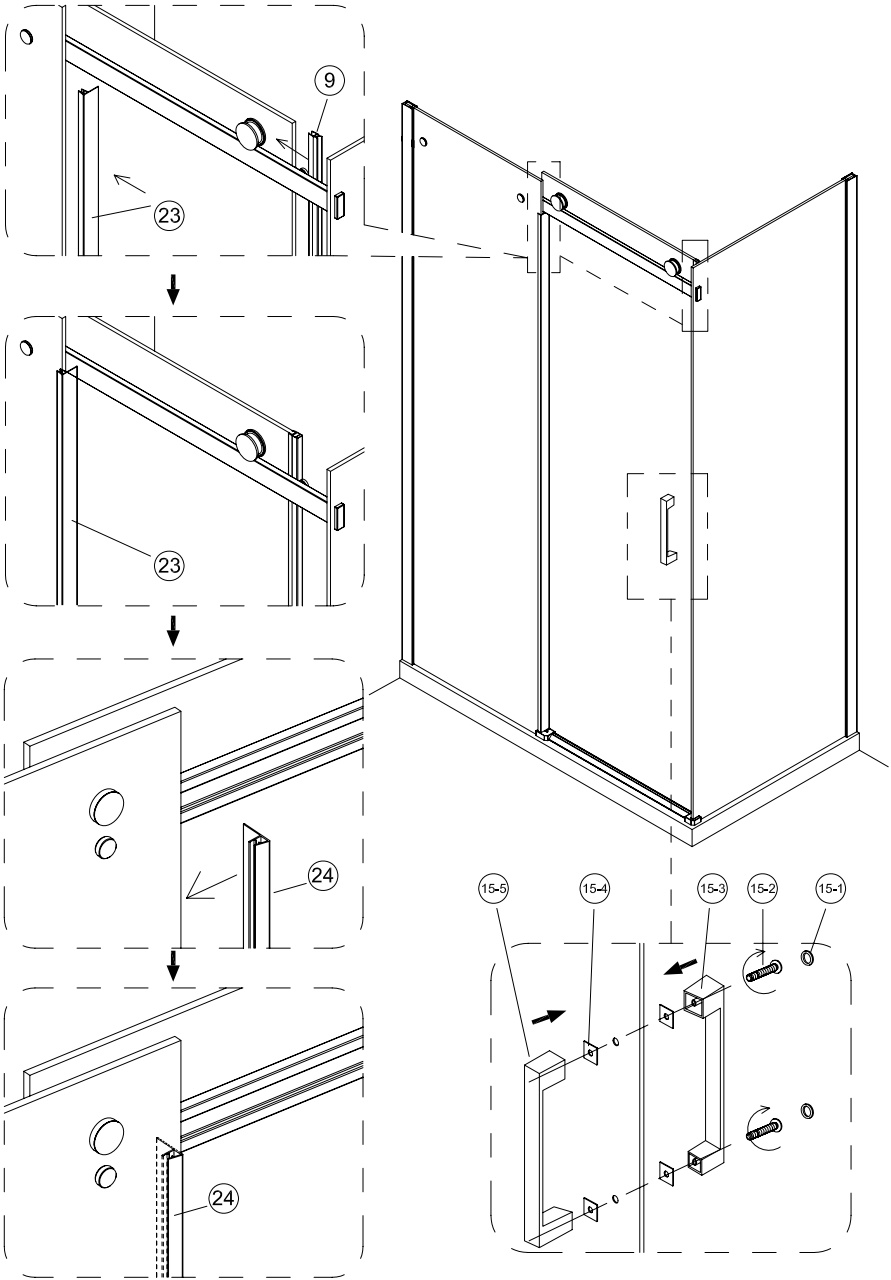

Vincenzo zuhanykabin
HASZNÁLATI UTASÍTÁS

WC00333

VINCENZO

①		AL128	X 2	⑳		HD028	X 2
②		PL212	X 2	㉑		AL010	X 1
③		JT023-02	X 2	㉒		HD020	X 2
④		A	X 1	㉓		JT005-09	X 1
⑤		PL205L/R-01	X 1	㉔		JT005-09	X 1
⑥		AL011	X 1	㉕		PL041	X 7
⑦		PL205-02	X 1	㉖		ST4X40	X 6
⑧		PL005(R)-01 PL005(L)-02	X 1	㉗		PL001-04	X 1
⑨		JT002-06	X 1	㉘		ST4X30	X 1
⑩		B	X 1	㉙		M5X12	X 2
⑪		HD010-01	X 1	㉚		PL002L/R	X 2
⑫		PL109-02	X 1	㉛		M4X6	X 2
⑬		PL109-01	X 1				
⑭		HD010-03	X 1				
⑮		HD076	X 1				
⑯		C	X 1				
⑰		RL033	X 2				

1

2

3

4

5

6

7

8