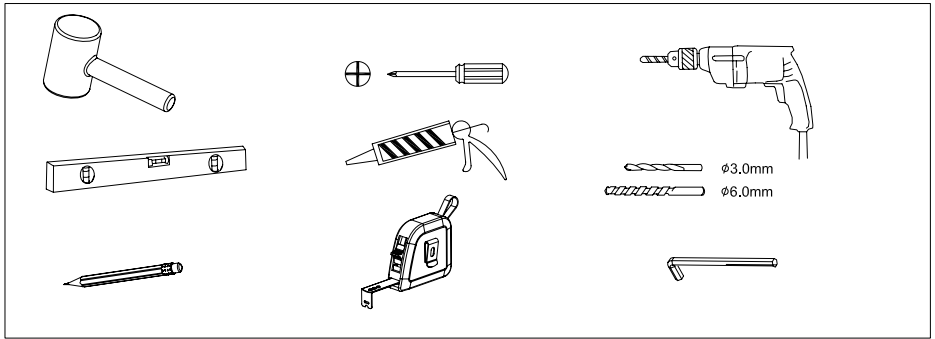

Vincenzo zuhanykabin
HASZNÁLATI UTASÍTÁS

WC00333

VINCENZO

①		AL128	X 2	⑳		HD028	X 2
②		PL212	X 2	㉑		AL010	X 1
③		JT023-02	X 2	㉒		HD020	X 2
④		A	X 1	㉓		JT005-09	X 1
⑤		PL205L/R-01	X 1	㉔		JT005-09	X 1
⑥		AL011	X 1	㉕		PL041	X 7
⑦		PL205-02	X 1	㉖		ST4X40	X 6
⑧		PL005(R)-01 PL005(L)-02	X 1	㉗		PL001-04	X 1
⑨		JT002-06	X 1	㉘		ST4X30	X 1
⑩		B	X 1	㉙		M5X12	X 2
⑪		HD010-01	X 1	㉚		PL002L/R	X 2
⑫		PL109-02	X 1	㉛		M4X6	X 2
⑬		PL109-01	X 1				
⑭		HD010-03	X 1				
⑮		HD076	X 1				
⑯		C	X 1				
⑰		RL033	X 2				