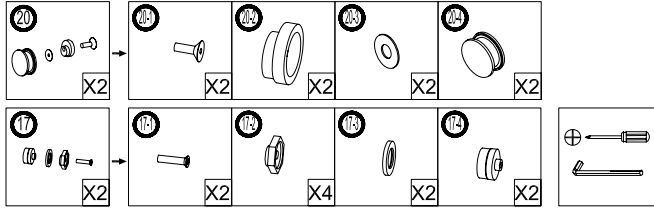

Vincenzo zuhanykabin
HASZNÁLATI UTASÍTÁS

WC00333

VINCENZO

①		AL128	X 2	⑳		HD028	X 2
②		PL212	X 2	㉑		AL010	X 1
③		JT023-02	X 2	㉒		HD020	X 2
④		A	X 1	㉓		JT005-09	X 1
⑤		PL205L/R-01	X 1	㉔		JT005-09	X 1
⑥		AL011	X 1	㉕		PL041	X 7
⑦		PL205-02	X 1	㉖		ST4X40	X 6
⑧		PL005(R)-01 PL005(L)-02	X 1	㉗		PL001-04	X 1
⑨		JT002-06	X 1	㉘		ST4X30	X 1
⑩		B	X 1	㉙		M5X12	X 2
⑪		HD010-01	X 1	㉚		PL002L/R	X 2
⑫		PL109-02	X 1	㉛		M4X6	X 2
⑬		PL109-01	X 1				
⑭		HD010-03	X 1				
⑮		HD076	X 1				
⑯		C	X 1				
⑰		RL033	X 2				

1

2

3

4

5

6

7

8