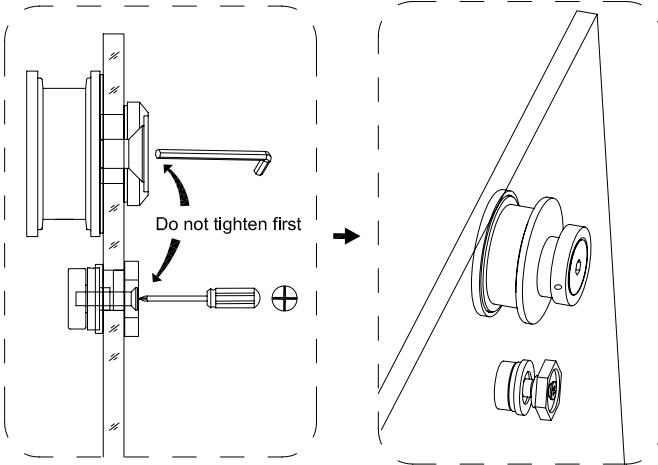

Vincenzo zuhanykabin
HASZNÁLATI UTASÍTÁS

WC00333

VINCENZO

①		AL128	X 2	⑳		HD028	X 2
②		PL212	X 2	㉑		AL010	X 1
③		JT023-02	X 2	㉒		HD020	X 2
④		A	X 1	㉓		JT005-09	X 1
⑤		PL205L/R-01	X 1	㉔		JT005-09	X 1
⑥		AL011	X 1	㉕		PL041	X 7
⑦		PL205-02	X 1	㉖		ST4X40	X 6
⑧		PL005(R)-01 PL005(L)-02	X 1	㉗		PL001-04	X 1
⑨		JT002-06	X 1	㉘		ST4X30	X 1
⑩		B	X 1	㉙		M5X12	X 2
⑪		HD010-01	X 1	㉚		PL002L/R	X 2
⑫		PL109-02	X 1	㉛		M4X6	X 2
⑬		PL109-01	X 1				
⑭		HD010-03	X 1				
⑮		HD076	X 1				
⑯		C	X 1				
⑰		RL033	X 2				

1

2

3

4

5

6

7

8