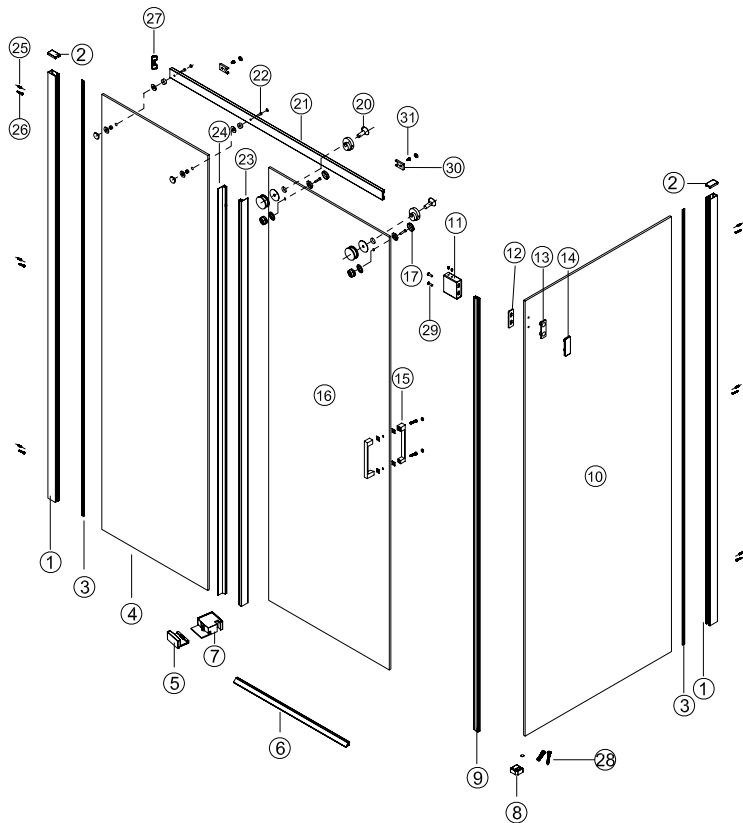

Vincenzo zuhanykabin
HASZNÁLATI UTASÍTÁS

WC00333

VINCENZO

①		AL128	X 2	⑳		HD028	X 2
②		PL212	X 2	㉑		AL010	X 1
③		JT023-02	X 2	㉒		HD020	X 2
④		A	X 1	㉓		JT005-09	X 1
⑤		PL205L/R-01	X 1	㉔		JT005-09	X 1
⑥		AL011	X 1	㉕		PL041	X 7
⑦		PL205-02	X 1	㉖		ST4X40	X 6
⑧		PL005(R)-01 PL005(L)-02	X 1	㉗		PL001-04	X 1
⑨		JT002-06	X 1	㉘		ST4X30	X 1
⑩		B	X 1	㉙		M5X12	X 2
⑪		HD010-01	X 1	㉚		PL002L/R	X 2
⑫		PL109-02	X 1	㉛		M4X6	X 2
⑬		PL109-01	X 1				
⑭		HD010-03	X 1				
⑮		HD076	X 1				
⑯		C	X 1				
⑰		RL033	X 2				