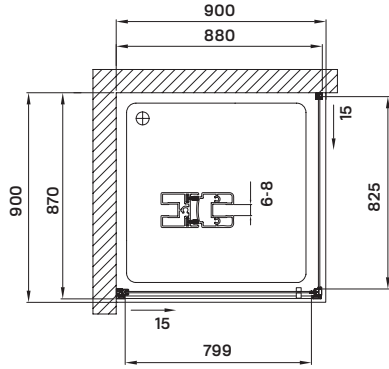

Quadrum, Quadrum Black zuhanykabin
HASZNÁLATI UTASÍTÁS

WC00332
WC00430

QUADRUM + BLACK

①		AL052	X 2	⑱		ST4X8	X 6
②		AL061	X 1	⑲		PL041	X 6
③		HD030	X 1	⑳		ST4X10	X 2
④		JT015	X 2	㉑		10*25*L	X 1
⑤		PL075L/R	X 2	㉒		PL064L/R	X 2
⑥		AL016	X 1	㉓		PL065	X 1
⑦		JT005-01	X 1	㉔		PL066	X 2
⑧		PL099	X 2				
⑨		AL054	X 1				
⑩		HD035	X 1				
⑪		A	X 1				
⑫		B	X 1				
⑬		JT003-06	X 1				
⑭		JT003-05	X 1				
⑮		HD031	X 1				
⑯		ST4X30	X 8				
⑰		PL063	X 6				