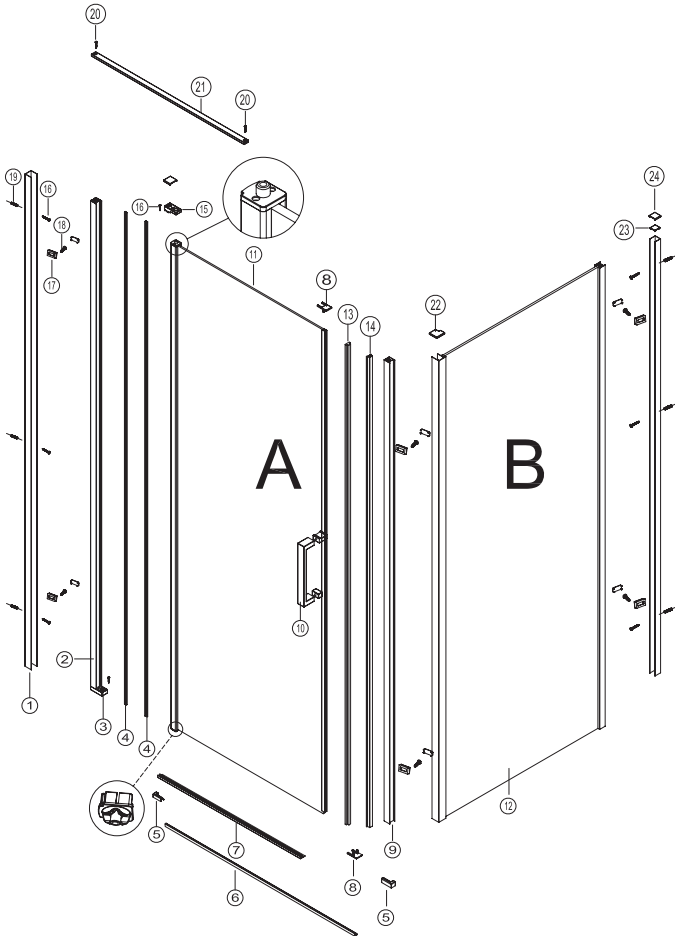

Quadrum, Quadrum Black zuhanykabin
HASZNÁLATI UTASÍTÁS

WC00332
WC00430

QUADRUM + BLACK

①		AL052	X 2	⑱		ST4X8	X 6
②		AL061	X 1	⑲		PL041	X 6
③		HD030	X 1	⑳		ST4X10	X 2
④		JT015	X 2	㉑		10*25*L	X 1
⑤		PL075L/R	X 2	㉒		PL064L/R	X 2
⑥		AL016	X 1	㉓		PL065	X 1
⑦		JT005-01	X 1	㉔		PL066	X 2
⑧		PL099	X 2				
⑨		AL054	X 1				
⑩		HD035	X 1				
⑪		A	X 1				
⑫		B	X 1				
⑬		JT003-06	X 1				
⑭		JT003-05	X 1				
⑮		HD031	X 1				
⑯		ST4X30	X 8				
⑰		PL063	X 6				