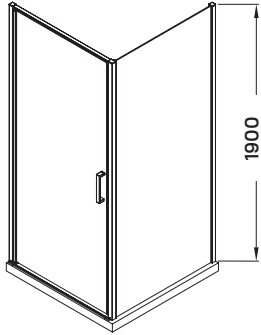

Quadrum, Quadrum Black zuhanykabin
HASZNÁLATI UTASÍTÁS

WC00332
WC00430

QUADRUM + BLACK

①		AL052	X 2	⑱		ST4X8	X 6
②		AL061	X 1	⑲		PL041	X 6
③		HD030	X 1	⑳		ST4X10	X 2
④		JT015	X 2	㉑		10*25*L	X 1
⑤		PL075L/R	X 2	㉒		PL064L/R	X 2
⑥		AL016	X 1	㉓		PL065	X 1
⑦		JT005-01	X 1	㉔		PL066	X 2
⑧		PL099	X 2				
⑨		AL054	X 1				
⑩		HD035	X 1				
⑪		A	X 1				
⑫		B	X 1				
⑬		JT003-06	X 1				
⑭		JT003-05	X 1				
⑮		HD031	X 1				
⑯		ST4X30	X 8				
⑰		PL063	X 6				