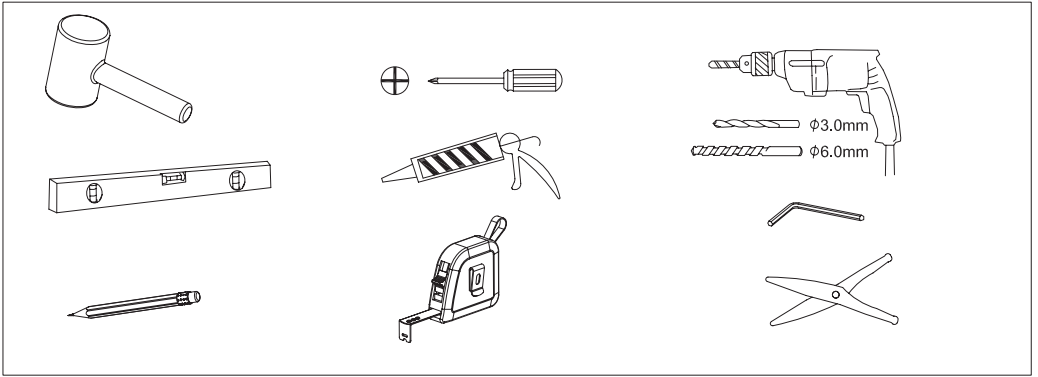

Quadrum, Quadrum Black zuhanykabin
HASZNÁLATI UTASÍTÁS

WC00332
WC00430

QUADRUM + BLACK

①		AL052	X 2	⑱		ST4X8	X 6
②		AL061	X 1	⑲		PL041	X 6
③		HD030	X 1	⑳		ST4X10	X 2
④		JT015	X 2	㉑		10*25*L	X 1
⑤		PL075L/R	X 2	㉒		PL064L/R	X 2
⑥		AL016	X 1	㉓		PL065	X 1
⑦		JT005-01	X 1	㉔		PL066	X 2
⑧		PL099	X 2				
⑨		AL054	X 1				
⑩		HD035	X 1				
⑪		A	X 1				
⑫		B	X 1				
⑬		JT003-06	X 1				
⑭		JT003-05	X 1				
⑮		HD031	X 1				
⑯		ST4X30	X 8				
⑰		PL063	X 6				