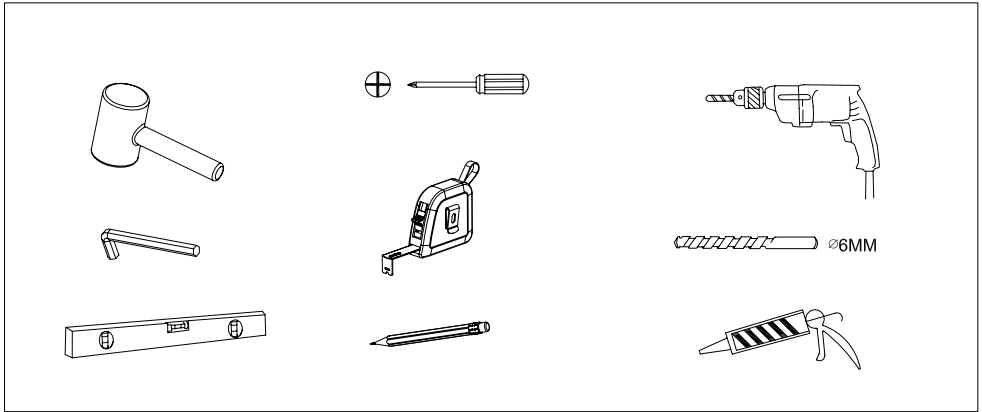

**Astro 90 Walk-in zuhanyfal**  
HASZNÁLATI UTASÍTÁS

WC00330

**ASTRO 90**

Wellis®

①		PL096	X1	⑪		<b>a</b>	X1
②		PL041	X4	⑫		PL069-1	X1
③		ST4*40	X3	⑬		ST4*30	X1
④		HD008-02	X1				
⑤		HD008-03	X1				
⑥		10*30*L	X1				
⑦		HD008-1	X1				
⑧		AL068	X1				
⑨		ST4*20	X2				
⑩		JT023-02	X1				