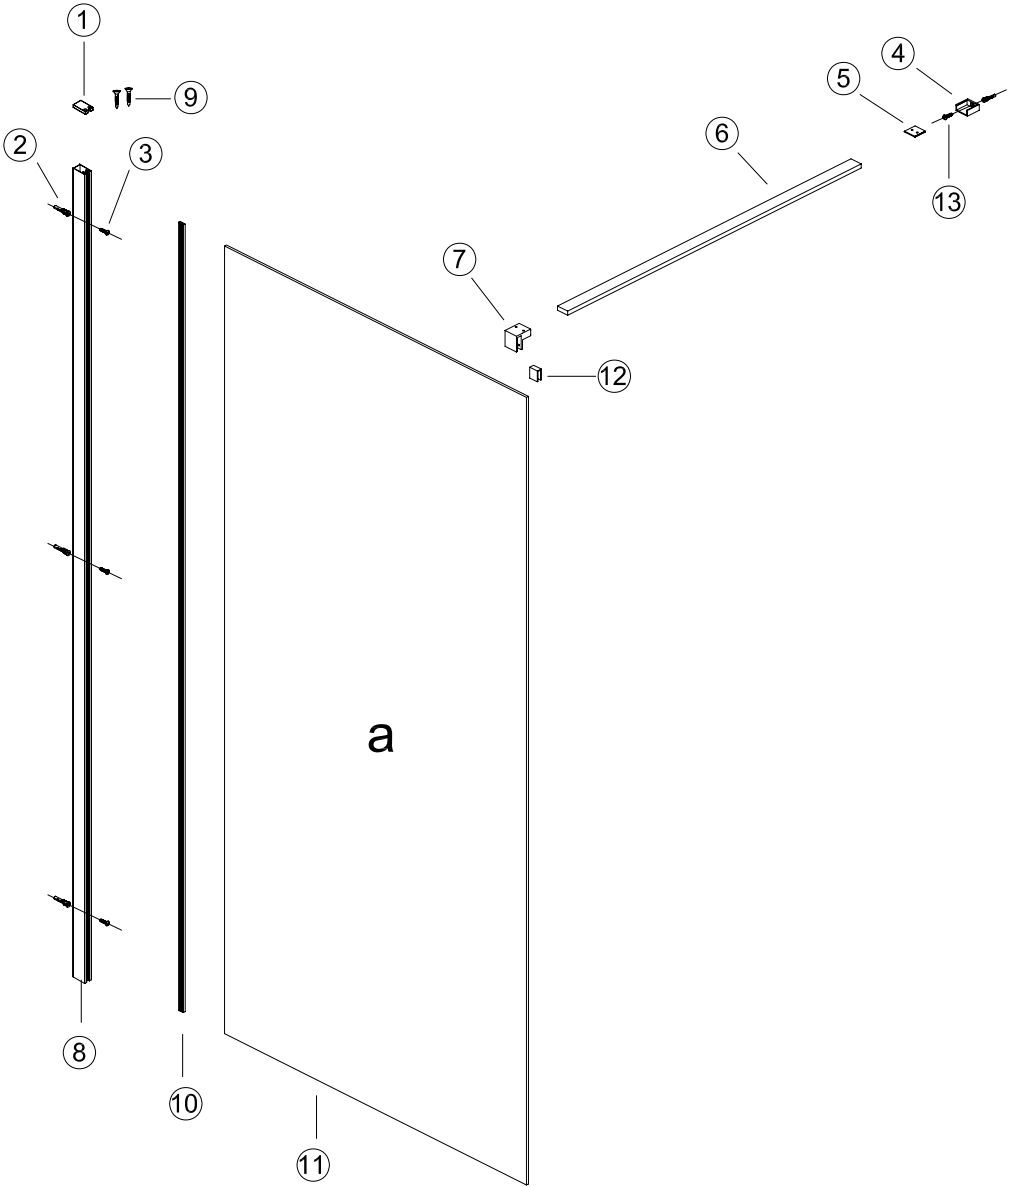

**Astro 90 Walk-in zuhanyfal**  
HASZNÁLATI UTASÍTÁS

WC00330

**ASTRO 90**

Wellis®

①		PL096	X1	⑪		<b>a</b>	X1
②		PL041	X4	⑫		PL069-1	X1
③		ST4*40	X3	⑬		ST4*30	X1
④		HD008-02	X1				
⑤		HD008-03	X1				
⑥		10*30*L	X1				
⑦		HD008-1	X1				
⑧		AL068	X1				
⑨		ST4*20	X2				
⑩		JT023-02	X1				