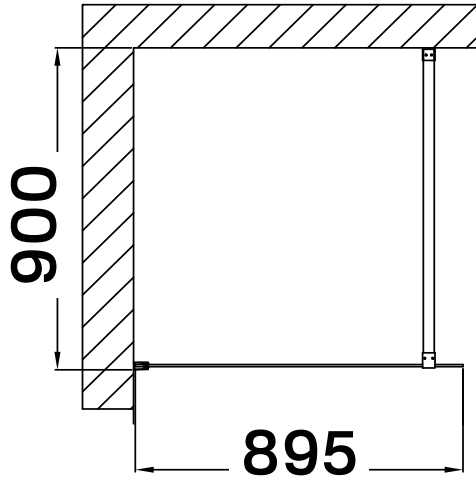

**Astro 90 Walk-in zuhanyfal**  
HASZNÁLATI UTASÍTÁS

WC00330

**ASTRO 90**

Wellis®

①		PL096	X1	⑪		<b>a</b>	X1
②		PL041	X4	⑫		PL069-1	X1
③		ST4*40	X3	⑬		ST4*30	X1
④		HD008-02	X1				
⑤		HD008-03	X1				
⑥		10*30*L	X1				
⑦		HD008-1	X1				
⑧		AL068	X1				
⑨		ST4*20	X2				
⑩		JT023-02	X1				