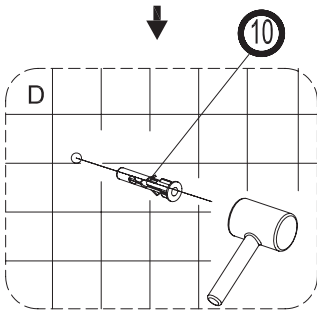

Apollo 80-90 zuhanykabin
HASZNÁLATI UTASÍTÁS

WC00322
WC00423

APOLLO 80-90

①		AL030	X 2	⑱		AL006	X 2
②		AL031	X 2	⑲		PL020-L/R	X 4
③		JT006-02	X 4	⑳		PL024	X 8
④		JT005-03	X 2	㉑		PL043	X 4
⑤		JT005-02	X 2	㉒		RL007	X 4
⑥		RL008	X 4	㉓		PL006	X 2
⑦		AL006	X 2				
⑧		JT002-02	X 1				
⑨		RL041	X 6				
⑩		ST4*30	X 6				
⑪		ST4*10	X 16				
⑫		ST4*40	X 8				
⑬		A	X 2				
⑭		B	X 2				
⑮		HD024	X 2				
⑯		PL027-L/R	X 2				
⑰		PL016	X 2				

1

2

3

4

5

6

7

Parts list for step 8: