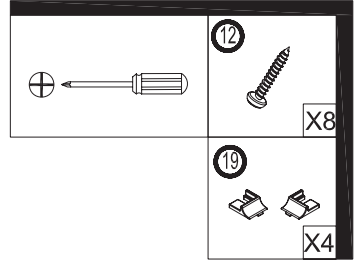

Apollo 80-90 zuhanykabin
HASZNÁLATI UTASÍTÁS

WC00322
WC00423

APOLLO 80-90

①		AL030	X 2	⑱		AL006	X 2
②		AL031	X 2	⑲		PL020-L/R	X 4
③		JT006-02	X 4	⑳		PL024	X 8
④		JT005-03	X 2	㉑		PL043	X 4
⑤		JT005-02	X 2	㉒		RL007	X 4
⑥		RL008	X 4	㉓		PL006	X 2
⑦		AL006	X 2				
⑧		JT002-02	X 1				
⑨		RL041	X 6				
⑩		ST4*30	X 6				
⑪		ST4*10	X 16				
⑫		ST4*40	X 8				
⑬		A	X 2				
⑭		B	X 2				
⑮		HD024	X 2				
⑯		PL027-L/R	X 2				
⑰		PL016	X 2				

1

2

3

4

5

6

7

Parts list for step 8: