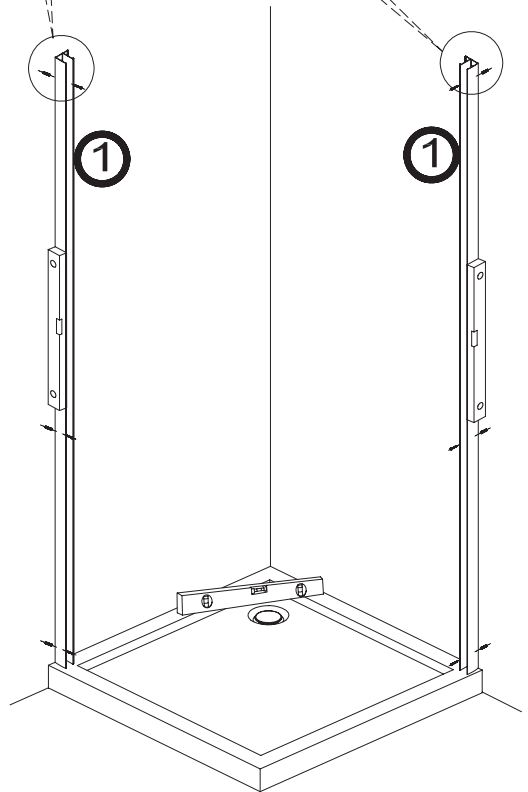

Apollo 80-90 zuhanykabin
HASZNÁLATI UTASÍTÁS

WC00322
WC00423

APOLLO 80-90

①		AL030	X 2	⑱		AL006	X 2
②		AL031	X 2	⑲		PL020-L/R	X 4
③		JT006-02	X 4	⑳		PL024	X 8
④		JT005-03	X 2	㉑		PL043	X 4
⑤		JT005-02	X 2	㉒		RL007	X 4
⑥		RL008	X 4	㉓		PL006	X 2
⑦		AL006	X 2				
⑧		JT002-02	X 1				
⑨		RL041	X 6				
⑩		ST4*30	X 6				
⑪		ST4*10	X 16				
⑫		ST4*40	X 8				
⑬		A	X 2				
⑭		B	X 2				
⑮		HD024	X 2				
⑯		PL027-L/R	X 2				
⑰		PL016	X 2				

1

2

3

4

5

6

7

Parts list for step 8: