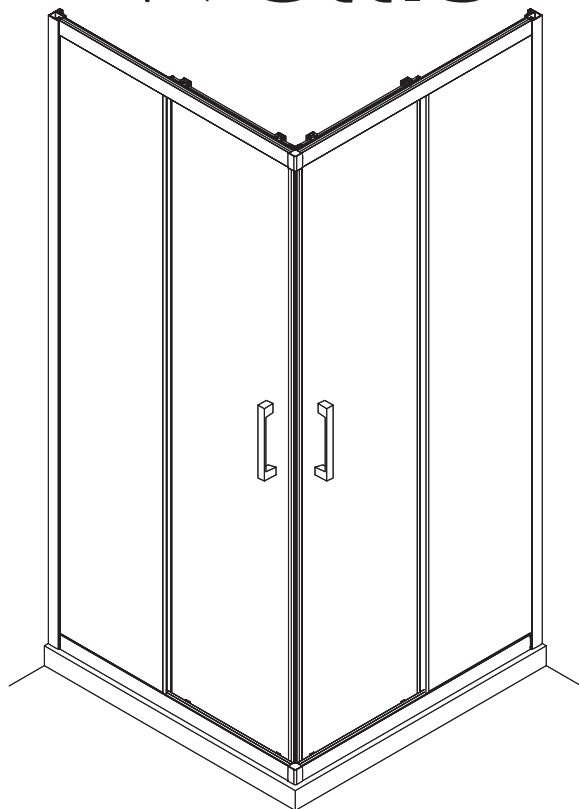

Wellis®

EN

Apollo 80-90 shower cabin
INSTRUCTION MANUAL

DE

Apollo 80-90 Dusche
BEDIENUNGSANLEITUNG

FR

Apollo 80-90 douche
MODE D'EMPLOI

HU

Apollo 80-90 zuhanykabin
HASZNÁLATI UTASÍTÁS

WC00322
WC00423

APOLLO 80-90

①		AL030	X 2	⑱		AL006	X 2
②		AL031	X 2	⑲		PL020-L/R	X 4
③		JT006-02	X 4	⑳		PL024	X 8
④		JT005-03	X 2	㉑		PL043	X 4
⑤		JT005-02	X 2	㉒		RL007	X 4
⑥		RL008	X 4	㉓		PL006	X 2
⑦		AL006	X 2				
⑧		JT002-02	X 1				
⑨		RL041	X 6				
⑩		ST4*30	X 6				
⑪		ST4*10	X 16				
⑫		ST4*40	X 8				
⑬		A	X 2				
⑭		B	X 2				
⑮		HD024	X 2				
⑯		PL027-L/R	X 2				
⑰		PL016	X 2				