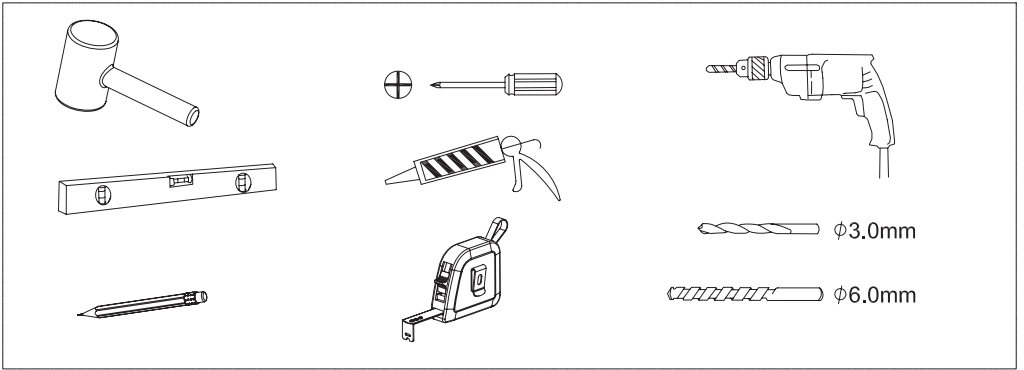

Apollo 80-90 zuhanykabin
HASZNÁLATI UTASÍTÁS

WC00322
WC00423

APOLLO 80-90

①		AL030	X 2	⑱		AL006	X 2
②		AL031	X 2	⑲		PL020-L/R	X 4
③		JT006-02	X 4	⑳		PL024	X 8
④		JT005-03	X 2	㉑		PL043	X 4
⑤		JT005-02	X 2	㉒		RL007	X 4
⑥		RL008	X 4	㉓		PL006	X 2
⑦		AL006	X 2				
⑧		JT002-02	X 1				
⑨		RL041	X 6				
⑩		ST4*30	X 6				
⑪		ST4*10	X 16				
⑫		ST4*40	X 8				
⑬		A	X 2				
⑭		B	X 2				
⑮		HD024	X 2				
⑯		PL027-L/R	X 2				
⑰		PL016	X 2				