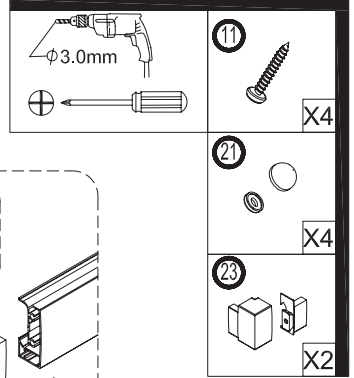

Apollo 80-90 zuhanykabin
HASZNÁLATI UTASÍTÁS

WC00322
WC00423

APOLLO 80-90

①		AL030	X 2	⑱		AL006	X 2
②		AL031	X 2	⑲		PL020-L/R	X 4
③		JT006-02	X 4	⑳		PL024	X 8
④		JT005-03	X 2	㉑		PL043	X 4
⑤		JT005-02	X 2	㉒		RL007	X 4
⑥		RL008	X 4	㉓		PL006	X 2
⑦		AL006	X 2				
⑧		JT002-02	X 1				
⑨		RL041	X 6				
⑩		ST4*30	X 6				
⑪		ST4*10	X 16				
⑫		ST4*40	X 8				
⑬		A	X 2				
⑭		B	X 2				
⑮		HD024	X 2				
⑯		PL027-L/R	X 2				
⑰		PL016	X 2				

1

2

3

4

5

6

7

Parts list for step 8: