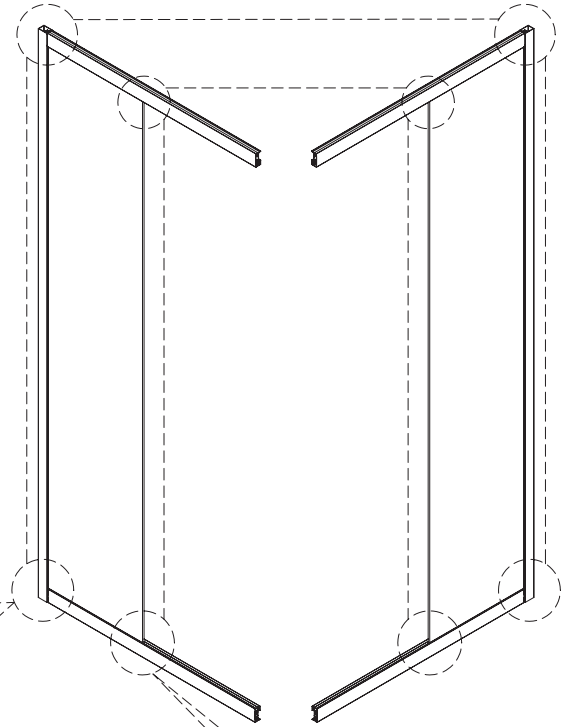

Apollo 80-90 zuhanykabin
HASZNÁLATI UTASÍTÁS

WC00322
WC00423

APOLLO 80-90

①		AL030	X 2	⑱		AL006	X 2
②		AL031	X 2	⑲		PL020-L/R	X 4
③		JT006-02	X 4	⑳		PL024	X 8
④		JT005-03	X 2	㉑		PL043	X 4
⑤		JT005-02	X 2	㉒		RL007	X 4
⑥		RL008	X 4	㉓		PL006	X 2
⑦		AL006	X 2				
⑧		JT002-02	X 1				
⑨		RL041	X 6				
⑩		ST4*30	X 6				
⑪		ST4*10	X 16				
⑫		ST4*40	X 8				
⑬		A	X 2				
⑭		B	X 2				
⑮		HD024	X 2				
⑯		PL027-L/R	X 2				
⑰		PL016	X 2				

1

2

3

4

5

6

7

Parts list for step 8: