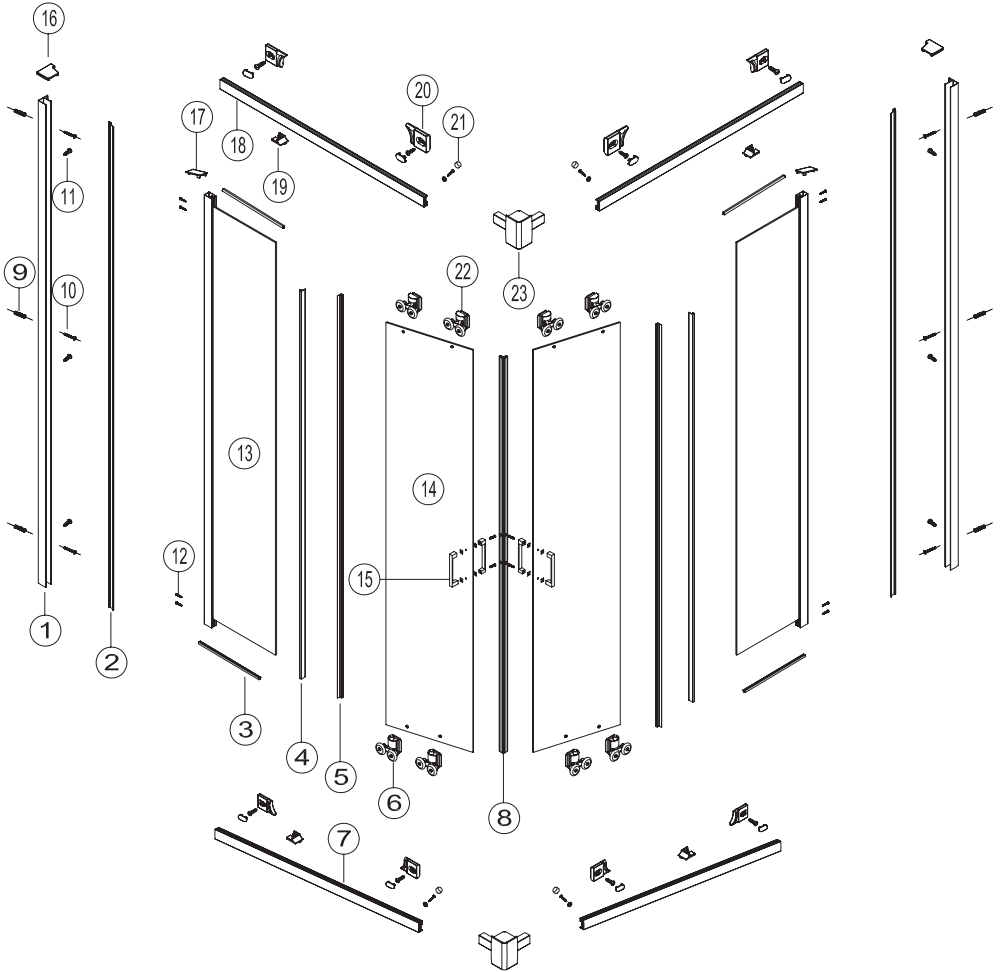

Apollo 80-90 zuhanykabin
HASZNÁLATI UTASÍTÁS

WC00322
WC00423

APOLLO 80-90

①		AL030	X 2	⑱		AL006	X 2
②		AL031	X 2	⑲		PL020-L/R	X 4
③		JT006-02	X 4	⑳		PL024	X 8
④		JT005-03	X 2	㉑		PL043	X 4
⑤		JT005-02	X 2	㉒		RL007	X 4
⑥		RL008	X 4	㉓		PL006	X 2
⑦		AL006	X 2				
⑧		JT002-02	X 1				
⑨		RL041	X 6				
⑩		ST4*30	X 6				
⑪		ST4*10	X 16				
⑫		ST4*40	X 8				
⑬		A	X 2				
⑭		B	X 2				
⑮		HD024	X 2				
⑯		PL027-L/R	X 2				
⑰		PL016	X 2				

1

2

3

4

5

6

7

Parts list for step 8:

- 15: Screwdriver (1)
- 15: Handle (X2)
- 15-1: Spacer (X2)
- 15-2: Spacer (X2)
- 15-3: Plate (X8)
- 15-4: Screw (X4)
- 15-5: Washer (X4)

9

10

11

- 17 X2
- 16 X2

12

Wellis®

CE