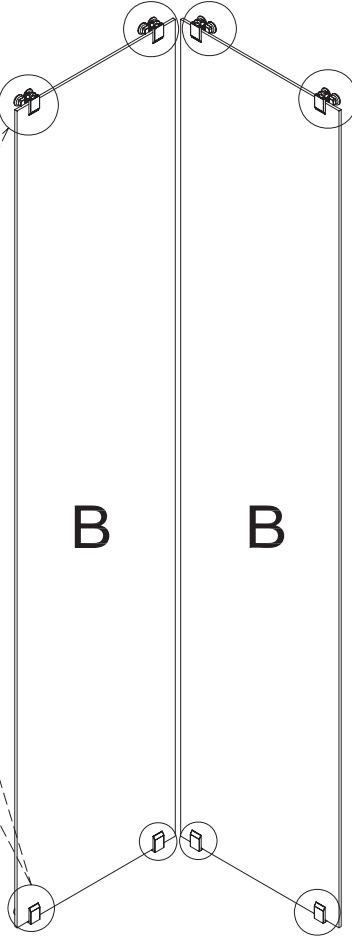

Apollo 80-90 zuhanykabin
HASZNÁLATI UTASÍTÁS

WC00322
WC00423

APOLLO 80-90

①		AL030	X 2	⑱		AL006	X 2
②		AL031	X 2	⑲		PL020-L/R	X 4
③		JT006-02	X 4	⑳		PL024	X 8
④		JT005-03	X 2	㉑		PL043	X 4
⑤		JT005-02	X 2	㉒		RL007	X 4
⑥		RL008	X 4	㉓		PL006	X 2
⑦		AL006	X 2				
⑧		JT002-02	X 1				
⑨		RL041	X 6				
⑩		ST4*30	X 6				
⑪		ST4*10	X 16				
⑫		ST4*40	X 8				
⑬		A	X 2				
⑭		B	X 2				
⑮		HD024	X 2				
⑯		PL027-L/R	X 2				
⑰		PL016	X 2				

1

2

3

4

5

6

7

Parts list for step 8:

- 15: Screwdriver (1)
- 15: Handle (X2)
- 15-1: Spacer (X2)
- 15-2: Spacer (X2)
- 15-3: Plate (X8)
- 15-4: Screw (X4)
- 15-5: Washer (X4)

9

10

11

- 17 X2
- 16 X2

12

Wellis®

CE