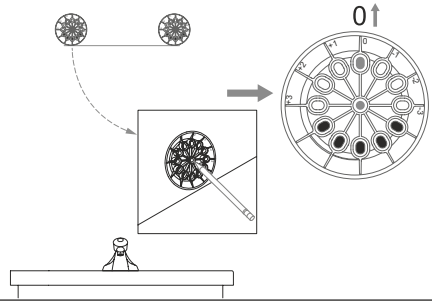

installationsanleitung

FR

Miroir de salle de bain avec lumières LED

instructions d'installation

RO

Oglindă de baie cu lumini LED

instrucțiuni de instalare

WB00430

Level ruler

Electric drill

Parts List

Alkatrész lista

Liste der Einzelteile

Liste des pieces

Lista de componente

Plastic expansion

Screw

Regulator

1

2

3

4

5

6