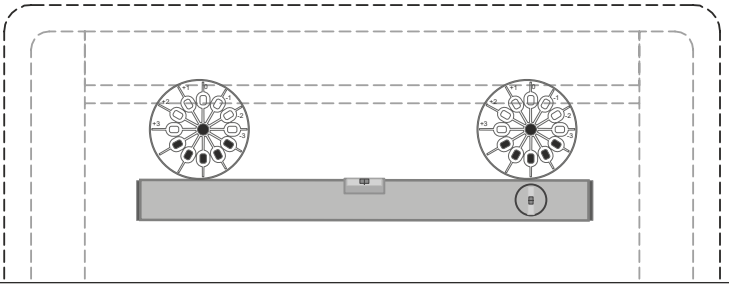

installationsanleitung

FR

Miroir de salle de bain avec lumières LED

instructions d'installation

RO

Oglindă de baie cu lumini LED

instrucțiuni de instalare

WB00430

Level ruler

Electric drill

Parts List

Alkatrész lista

Liste der Einzelteile

Liste des pieces

Lista de componente

Plastic expansion

Screw

Regulator

1

2

3

4

5

6