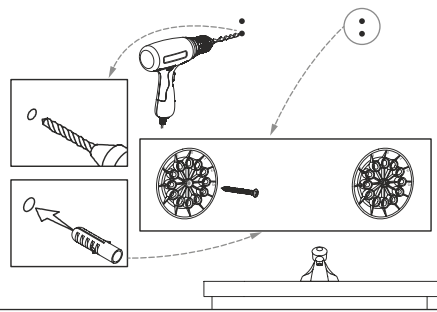

installationsanleitung

FR

Miroir de salle de bain avec lumières LED

instructions d'installation

RO

Oglindă de baie cu lumini LED

instrucțiuni de instalare

WB00430

Level ruler

Electric drill

Parts List

Alkatrész lista

Liste der Einzelteile

Liste des pieces

Lista de componente

Plastic expansion

Screw

Regulator

1

2

3

4

5

6