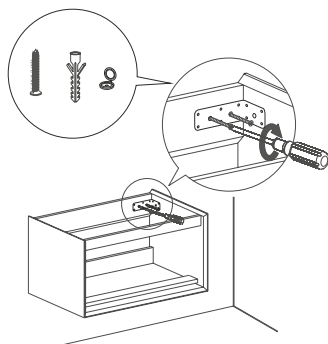

Fixed System 2 | Rögizítő rendszer 2 | Festes System 2 | Système fixe 2 | Sistem fix 2

7

850mm

recommended height of installation
 ajánlott beépítési magasság
 empfohlene Einbauhöhe
 hauteur d'installation recommandée
 înălțimea recomandată de instalare

8

635mm

9

10

Installation Instructions | Összeszerelési útmutató | Installations-
anleitung | Instructions d'installation | Instrucțiuni de instalare

Fixed System 3 | Rögizítő rendszer 3 | Festes System 3 | Système fixe 3 | Sistem fix 3

Installation & adjustment of drawer | Fiók felszerelése és beállítása
| Einbau und Einstellung der Schublade | Installation et réglage
du tiroir | Instalarea și reglarea sertarului

The way to take off the drawer
So nimmt man die Schublade ab
Modul de a scoate sertarul