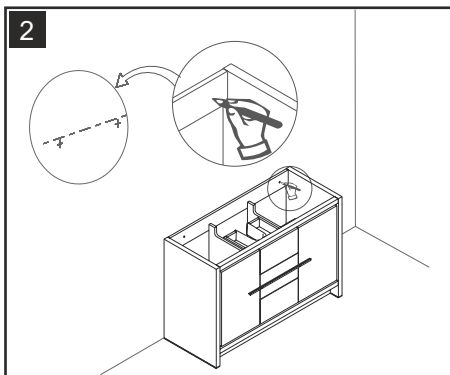

Fixed System 2 | Rögizítő rendszer 2 | Festes System 2 | Système fixe 2 | Sistem fix 2

7

850mm

recommended height of installation
 ajánlott beépítési magasság
 empfohlene Einbauhöhe
 hauteur d'installation recommandée
 înălțimea recomandată de instalare

8

635mm

9

10

Installation Instructions | Összeszerelési útmutató | Installations-
anleitung | Instructions d'installation | Instrucțiuni de instalare

Fixed System 3 | Rögizítő rendszer 3 | Festes System 3 | Système fixe 3 | Sistem fix 3

Installation & adjustment of drawer | Fiók felszerelése és beállítása
| Einbau und Einstellung der Schublade | Installation et réglage
du tiroir | Instalarea și reglarea sertarului

The way to take off the drawer
So nimmt man die Schublade ab
Modul de a scoate sertarul