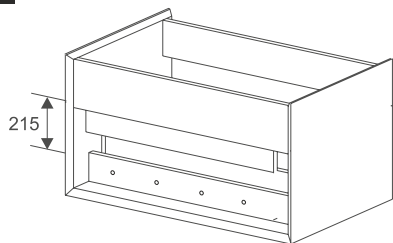

Fixed System 2 | Rögizítő rendszer 2 | Festes System 2 | Système fixe 2 | Sistem fix 2

7

850mm

recommended height of installation
 ajánlott beépítési magasság
 empfohlene Einbauhöhe
 hauteur d'installation recommandée
 înălțimea recomandată de instalare