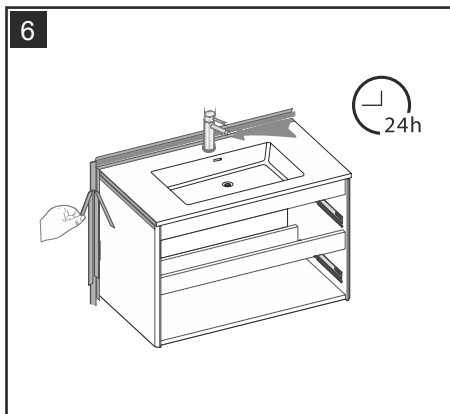

Fixed System 2 | Rögizítő rendszer 2 | Festes System 2 | Système fixe 2 | Sistem fix 2

7

850mm

recommended height of installation
 ajánlott beépítési magasság
 empfohlene Einbauhöhe
 hauteur d'installation recommandée
 înălțimea recomandată de instalare

8

635mm

9

10

Installation Instructions | Összeszerelési útmutató | Installations-
anleitung | Instructions d'installation | Instrucțiuni de instalare

Fixed System 3 | Rögizítő rendszer 3 | Festes System 3 | Système fixe 3 | Sistem fix 3

Installation & adjustment of drawer | Fiók felszerelése és beállítása
| Einbau und Einstellung der Schublade | Installation et réglage
du tiroir | Instalarea și reglarea sertarului

The way to take off the drawer
So nimmt man die Schublade ab
Modul de a scoate sertarul