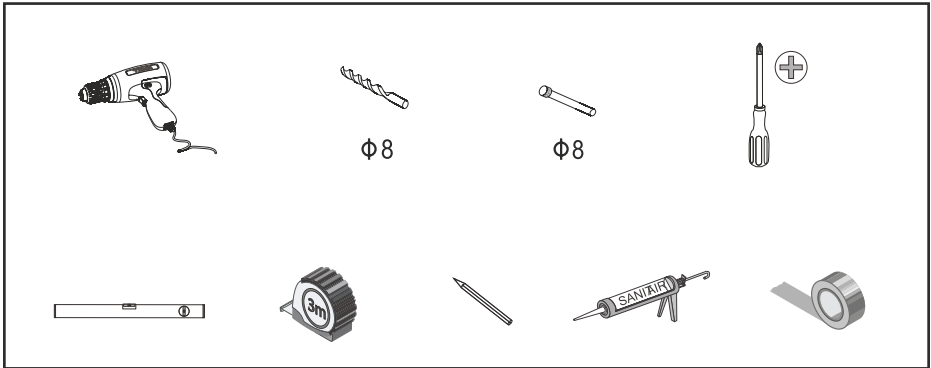

RO

Dulap lavoar instructiuni de instalare

Miletos 90
Miletos 180
Tripoli

Tunis 90
Tunis 120
Tunis 135

Tenebra 90
Tenebra 190

Tools List | Szükséges szerszámok | Werkzeugliste |
 Liste d'outils | Lista de instrumente