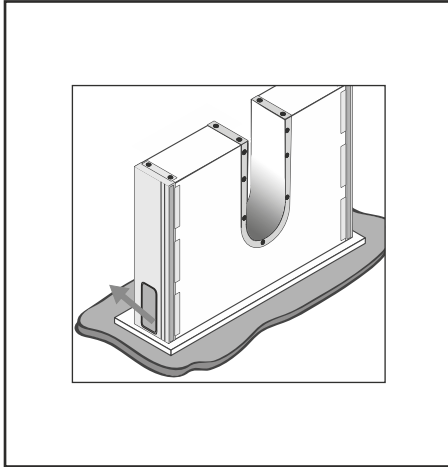

The way to take off the drawer
So nimmt man die Schublade ab
Modul de a scoate sertarul

A fiók levételének módja
La façon d'enlever le tiroir