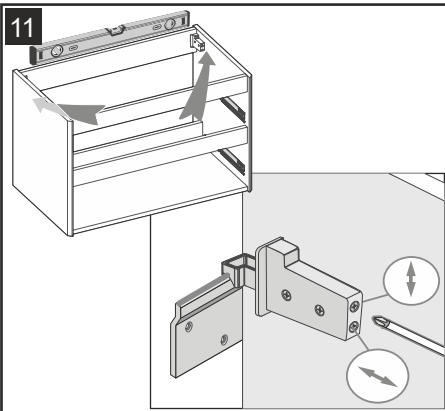

Fixed Accessories | Rögítő alkatrészek | Festes Zubehör
| Accessoires fixes | Accesorii fixe

Φ8X40mm

M4X50mm

Installation Instructions | Összeszerelési útmutató | Installations-
anleitung | Instructions d'installation | Instrucțiuni de instalare

Fixed System 1 | Rögítő rendszer 1 | Festes System 1 | Système fixe 1 | Sistem fix 1

7

8

9

10

11

Installation Instructions | Összeszerelési útmutató | Installations-
anleitung | Instructions d'installation | Instrucțiuni de instalare

Fixed System 2 | Rögizítő rendszer 2 | Festes System 2 | Système fixe 2 | Sistem fix 2

7

850mm

recommended height of installation
 ajánlott beépítési magasság
 empfohlene Einbauhöhe
 hauteur d'installation recommandée
 înălțimea recomandată de instalare