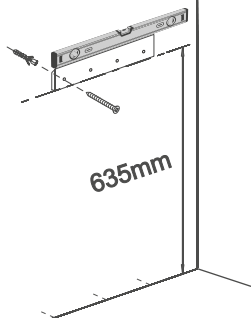

7

850mm

recommended height of installation
ajánlott beépítési magasság
empfohlene Einbauhöhe
hauteur d'installation recommandée
înălțimea recomandată de instalare

8

635mm

9

10