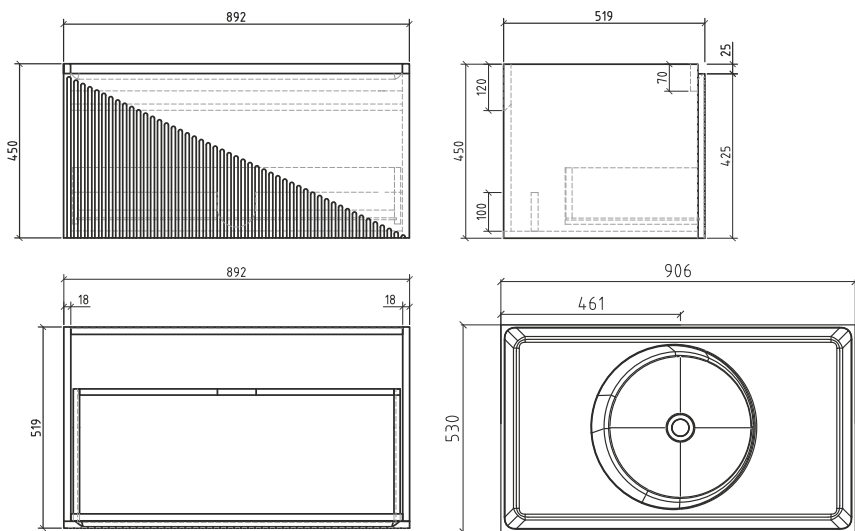

Tunis 90

bathroom cabinet Quartz Sand bathroom vanity top with integrated basin | mosdószekrény Quartz Sand top integrált mosdóval | waschtisch Quartz Sand Waschtischplatte mit integriertem Waschbecken | meuble lavabo Dessus de meuble-lavabo de salle de bain avec lavabo intégré | dulap lavoar Blat Quartz Sand cu chiuvetă integrată