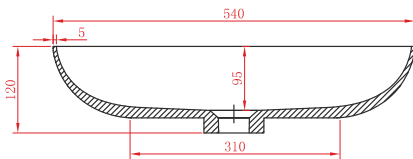

Miletos

white solid surface basin, installable to the counter | matt fehér pultra építhető solid surface mosdó |
Matte-weiß Porzellan Waschbecken, an der Theke installierbar | blanc mat Lavabo à poser en porcelaine |
Chiuveță solid surface de blat alb mat