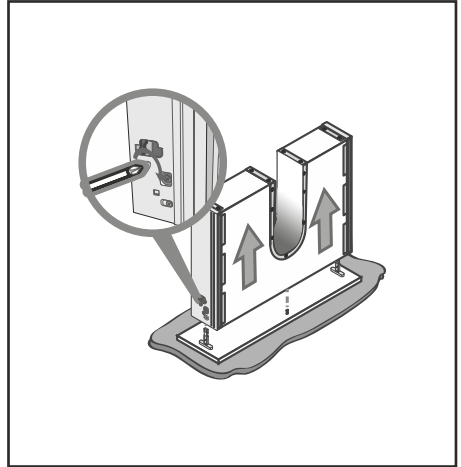

The way to take off the drawer
So nimmt man die Schublade ab
Modul de a scoate sertarul

A fiók levételének módja
La façon d'enlever le tiroir