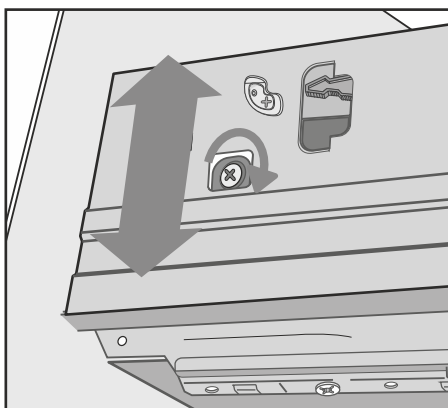

Fixed System 2 | Rögizítő rendszer 2 | Festes System 2 | Système fixe 2 | Sistem fix 2

7

850mm

recommended height of installation
 ajánlott beépítési magasság
 empfohlene Einbauhöhe
 hauteur d'installation recommandée
 înălțimea recomandată de instalare

8

635mm

9

10

Installation Instructions | Összeszerelési útmutató | Installations-
anleitung | Instructions d'installation | Instrucțiuni de instalare

Fixed System 3 | Rögizítő rendszer 3 | Festes System 3 | Système fixe 3 | Sistem fix 3

Installation & adjustment of drawer | Fiók felszerelése és beállítása
| Einbau und Einstellung der Schublade | Installation et réglage
du tiroir | Instalarea și reglarea sertarului

The way to take off the drawer
So nimmt man die Schublade ab
Modul de a scoate sertarul