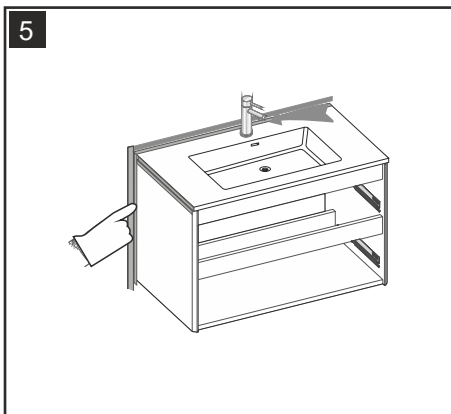

Fixed System 2 | Rögizítő rendszer 2 | Festes System 2 | Système fixe 2 | Sistem fix 2

7

850mm

recommended height of installation
 ajánlott beépítési magasság
 empfohlene Einbauhöhe
 hauteur d'installation recommandée
 înălțimea recomandată de instalare

8

635mm

9

10

Installation Instructions | Összeszerelési útmutató | Installations-
anleitung | Instructions d'installation | Instrucțiuni de instalare

Fixed System 3 | Rögizítő rendszer 3 | Festes System 3 | Système fixe 3 | Sistem fix 3

Installation & adjustment of drawer | Fiók felszerelése és beállítása
| Einbau und Einstellung der Schublade | Installation et réglage
du tiroir | Instalarea și reglarea sertarului

The way to take off the drawer
So nimmt man die Schublade ab
Modul de a scoate sertarul