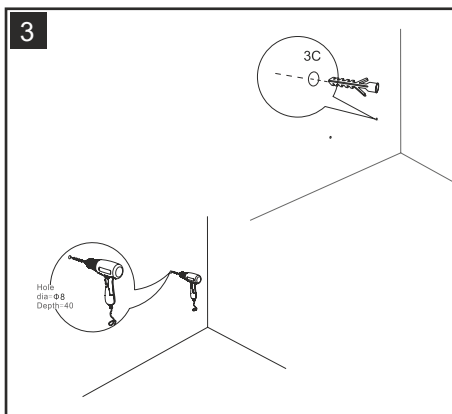

Fixed System 2 | Rögizítő rendszer 2 | Festes System 2 | Système fixe 2 | Sistem fix 2

7

850mm

recommended height of installation
 ajánlott beépítési magasság
 empfohlene Einbauhöhe
 hauteur d'installation recommandée
 înălțimea recomandată de instalare

8

635mm

9

10

Installation Instructions | Összeszerelési útmutató | Installations-
anleitung | Instructions d'installation | Instrucțiuni de instalare

Fixed System 3 | Rögizítő rendszer 3 | Festes System 3 | Système fixe 3 | Sistem fix 3

Installation & adjustment of drawer | Fiók felszerelése és beállítása
| Einbau und Einstellung der Schublade | Installation et réglage
du tiroir | Instalarea și reglarea sertarului

The way to take off the drawer
So nimmt man die Schublade ab
Modul de a scoate sertarul