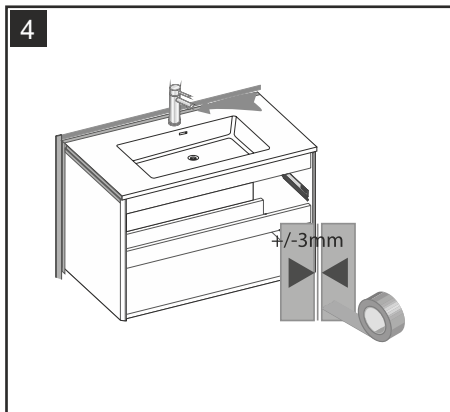

Fixed System 2 | Rögizítő rendszer 2 | Festes System 2 | Système fixe 2 | Sistem fix 2

7

850mm

recommended height of installation
 ajánlott beépítési magasság
 empfohlene Einbauhöhe
 hauteur d'installation recommandée
 înălțimea recomandată de instalare

8

635mm

9

10

Installation Instructions | Összeszerelési útmutató | Installations-
anleitung | Instructions d'installation | Instrucțiuni de instalare

Fixed System 3 | Rögizítő rendszer 3 | Festes System 3 | Système fixe 3 | Sistem fix 3

Installation & adjustment of drawer | Fiók felszerelése és beállítása
| Einbau und Einstellung der Schublade | Installation et réglage
du tiroir | Instalarea și reglarea sertarului

The way to take off the drawer
So nimmt man die Schublade ab
Modul de a scoate sertarul