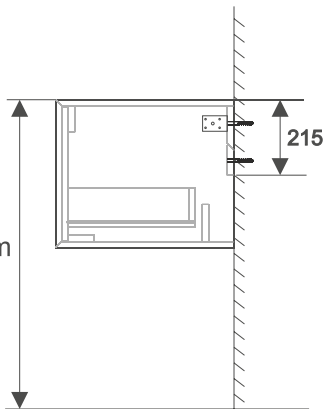

Fixed System 2 | Rögizítő rendszer 2 | Festes System 2 | Système fixe 2 | Sistem fix 2

7

850mm

recommended height of installation
 ajánlott beépítési magasság
 empfohlene Einbauhöhe
 hauteur d'installation recommandée
 înălțimea recomandată de instalare