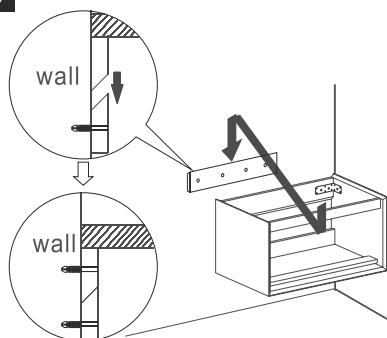

Fixed System 2 | Rögizítő rendszer 2 | Festes System 2 | Système fixe 2 | Sistem fix 2

7

850mm

recommended height of installation
 ajánlott beépítési magasság
 empfohlene Einbauhöhe
 hauteur d'installation recommandée
 înălțimea recomandată de instalare

8

635mm

9

10

Installation Instructions | Összeszerelési útmutató | Installations-
anleitung | Instructions d'installation | Instrucțiuni de instalare

Fixed System 3 | Rögizítő rendszer 3 | Festes System 3 | Système fixe 3 | Sistem fix 3

Installation & adjustment of drawer | Fiók felszerelése és beállítása
| Einbau und Einstellung der Schublade | Installation et réglage
du tiroir | Instalarea și reglarea sertarului

The way to take off the drawer
So nimmt man die Schublade ab
Modul de a scoate sertarul