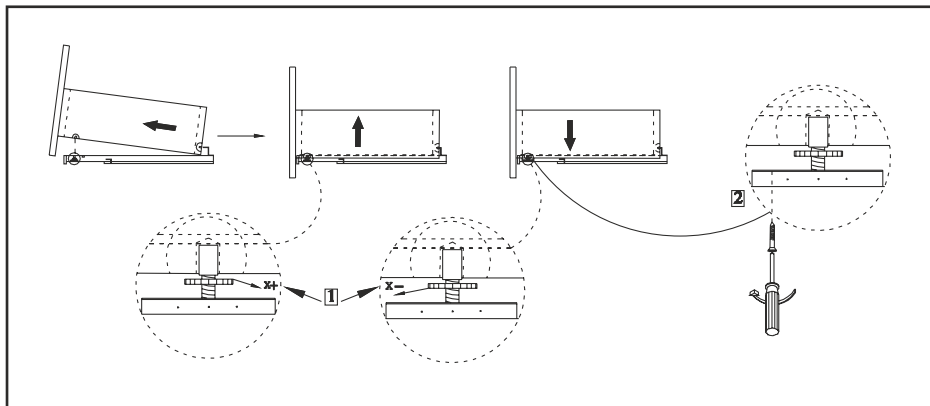

Fixed System 2 | Rögizítő rendszer 2 | Festes System 2 | Système fixe 2 | Sistem fix 2

7

850mm

recommended height of installation
 ajánlott beépítési magasság
 empfohlene Einbauhöhe
 hauteur d'installation recommandée
 înălțimea recomandată de instalare

8

635mm

9

10

Installation Instructions | Összeszerelési útmutató | Installations-
anleitung | Instructions d'installation | Instrucțiuni de instalare

Fixed System 3 | Rögizítő rendszer 3 | Festes System 3 | Système fixe 3 | Sistem fix 3

Installation & adjustment of drawer | Fiók felszerelése és beállítása
| Einbau und Einstellung der Schublade | Installation et réglage
du tiroir | Instalarea și reglarea sertarului

The way to take off the drawer
So nimmt man die Schublade ab
Modul de a scoate sertarul