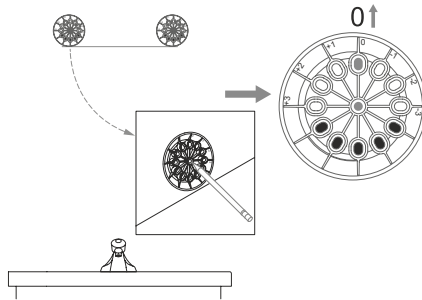

installationsanleitung

FR

Miroir de salle de bain avec lumières LED

instructions d'installation

RO

Oglindă de baie cu lumini LED

instrucțiuni de instalare

Tools List | Szükséges szerszámok | Werkzeugliste | Liste d'outils |
 Lista de instrumente

				
Tape measure	Pencil	Screwdriver	Electrical tape	Multimeter
				
Terminal	Insulating gloves	Safety glasses	Level ruler	Electric drill

Parts List | Alkatrész lista | Liste der Einzelteile | Liste des pieces |
 Lista de componente

		
Plastic expansion	Screw	Regulator

1

FRAGILE

2

±165cm

3

4

5