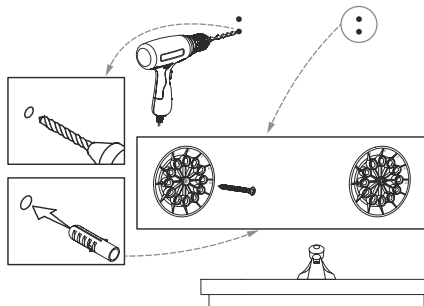

installationsanleitung

FR

Miroir de salle de bain avec lumières LED

instructions d'installation

RO

Oglindă de baie cu lumini LED

instrucțiuni de instalare

Tools List | Szükséges szerszámok | Werkzeugliste | Liste d'outils |
 Lista de instrumente

				
Tape measure	Pencil	Screwdriver	Electrical tape	Multimeter
				
Terminal	Insulating gloves	Safety glasses	Level ruler	Electric drill

Parts List | Alkatrész lista | Liste der Einzelteile | Liste des pieces |
 Lista de componente

		
Plastic expansion	Screw	Regulator

1

FRAGILE

2

±165cm

3

4

5