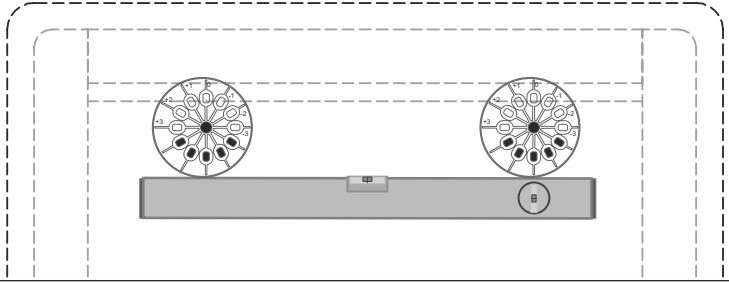

installationsanleitung

FR

Miroir de salle de bain avec lumières LED

instructions d'installation

RO

Oglindă de baie cu lumini LED

instrucțiuni de instalare

Tools List | Szükséges szerszámok | Werkzeugliste | Liste d'outils |
 Lista de instrumente

				
Tape measure	Pencil	Screwdriver	Electrical tape	Multimeter
				
Terminal	Insulating gloves	Safety glasses	Level ruler	Electric drill

Parts List | Alkatrész lista | Liste der Einzelteile | Liste des pieces |
 Lista de componente

		
Plastic expansion	Screw	Regulator

1

FRAGILE

2

±165cm

3

4

5