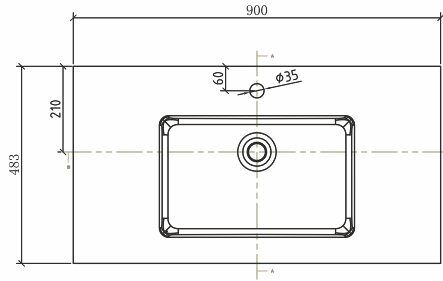

Tenebra 90

bathroom cabinet Quartz Sand bathroom vanity top with integrated basin | mosdószekrény Quartz Sand top integrált mosdóval | waschtisch Quartz Sand Waschtischplatte mit integriertem Waschbecken | meuble lavabo Dessus de meuble-lavabo de salle de bain avec lavabo intégré | dulap lavoar Blat Quartz Sand cu chiuvetă integrată