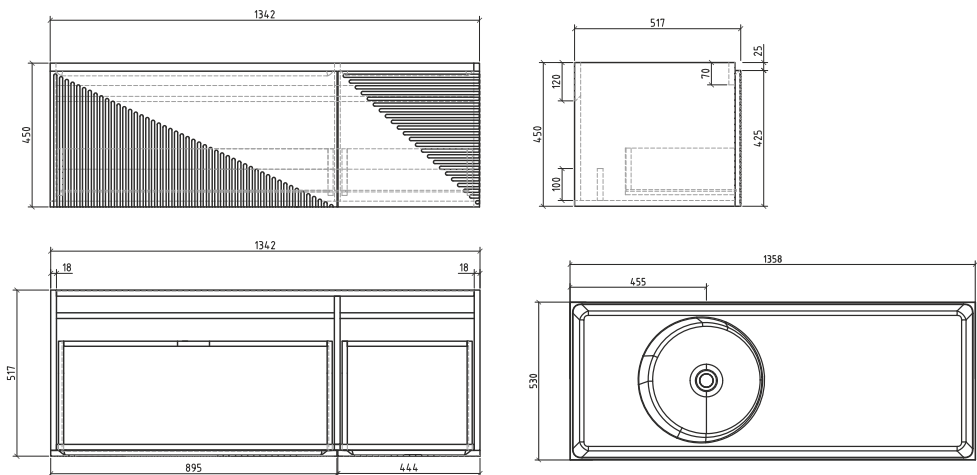

Tunis 135

bathroom cabinet Quartz Sand bathroom vanity top with integrated basin | mosdószekrény Quartz Sand top integrált mosdóval | waschtisch Quartz Sand Waschtischplatte mit integriertem Waschbecken | meuble lavabo Dessus de meuble-lavabo de salle de bain avec lavabo intégré | dulap lavoar Blat Quartz Sand cu chiuvetă integrată