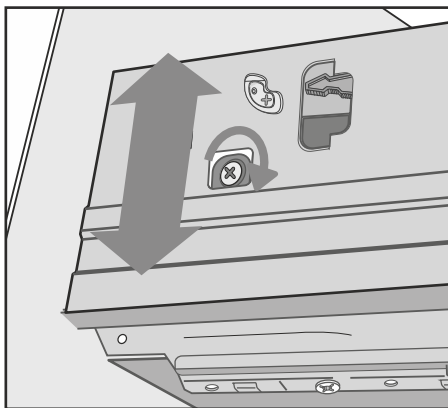

7

850mm

recommended height of installation
 ajánlott beépítési magasság
 empfohlene Einbauhöhe
 hauteur d'installation recommandée
 înălțimea recomandată de instalare

8

635mm

9**10**

Installation Instructions | Összeszerelési útmutató | Installations- anleitung | Instructions d'installation | Instrucțiuni de instalare

Fixed System 3 | Rögzőtő rendszer 3 | Festes System 3 | Système fixe 3 | Sistem fix 3

Installation & adjustment of drawer | Fiók felszerelése és beállítása
| Einbau und Einstellung der Schublade | Installation et réglage
du tiroir | Instalarea și reglarea sertarului