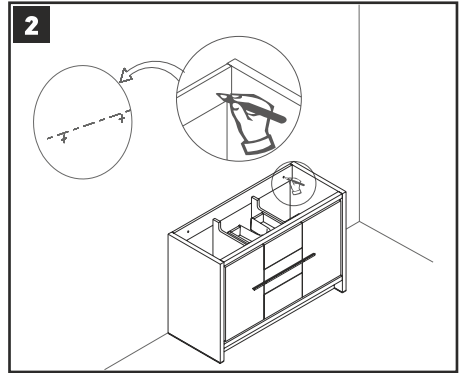

7

850mm

recommended height of installation
 ajánlott beépítési magasság
 empfohlene Einbauhöhe
 hauteur d'installation recommandée
 înălțimea recomandată de instalare

8

635mm

9**10**

Installation Instructions | Összeszerelési útmutató | Installations- anleitung | Instructions d'installation | Instrucțiuni de instalare

Fixed System 3 | Rögzőtő rendszer 3 | Festes System 3 | Système fixe 3 | Sistem fix 3

Installation & adjustment of drawer | Fiók felszerelése és beállítása
| Einbau und Einstellung der Schublade | Installation et réglage
du tiroir | Instalarea și reglarea sertarului