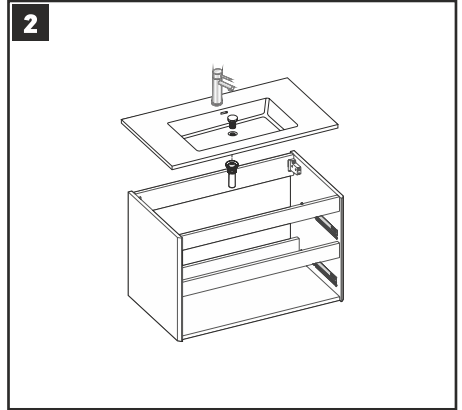

7

850mm

recommended height of installation
 ajánlott beépítési magasság
 empfohlene Einbauhöhe
 hauteur d'installation recommandée
 înălțimea recomandată de instalare

8

635mm

9**10**

Installation Instructions | Összeszerelési útmutató | Installations- anleitung | Instructions d'installation | Instrucțiuni de instalare

Fixed System 3 | Rögzőtő rendszer 3 | Festes System 3 | Système fixe 3 | Sistem fix 3

Installation & adjustment of drawer | Fiók felszerelése és beállítása
| Einbau und Einstellung der Schublade | Installation et réglage
du tiroir | Instalarea și reglarea sertarului