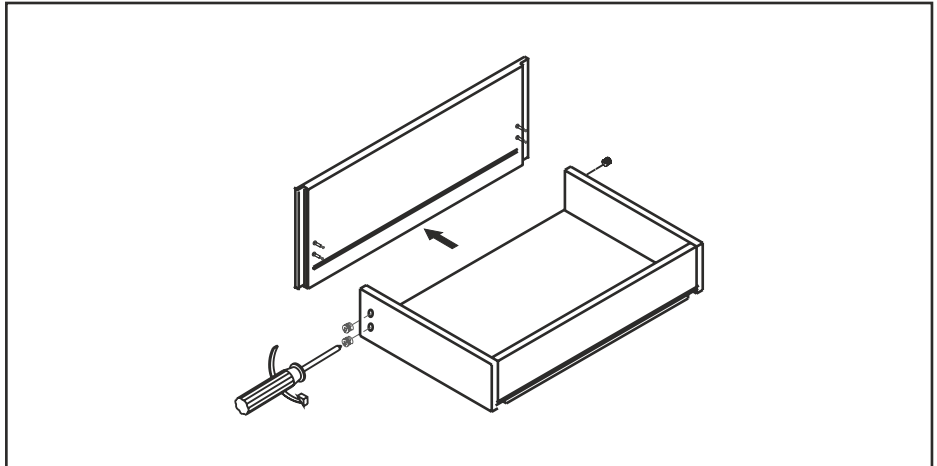

The way to take off the drawer |
So nimmt man die Schublade ab |
Modul de a scoate sertarul

A fiók levételének módja |
La façon d'enlever le tiroir