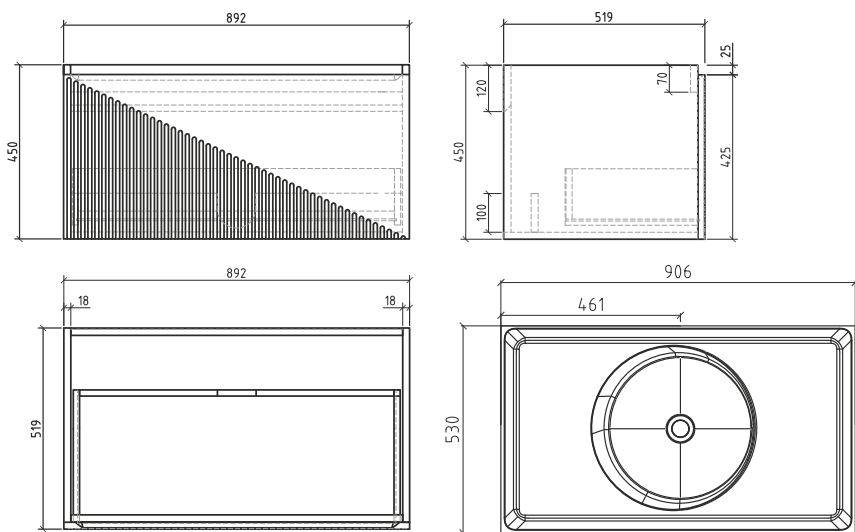

Tunis 90

bathroom cabinet Quartz Sand bathroom vanity top with integrated basin | mosdószekrény Quartz Sand top integrált mosdóval | waschtisch Quartz Sand Waschtischplatte mit integriertem Waschbecken | meuble lavabo Dessus de meuble-lavabo de salle de bain avec lavabo intégré | dulap lavoar Blat Quartz Sand cu chiuvetă integrată