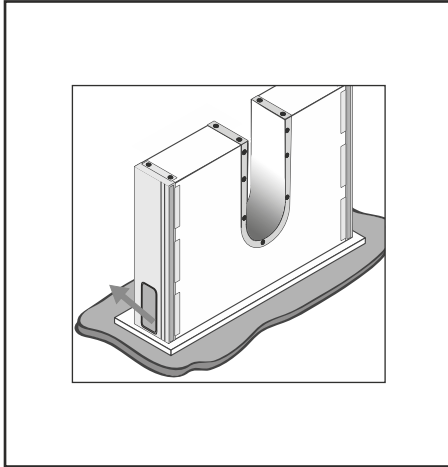

The way to take off the drawer |
So nimmt man die Schublade ab |
Modul de a scoate sertarul

A fiók levételének módja |
La façon d'enlever le tiroir