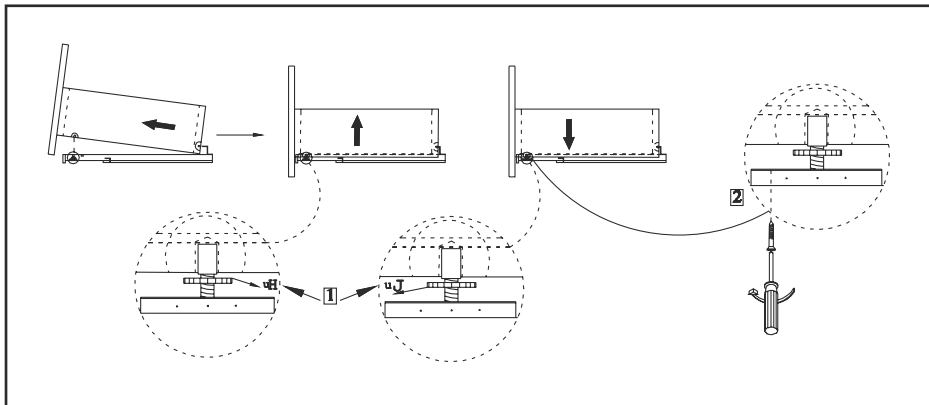

7

850mm

recommended height of installation
 ajánlott beépítési magasság
 empfohlene Einbauhöhe
 hauteur d'installation recommandée
 înălțimea recomandată de instalare

8

635mm

9**10**

Installation Instructions | Összeszerelési útmutató | Installations- anleitung | Instructions d'installation | Instrucțiuni de instalare

Fixed System 3 | Rögzőtő rendszer 3 | Festes System 3 | Système fixe 3 | Sistem fix 3

Installation & adjustment of drawer | Fiók felszerelése és beállítása
| Einbau und Einstellung der Schublade | Installation et réglage
du tiroir | Instalarea și reglarea sertarului