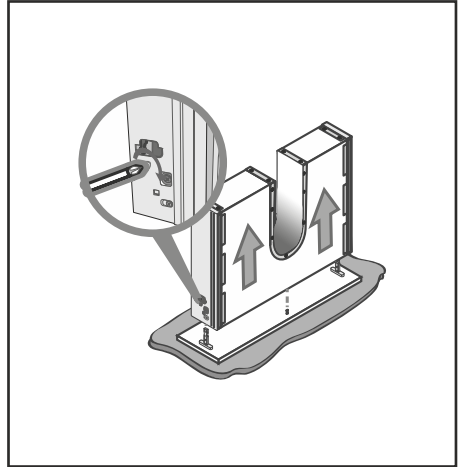

The way to take off the drawer |
So nimmt man die Schublade ab |
Modul de a scoate sertarul

A fiók levételének módja |
La façon d'enlever le tiroir