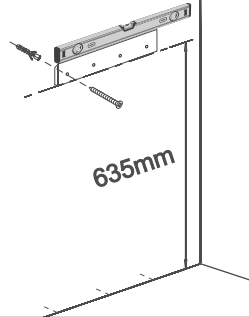

7

850mm

recommended height of installation
 ajánlott beépítési magasság
 empfohlene Einbauhöhe
 hauteur d'installation recommandée
 înălțimea recomandată de instalare

8

635mm

9**10**

Installation Instructions | Összeszerelési útmutató | Installations- anleitung | Instructions d'installation | Instrucțiuni de instalare