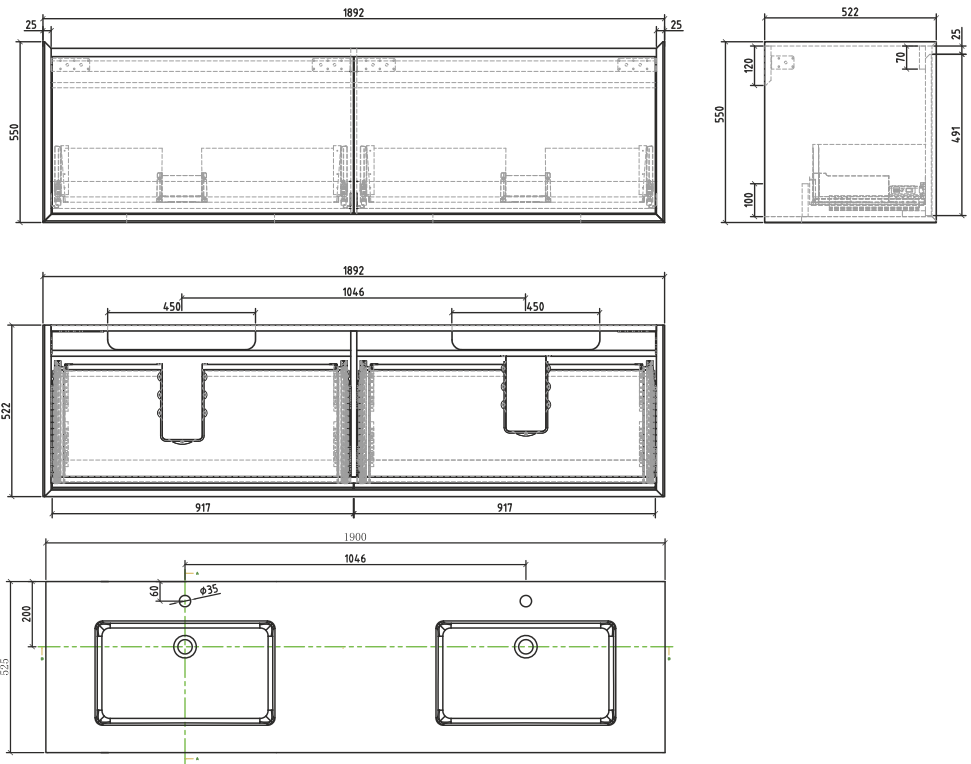

Tenebra 190

bathroom cabinet Quartz Sand bathroom vanity top with integrated basin | mosdószekrény Quartz Sand top integrált mosdóval | waschtisch Quartz Sand Waschtischplatte mit integriertem Waschbecken | meuble lavabo Dessus de meuble-lavabo de salle de bain avec lavabo intégré | dulap lavoar Blat Quartz Sand cu chiuvetă integrată