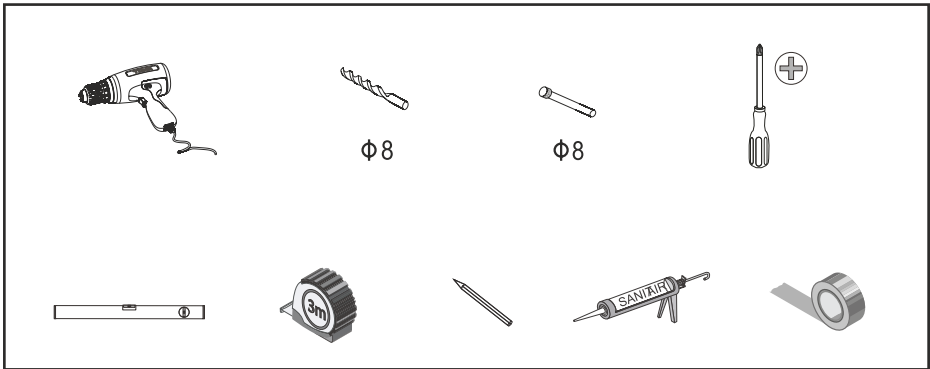

EN

Bathroom cabinet installation instructions

HU

Mosdószekrény összeszerelési útmutató

DE

Waschtisch installationsanleitung

FR

Meuble lavabo instructions d'installation

RO

Dulap lavoar instructiuni de instalare

Tools List | Szükséges szerszámok | Werkzeugliste |
 Liste d'outils | Lista de instrumente

Parts List | Alkatrész lista | Liste der Einzelteile | Liste des
 pieces | Lista de componente