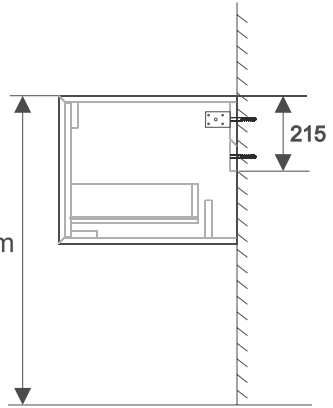

7

850mm

recommended height of installation
 ajánlott beépítési magasság
 empfohlene Einbauhöhe
 hauteur d'installation recommandée
 înălțimea recomandată de instalare

8

635mm

9**10**

Installation Instructions | Összeszerelési útmutató | Installations- anleitung | Instructions d'installation | Instrucțiuni de instalare