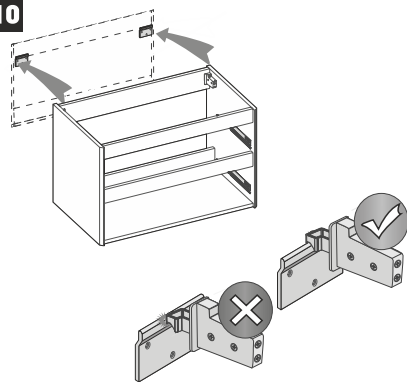

Installation Instructions | Összeszerelési útmutató | Installations-
anleitung | Instructions d'installation | Instrucțiuni de instalare

Fixed System 1 | Rögítő rendszer 1 | Festes System 1 | Système fixe 1 | Sistem fix 1

7

8

9

10

11

Installation Instructions | Összeszerelési útmutató | Installations-
anleitung | Instructions d'installation | Instrucțiuni de instalare

Fixed System 2 | Rögizítő rendszer 2 | Festes System 2 | Système fixe 2 | Sistem fix 2

7

850mm

recommended height of installation
 ajánlott beépítési magasság
 empfohlene Einbauhöhe
 hauteur d'installation recommandée
 înălțimea recomandată de instalare

8

635mm

9**10**

Installation Instructions | Összeszerelési útmutató | Installations- anleitung | Instructions d'installation | Instrucțiuni de instalare

Fixed System 3 | Rögzőtő rendszer 3 | Festes System 3 | Système fixe 3 | Sistem fix 3

Installation & adjustment of drawer | Fiók felszerelése és beállítása
| Einbau und Einstellung der Schublade | Installation et réglage
du tiroir | Instalarea și reglarea sertarului