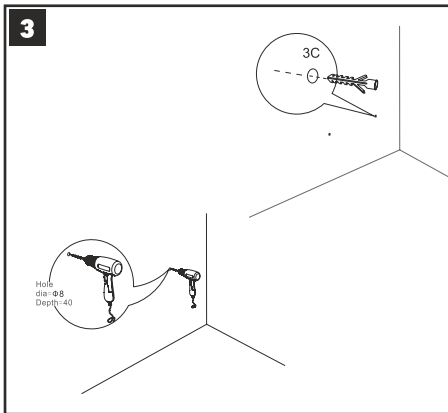

7

850mm

recommended height of installation
 ajánlott beépítési magasság
 empfohlene Einbauhöhe
 hauteur d'installation recommandée
 înălțimea recomandată de instalare

8

635mm

9**10**

Installation Instructions | Összeszerelési útmutató | Installations- anleitung | Instructions d'installation | Instrucțiuni de instalare

Fixed System 3 | Rögzőtő rendszer 3 | Festes System 3 | Système fixe 3 | Sistem fix 3

Installation & adjustment of drawer | Fiók felszerelése és beállítása
| Einbau und Einstellung der Schublade | Installation et réglage
du tiroir | Instalarea și reglarea sertarului