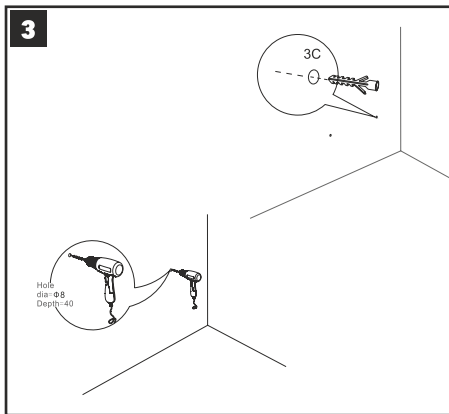

7

850mm

recommended height of installation
 ajánlott beépítési magasság
 empfohlene Einbauhöhe
 hauteur d'installation recommandée
 înălțimea recomandată de instalare

8

635mm

9**10**

Installation Instructions | Összeszerelési útmutató | Installations- anleitung | Instructions d'installation | Instrucțiuni de instalare

Fixed System 3 | Rögítő rendszer 3 | Festes System 3 | Système fixe 3 | Sistem fix 3

Installation & adjustment of drawer | Fiók felszerelése és beállítása
| Einbau und Einstellung der Schublade | Installation et réglage
du tiroir | Instalarea și reglarea sertarului