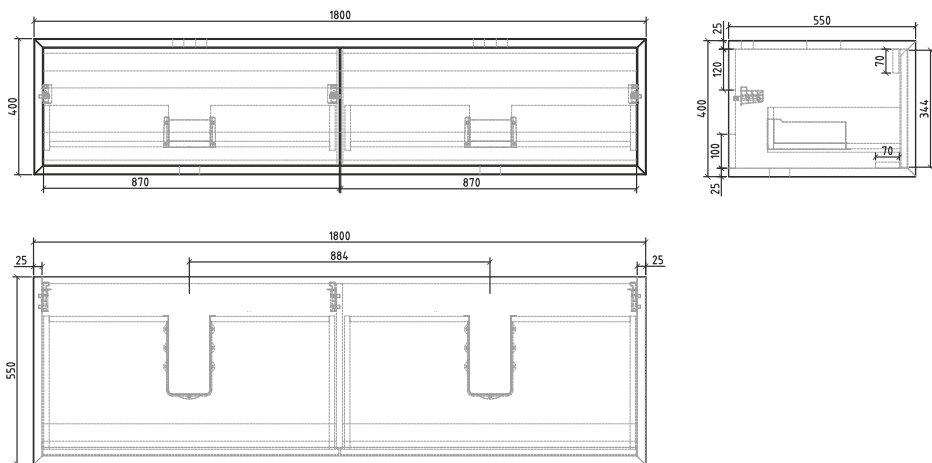

Miletos 180

bathroom cabinet | mosdószekrény | waschtisch | meuble lavabo | dulap lavoar