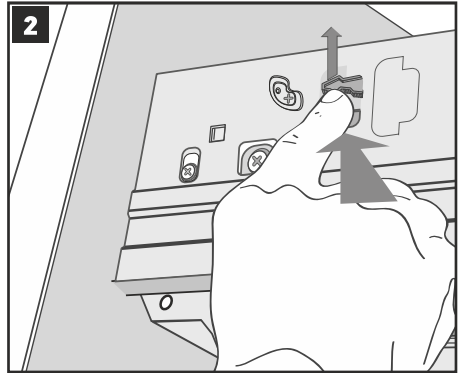

7

850mm

recommended height of installation
 ajánlott beépítési magasság
 empfohlene Einbauhöhe
 hauteur d'installation recommandée
 înălțimea recomandată de instalare

8

635mm

9**10**

Installation Instructions | Összeszerelési útmutató | Installations- anleitung | Instructions d'installation | Instrucțiuni de instalare