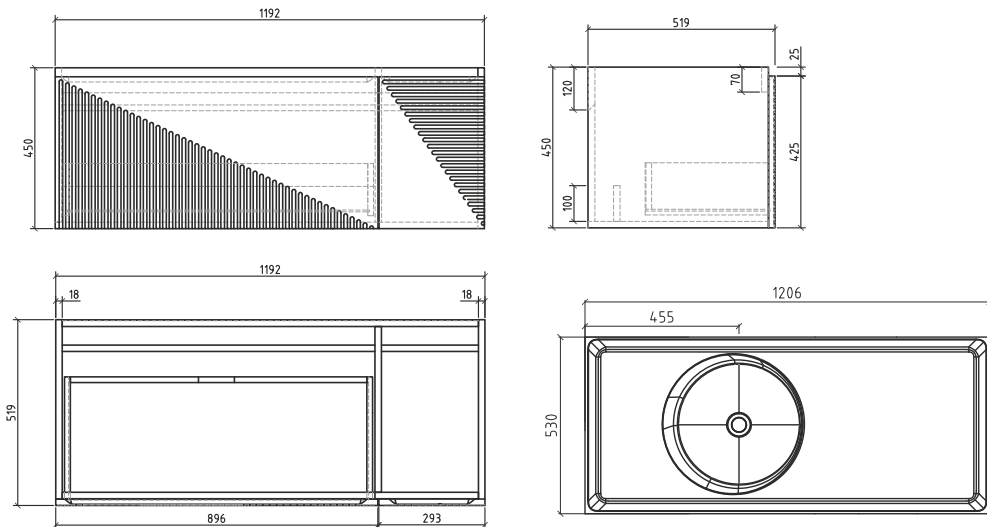

Tunis 120

bathroom cabinet Quartz Sand bathroom vanity top with integrated basin | mosdószekrény Quartz Sand top integrált mosdóval | waschtisch Quartz Sand Waschtischplatte mit integriertem Waschbecken | meuble lavabo Dessus de meuble-lavabo de salle de bain avec lavabo intégré | dulap lavoar Blat Quartz Sand cu chiuvetă integrată