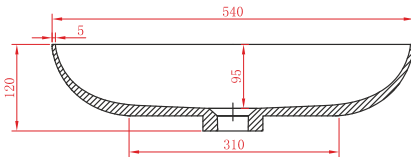

Miletos

white solid surface basin, installable to the counter | matt fehér pultra építhető solid surface mosdó |
Matte-weiß Porzellan Waschbecken, an der Theke installierbar | blanc mat Lavabo à poser en porcelaine |
Chiuveță solid surface de blat alb mat