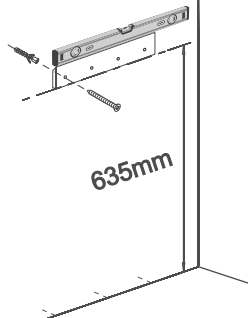

7

850mm

recommended height of installation
 ajánlott beépítési magasság
 empfohlene Einbauhöhe
 hauteur d'installation recommandée
 înălțimea recomandată de instalare

8

635mm

9**10**

Installation Instructions | Összeszerelési útmutató | Installations- anleitung | Instructions d'installation | Instrucțiuni de instalare