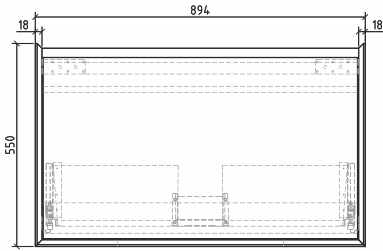

Tenebra 90

bathroom cabinet Quartz Sand bathroom vanity top with integrated basin | mosdószekrény Quartz Sand top integrált mosdóval | waschtisch Quartz Sand Waschtischplatte mit integriertem Waschbecken | meuble lavabo Dessus de meuble-lavabo de salle de bain avec lavabo intégré | dulap lavoar Blat Quartz Sand cu chiuvetă integrată