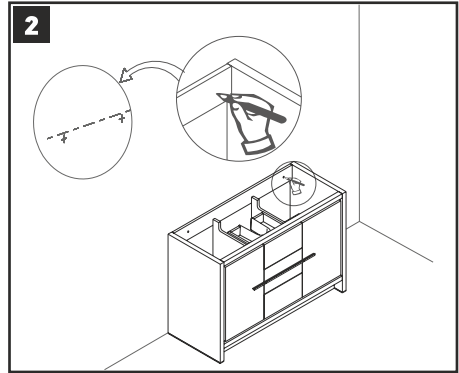

7

850mm

recommended height of installation
 ajánlott beépítési magasság
 empfohlene Einbauhöhe
 hauteur d'installation recommandée
 înălțimea recomandată de instalare

8

635mm

9**10**

Installation Instructions | Összeszerelési útmutató | Installations- anleitung | Instructions d'installation | Instrucțiuni de instalare

Fixed System 3 | Rögítő rendszer 3 | Festes System 3 | Système fixe 3 | Sistem fix 3

Installation & adjustment of drawer | Fiók felszerelése és beállítása
| Einbau und Einstellung der Schublade | Installation et réglage
du tiroir | Instalarea și reglarea sertarului