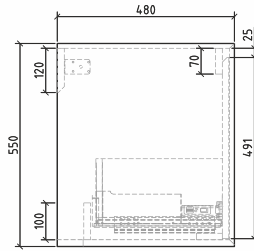

Tenebra 90

bathroom cabinet Quartz Sand bathroom vanity top with integrated basin | mosdószekrény Quartz Sand top integrált mosdóval | waschtisch Quartz Sand Waschtischplatte mit integriertem Waschbecken | meuble lavabo Dessus de meuble-lavabo de salle de bain avec lavabo intégré | dulap lavoar Blat Quartz Sand cu chiuvetă integrată