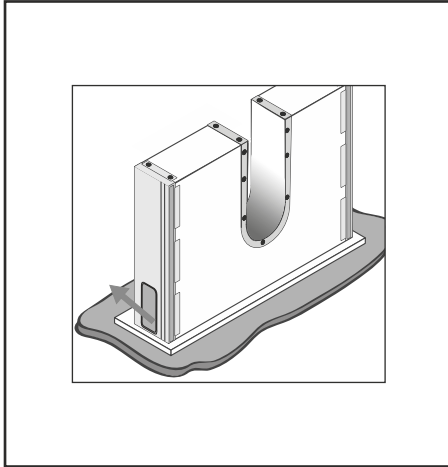

The way to take off the drawer |
So nimmt man die Schublade ab |
Modul de a scoate sertarul

A fiók levételének módja |
La façon d'enlever le tiroir |