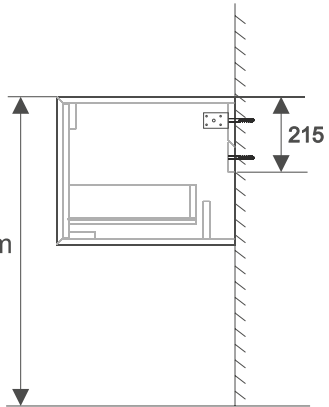

7

850mm

recommended height of installation
 ajánlott beépítési magasság
 empfohlene Einbauhöhe
 hauteur d'installation recommandée
 înălțimea recomandată de instalare

8

635mm

9**10**

Installation Instructions | Összeszerelési útmutató | Installations- anleitung | Instructions d'installation | Instrucțiuni de instalare