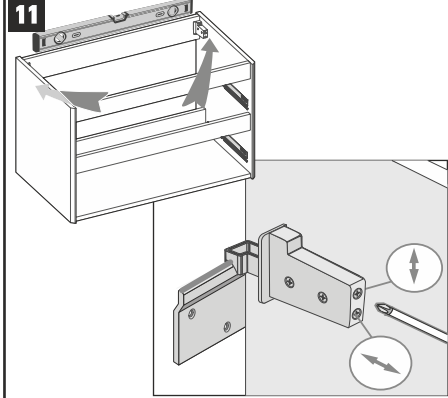

7

8

9

10

11

Installation Instructions | Összeszerelési útmutató | Installations-
anleitung | Instructions d'installation | Instrucțiuni de instalare

Fixed System 2 | Rögizítő rendszer 2 | Festes System 2 | Système fixe 2 | Sistem fix 2

7

850mm

recommended height of installation
 ajánlott beépítési magasság
 empfohlene Einbauhöhe
 hauteur d'installation recommandée
 înălțimea recomandată de instalare

8

635mm

9**10**

Installation Instructions | Összeszerelési útmutató | Installations- anleitung | Instructions d'installation | Instrucțiuni de instalare

Fixed System 3 | Rögítő rendszer 3 | Festes System 3 | Système fixe 3 | Sistem fix 3

Installation & adjustment of drawer | Fiók felszerelése és beállítása
| Einbau und Einstellung der Schublade | Installation et réglage
du tiroir | Instalarea și reglarea sertarului