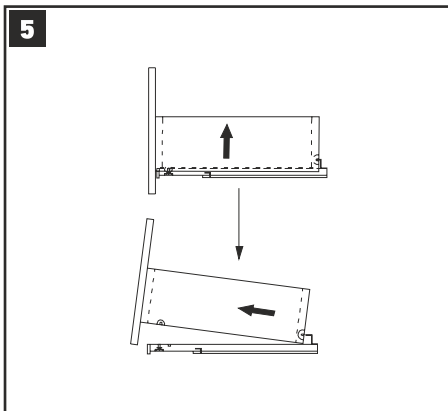

7

850mm

recommended height of installation
 ajánlott beépítési magasság
 empfohlene Einbauhöhe
 hauteur d'installation recommandée
 înălțimea recomandată de instalare

8

635mm

9**10**

Installation Instructions | Összeszerelési útmutató | Installations- anleitung | Instructions d'installation | Instrucțiuni de instalare