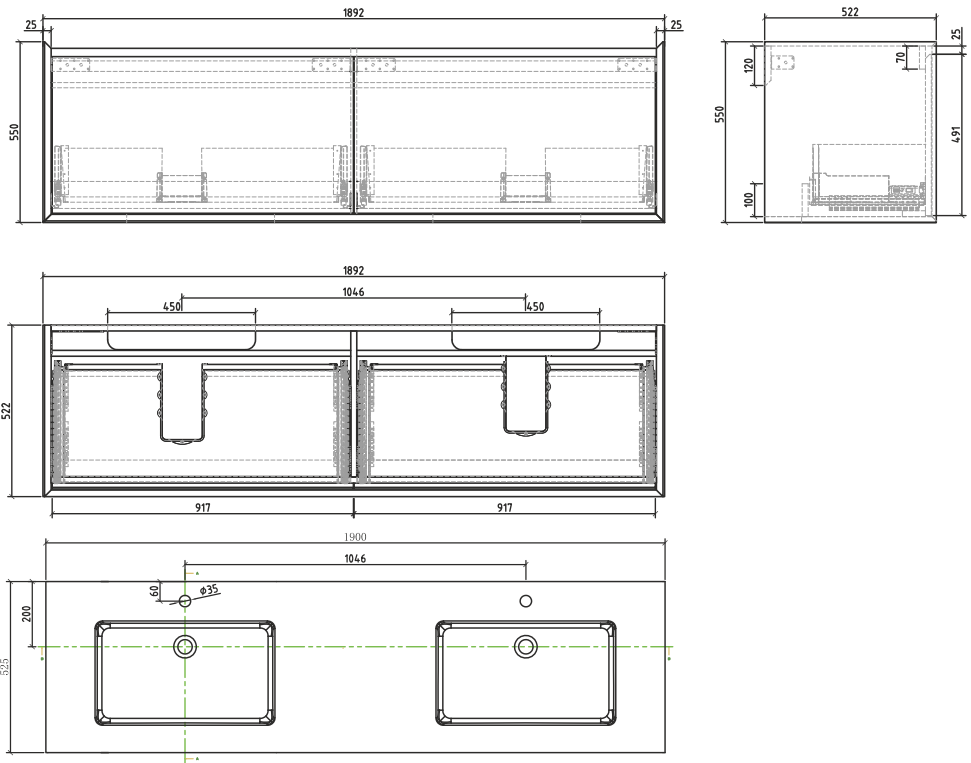

Tenebra 190

bathroom cabinet Quartz Sand bathroom vanity top with integrated basin | mosdószekrény Quartz Sand top integrált mosdóval | waschtisch Quartz Sand Waschtischplatte mit integriertem Waschbecken | meuble lavabo Dessus de meuble-lavabo de salle de bain avec lavabo intégré | dulap lavoar Blat Quartz Sand cu chiuvetă integrată