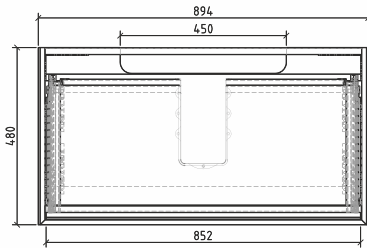

Tenebra 90

bathroom cabinet Quartz Sand bathroom vanity top with integrated basin | mosdószekrény Quartz Sand top integrált mosdóval | waschtisch Quartz Sand Waschtischplatte mit integriertem Waschbecken | meuble lavabo Dessus de meuble-lavabo de salle de bain avec lavabo intégré | dulap lavoar Blat Quartz Sand cu chiuvetă integrată