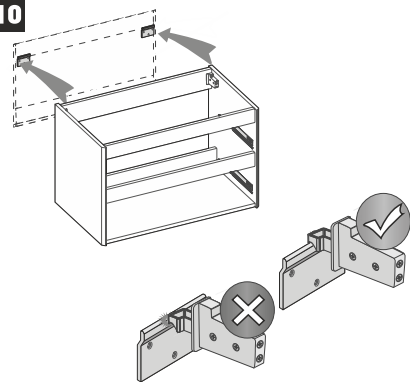

7

8

9

10

11

Installation Instructions | Összeszerelési útmutató | Installations-
anleitung | Instructions d'installation | Instrucțiuni de instalare

Fixed System 2 | Rögizítő rendszer 2 | Festes System 2 | Système fixe 2 | Sistem fix 2

7

850mm

recommended height of installation
 ajánlott beépítési magasság
 empfohlene Einbauhöhe
 hauteur d'installation recommandée
 înălțimea recomandată de instalare

8

635mm

9**10**

Installation Instructions | Összeszerelési útmutató | Installations- anleitung | Instructions d'installation | Instrucțiuni de instalare

Fixed System 3 | Rögítő rendszer 3 | Festes System 3 | Système fixe 3 | Sistem fix 3

Installation & adjustment of drawer | Fiók felszerelése és beállítása
| Einbau und Einstellung der Schublade | Installation et réglage
du tiroir | Instalarea și reglarea sertarului