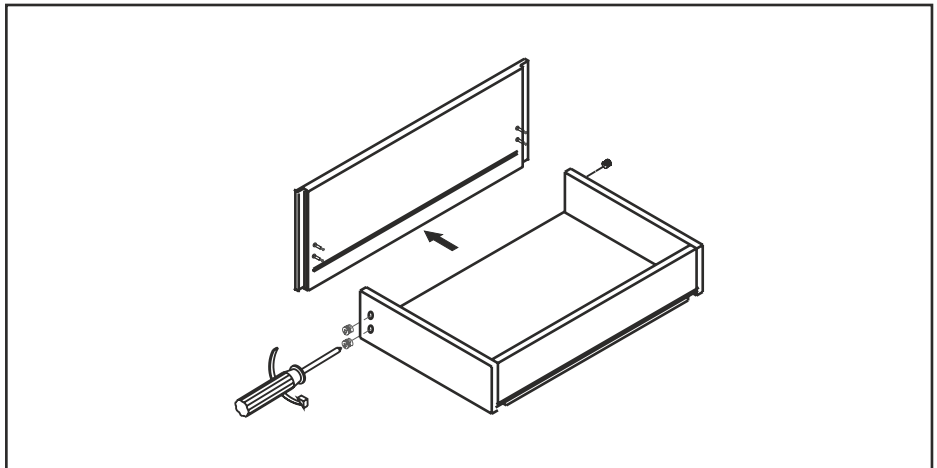

The way to take off the drawer |
So nimmt man die Schublade ab |
Modul de a scoate sertarul

A fiók levételének módja |
La façon d'enlever le tiroir |