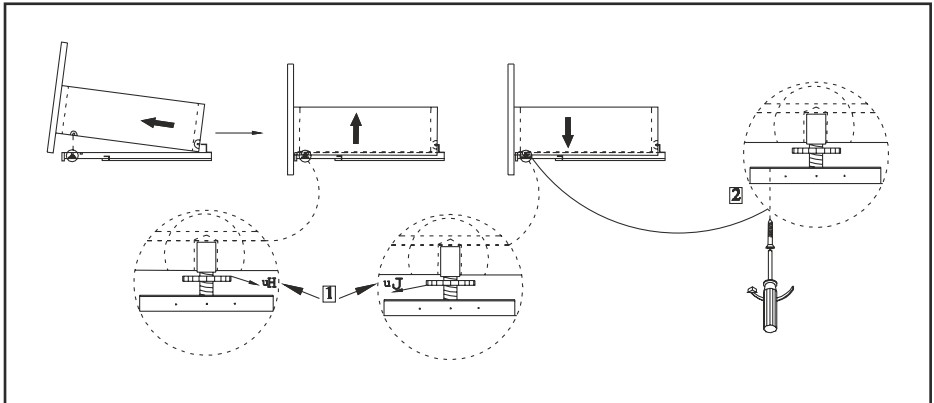

7

850mm

recommended height of installation
 ajánlott beépítési magasság
 empfohlene Einbauhöhe
 hauteur d'installation recommandée
 înălțimea recomandată de instalare

8

635mm

9**10**

Installation Instructions | Összeszerelési útmutató | Installations- anleitung | Instructions d'installation | Instrucțiuni de instalare

Fixed System 3 | Rögítő rendszer 3 | Festes System 3 | Système fixe 3 | Sistem fix 3

Installation & adjustment of drawer | Fiók felszerelése és beállítása
| Einbau und Einstellung der Schublade | Installation et réglage
du tiroir | Instalarea și reglarea sertarului