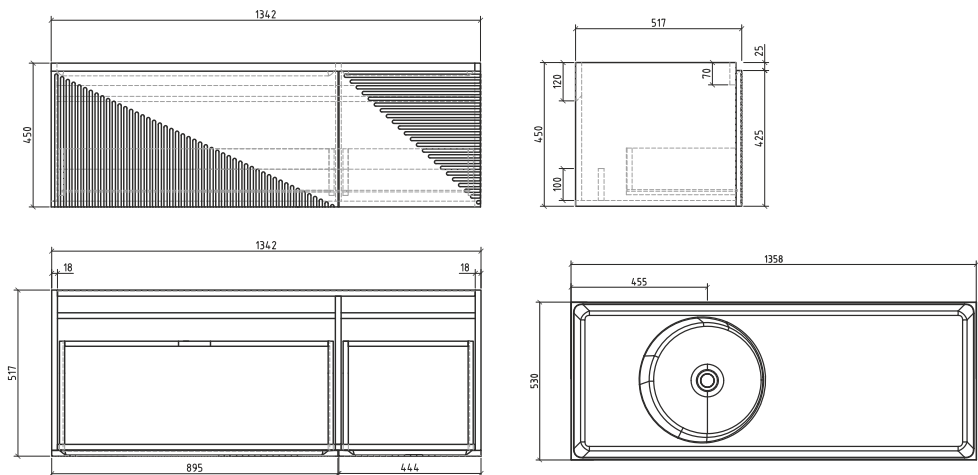

Tunis 135

bathroom cabinet Quartz Sand bathroom vanity top with integrated basin | mosdószekrény Quartz Sand top integrált mosdóval | waschtisch Quartz Sand Waschtischplatte mit integriertem Waschbecken | meuble lavabo Dessus de meuble-lavabo de salle de bain avec lavabo intégré | dulap lavoar Blat Quartz Sand cu chiuvetă integrată