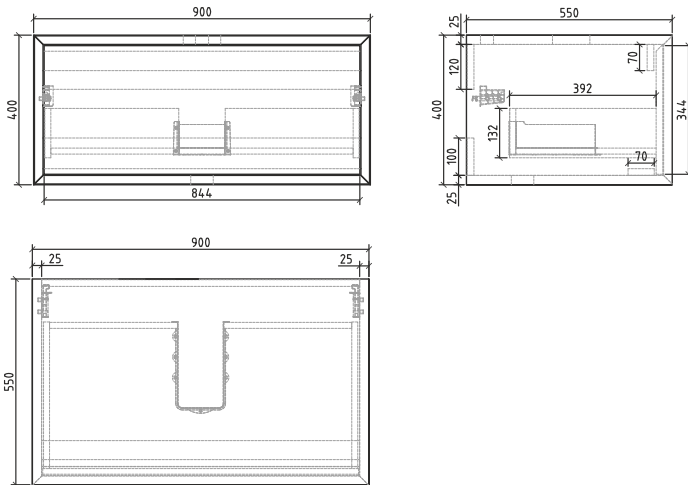

Miletos 90

bathroom cabinet | mosdószekrény | waschtisch | meuble lavabo | dulap lavoar