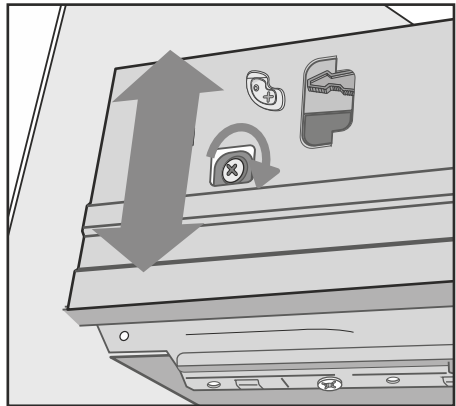

7

850mm

recommended height of installation
 ajánlott beépítési magasság
 empfohlene Einbauhöhe
 hauteur d'installation recommandée
 înălțimea recomandată de instalare

8

635mm

9**10**

Installation Instructions | Összeszerelési útmutató | Installations- anleitung | Instructions d'installation | Instrucțiuni de instalare

Fixed System 3 | Rögítő rendszer 3 | Festes System 3 | Système fixe 3 | Sistem fix 3

Installation & adjustment of drawer | Fiók felszerelése és beállítása
| Einbau und Einstellung der Schublade | Installation et réglage
du tiroir | Instalarea și reglarea sertarului