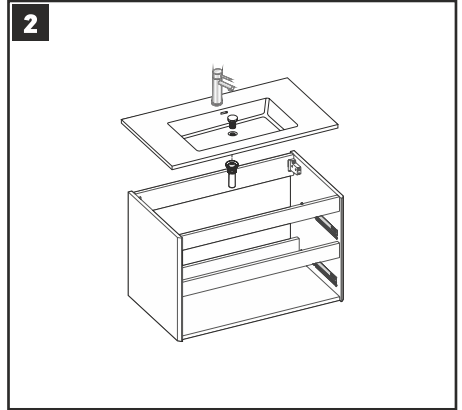

7

850mm

recommended height of installation
 ajánlott beépítési magasság
 empfohlene Einbauhöhe
 hauteur d'installation recommandée
 înălțimea recomandată de instalare

8

635mm

9**10**

Installation Instructions | Összeszerelési útmutató | Installations- anleitung | Instructions d'installation | Instrucțiuni de instalare

Fixed System 3 | Rögítő rendszer 3 | Festes System 3 | Système fixe 3 | Sistem fix 3

Installation & adjustment of drawer | Fiók felszerelése és beállítása
| Einbau und Einstellung der Schublade | Installation et réglage
du tiroir | Instalarea și reglarea sertarului