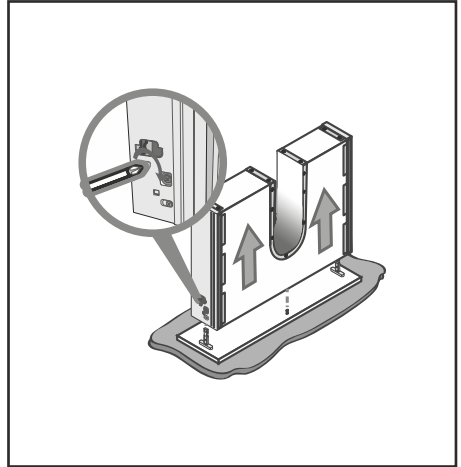

The way to take off the drawer |
So nimmt man die Schublade ab |
Modul de a scoate sertarul

A fiók levételének módja |
La façon d'enlever le tiroir |