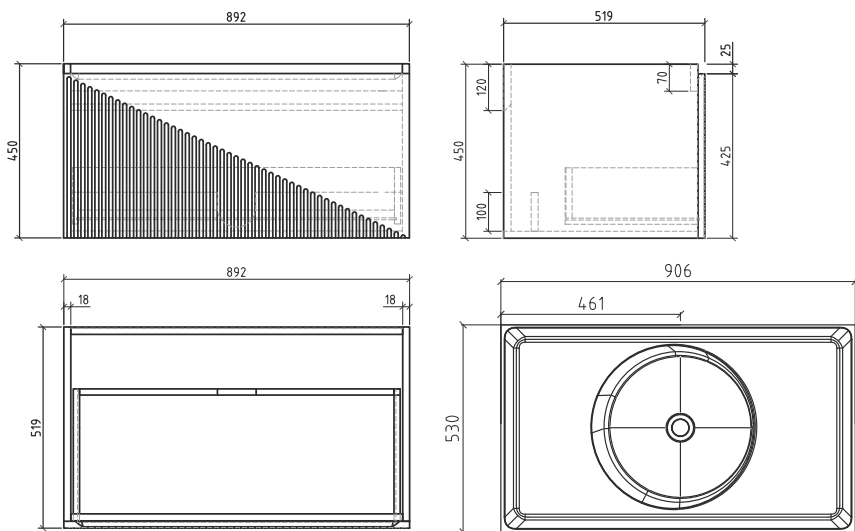

Tunis 90

bathroom cabinet Quartz Sand bathroom vanity top with integrated basin | mosdószekrény Quartz Sand top integrált mosdóval | waschtisch Quartz Sand Waschtischplatte mit integriertem Waschbecken | meuble lavabo Dessus de meuble-lavabo de salle de bain avec lavabo intégré | dulap lavoar Blat Quartz Sand cu chiuvetă integrată