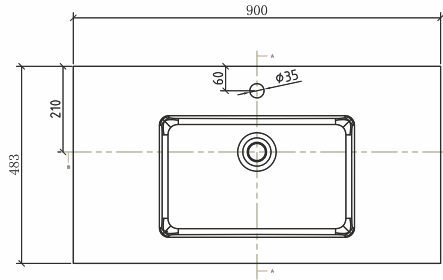

Tenebra 90

bathroom cabinet Quartz Sand bathroom vanity top with integrated basin | mosdószekrény Quartz Sand top integrált mosdóval | waschtisch Quartz Sand Waschtischplatte mit integriertem Waschbecken | meuble lavabo Dessus de meuble-lavabo de salle de bain avec lavabo intégré | dulap lavoar Blat Quartz Sand cu chiuvetă integrată