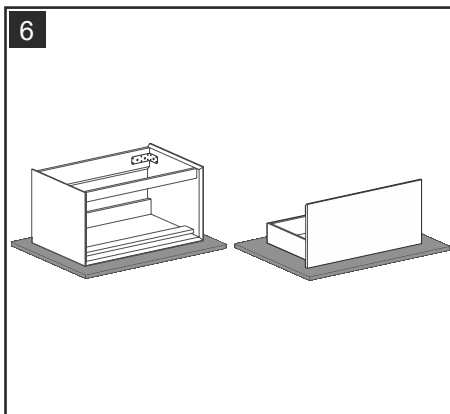

Fixed System 2 | Rögizítő rendszer 2 | Festes System 2 | Système fixe 2 | Sistem fix 2

7

850mm

recommended height of installation  
 ajánlott beépítési magasság  
 empfohlene Einbauhöhe  
 hauteur d'installation recommandée  
 înălțimea recomandată de instalare