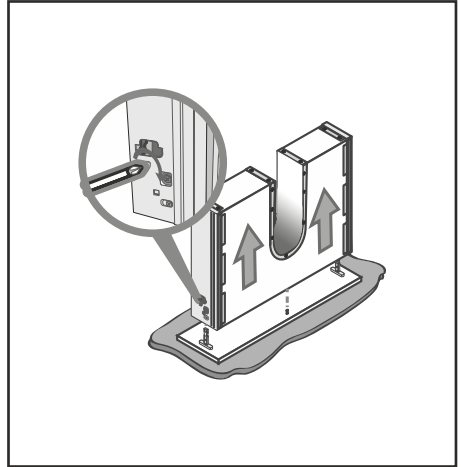

The way to take off the drawer |
So nimmt man die Schublade ab |
Modul de a scoate sertarul

A fiók levételének módja |
La façon d'enlever le tiroir