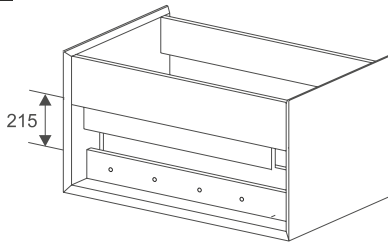

Fixed System 2 | Rögizítő rendszer 2 | Festes System 2 | Système fixe 2 | Sistem fix 2

7

850mm

recommended height of installation  
 ajánlott beépítési magasság  
 empfohlene Einbauhöhe  
 hauteur d'installation recommandée  
 înălțimea recomandată de instalare