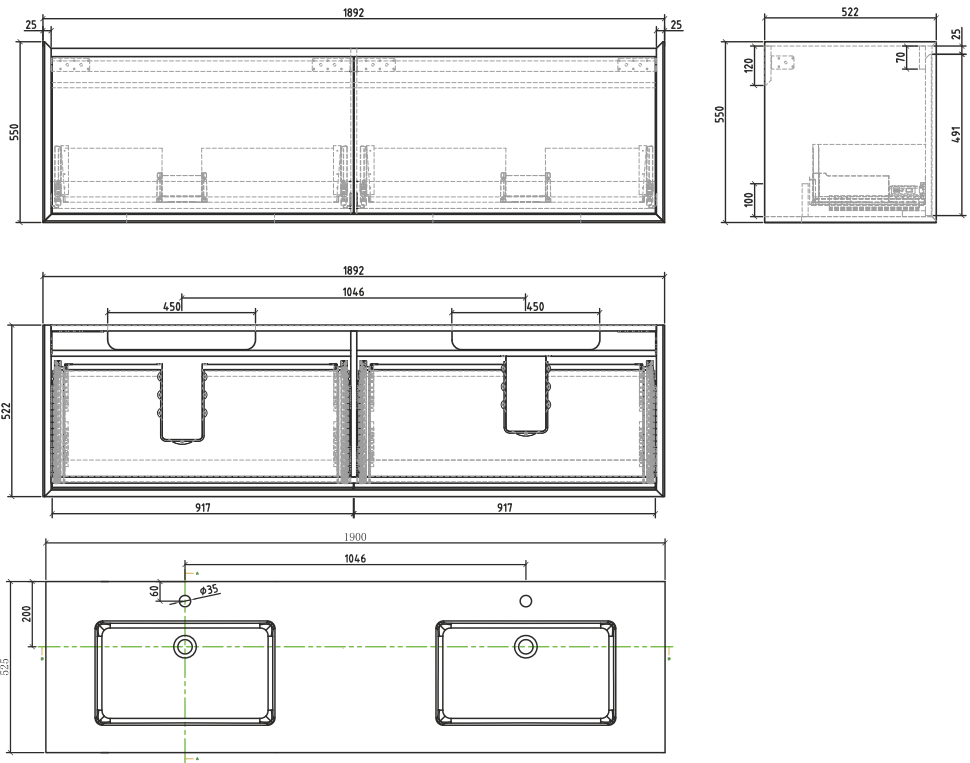

Tenebra 190

bathroom cabinet Quartz Sand bathroom vanity top with integrated basin | mosdószekrény Quartz Sand top integrált mosdóval | waschtisch Quartz Sand Waschtischplatte mit integriertem Waschbecken | meuble lavabo Dessus de meuble-lavabo de salle de bain avec lavabo intégré | dulap lavoar Blat Quartz Sand cu chiuvetă integrată