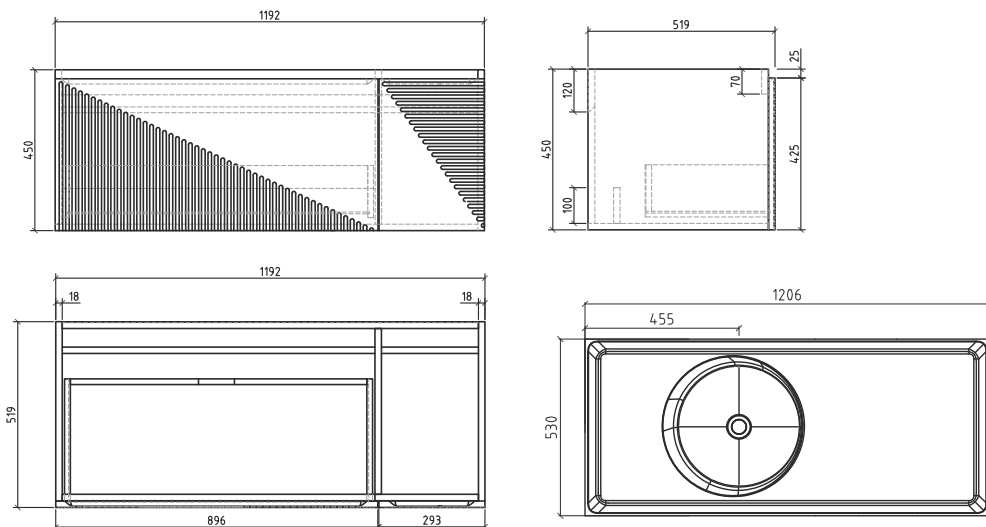

Tunis 120

bathroom cabinet Quartz Sand bathroom vanity top with integrated basin | mosdószekrény Quartz Sand top integrált mosdóval | waschtisch Quartz Sand Waschtischplatte mit integriertem Waschbecken | meuble lavabo Dessus de meuble-lavabo de salle de bain avec lavabo intégré | dulap lavoar Blat Quartz Sand cu chiuvetă integrată