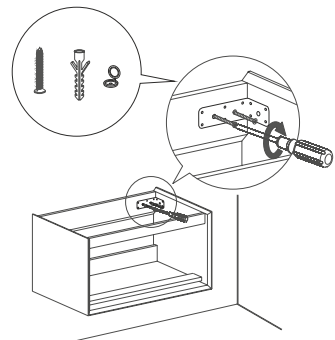

Fixed System 2 | Rögizítő rendszer 2 | Festes System 2 | Système fixe 2 | Sistem fix 2

7

850mm

recommended height of installation  
 ajánlott beépítési magasság  
 empfohlene Einbauhöhe  
 hauteur d'installation recommandée  
 înălțimea recomandată de instalare

8

635mm

9

10

Installation Instructions | Összeszerelési útmutató | Installations-  
anleitung | Instructions d'installation | Instrucțiuni de instalare

Fixed System 3 | Rögizítő rendszer 3 | Festes System 3 | Système fixe 3 | Sistem fix 3

Installation & adjustment of drawer | Fiók felszerelése és beállítása  
| Einbau und Einstellung der Schublade | Installation et réglage  
du tiroir | Instalarea și reglarea sertarului

The way to take off the drawer |  
So nimmt man die Schublade ab |  
Modul de a scoate sertarul