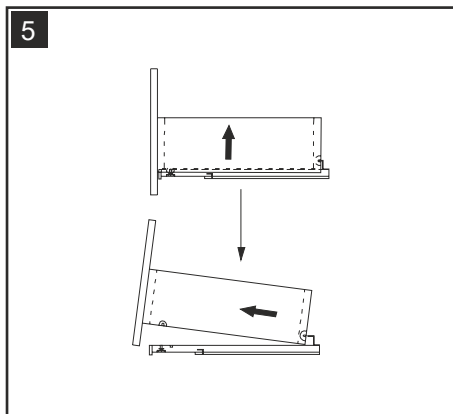

Fixed System 2 | Rögizítő rendszer 2 | Festes System 2 | Système fixe 2 | Sistem fix 2

7

850mm

recommended height of installation  
 ajánlott beépítési magasság  
 empfohlene Einbauhöhe  
 hauteur d'installation recommandée  
 înălțimea recomandată de instalare