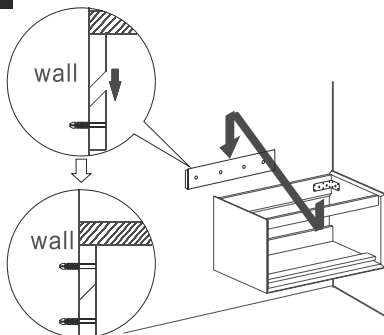

Fixed System 2 | Rögizítő rendszer 2 | Festes System 2 | Système fixe 2 | Sistem fix 2

7

850mm

recommended height of installation  
 ajánlott beépítési magasság  
 empfohlene Einbauhöhe  
 hauteur d'installation recommandée  
 înălțimea recomandată de instalare

8

635mm

9

10

Installation Instructions | Összeszerelési útmutató | Installations-  
anleitung | Instructions d'installation | Instrucțiuni de instalare

Fixed System 3 | Rögizítő rendszer 3 | Festes System 3 | Système fixe 3 | Sistem fix 3

Installation & adjustment of drawer | Fiók felszerelése és beállítása  
| Einbau und Einstellung der Schublade | Installation et réglage  
du tiroir | Instalarea și reglarea sertarului

The way to take off the drawer |  
So nimmt man die Schublade ab |  
Modul de a scoate sertarul