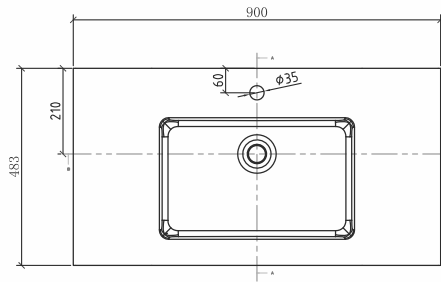

Tenebra 90

bathroom cabinet Quartz Sand bathroom vanity top with integrated basin | mosdószekrény Quartz Sand top integrált mosdóval | waschtisch Quartz Sand Waschtischplatte mit integriertem Waschbecken | meuble lavabo Dessus de meuble-lavabo de salle de bain avec lavabo intégré | dulap lavoar Blat Quartz Sand cu chiuvetă integrată