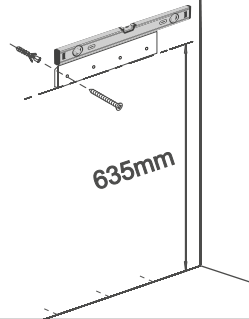

7

850mm

recommended height of installation
ajánlott beépítési magasság
empfohlene Einbauhöhe
hauteur d'installation recommandée
înălțimea recomandată de instalare

8

635mm

9

10