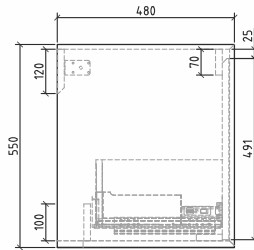

Tenebra 90

bathroom cabinet Quartz Sand bathroom vanity top with integrated basin | mosdószekrény Quartz Sand top integrált mosdóval | waschtisch Quartz Sand Waschtischplatte mit integriertem Waschbecken | meuble lavabo Dessus de meuble-lavabo de salle de bain avec lavabo intégré | dulap lavoar Blat Quartz Sand cu chiuvetă integrată