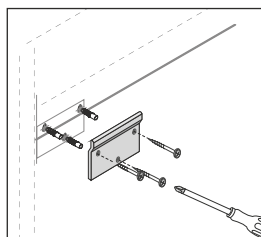

Fixed Accessories | Rögítő alkatrészek | Festes Zubehör  
| Accessoires fixes | Accesorii fixe

Φ8X40mm

M4X50mm

Installation Instructions | Összeszerelési útmutató | Installations-  
anleitung | Instructions d'installation | Instrucțiuni de instalare

Fixed System 1 | Rögítő rendszer 1 | Festes System 1 | Système fixe 1 | Sistem fix 1

7

8

9

10

11

Installation Instructions | Összeszerelési útmutató | Installations-  
anleitung | Instructions d'installation | Instrucțiuni de instalare

Fixed System 2 | Rögizítő rendszer 2 | Festes System 2 | Système fixe 2 | Sistem fix 2

7

850mm

recommended height of installation  
 ajánlott beépítési magasság  
 empfohlene Einbauhöhe  
 hauteur d'installation recommandée  
 înălțimea recomandată de instalare