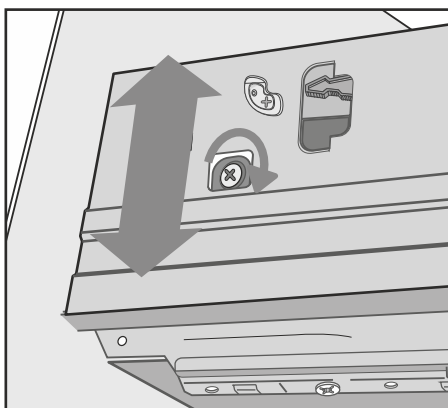

Fixed System 2 | Rögizítő rendszer 2 | Festes System 2 | Système fixe 2 | Sistem fix 2

7

850mm

recommended height of installation  
 ajánlott beépítési magasság  
 empfohlene Einbauhöhe  
 hauteur d'installation recommandée  
 înălțimea recomandată de instalare

8

635mm

9

10

Installation Instructions | Összeszerelési útmutató | Installations-  
anleitung | Instructions d'installation | Instrucțiuni de instalare

Fixed System 3 | Rögizítő rendszer 3 | Festes System 3 | Système fixe 3 | Sistem fix 3

Installation & adjustment of drawer | Fiók felszerelése és beállítása  
| Einbau und Einstellung der Schublade | Installation et réglage  
du tiroir | Instalarea și reglarea sertarului

The way to take off the drawer |  
So nimmt man die Schublade ab |  
Modul de a scoate sertarul