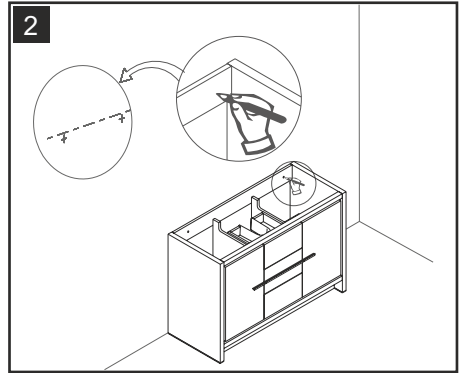

Fixed System 2 | Rögizítő rendszer 2 | Festes System 2 | Système fixe 2 | Sistem fix 2

7

850mm

recommended height of installation  
 ajánlott beépítési magasság  
 empfohlene Einbauhöhe  
 hauteur d'installation recommandée  
 înălțimea recomandată de instalare

8

635mm

9

10

Installation Instructions | Összeszerelési útmutató | Installations-  
anleitung | Instructions d'installation | Instrucțiuni de instalare

Fixed System 3 | Rögizítő rendszer 3 | Festes System 3 | Système fixe 3 | Sistem fix 3

Installation & adjustment of drawer | Fiók felszerelése és beállítása  
| Einbau und Einstellung der Schublade | Installation et réglage  
du tiroir | Instalarea și reglarea sertarului

The way to take off the drawer |  
So nimmt man die Schublade ab |  
Modul de a scoate sertarul