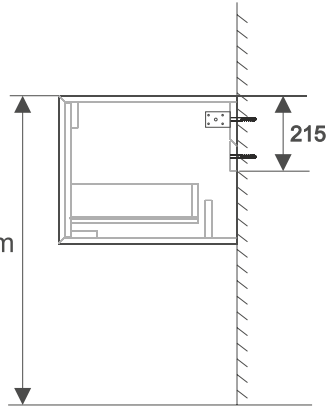

Fixed System 2 | Rögizítő rendszer 2 | Festes System 2 | Système fixe 2 | Sistem fix 2

7

850mm

recommended height of installation  
 ajánlott beépítési magasság  
 empfohlene Einbauhöhe  
 hauteur d'installation recommandée  
 înălțimea recomandată de instalare