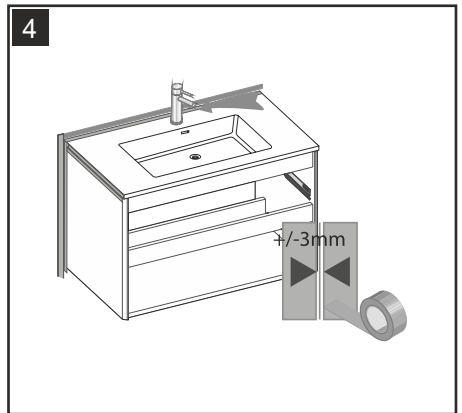

Fixed System 2 | Rögizítő rendszer 2 | Festes System 2 | Système fixe 2 | Sistem fix 2

7

850mm

recommended height of installation  
 ajánlott beépítési magasság  
 empfohlene Einbauhöhe  
 hauteur d'installation recommandée  
 înălțimea recomandată de instalare

8

635mm

9

10

Installation Instructions | Összeszerelési útmutató | Installations-  
anleitung | Instructions d'installation | Instrucțiuni de instalare

Fixed System 3 | Rögizítő rendszer 3 | Festes System 3 | Système fixe 3 | Sistem fix 3

Installation & adjustment of drawer | Fiók felszerelése és beállítása  
| Einbau und Einstellung der Schublade | Installation et réglage  
du tiroir | Instalarea și reglarea sertarului

The way to take off the drawer |  
So nimmt man die Schublade ab |  
Modul de a scoate sertarul