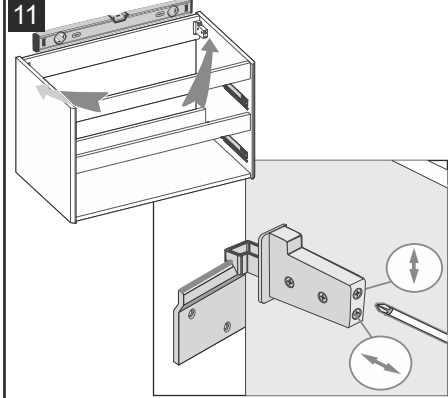

Fixed Accessories | Rögítő alkatrészek | Festes Zubehör  
| Accessoires fixes | Accesorii fixe

Φ8X40mm

M4X50mm

Installation Instructions | Összeszerelési útmutató | Installations-  
anleitung | Instructions d'installation | Instrucțiuni de instalare

Fixed System 1 | Rögítő rendszer 1 | Festes System 1 | Système fixe 1 | Sistem fix 1

7

8

9

10

11

Installation Instructions | Összeszerelési útmutató | Installations-  
anleitung | Instructions d'installation | Instrucțiuni de instalare

Fixed System 2 | Rögizítő rendszer 2 | Festes System 2 | Système fixe 2 | Sistem fix 2

7

850mm

recommended height of installation  
 ajánlott beépítési magasság  
 empfohlene Einbauhöhe  
 hauteur d'installation recommandée  
 înălțimea recomandată de instalare