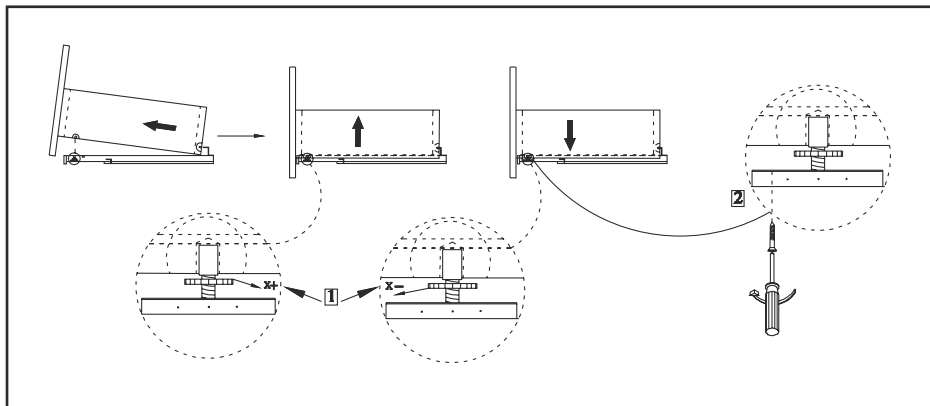

Fixed System 2 | Rögizítő rendszer 2 | Festes System 2 | Système fixe 2 | Sistem fix 2

7

850mm

recommended height of installation  
 ajánlott beépítési magasság  
 empfohlene Einbauhöhe  
 hauteur d'installation recommandée  
 înălțimea recomandată de instalare

8

635mm

9

10

Installation Instructions | Összeszerelési útmutató | Installations-  
anleitung | Instructions d'installation | Instrucțiuni de instalare

Fixed System 3 | Rögizítő rendszer 3 | Festes System 3 | Système fixe 3 | Sistem fix 3

Installation & adjustment of drawer | Fiók felszerelése és beállítása  
| Einbau und Einstellung der Schublade | Installation et réglage  
du tiroir | Instalarea și reglarea sertarului

The way to take off the drawer |  
So nimmt man die Schublade ab |  
Modul de a scoate sertarul