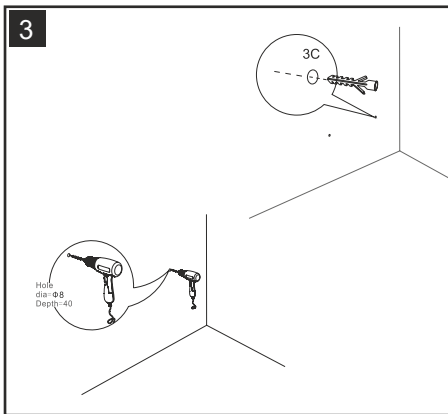

Fixed System 2 | Rögizítő rendszer 2 | Festes System 2 | Système fixe 2 | Sistem fix 2

7

850mm

recommended height of installation  
 ajánlott beépítési magasság  
 empfohlene Einbauhöhe  
 hauteur d'installation recommandée  
 înălțimea recomandată de instalare

8

635mm

9

10

Installation Instructions | Összeszerelési útmutató | Installations-  
anleitung | Instructions d'installation | Instrucțiuni de instalare

Fixed System 3 | Rögizítő rendszer 3 | Festes System 3 | Système fixe 3 | Sistem fix 3

Installation & adjustment of drawer | Fiók felszerelése és beállítása  
| Einbau und Einstellung der Schublade | Installation et réglage  
du tiroir | Instalarea și reglarea sertarului

The way to take off the drawer |  
So nimmt man die Schublade ab |  
Modul de a scoate sertarul