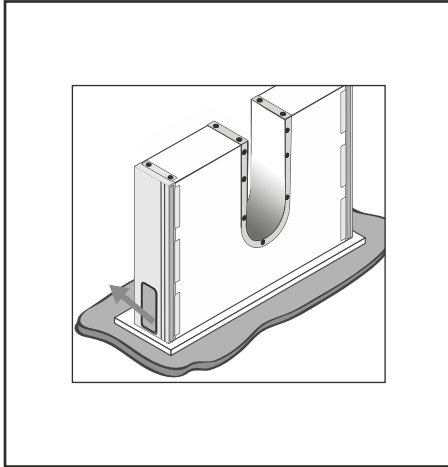

The way to take off the drawer |
So nimmt man die Schublade ab |
Modul de a scoate sertarul

A fiók levételének módja |
La façon d'enlever le tiroir