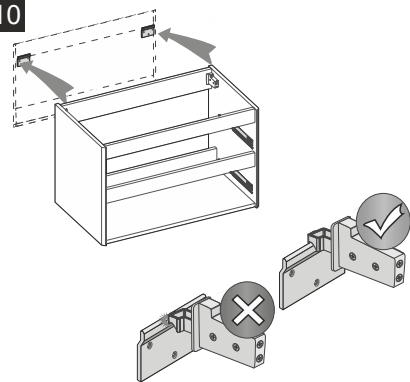

Fixed Accessories | Rögítő alkatrészek | Festes Zubehör  
| Accessoires fixes | Accesorii fixe

Φ8X40mm

M4X50mm

Installation Instructions | Összeszerelési útmutató | Installations-  
anleitung | Instructions d'installation | Instrucțiuni de instalare

Fixed System 1 | Rögítő rendszer 1 | Festes System 1 | Système fixe 1 | Sistem fix 1

7

8

9

10

11

Installation Instructions | Összeszerelési útmutató | Installations-  
anleitung | Instructions d'installation | Instrucțiuni de instalare

Fixed System 2 | Rögizítő rendszer 2 | Festes System 2 | Système fixe 2 | Sistem fix 2

7

850mm

recommended height of installation  
 ajánlott beépítési magasság  
 empfohlene Einbauhöhe  
 hauteur d'installation recommandée  
 înălțimea recomandată de instalare