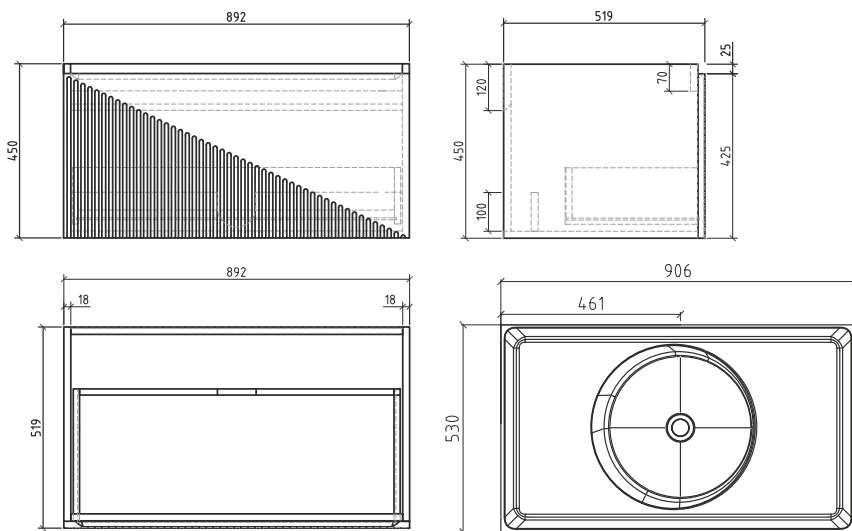

Tunis 90

bathroom cabinet Quartz Sand bathroom vanity top with integrated basin | mosdószekrény Quartz Sand top integrált mosdóval | waschtisch Quartz Sand Waschtischplatte mit integriertem Waschbecken | meuble lavabo Dessus de meuble-lavabo de salle de bain avec lavabo intégré | dulap lavoar Blat Quartz Sand cu chiuvetă integrată