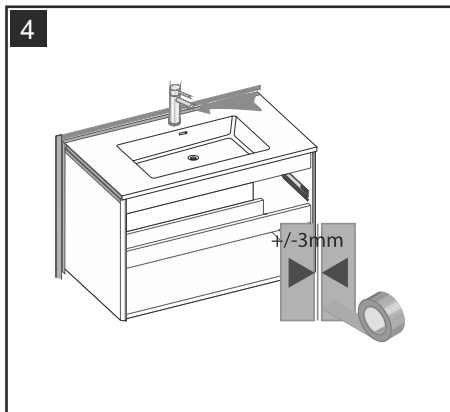

Fixed System 2 | Rögizítő rendszer 2 | Festes System 2 | Système fixe 2 | Sistem fix 2

7

850mm

recommended height of installation
 ajánlott beépítési magasság
 empfohlene Einbauhöhe
 hauteur d'installation recommandée
 înălțimea recomandată de instalare

8

635mm

9

10

Installation Instructions | Összeszerelési útmutató | Installations-
anleitung | Instructions d'installation | Instrucțiuni de instalare

Fixed System 3 | Rögizítő rendszer 3 | Festes System 3 | Système fixe 3 | Sistem fix 3

Installation & adjustment of drawer | Fiók felszerelése és beállítása
| Einbau und Einstellung der Schublade | Installation et réglage
du tiroir | Instalarea și reglarea sertarului

The way to take off the drawer |
So nimmt man die Schublade ab |
Modul de a scoate sertarul