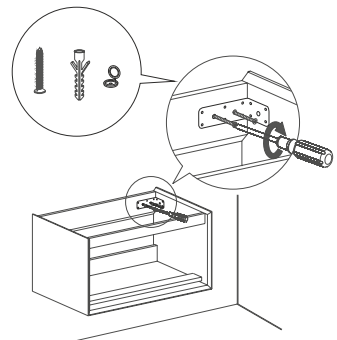

Fixed System 2 | Rögizítő rendszer 2 | Festes System 2 | Système fixe 2 | Sistem fix 2

7

850mm

recommended height of installation
 ajánlott beépítési magasság
 empfohlene Einbauhöhe
 hauteur d'installation recommandée
 înălțimea recomandată de instalare

8

635mm

9

10

Installation Instructions | Összeszerelési útmutató | Installations-
anleitung | Instructions d'installation | Instrucțiuni de instalare

Fixed System 3 | Rögizítő rendszer 3 | Festes System 3 | Système fixe 3 | Sistem fix 3

Installation & adjustment of drawer | Fiók felszerelése és beállítása
| Einbau und Einstellung der Schublade | Installation et réglage
du tiroir | Instalarea și reglarea sertarului

The way to take off the drawer |
So nimmt man die Schublade ab |
Modul de a scoate sertarul