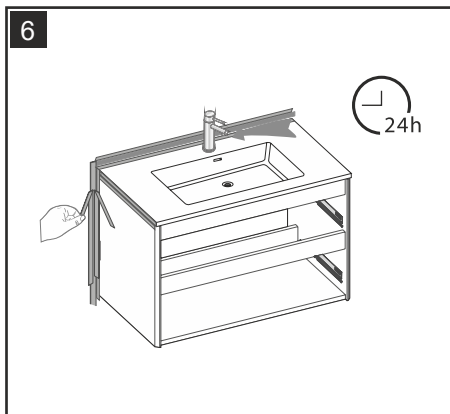

Fixed System 2 | Rögizítő rendszer 2 | Festes System 2 | Système fixe 2 | Sistem fix 2

7

850mm

recommended height of installation
 ajánlott beépítési magasság
 empfohlene Einbauhöhe
 hauteur d'installation recommandée
 înălțimea recomandată de instalare

8

635mm

9

10

Installation Instructions | Összeszerelési útmutató | Installations-
anleitung | Instructions d'installation | Instrucțiuni de instalare

Fixed System 3 | Rögizítő rendszer 3 | Festes System 3 | Système fixe 3 | Sistem fix 3

Installation & adjustment of drawer | Fiók felszerelése és beállítása
| Einbau und Einstellung der Schublade | Installation et réglage
du tiroir | Instalarea și reglarea sertarului

The way to take off the drawer |
So nimmt man die Schublade ab |
Modul de a scoate sertarul