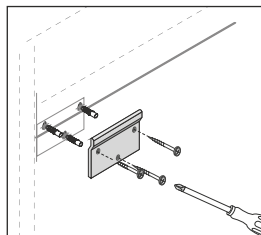

Fixed Accessories | Rögítő alkatrészek | Festes Zubehör
| Accessoires fixes | Accesorii fixe

Φ8X40mm

M4X50mm

Installation Instructions | Összeszerelési útmutató | Installations-
anleitung | Instructions d'installation | Instrucțiuni de instalare

Fixed System 1 | Rögítő rendszer 1 | Festes System 1 | Système fixe 1 | Sistem fix 1

7

8

9

10

11

Installation Instructions | Összeszerelési útmutató | Installations-
anleitung | Instructions d'installation | Instrucțiuni de instalare

Fixed System 2 | Rögizítő rendszer 2 | Festes System 2 | Système fixe 2 | Sistem fix 2

7

850mm

recommended height of installation
 ajánlott beépítési magasság
 empfohlene Einbauhöhe
 hauteur d'installation recommandée
 înălțimea recomandată de instalare