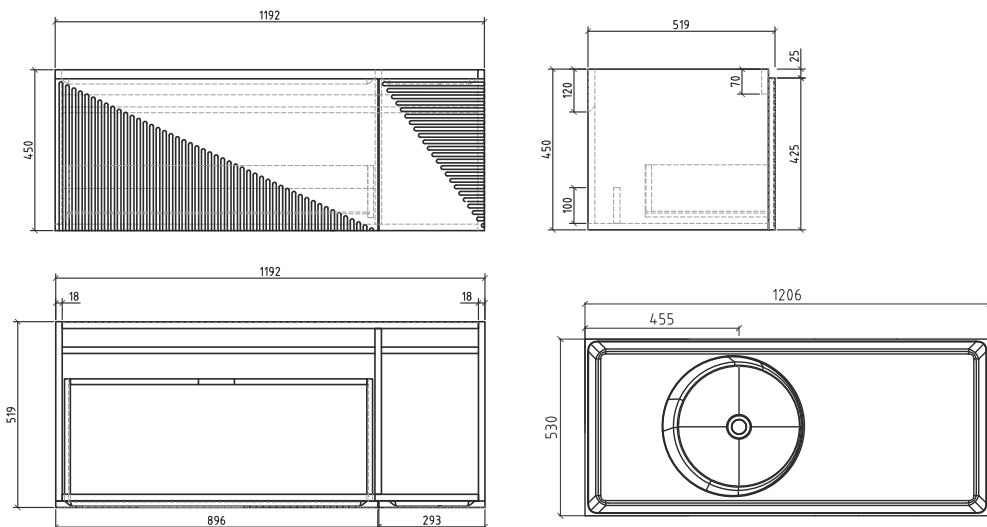

Tunis 120

bathroom cabinet Quartz Sand bathroom vanity top with integrated basin | mosdószekrény Quartz Sand top integrált mosdóval | waschtisch Quartz Sand Waschtischplatte mit integriertem Waschbecken | meuble lavabo Dessus de meuble-lavabo de salle de bain avec lavabo intégré | dulap lavoar Blat Quartz Sand cu chiuvetă integrată