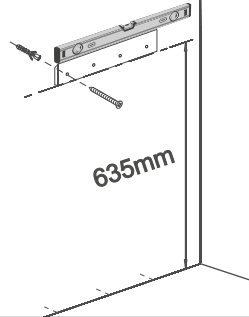

7

850mm

recommended height of installation
ajánlott beépítési magasság
empfohlene Einbauhöhe
hauteur d'installation recommandée
înălțimea recomandată de instalare

8

635mm

9

10