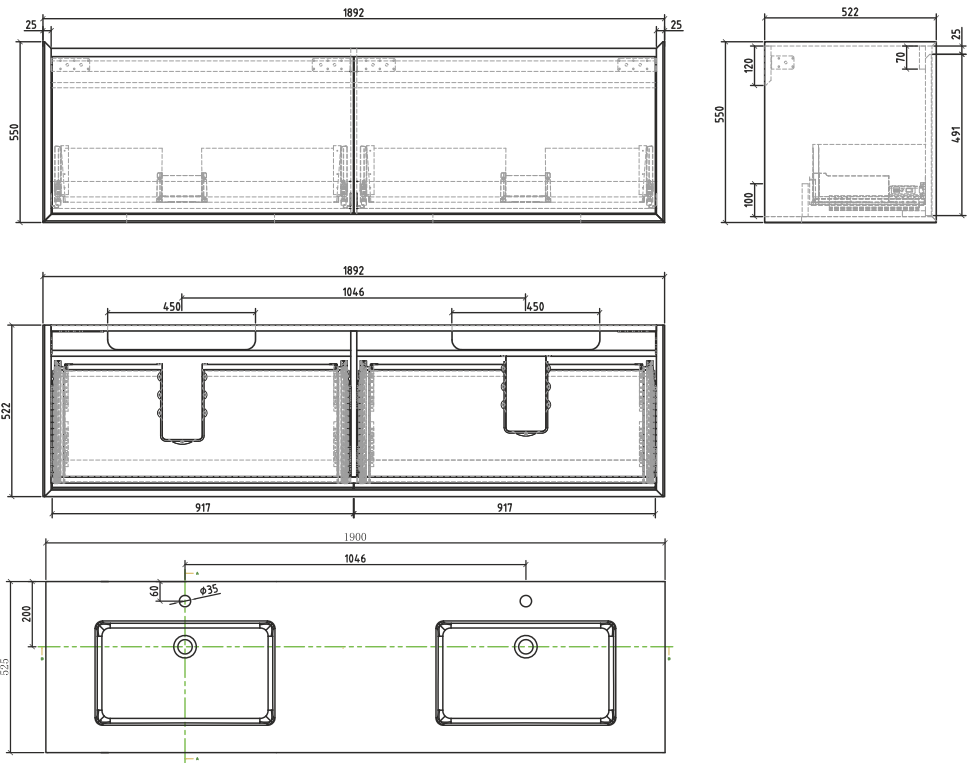

Tenebra 190

bathroom cabinet Quartz Sand bathroom vanity top with integrated basin | mosdószekrény Quartz Sand top integrált mosdóval | waschtisch Quartz Sand Waschtischplatte mit integriertem Waschbecken | meuble lavabo Dessus de meuble-lavabo de salle de bain avec lavabo intégré | dulap lavoar Blat Quartz Sand cu chiuvetă integrată