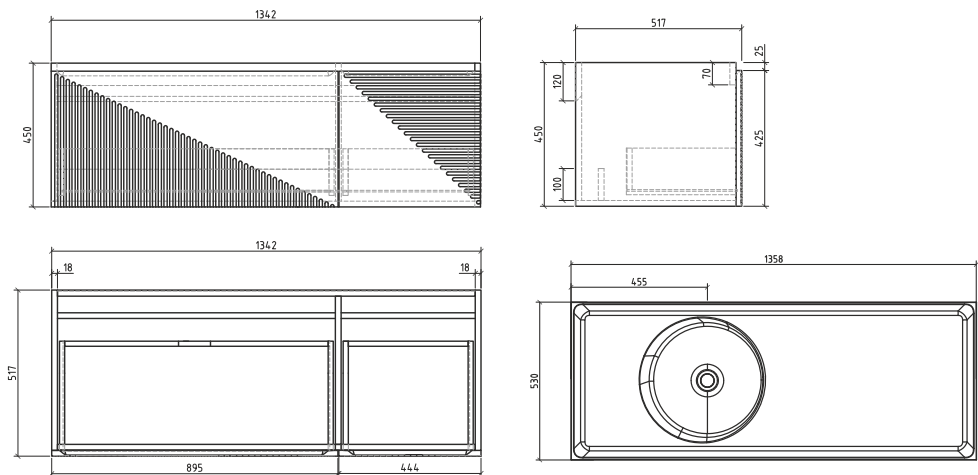

Tunis 135

bathroom cabinet Quartz Sand bathroom vanity top with integrated basin | mosdószekrény Quartz Sand top integrált mosdóval | waschtisch Quartz Sand Waschtischplatte mit integriertem Waschbecken | meuble lavabo Dessus de meuble-lavabo de salle de bain avec lavabo intégré | dulap lavoar Blat Quartz Sand cu chiuvetă integrată