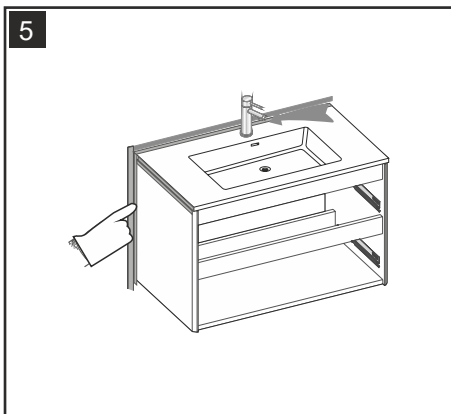

Fixed System 2 | Rögizítő rendszer 2 | Festes System 2 | Système fixe 2 | Sistem fix 2

7

850mm

recommended height of installation
 ajánlott beépítési magasság
 empfohlene Einbauhöhe
 hauteur d'installation recommandée
 înălțimea recomandată de instalare

8

635mm

9

10

Installation Instructions | Összeszerelési útmutató | Installations-
anleitung | Instructions d'installation | Instrucțiuni de instalare

Fixed System 3 | Rögizítő rendszer 3 | Festes System 3 | Système fixe 3 | Sistem fix 3

Installation & adjustment of drawer | Fiók felszerelése és beállítása
| Einbau und Einstellung der Schublade | Installation et réglage
du tiroir | Instalarea și reglarea sertarului

The way to take off the drawer |
So nimmt man die Schublade ab |
Modul de a scoate sertarul