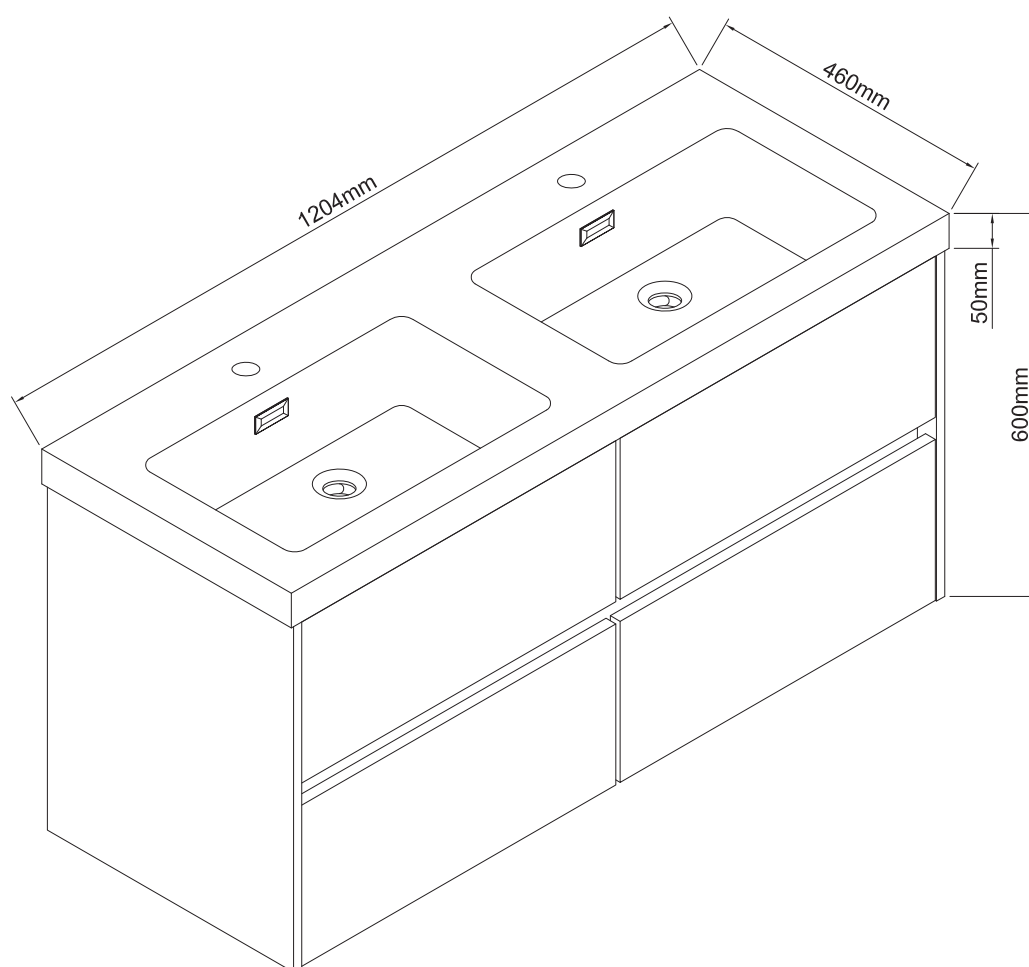

Wellis®

EN

Bilbao 120 sink cabinet with 4 drawers INSTALLATION GUIDE

HU

Bilbao 120 4 fiókos mosdószekrény TELEPÍTÉSI ÚTMUTATÓ

WB00341
WB00342