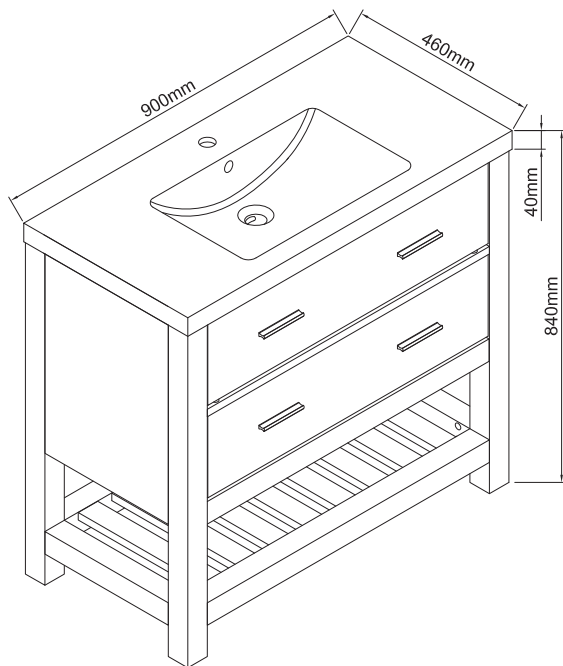

Wellis®

EN

Soria sink cabinet with 2 drawers INSTALLATION GUIDE

HU

Soria 2 fiókos mosdószekrény TELEPÍTÉSI ÚTMUTATÓ

WB00335
WB00336