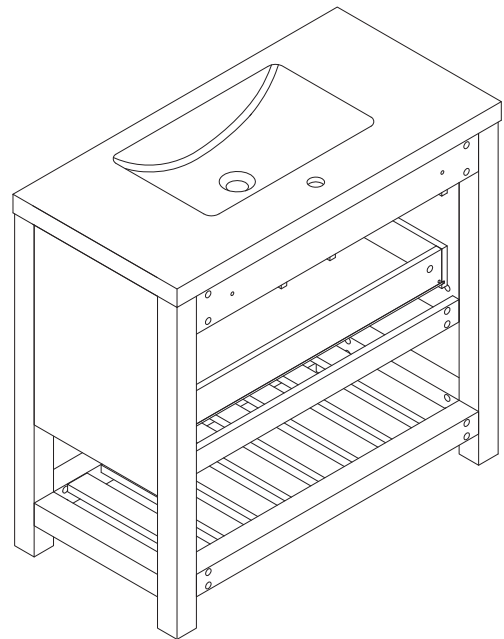

Wellis®

EN

Soria sink cabinet with 2 drawers INSTALLATION GUIDE

HU

Soria 2 fiókos mosdószekrény TELEPÍTÉSI ÚTMUTATÓ

WB00335
WB00336