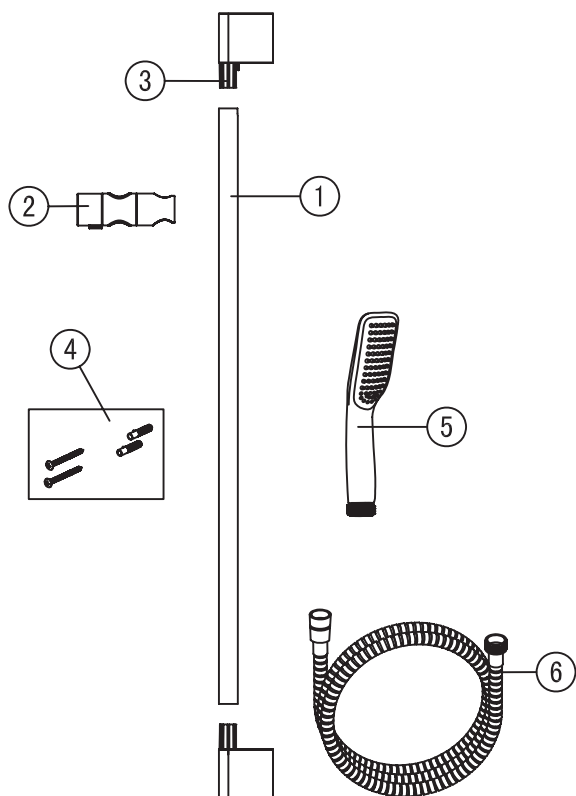

Mamba

Wellis®

shower column with flexible shower tube
and shower head

ACS0274

Code	The Accessory List	Quantity
1	Elevator rack	1
2	Shower holder	1
3	Fixing seat	2
4	Fixing fitting	2
5	Shower	1
6	Shower hose	1

1 As shown above, please open the hole according to the actual distance between the fixing seat then use ④ to install ③ into the wall.

2 Please install number ③ into the elevator bar as the above photo.

Mamba

Wellis®

zuhanyoszlop flexibilis zuhanycsővel és zuhanyfejjel

ACS0274

Kód	Alkatrészlista	Mennyiség
1	Zuhany állvány	1
2	Zuhanyfej tartó	1
3	Rögzítő elem	2
4	Tipli és csavar	2
5	Zuhanyfej	1
6	Zuhanycső	1

1 Mint fentebb látható, kérjük, mérje fel a kívánt helyre a rögzítő elemek (3) közötti tényleges távolságot, majd használja a tipliket és csavarokat (4) a falra történő felszereléshez.

2 Kérjük, telepítse a illeszse össze a rögzítő elemeket (3) és a zuhany állványt, majd szerelje fel.