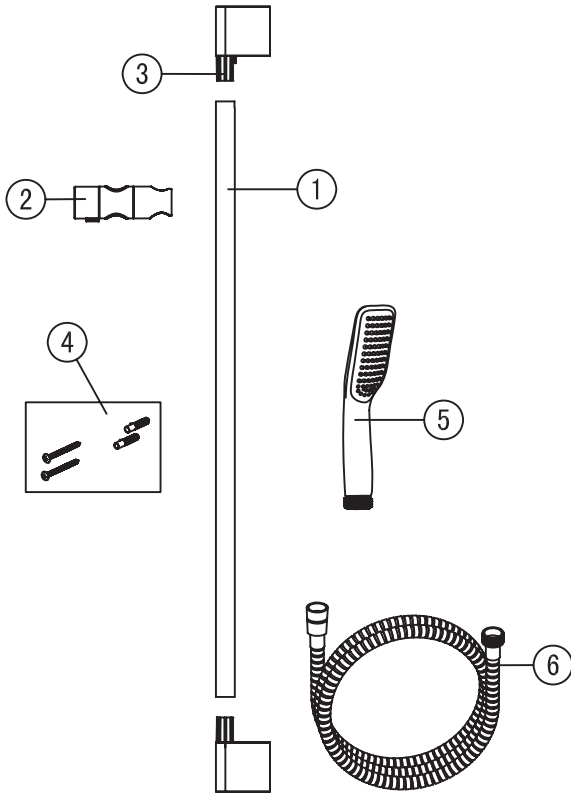

Mamba

Wellis®

shower column with flexible shower tube
and shower head

ACS0274

Code	The Accessory List	Quantity
1	Elevator rack	1
2	Shower holder	1
3	Fixing seat	2
4	Fixing fitting	2
5	Shower	1
6	Shower hose	1

1 As shown above, please open the hole according to the actual distance between the fixing seat then use ④ to install ③ into the wall.

2 Please install number ③ into the elevator bar as the above photo.

Mamba

Wellis®

zuhanyoszlop flexibilis zuhanycsővel és zuhanyfejjel

ACS0274

Kód	Alkatrészlista	Mennyiség
1	Zuhany állvány	1
2	Zuhanyfej tartó	1
3	Rögzítő elem	2
4	Tipli és csavar	2
5	Zuhanyfej	1
6	Zuhanycső	1

1 Mint fentebb látható, kérjük, mérje fel a kívánt helyre a rögzítő elemek (3) közötti tényleges távolságot, majd használja a tipliket és csavarokat (4) a falra történő felszereléshez.

2 Kérjük, telepítse a illeszse össze a rögzítő elemeket (3) és a zuhany állványt, majd szerelje fel.