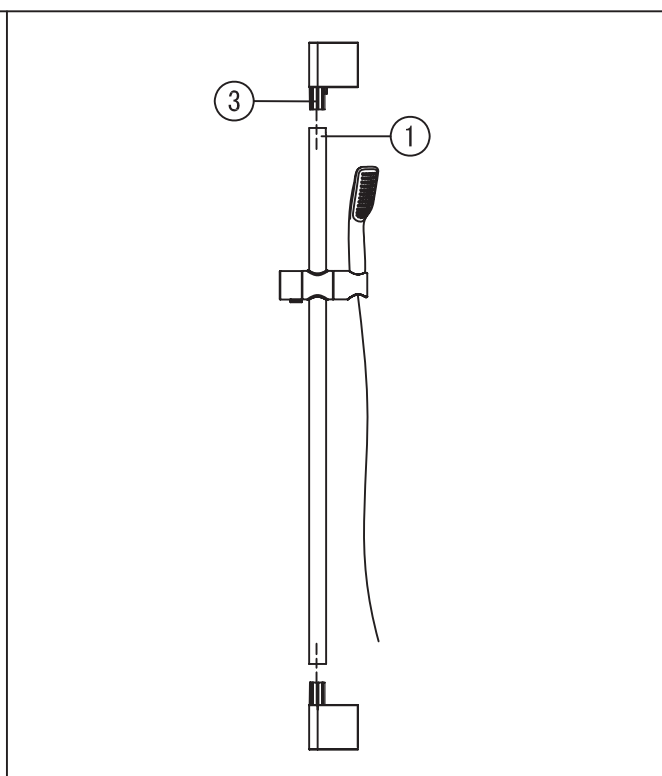

Mamba

Wellis®

shower column with flexible shower tube
and shower head

ACS0274

Code	The Accessory List	Quantity
1	Elevator rack	1
2	Shower holder	1
3	Fixing seat	2
4	Fixing fitting	2
5	Shower	1
6	Shower hose	1

1 As shown above, please open the hole according to the actual distance between the fixing seat then use ④ to install ③ into the wall.

2 Please install number ③ into the elevator bar as the above photo.

Mamba

Wellis®

zuhanyoszlop flexibilis zuhanycsővel és zuhanyfejjel

ACS0274

Kód	Alkatrészlista	Mennyiség
1	Zuhany állvány	1
2	Zuhanyfej tartó	1
3	Rögzítő elem	2
4	Tipli és csavar	2
5	Zuhanyfej	1
6	Zuhanycső	1

1 Mint fentebb látható, kérjük, mérje fel a kívánt helyre a rögzítő elemek (3) közötti tényleges távolságot, majd használja a tipliket és csavarokat (4) a falra történő felszereléshez.

2 Kérjük, telepítse a illeszse össze a rögzítő elemeket (3) és a zuhany állványt, majd szerelje fel.