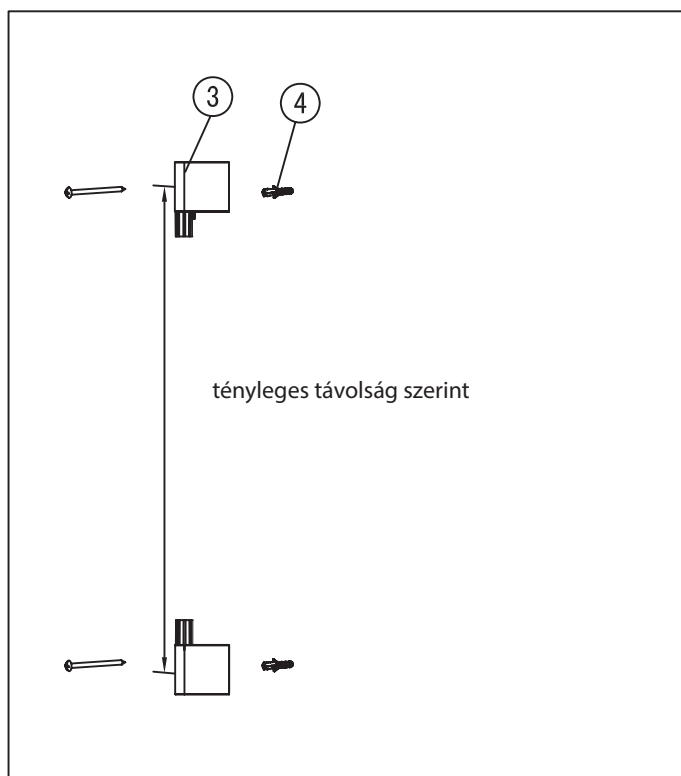

1 As shown above, please open the hole according to the actual distance between the fixing seat then use ④ to install ③ into the wall.

2 Please install number ③ into the elevator bar as the above photo.

Mamba

Wellis®

zuhanyoszlop flexibilis zuhanycsővel és zuhanyfejjel

ACS0274

Kód	Alkatrészlista	Mennyiség
1	Zuhany állvány	1
2	Zuhanyfej tartó	1
3	Rögzítő elem	2
4	Tipli és csavar	2
5	Zuhanyfej	1
6	Zuhanycső	1

1 Mint fentebb látható, kérjük, mérje fel a kívánt helyre a rögzítő elemek (3) közötti tényleges távolságot, majd használja a tipliket és csavarokat (4) a falra történő felszereléshez.

2 Kérjük, telepítse a illeszse össze a rögzítő elemeket (3) és a zuhany állványt, majd szerelje fel.