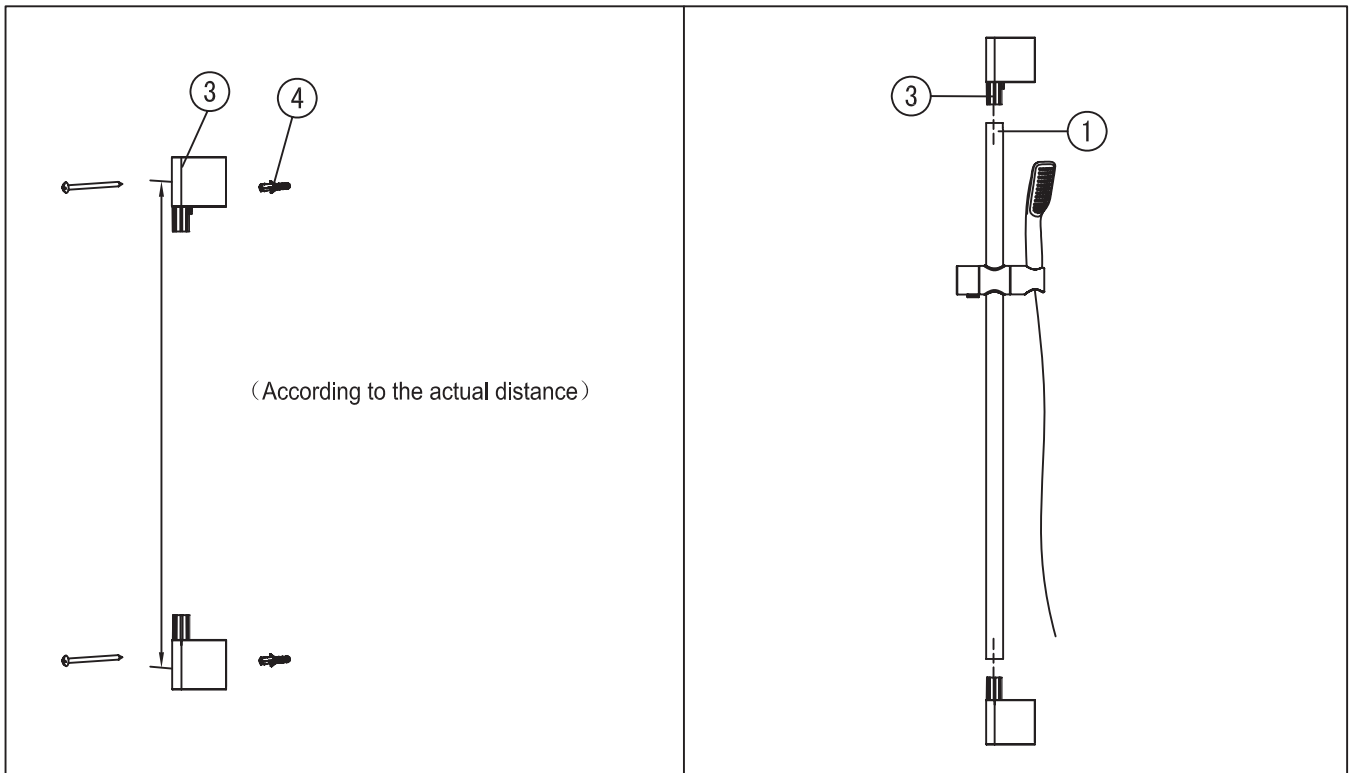

Mamba

Wellis®

shower column with flexible shower tube
and shower head

ACS0274

Code	The Accessory List	Quantity
1	Elevator rack	1
2	Shower holder	1
3	Fixing seat	2
4	Fixing fitting	2
5	Shower	1
6	Shower hose	1

1 As shown above, please open the hole according to the actual distance between the fixing seat then use ④ to install ③ into the wall.

2 Please install number ③ into the elevator bar as the above photo.

Mamba

Wellis®

zuhanyoszlop flexibilis zuhanycsővel és zuhanyfejjel

ACS0274

Kód	Alkatrészlista	Mennyiség
1	Zuhany állvány	1
2	Zuhanyfej tartó	1
3	Rögzítő elem	2
4	Tipli és csavar	2
5	Zuhanyfej	1
6	Zuhanycső	1

1 Mint fentebb látható, kérjük, mérje fel a kívánt helyre a rögzítő elemek (3) közötti tényleges távolságot, majd használja a tipliket és csavarokat (4) a falra történő felszereléshez.

2 Kérjük, telepítse a illeszse össze a rögzítő elemeket (3) és a zuhany állványt, majd szerelje fel.