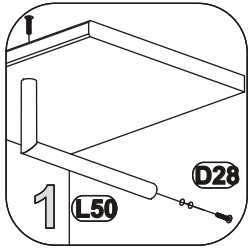

31-263-17

3