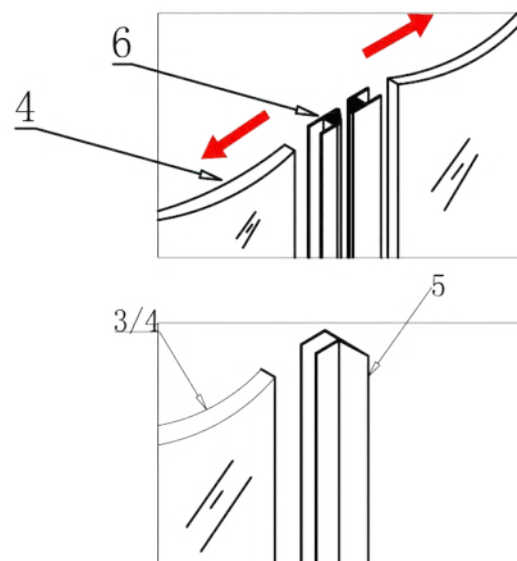

Szerelési útmutató

Telepítési kiegészítők listája

	NÉV	DB.		NÉV	DB.		NÉV	DB.			
①	Vízszintes profilok	4	LSI-80-01 LSI-90-01	⑧	Tömítés, fix falra	4	LS-08	⑮	Felső dupla görgő	4	G29D
②	Függőleges profilok	4	LS-02	⑨	Mágnescsíkok	1	LS-09	⑯	Alsó szimpa rugós görgő	4	G29S
③	Fix fal	1	LSI-MT80-03 LSI-MT90-03	⑩	Tiplik	6	LS-10	⑰	Ütközők	4	LS-17
④	Ajtó	1	LSI-MT80-04 LSI-MT90-04	⑪	Kis csavarok	8	LS-11	⑱			
				⑫	Közepes csavarok	4	LS-12	⑲	★ Szifon	1	LS-19
				⑬	Nagy csavarok	6	LS-13	⑳	★ Zuhanytálca	1	AKI80ZT AKI90ZT
⑦	Vízvető, ajtó és fix fal közé	4	LS-07	⑭	Fogantyúk	2	LS-14				

Eszközök a telepítéshez

Lépés 1

Lépés 2

Lépés 3

Lépés 4

Lépés 5

Lépés 6

Lépés 7