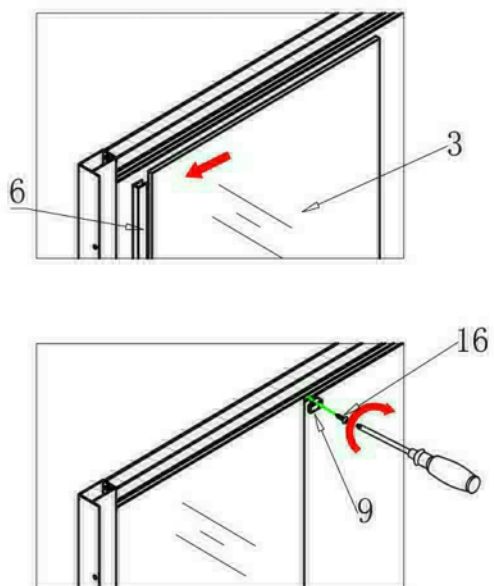

Spirit Mátrix Szögletes zuhanykabin Szerelési útmutató

Típusok

SM80A	Spirit Mátrix 80x80x180 cm szögletes zuhanykabin
SM90A	Spirit Mátrix 90x90x180 cm szögletes zuhanykabin
(zuhanytálcával) SM80A_AKSZ80ZT	Spirit Mátrix 80x80x194 cm szögletes zuhanykabin
(zuhanytálcával) SM90A_AKSZ90ZT	Spirit Mátrix 90x90x194 cm szögletes zuhanykabin

Szerelési útmutató

Telepítési kiegészítők listája

	NÉV	DB.		NÉV	DB.		NÉV	DB.			
①	Vízszintes profilok	4	LSSZ-80-01 LSSZ-90-01	⑧	Tömítés, fix falra	4	LS-08	⑮	Felső dupla görgő	4	G29D
②	Függőleges profilok	4	LS-02	⑨	Mágnescsík	1	LS-09	⑯	Alsó szimpa rugós görgő	4	G29S
③	fix fal	1	LSSZ-M80-03 LSSZ-M90-03	⑩	Tiplik	6	LS-10	⑰	Ütközők	4	LS-17
④	ajtó	1	LSSZ-M80-04 LSSZ-M90-04	⑪	Kis csavarok	8	LS-11	⑱	Sarokelem	2	LS-18
⑤				⑫	Közepes csavarok	4	LS-12	⑲	★ Szifon	1	LS-19
⑥				⑬	Nagy csavarok	6	LS-13	⑳	★ Zuhanytálca	1	AKSZ80ZT AKSZ90ZT
⑦	Vízvető, ajtó és fix fal közé	4	LS-07	⑭	Fogantyúk	2	LS-14				

Eszközök a telepítéshez

Lépés 1.

Lépés 2.

Lépés 3.

Lépés 4.

Lépés 5.

Lépés 6.

Lépés 7.