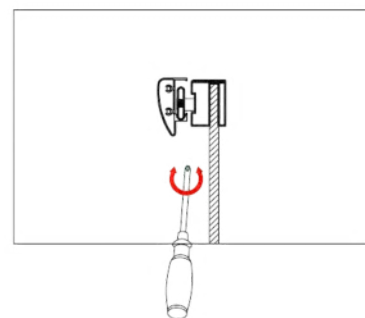

Lépés 8.

6500 Baja, Szegedi út 107.
info @ geminiduo.hu
+36 1 5 333 222
Nyitva: H - P: 8.00 - 16.00