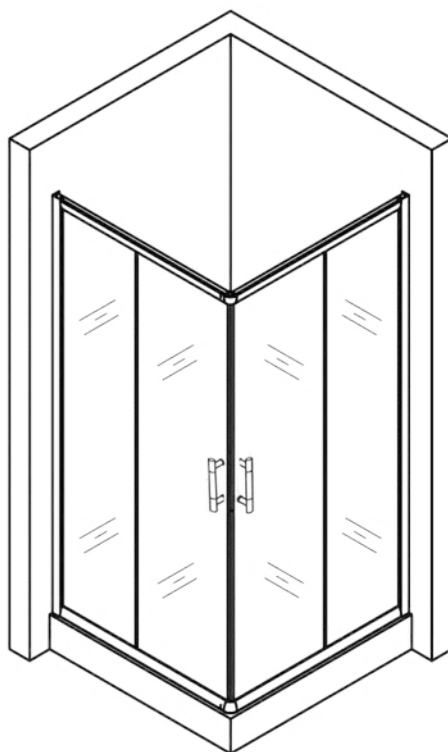

Spirit Mátrix Szögletes zuhanykabin Szerelési útmutató

Típusok

SM80A	Spirit Mátrix 80x80x180 cm szögletes zuhanykabin
SM90A	Spirit Mátrix 90x90x180 cm szögletes zuhanykabin
(zuhanytálcával) SM80A_AKSZ80ZT	Spirit Mátrix 80x80x194 cm szögletes zuhanykabin
(zuhanytálcával) SM90A_AKSZ90ZT	Spirit Mátrix 90x90x194 cm szögletes zuhanykabin

Szerelési útmutató

Telepítési kiegészítők listája

	NÉV	DB.		NÉV	DB.		NÉV	DB.			
①	Vízszintes profilok	4	LSSZ-80-01 LSSZ-90-01	⑧	Tömítés, fix falra	4	LS-08	⑮	Felső dupla görgő	4	G29D
②	Függőleges profilok	4	LS-02	⑨	Mágnescsík	1	LS-09	⑯	Alsó szimpa rugós görgő	4	G29S
③	fix fal	1	LSSZ-M80-03 LSSZ-M90-03	⑩	Tiplik	6	LS-10	⑰	Ütközők	4	LS-17
④	ajtó	1	LSSZ-M80-04 LSSZ-M90-04	⑪	Kis csavarok	8	LS-11	⑱	Sarokelem	2	LS-18
⑤				⑫	Közepes csavarok	4	LS-12	⑲	★ Szifon	1	LS-19
⑥				⑬	Nagy csavarok	6	LS-13	⑳	★ Zuhanytálca	1	AKSZ80ZT AKSZ90ZT
⑦	Vízvető, ajtó és fix fal közé	4	LS-07	⑭	Fogantyúk	2	LS-14				

Eszközök a telepítéshez

Lépés 1.

Lépés 2.

Lépés 3.

Lépés 4.

Lépés 5.

Lépés 6.

Lépés 7.