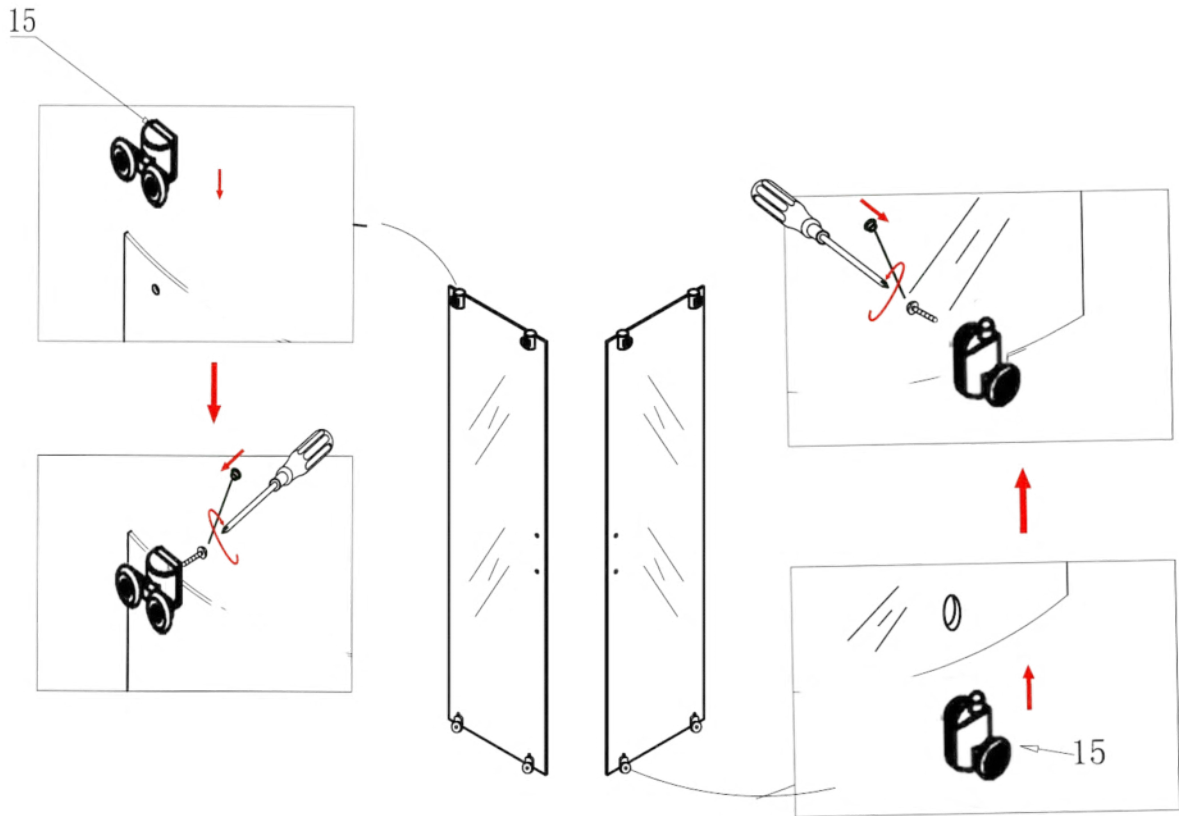

Spirit Mátrix Szögletes zuhanykabin Szerelési útmutató

Típusok

SM80A	Spirit Mátrix 80x80x180 cm szögletes zuhanykabin
SM90A	Spirit Mátrix 90x90x180 cm szögletes zuhanykabin
(zuhanytálcával) SM80A_AKSZ80ZT	Spirit Mátrix 80x80x194 cm szögletes zuhanykabin
(zuhanytálcával) SM90A_AKSZ90ZT	Spirit Mátrix 90x90x194 cm szögletes zuhanykabin

Szerelési útmutató

Telepítési kiegészítők listája

	NÉV	DB.		NÉV	DB.		NÉV	DB.			
①	Vízszintes profilok	4	LSSZ-80-01 LSSZ-90-01	⑧	Tömítés, fix falra	4	LS-08	⑮	Felső dupla görgő	4	G29D
②	Függőleges profilok	4	LS-02	⑨	Mágnescsík	1	LS-09	⑯	Alsó szimpa rugós görgő	4	G29S
③	fix fal	1	LSSZ-M80-03 LSSZ-M90-03	⑩	Tiplik	6	LS-10	⑰	Ütközők	4	LS-17
④	ajtó	1	LSSZ-M80-04 LSSZ-M90-04	⑪	Kis csavarok	8	LS-11	⑱	Sarokelem	2	LS-18
⑤				⑫	Közepes csavarok	4	LS-12	⑲	★ Szifon	1	LS-19
⑥				⑬	Nagy csavarok	6	LS-13	⑳	★ Zuhanytálca	1	AKSZ80ZT AKSZ90ZT
⑦	Vízvető, ajtó és fix fal közé	4	LS-07	⑭	Fogantyúk	2	LS-14				

Eszközök a telepítéshez

Lépés 1.

Lépés 2.

Lépés 3.

Lépés 4.

Lépés 5.

Lépés 6.

Lépés 7.