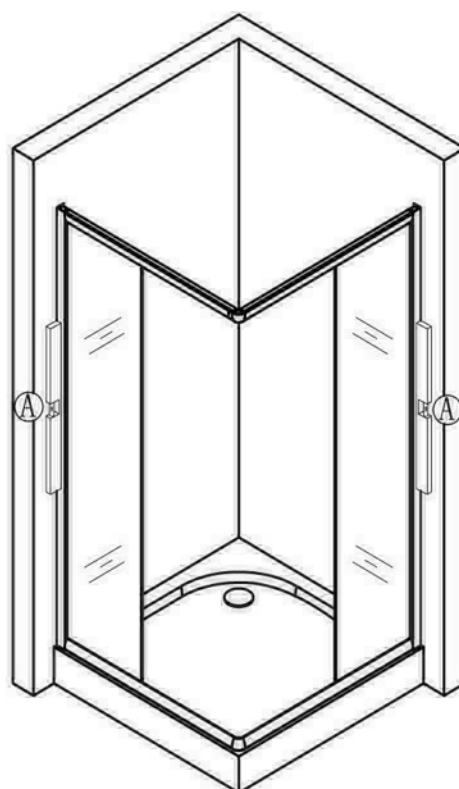

Spirit Mátrix Szögletes zuhanykabin Szerelési útmutató

Típusok

SM80A	Spirit Mátrix 80x80x180 cm szögletes zuhanykabin
SM90A	Spirit Mátrix 90x90x180 cm szögletes zuhanykabin
(zuhanytálcával) SM80A_AKSZ80ZT	Spirit Mátrix 80x80x194 cm szögletes zuhanykabin
(zuhanytálcával) SM90A_AKSZ90ZT	Spirit Mátrix 90x90x194 cm szögletes zuhanykabin

Szerelési útmutató

Telepítési kiegészítők listája

	NÉV	DB.		NÉV	DB.		NÉV	DB.			
①	Vízszintes profilok	4	LSSZ-80-01 LSSZ-90-01	⑧	Tömítés, fix falra	4	LS-08	⑮	Felső dupla görgő	4	G29D
②	Függőleges profilok	4	LS-02	⑨	Mágnescsík	1	LS-09	⑯	Alsó szimpa rugós görgő	4	G29S
③	fix fal	1	LSSZ-M80-03 LSSZ-M90-03	⑩	Tiplik	6	LS-10	⑰	Ütközők	4	LS-17
④	ajtó	1	LSSZ-M80-04 LSSZ-M90-04	⑪	Kis csavarok	8	LS-11	⑱	Sarokelem	2	LS-18
⑤				⑫	Közepes csavarok	4	LS-12	⑲	★ Szifon	1	LS-19
⑥				⑬	Nagy csavarok	6	LS-13	⑳	★ Zuhanytálca	1	AKSZ80ZT AKSZ90ZT
⑦	Vízvető, ajtó és fix fal közé	4	LS-07	⑭	Fogantyúk	2	LS-14				

Eszközök a telepítéshez

Lépés 1.

Lépés 2.

Lépés 3.

Lépés 4.

Lépés 5.

Lépés 6.

Lépés 7.