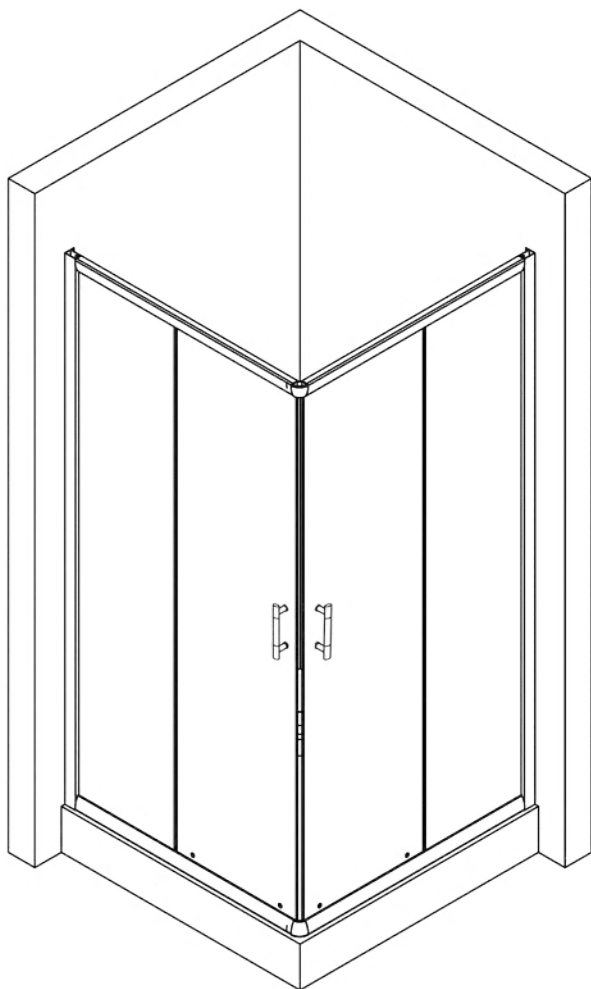

Spirit Mátrix Szögletes zuhanykabin Szerelési útmutató

Típusok

SM80A	Spirit Mátrix 80x80x180 cm szögletes zuhanykabin
SM90A	Spirit Mátrix 90x90x180 cm szögletes zuhanykabin
(zuhanytálcával) SM80A_AKSZ80ZT	Spirit Mátrix 80x80x194 cm szögletes zuhanykabin
(zuhanytálcával) SM90A_AKSZ90ZT	Spirit Mátrix 90x90x194 cm szögletes zuhanykabin

Szerelési útmutató

Telepítési kiegészítők listája

	NÉV	DB.		NÉV	DB.		NÉV	DB.			
①	Vízszintes profilok	4	LSSZ-80-01 LSSZ-90-01	⑧	Tömítés, fix falra	4	LS-08	⑮	Felső dupla görgő	4	G29D
②	Függőleges profilok	4	LS-02	⑨	Mágnescsík	1	LS-09	⑯	Alsó szimpa rugós görgő	4	G29S
③	fix fal	1	LSSZ-M80-03 LSSZ-M90-03	⑩	Tiplik	6	LS-10	⑰	Ütközők	4	LS-17
④	ajtó	1	LSSZ-M80-04 LSSZ-M90-04	⑪	Kis csavarok	8	LS-11	⑱	Sarokelem	2	LS-18
⑤				⑫	Közepes csavarok	4	LS-12	⑲	★ Szifon	1	LS-19
⑥				⑬	Nagy csavarok	6	LS-13	⑳	★ Zuhanytálca	1	AKSZ80ZT AKSZ90ZT
⑦	Vízvető, ajtó és fix fal közé	4	LS-07	⑭	Fogantyúk	2	LS-14				