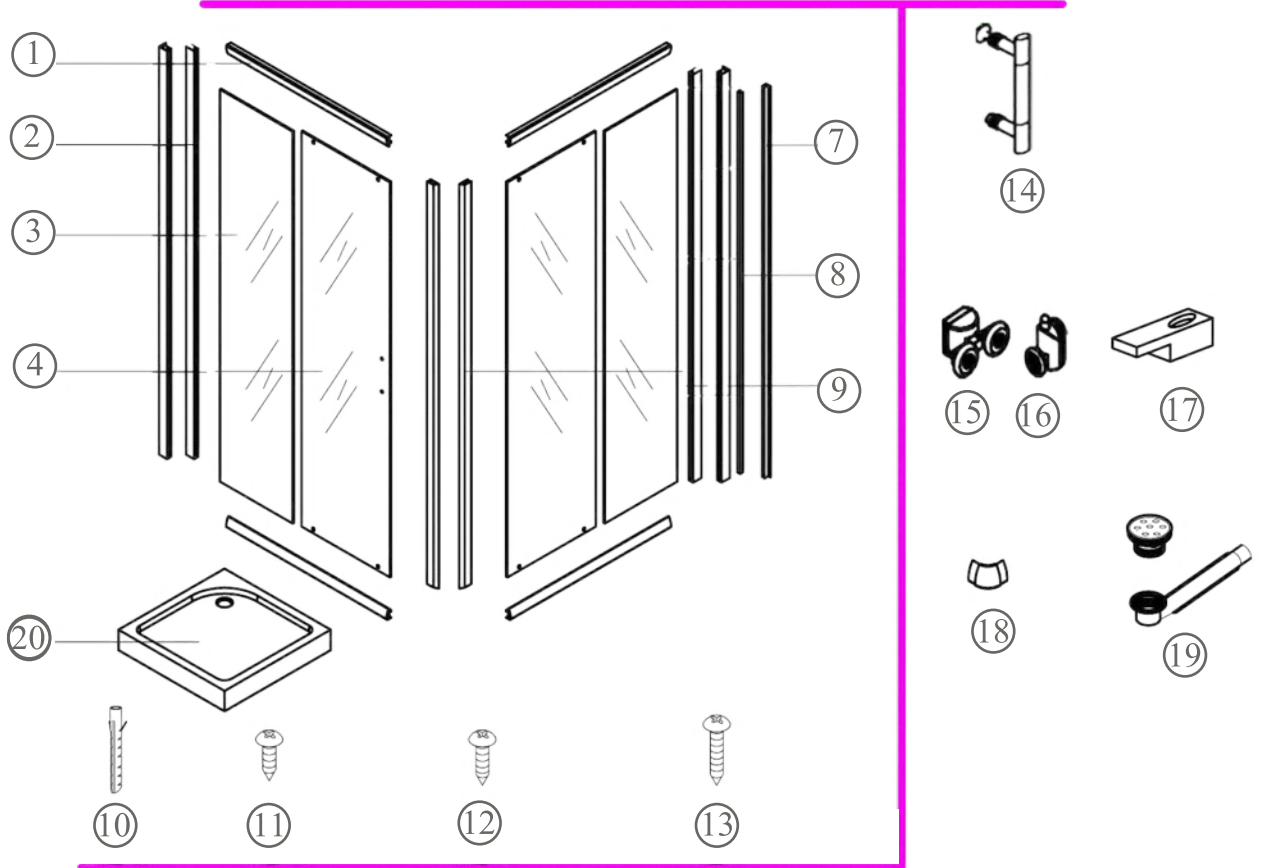

Spirit Mátrix Szögletes zuhanykabin Szerelési útmutató

Típusok

SM80A	Spirit Mátrix 80x80x180 cm szögletes zuhanykabin
SM90A	Spirit Mátrix 90x90x180 cm szögletes zuhanykabin
(zuhanytálcával) SM80A_AKSZ80ZT	Spirit Mátrix 80x80x194 cm szögletes zuhanykabin
(zuhanytálcával) SM90A_AKSZ90ZT	Spirit Mátrix 90x90x194 cm szögletes zuhanykabin

Szerelési útmutató

Telepítési kiegészítők listája

	NÉV	DB.		NÉV	DB.		NÉV	DB.			
①	Vízszintes profilok	4	LSSZ-80-01 LSSZ-90-01	⑧	Tömítés, fix falra	4	LS-08	⑮	Felső dupla görgő	4	G29D
②	Függőleges profilok	4	LS-02	⑨	Mágnescsík	1	LS-09	⑯	Alsó szimpa rugós görgő	4	G29S
③	fix fal	1	LSSZ-M80-03 LSSZ-M90-03	⑩	Tiplik	6	LS-10	⑰	Ütközők	4	LS-17
④	ajtó	1	LSSZ-M80-04 LSSZ-M90-04	⑪	Kis csavarok	8	LS-11	⑱	Sarokelem	2	LS-18
⑤				⑫	Közepes csavarok	4	LS-12	⑲	★ Szifon	1	LS-19
⑥				⑬	Nagy csavarok	6	LS-13	⑳	★ Zuhanytálca	1	AKSZ80ZT AKSZ90ZT
⑦	Vízvető, ajtó és fix fal közé	4	LS-07	⑭	Fogantyúk	2	LS-14				