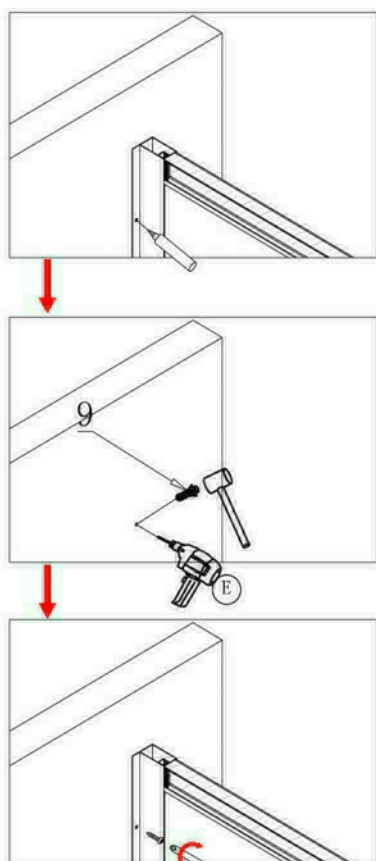

Spirit Mátrix Szögletes zuhanykabin Szerelési útmutató

Típusok

SM80A	Spirit Mátrix 80x80x180 cm szögletes zuhanykabin
SM90A	Spirit Mátrix 90x90x180 cm szögletes zuhanykabin
(zuhanytálcával) SM80A_AKSZ80ZT	Spirit Mátrix 80x80x194 cm szögletes zuhanykabin
(zuhanytálcával) SM90A_AKSZ90ZT	Spirit Mátrix 90x90x194 cm szögletes zuhanykabin

Szerelési útmutató

Telepítési kiegészítők listája

	NÉV	DB.		NÉV	DB.		NÉV	DB.			
①	Vízszintes profilok	4	LSSZ-80-01 LSSZ-90-01	⑧	Tömítés, fix falra	4	LS-08	⑮	Felső dupla görgő	4	G29D
②	Függőleges profilok	4	LS-02	⑨	Mágnescsík	1	LS-09	⑯	Alsó szimpa rugós görgő	4	G29S
③	fix fal	1	LSSZ-M80-03 LSSZ-M90-03	⑩	Tiplik	6	LS-10	⑰	Ütközők	4	LS-17
④	ajtó	1	LSSZ-M80-04 LSSZ-M90-04	⑪	Kis csavarok	8	LS-11	⑱	Sarokelem	2	LS-18
⑤				⑫	Közepes csavarok	4	LS-12	⑲	★ Szifon	1	LS-19
⑥				⑬	Nagy csavarok	6	LS-13	⑳	★ Zuhanytálca	1	AKSZ80ZT AKSZ90ZT
⑦	Vízvető, ajtó és fix fal közé	4	LS-07	⑭	Fogantyúk	2	LS-14				

Eszközök a telepítéshez

Lépés 1.

Lépés 2.

Lépés 3.

Lépés 4.

Lépés 5.

Lépés 6.

Lépés 7.