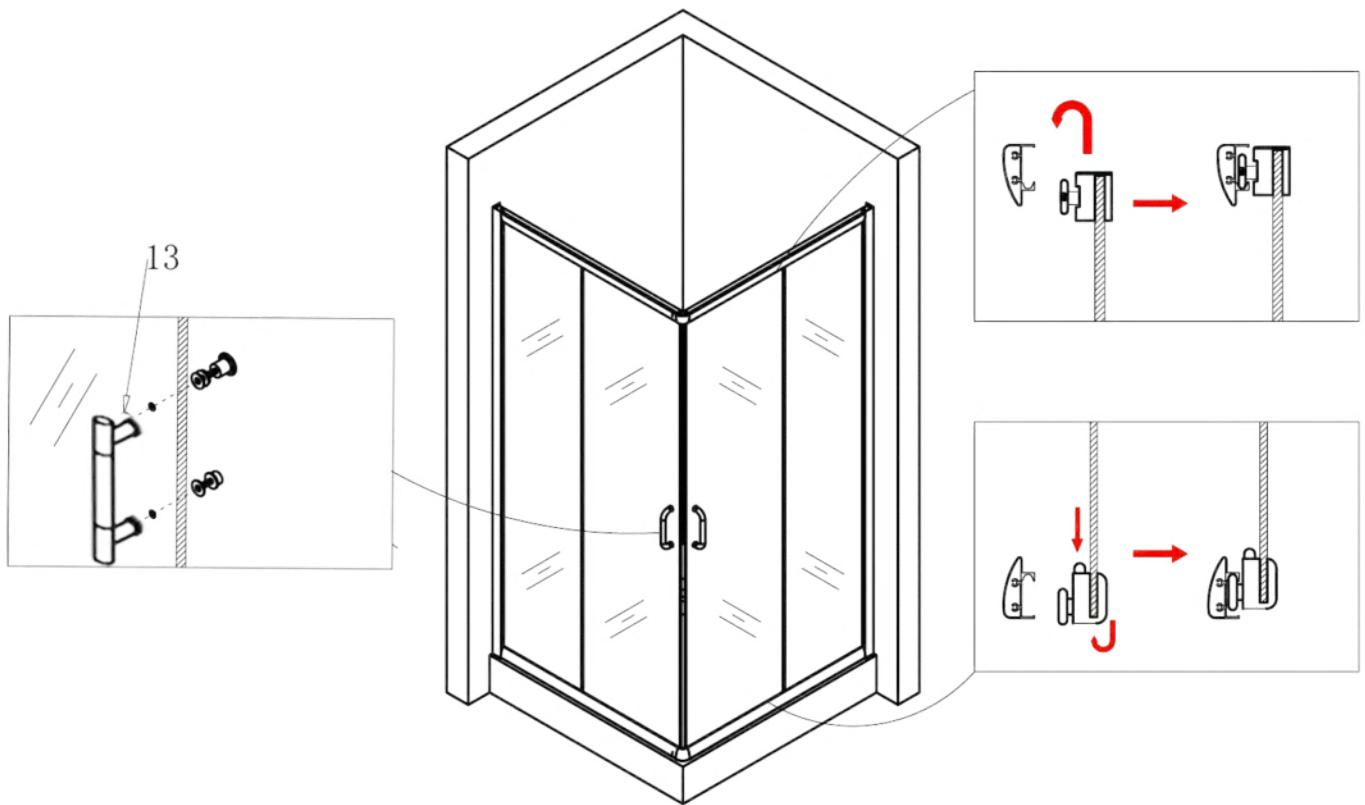

Spirit Mátrix Szögletes zuhanykabin Szerelési útmutató

Típusok

SM80A	Spirit Mátrix 80x80x180 cm szögletes zuhanykabin
SM90A	Spirit Mátrix 90x90x180 cm szögletes zuhanykabin
(zuhanytálcával) SM80A_AKSZ80ZT	Spirit Mátrix 80x80x194 cm szögletes zuhanykabin
(zuhanytálcával) SM90A_AKSZ90ZT	Spirit Mátrix 90x90x194 cm szögletes zuhanykabin

Szerelési útmutató

Telepítési kiegészítők listája

	NÉV	DB.		NÉV	DB.		NÉV	DB.			
①	Vízszintes profilok	4	LSSZ-80-01 LSSZ-90-01	⑧	Tömítés, fix falra	4	LS-08	⑮	Felső dupla görgő	4	G29D
②	Függőleges profilok	4	LS-02	⑨	Mágnescsík	1	LS-09	⑯	Alsó szimpa rugós görgő	4	G29S
③	fix fal	1	LSSZ-M80-03 LSSZ-M90-03	⑩	Tiplik	6	LS-10	⑰	Ütközők	4	LS-17
④	ajtó	1	LSSZ-M80-04 LSSZ-M90-04	⑪	Kis csavarok	8	LS-11	⑱	Sarokelem	2	LS-18
⑤				⑫	Közepes csavarok	4	LS-12	⑲	★ Szifon	1	LS-19
⑥				⑬	Nagy csavarok	6	LS-13	⑳	★ Zuhanytálca	1	AKSZ80ZT AKSZ90ZT
⑦	Vízvető, ajtó és fix fal közé	4	LS-07	⑭	Fogantyúk	2	LS-14				

Eszközök a telepítéshez

Lépés 1.

Lépés 2.

Lépés 3.

Lépés 4.

Lépés 5.

Lépés 6.

Lépés 7.