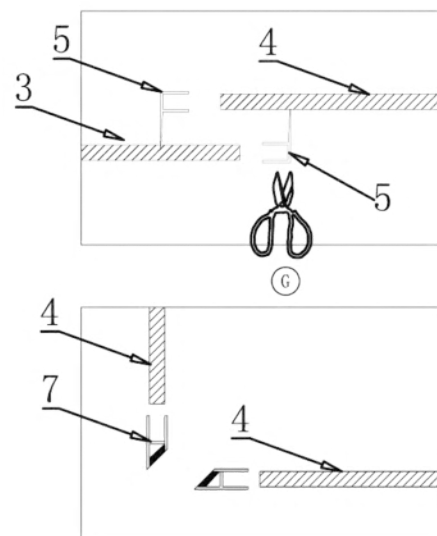

Spirit Mátrix Szögletes zuhanykabin Szerelési útmutató

Típusok

SM80A	Spirit Mátrix 80x80x180 cm szögletes zuhanykabin
SM90A	Spirit Mátrix 90x90x180 cm szögletes zuhanykabin
(zuhanytálcával) SM80A_AKSZ80ZT	Spirit Mátrix 80x80x194 cm szögletes zuhanykabin
(zuhanytálcával) SM90A_AKSZ90ZT	Spirit Mátrix 90x90x194 cm szögletes zuhanykabin

Szerelési útmutató

Telepítési kiegészítők listája

	NÉV	DB.		NÉV	DB.		NÉV	DB.			
①	Vízszintes profilok	4	LSSZ-80-01 LSSZ-90-01	⑧	Tömítés, fix falra	4	LS-08	⑮	Felső dupla görgő	4	G29D
②	Függőleges profilok	4	LS-02	⑨	Mágnescsík	1	LS-09	⑯	Alsó szimpa rugós görgő	4	G29S
③	fix fal	1	LSSZ-M80-03 LSSZ-M90-03	⑩	Tiplik	6	LS-10	⑰	Ütközők	4	LS-17
④	ajtó	1	LSSZ-M80-04 LSSZ-M90-04	⑪	Kis csavarok	8	LS-11	⑱	Sarokelem	2	LS-18
⑤				⑫	Közepes csavarok	4	LS-12	⑲	★ Szifon	1	LS-19
⑥				⑬	Nagy csavarok	6	LS-13	⑳	★ Zuhanytálca	1	AKSZ80ZT AKSZ90ZT
⑦	Vízvető, ajtó és fix fal közé	4	LS-07	⑭	Fogantyúk	2	LS-14				

Eszközök a telepítéshez

Lépés 1.

Lépés 2.

Lépés 3.

Lépés 4.

Lépés 5.

Lépés 6.

Lépés 7.