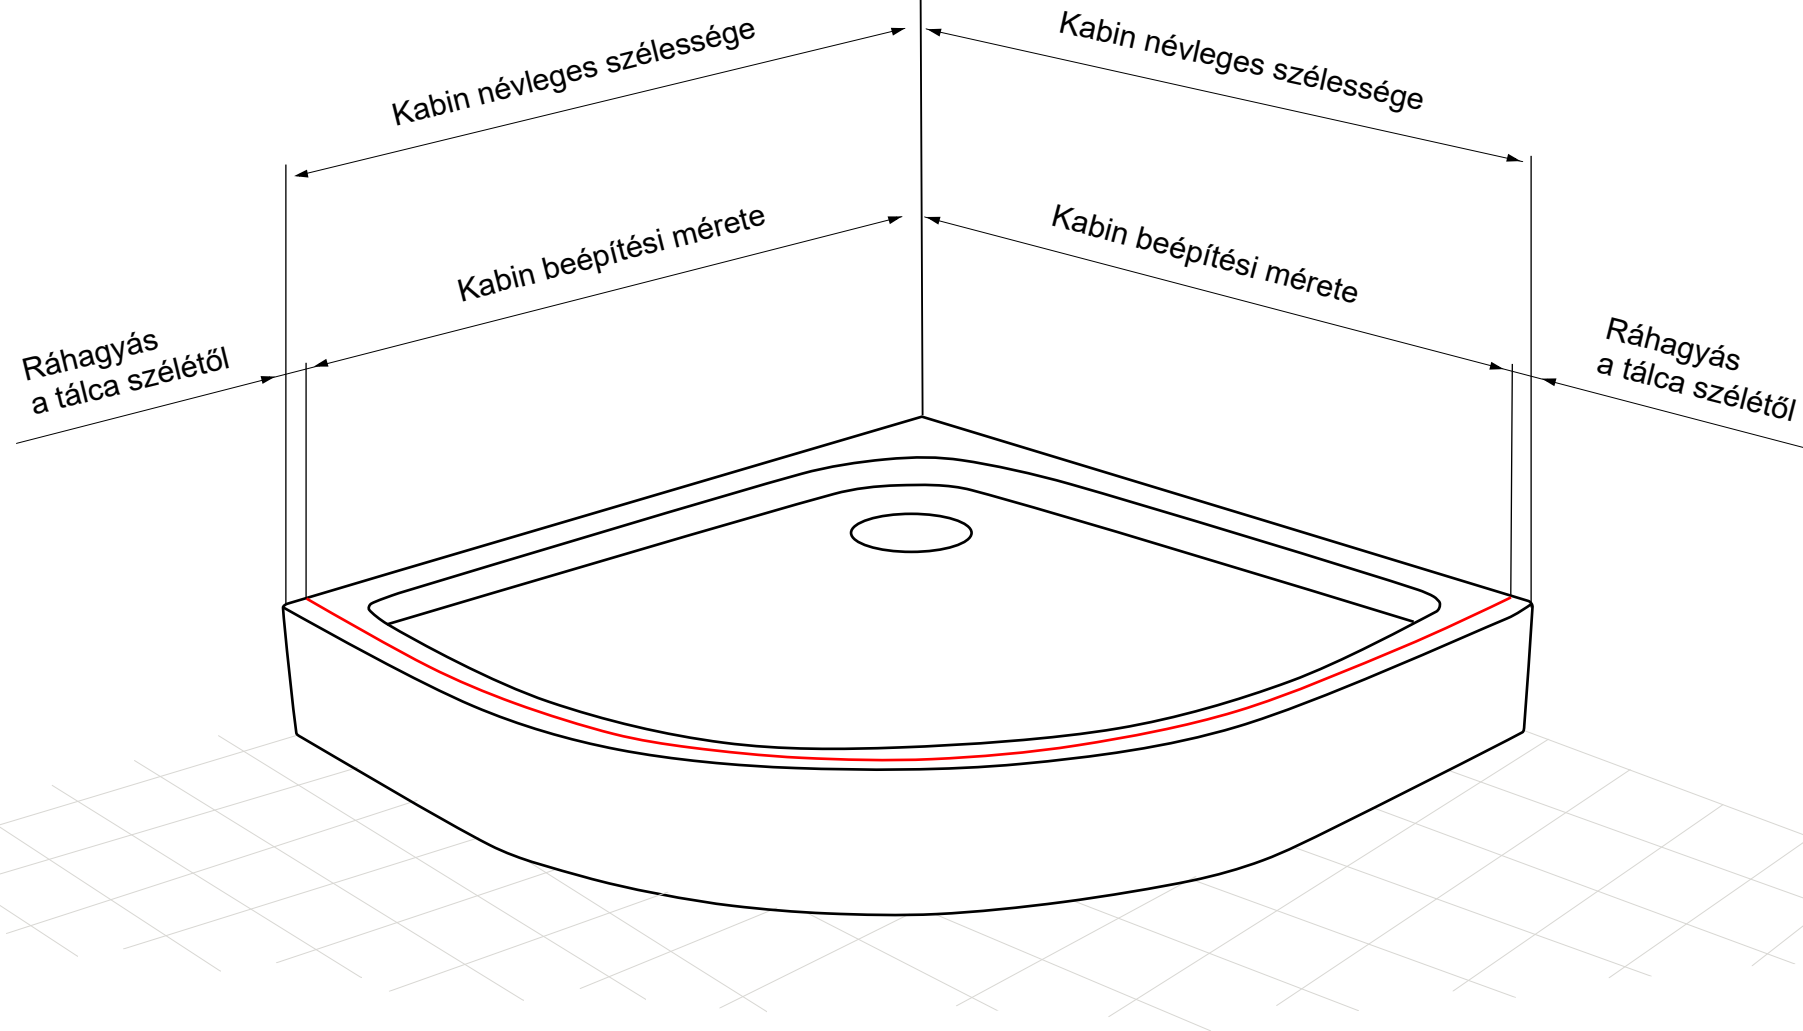

zuhanykabin elhelyezése

A zuhanykabin névleges méretei, zuhanytálcára való telepítéséhez vannak tervezve.

A zuhanykabinokat (atypikus is) telepítése mindig a tálca szélétől 7-25 mm-re (típustól függően).