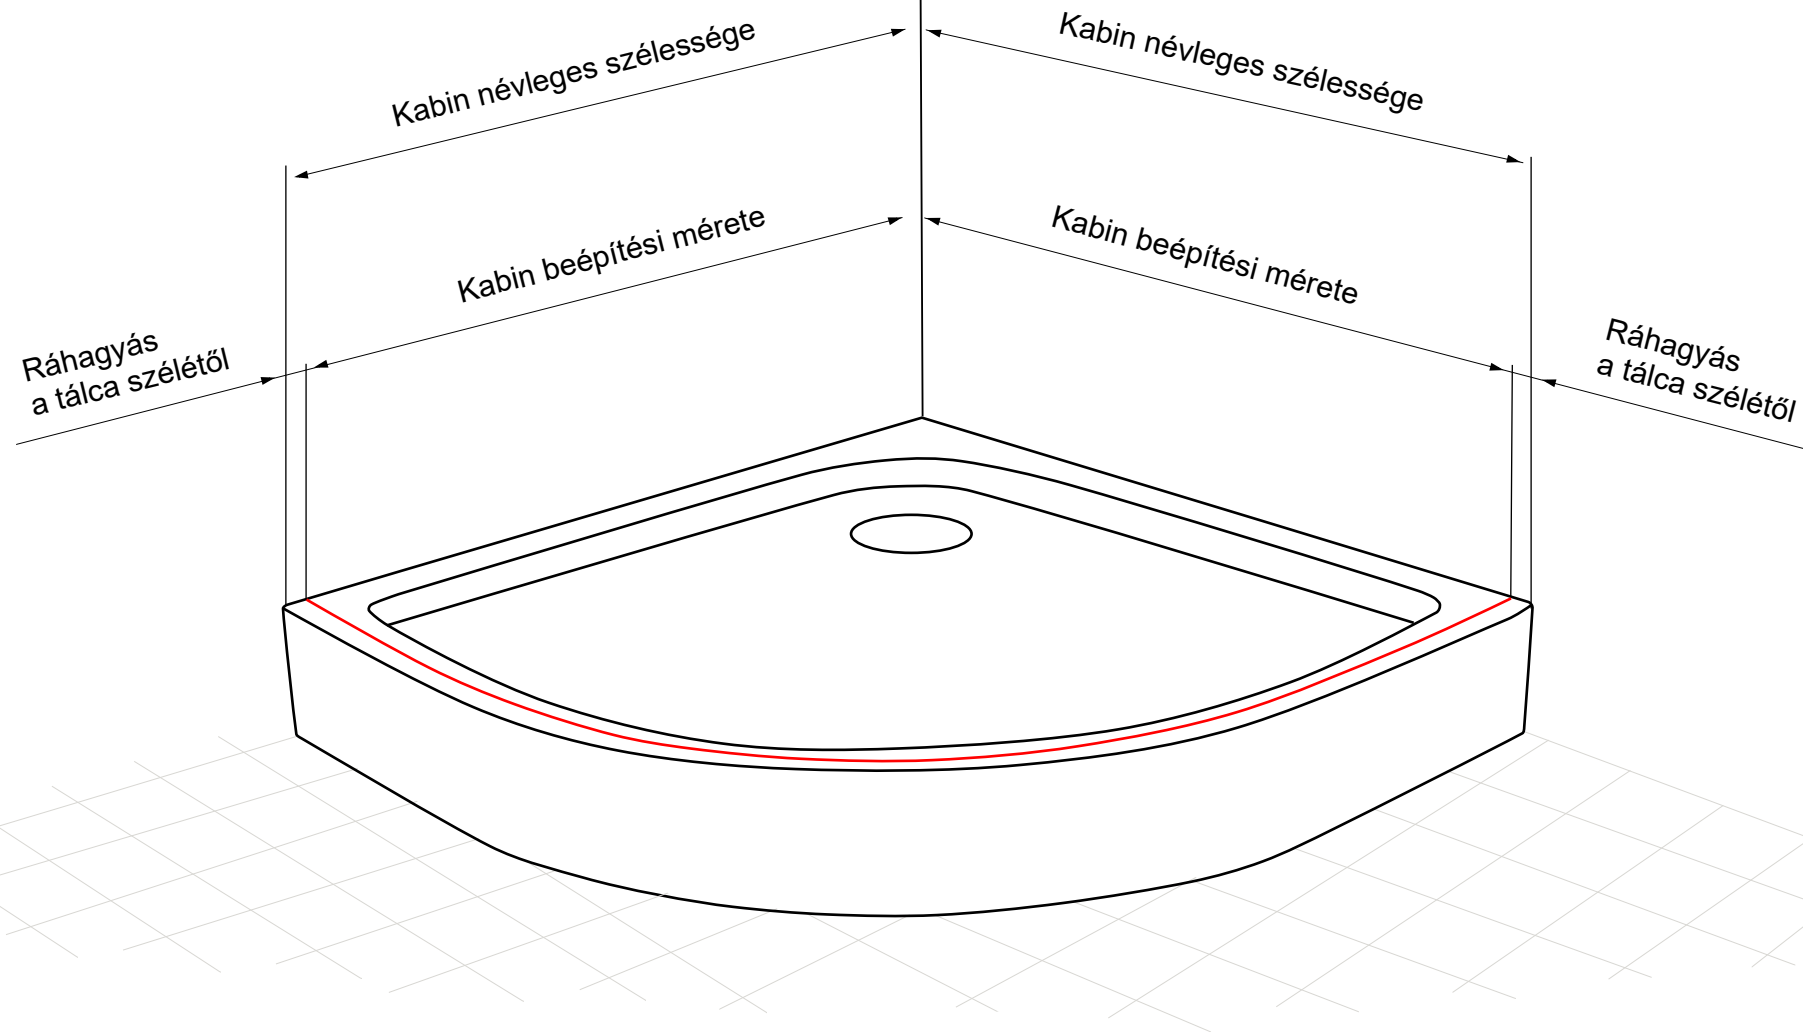

zuhanykabin elhelyezése

A zuhanykabin névleges méretei, zuhanytálcára való telepítéséhez vannak tervezve.
A zuhanykabinokat (atypikus is) telepítése mindig a tálca szélétől 7-25 mm-re (típustól függően).