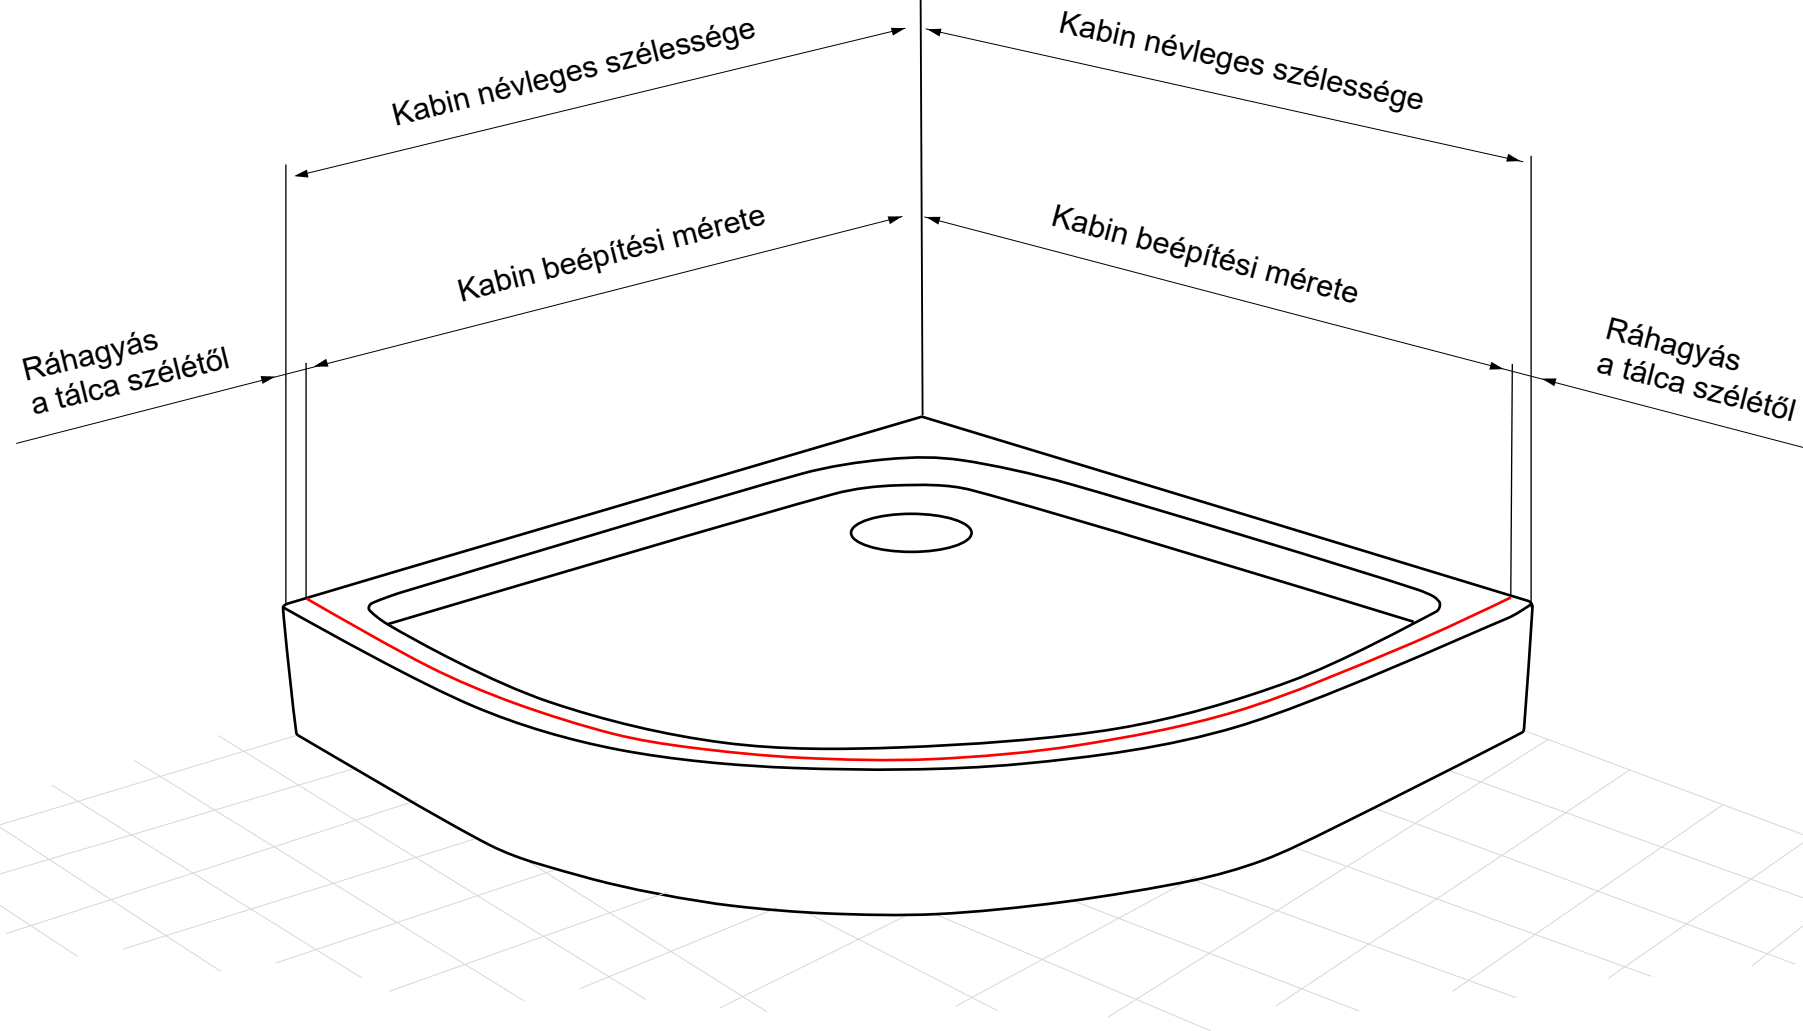

## zuhanykabin elhelyezése

A zuhanykabin névleges méretei, zuhanytálcára való telepítéséhez vannak tervezve.  
A zuhanykabinokat (atypikus is) telepítése mindig a tálca szélétől 7-25 mm-re (típustól függően).