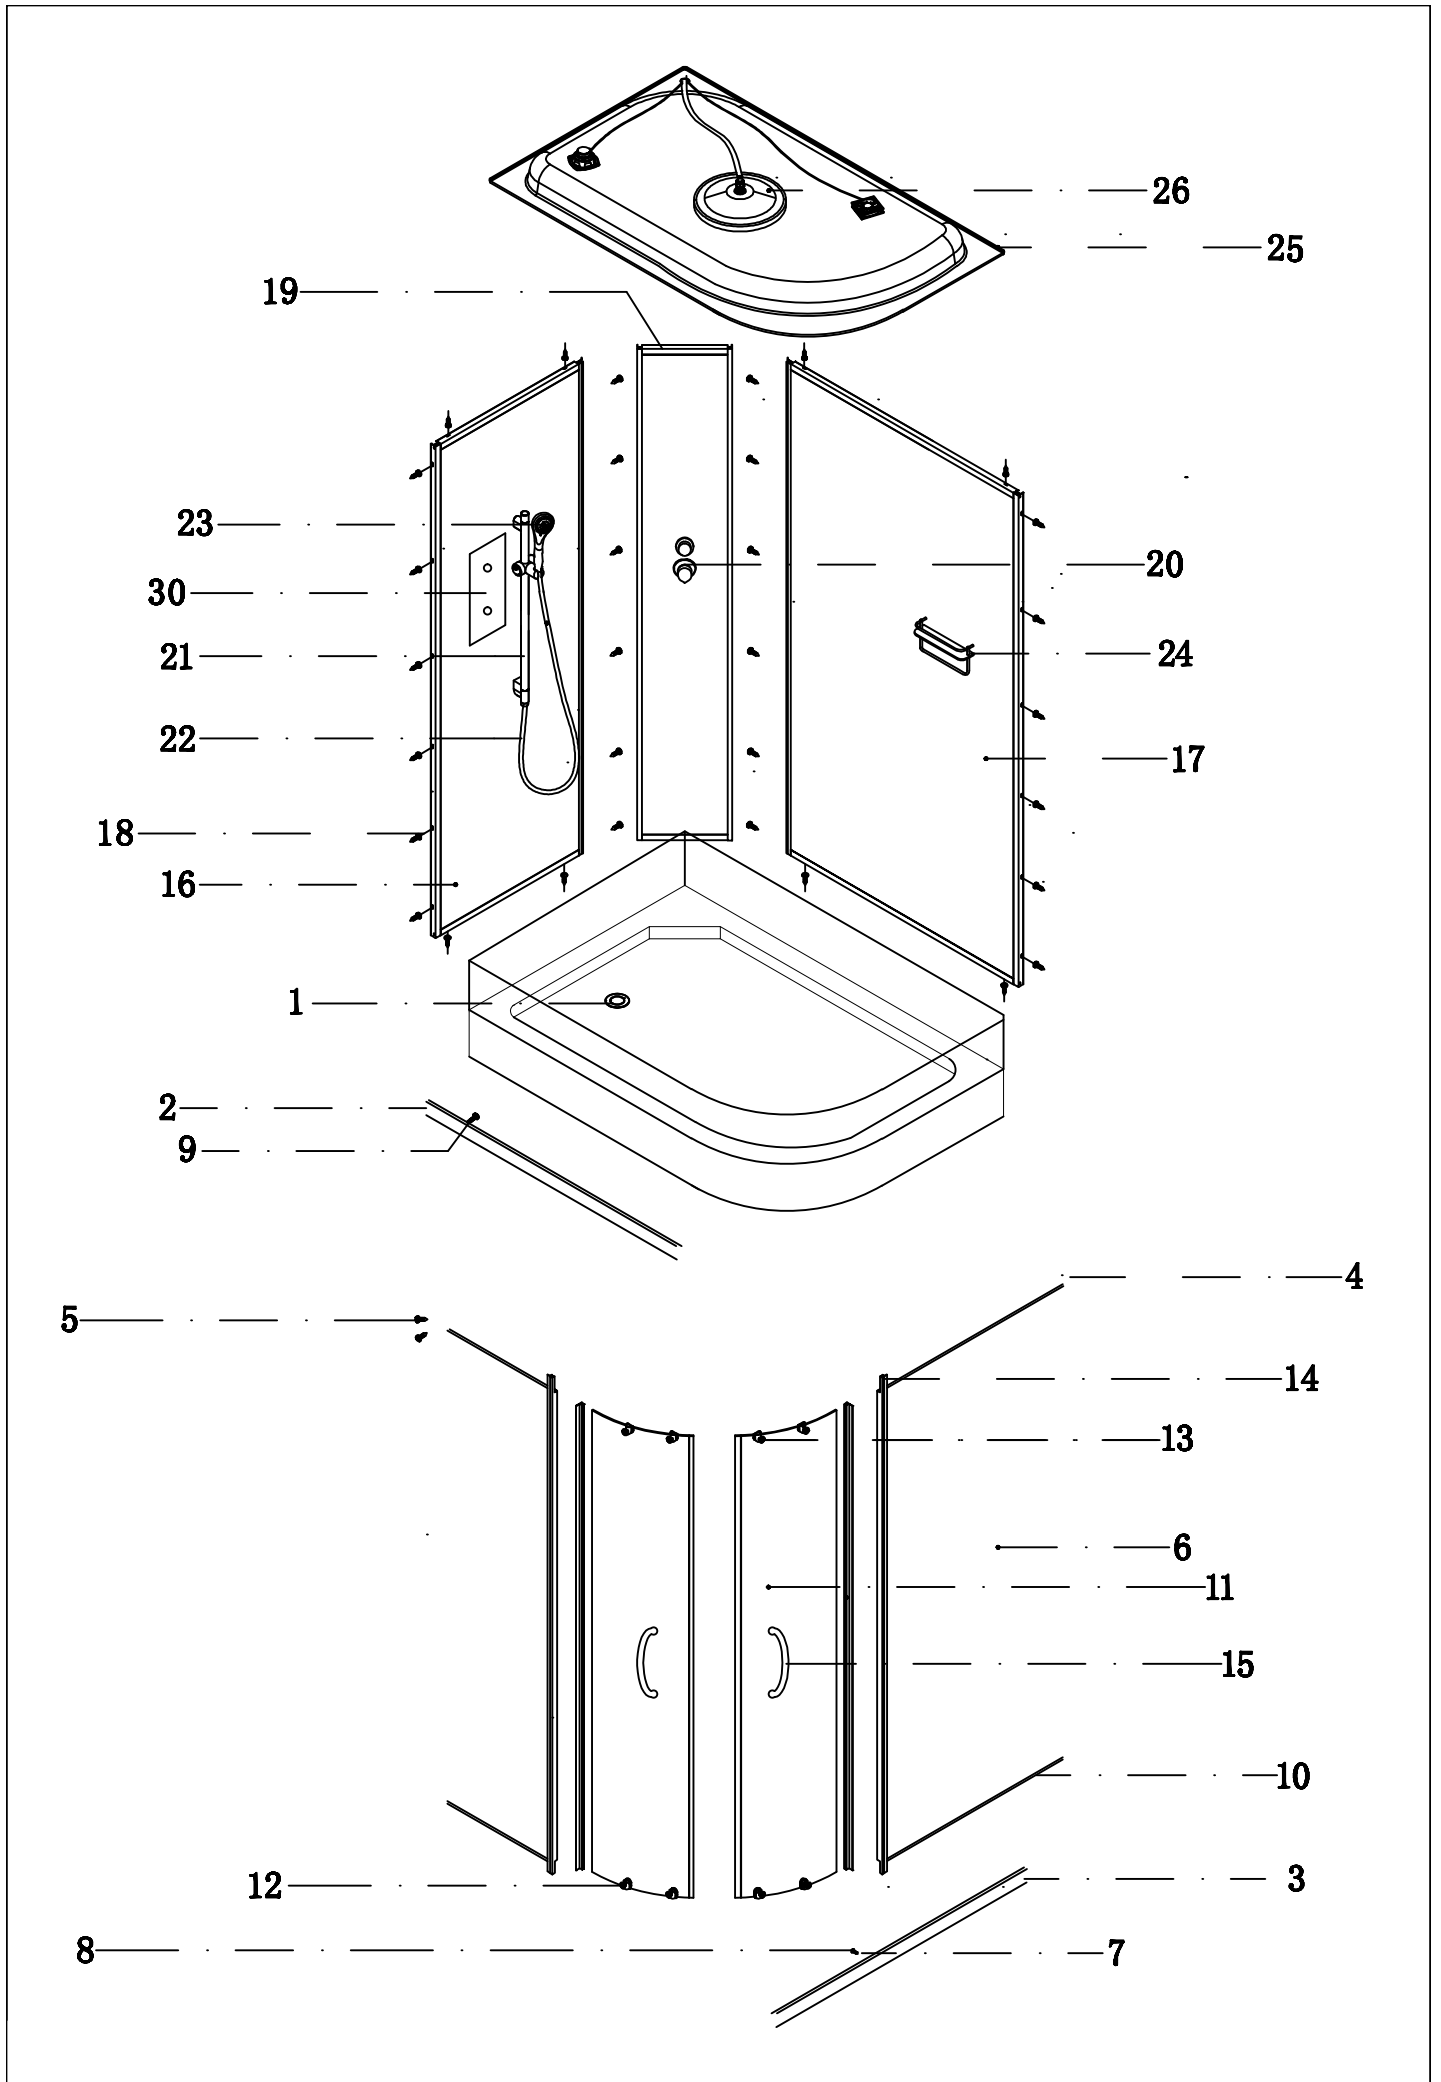

CORA MÉLYTÁLCÁS ZUHANYKABIN SZERELÉSI ÚTMUTATÓ

01

1pc

02

1pc

03

1pc

04

2pcs

05
3.5X25

8pcs

06

2pcs

07

4pcs

08
4X12

4pcs

09
4X10

8pcs

10

2pcs

11

2pcs

12