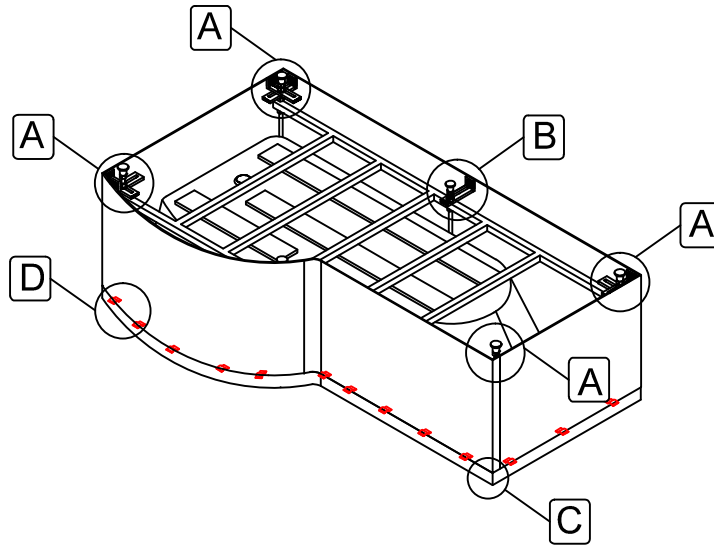

CORA MÉLYTÁLCÁS ZUHANYKABIN SZERELÉSI ÚTMUTATÓ

01

1pc

02

1pc

03

1pc

04

2pcs

05
3.5X25

8pcs

06

2pcs

07

4pcs

08
4X12