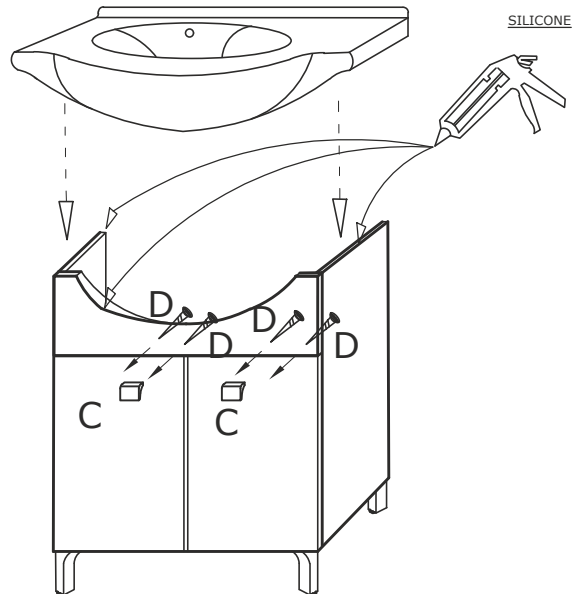

TOSCANO SZERELÉSI ÚTMUTATÓ

TARTALOMJEGYZÉK

839	03
862	04
809	05
800+810 LED/DR	06
803+811 LED/DR	08
811 LED/DR	10
806+812 LED/DR	11
864+812 LED/DR	13
900LED	15
906LED	16
821	17

839	839/94	839/95	839/96	839/97	839/98	839/99
-----	--------	--------	--------	--------	--------	--------

1.

2.

3.

 A x 4	 3.2X19 B x 12	 C x 2	 4.2X25 D x 4			
----------------------------------------------------------------------------------------------	---------------------------------------------------------------------------------------------------------	----------------------------------------------------------------------------------------------	--------------------------------------------------------------------------------------------------------	--	---------------------------------------------------------------------------------------	---------------------------------------------------------------------------------------

862	862/94	862/95	862/96	862/97	862/98	862/99
-----	--------	--------	--------	--------	--------	--------

1.

2.

3.

 A x 4	 3.2X19 Bx12	 C x 2	 4.2X25 D x 4			
----------------------------------------------------------------------------------------------	-------------------------------------------------------------------------------------------------------	----------------------------------------------------------------------------------------------	--------------------------------------------------------------------------------------------------------	--	---------------------------------------------------------------------------------------	---------------------------------------------------------------------------------------