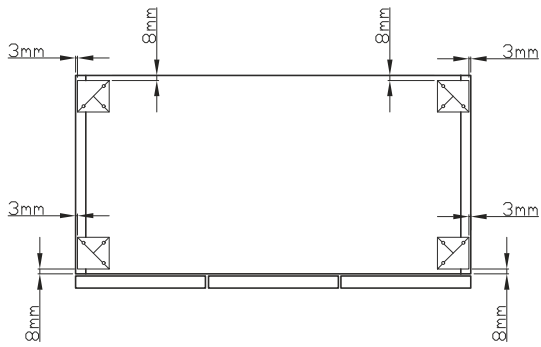

800 + 810 LED/DR

1.

2.

3.

 A x 4	 3.2X19 B x 12	 C x 2	 4.2X25 D x 4			
----------------------------------------------------------------------------------------------	---------------------------------------------------------------------------------------------------------	----------------------------------------------------------------------------------------------	--------------------------------------------------------------------------------------------------------	--------------------------------------------------------------------------------------	---------------------------------------------------------------------------------------	---------------------------------------------------------------------------------------

4.

5.

 C x 1	4.2X25  D x 2			
----------------------------------------------------------------------------------------------	--------------------------------------------------------------------------------------------------------	-------------------------------------------------------------------------------------	--------------------------------------------------------------------------------------	---------------------------------------------------------------------------------------

803 + 811 LED/DR

1.

2.

3.

 A x 4	 3.2X19 B x 12	 C x 3	 4.2X25 D x 6			
----------------------------------------------------------------------------------------------	---------------------------------------------------------------------------------------------------------	----------------------------------------------------------------------------------------------	--------------------------------------------------------------------------------------------------------	--------------------------------------------------------------------------------------	---------------------------------------------------------------------------------------	---------------------------------------------------------------------------------------