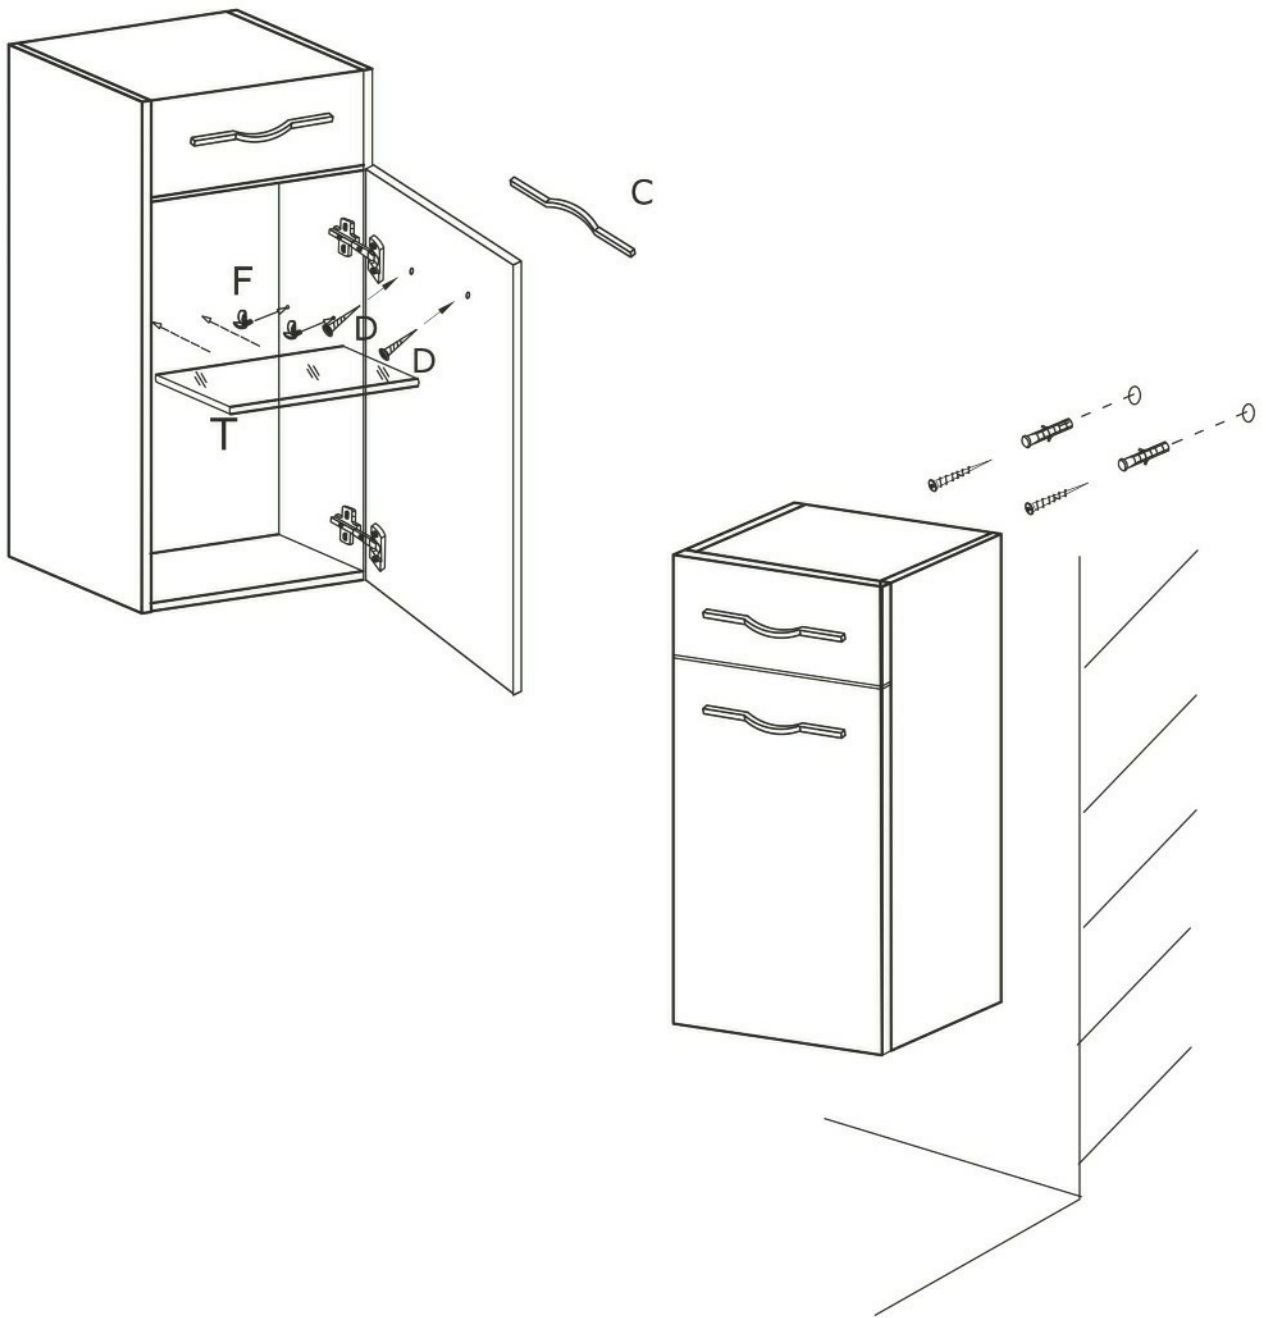

# CASTELLO FÜRDŐSZOBABÚTOR SZERELÉSI ÚTMUTATÓ

			
C x 2	4.2X25 D x 4	F x 4	T x 1