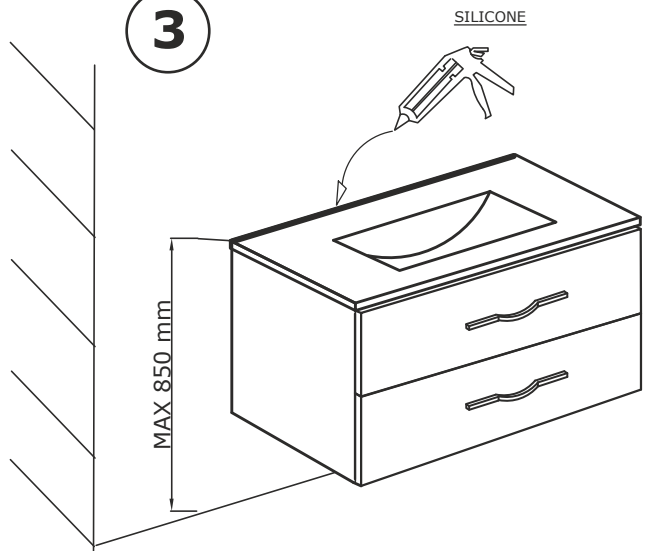

CASTELLO FÜRDŐSZOBABÚTOR SZERELÉSI ÚTMUTATÓ

1

2

3

	4.2X25			
C x 2	D x 4			
		3.5X15		
	M x 4	L x 2		T x 1