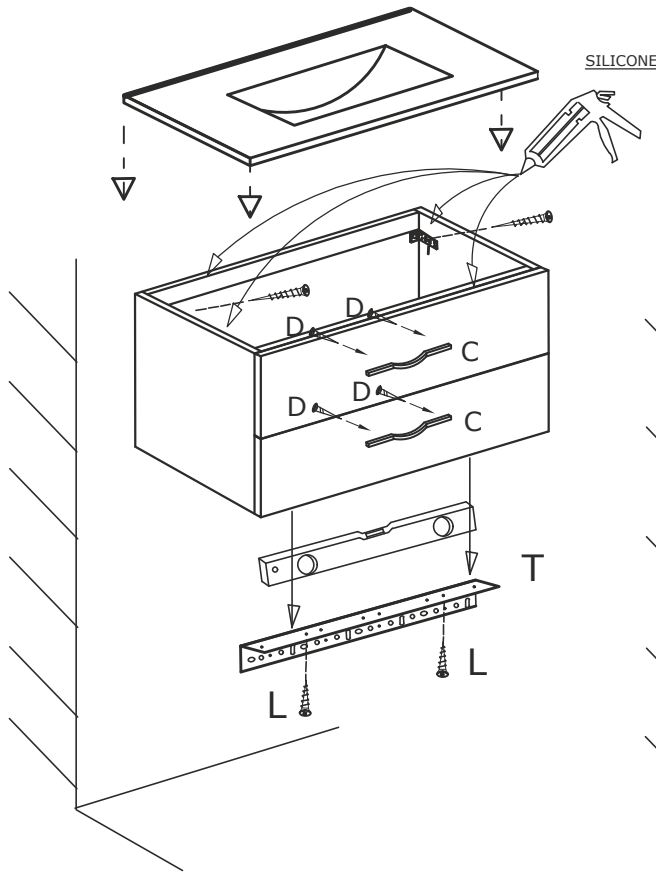

CASTELLO FÜRDŐSZOBABÚTOR SZERELÉSI ÚTMUTATÓ

1

2

3

	4.2X25			
C x 2	D x 4			
		3.5X15		
	M x 4	L x 2		T x 1