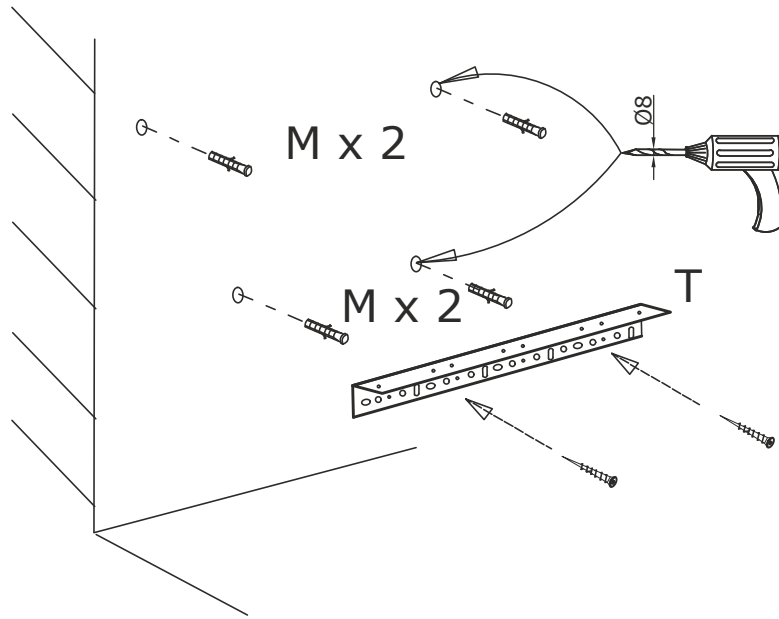

CASTELLO FÜRDŐSZOBABÚTOR SZERELÉSI ÚTMUTATÓ

1

2

3

	4.2X25			
C x 2	D x 4			
		3.5X15		
	M x 4	L x 2		T x 1