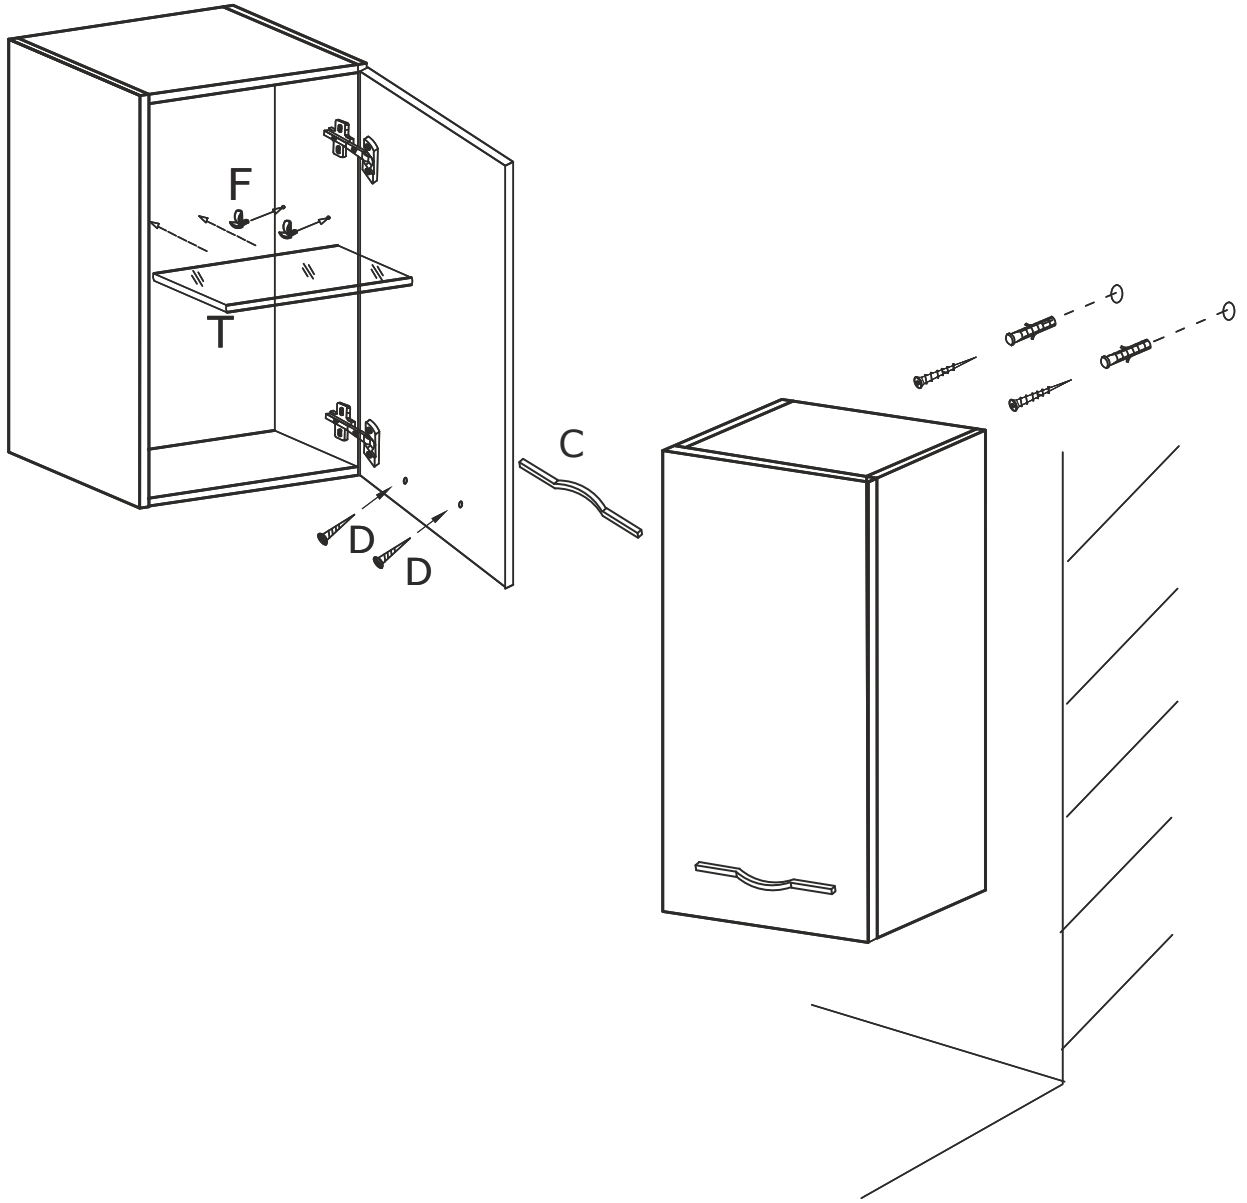

CASTELLO FÜRDŐSZOBABÚTOR SZERELÉSI ÚTMUTATÓ

 C x 1	4.2X25  D x 2	 F x 4	 T x 1			
---	--	---	---	--	---	---