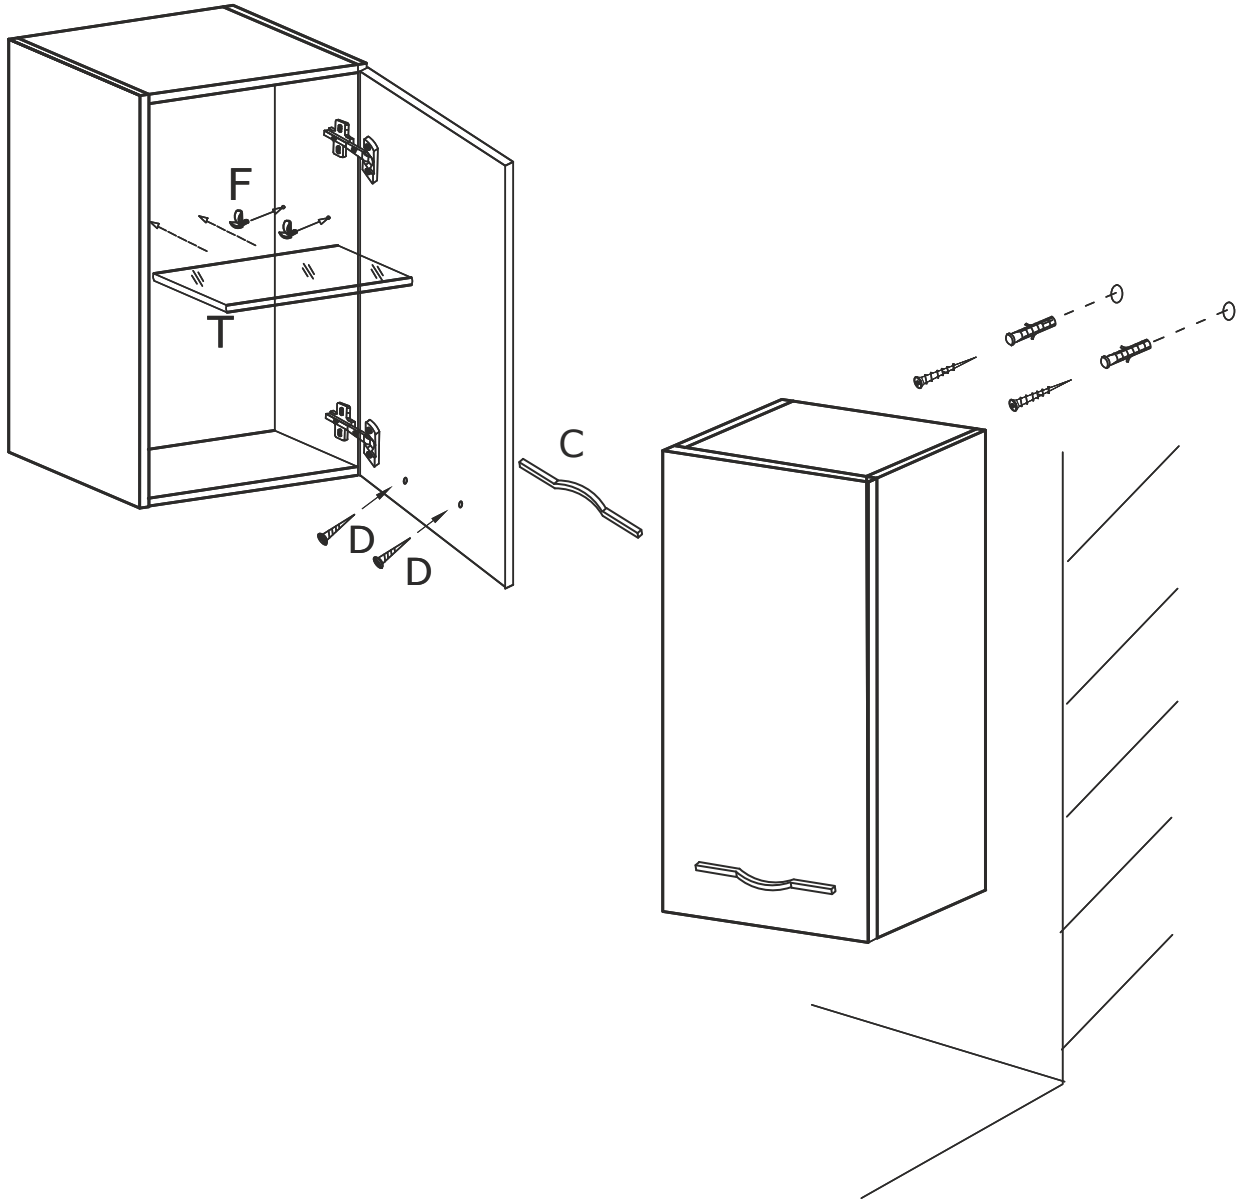

CASTELLO FÜRDŐSZOBABÚTOR SZERELÉSI ÚTMUTATÓ

	 4.2X25					
C x 1	D x 2	F x 4	T x 1			