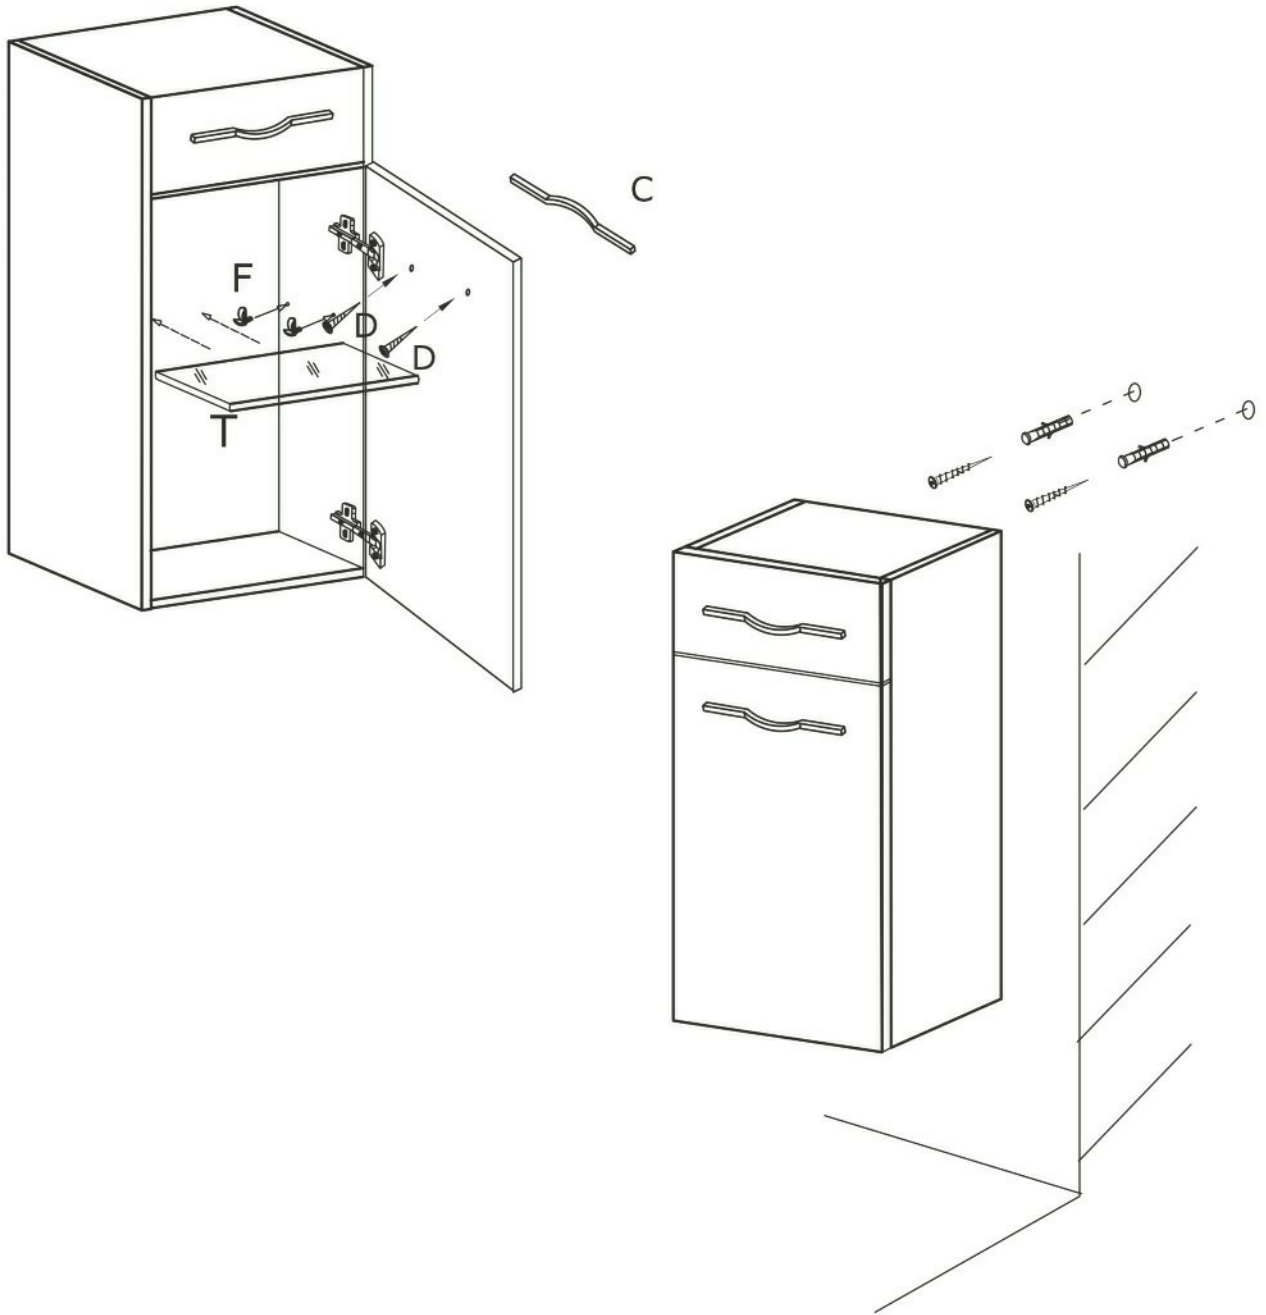

CASTELLO FÜRDŐSZOBABÚTOR SZERELÉSI ÚTMUTATÓ

			
C x 2	4.2X25 D x 4	F x 4	T x 1