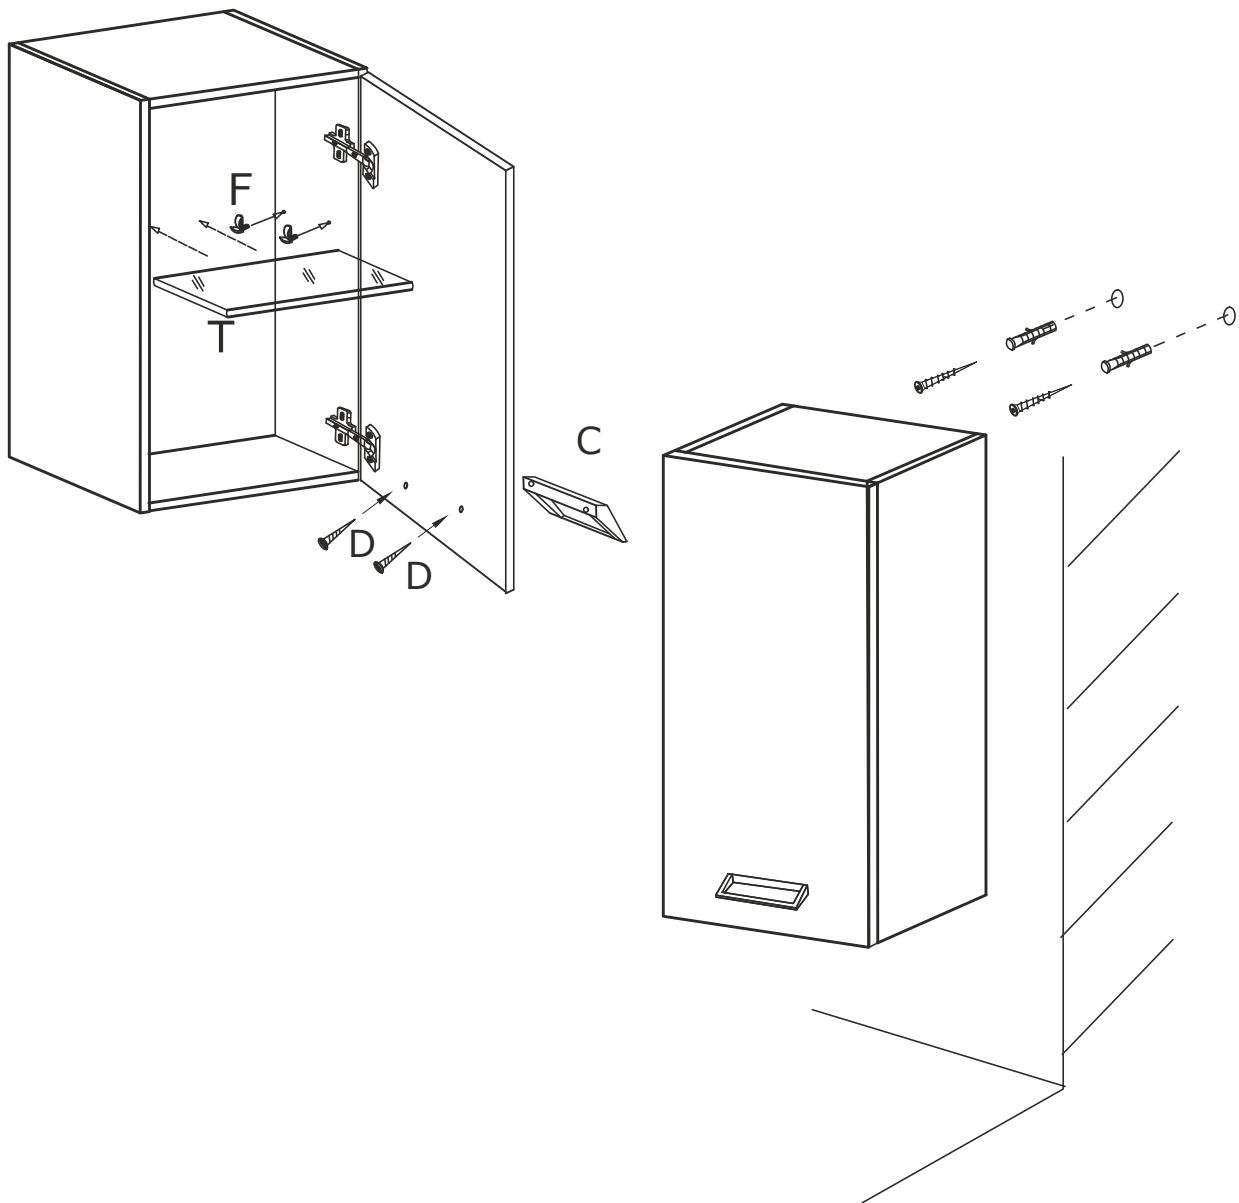

FILIANO FÜRDŐSZOBABÚTOR SZERELÉSI ÚTMUTATÓ

	4.2X25 		
C x 1	D x 2	F x 4	T x 1