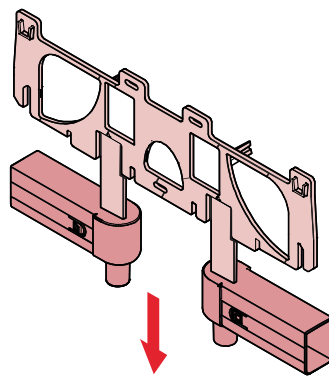

JAIPUR

NAPOZÓÁGY

AMERICA
 EUROPE
- Geprüfte Sicherheit
- EN 581

MAX 110 kg
240 lbs

< 40 < 104
°C °F
> 0 > 32

A (1x)

D (4x)

B (1x)

E (2x)

C (1x)

F (2x)

G (2x)

1

2

3

4