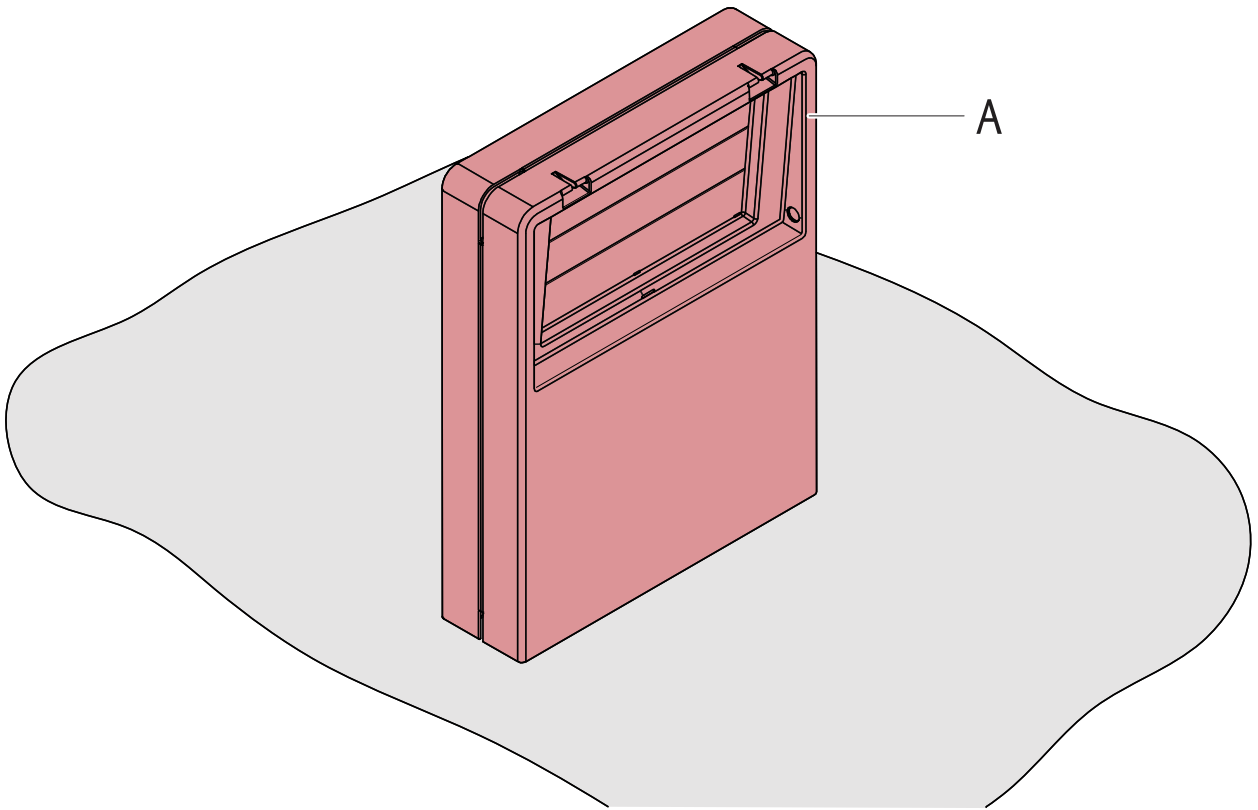

D (4x)

B (1x)

E (2x)

C (1x)

G (2x)

1