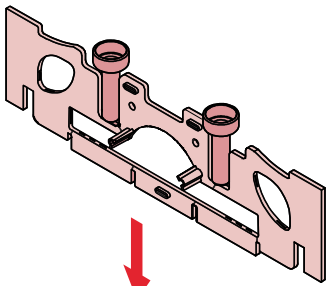

JAIPUR

NAPOZÓÁGY

AMERICA
 EUROPE
- Geprüfte Sicherheit
- EN 581

MAX 110 kg
240 lbs

< 40 < 104
°C °F
> 0 > 32

A (1x)

D (4x)

B (1x)

E (2x)

C (1x)

F (2x)

G (2x)

1

2

3

4