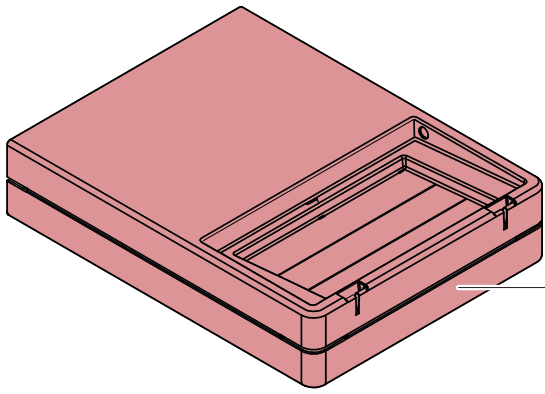

JAIPUR

NAPOZÓÁGY

AMERICA
 EUROPE
- Geprüfte Sicherheit
- EN 581

MAX 110 kg
240 lbs

< 40 < 104
°C °F
> 0 > 32

A (1x)

D (4x)

B (1x)