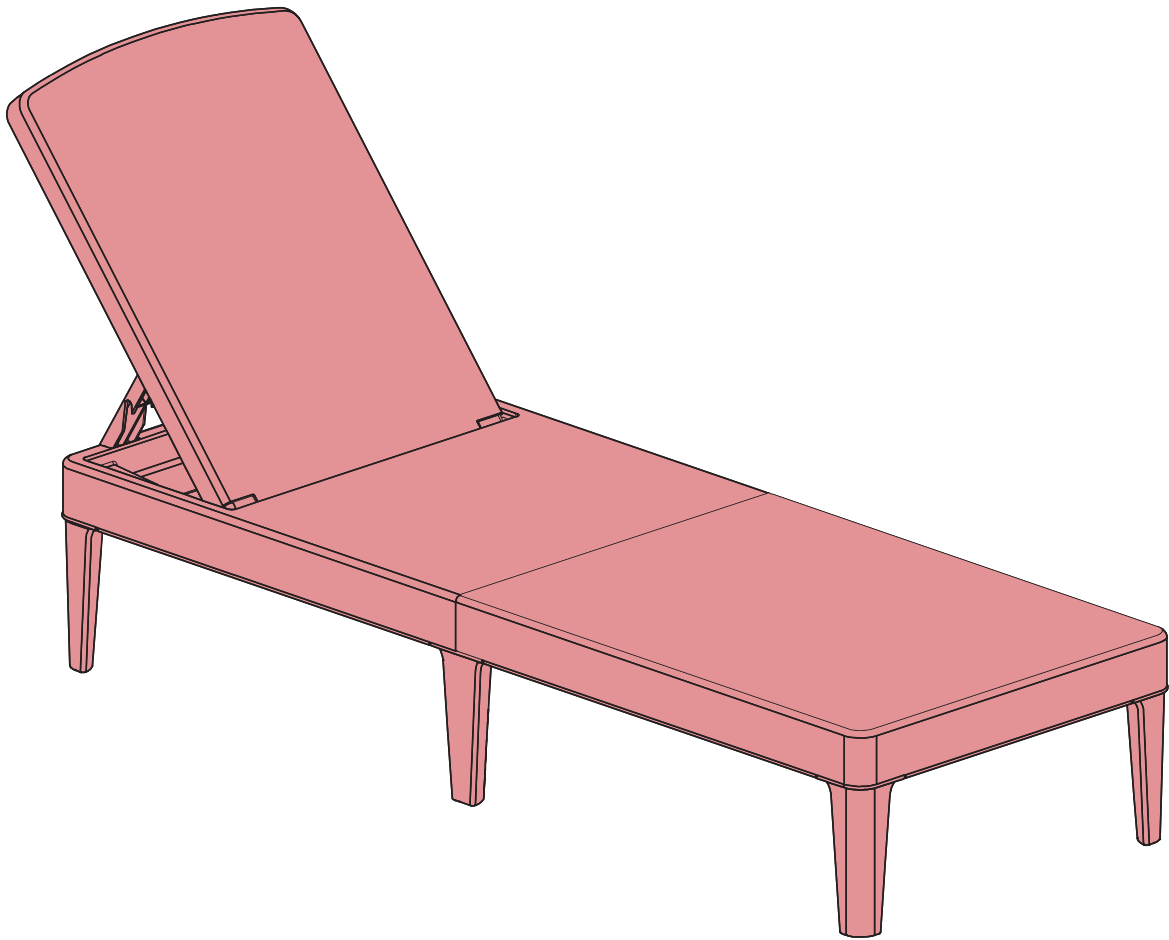

JAIPUR

NAPOZÓÁGY

AMERICA
 EUROPE
- Geprüfte Sicherheit
- EN 581

MAX 110 kg
240 lbs

< 40 < 104
°C °F
> 0 > 32

A (1x)

D (4x)

B (1x)