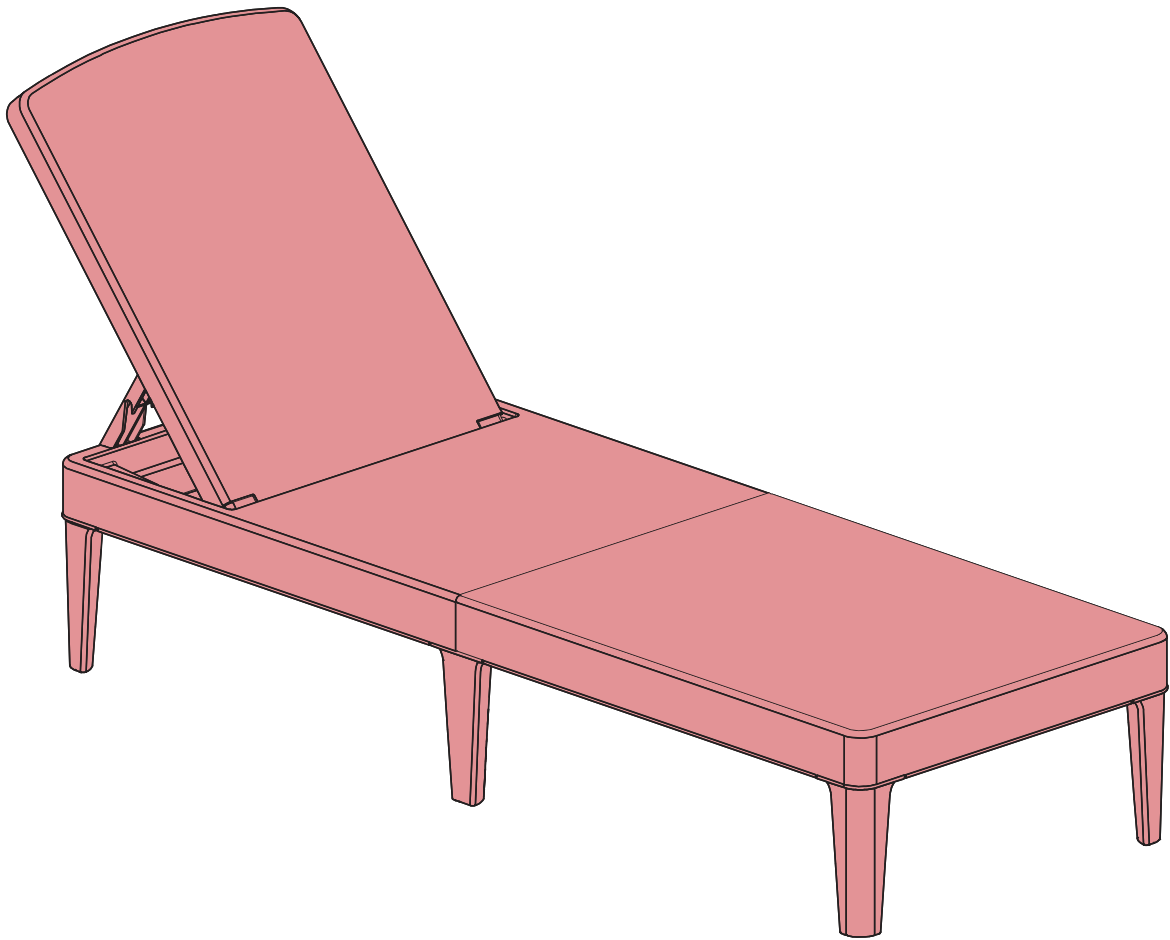

JAIPUR

NAPOZÓÁGY

AMERICA
 EUROPE
- Geprüfte Sicherheit
- EN 581

MAX 110 kg
240 lbs

< 40 °C < 104 °F
> 0 °C > 32 °F

A (1x)

D (4x)

B (1x)