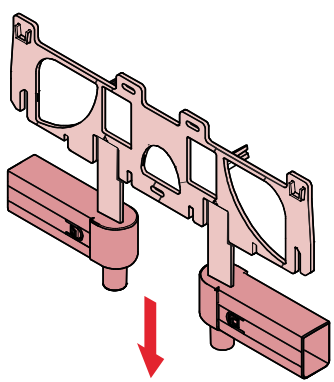

JAIPUR

NAPOZÓÁGY

AMERICA
 EUROPE
- Geprüfte Sicherheit
- EN 581

MAX 110 kg
240 lbs

< 40 °C < 104 °F
> 0 °C > 32 °F

A (1x)

D (4x)

B (1x)

E (2x)

C (1x)

F (2x)

G (2x)

7

2

3

4