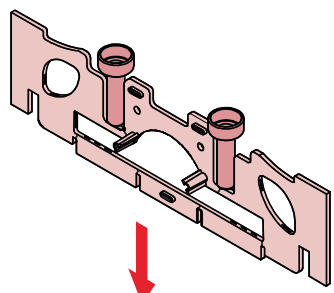

JAIPUR

NAPOZÓÁGY

AMERICA
 EUROPE
- Geprüfte Sicherheit
- EN 581

MAX 110 kg
240 lbs

< 40 < 104
°C °F
> 0 > 32

A (1x)

D (4x)

B (1x)

E (2x)

C (1x)

F (2x)

G (2x)

1

2

3

4