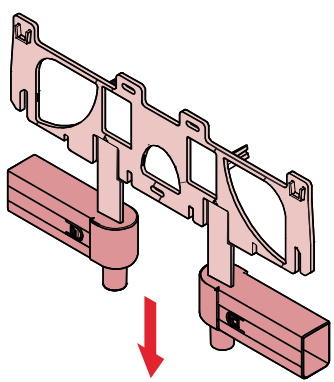

JAIPUR

NAPOZÓÁGY

AMERICA
 EUROPE
- Geprüfte Sicherheit
- EN 581

MAX 110 kg
240 lbs

< 40 < 104
°C °F
> 0 > 32

A (1x)

D (4x)

B (1x)

E (2x)

C (1x)

F (2x)

G (2x)

1

2

3

4