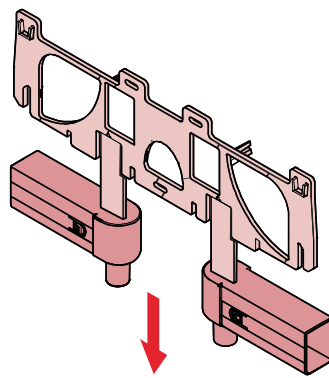

JAIPUR

NAPOZÓÁGY

AMERICA
 EUROPE
- Geprüfte Sicherheit
- EN 581

MAX 110 kg
240 lbs

< 40 < 104
°C °F
> 0 > 32

A (1x)

D (4x)

B (1x)

E (2x)

C (1x)

F (2x)

G (2x)

1

2

3

4