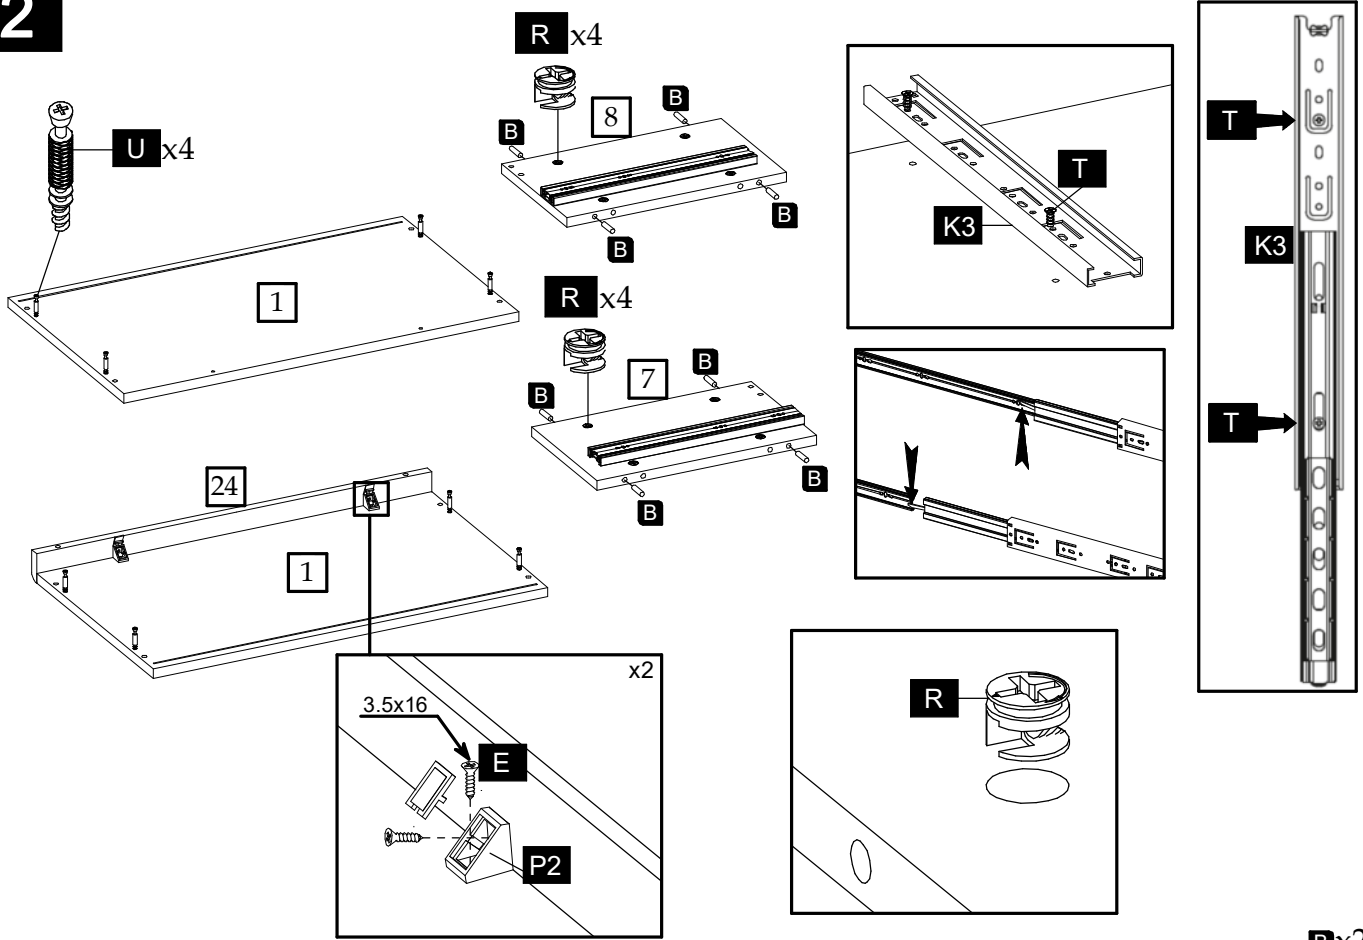

# Typ A

Element symbol	Measurements				Code	Paket
1	680	399	16	1	1029	1/3
2	1998	399	16	1	1003	1/3
3	1998	399	16	1	1004	1/3
4	646	379	16	1	1005/2005	1/3
5	646	379	16	1	1030	1/3
6	646	379	16	1	1024	1/3
7	224	379	16	1	1031	1/3
8	224	379	16	1	1032	1/3
9	646	365	16	1	N/A	1/3
10	646	65	16	1	1025	1/3
11	646	65	16	1	1039	1/3
12	517	65	16	1	1050	1/3
13	350	100	16	1	1046/2046	1/3
14	459.5	100	16	1	1047	1/3
15	350	100	16	1	1048/2048	1/3
16	491.5	355	3	1	N/A	1/3
17	1953	660	3	1	1020_v	1/3
18	516	202	16	1	1002/3001	2/3
19	516	202	16	1	1002/3002	2/3
20	516	459	16	1	1003/3003	2/3
21	516	202	16	1	1002/3004	2/3
22	1961	82	16	1	1004/3005	1/3
23	1961	82	16	1	1004/3006	1/3
24	682	56	19	1	1005/3007	1/3
25	645	370	6	2	Glass	3/3
26	794	513	4	1	Glass	3/3

2

3

4

5

7

8

9

10