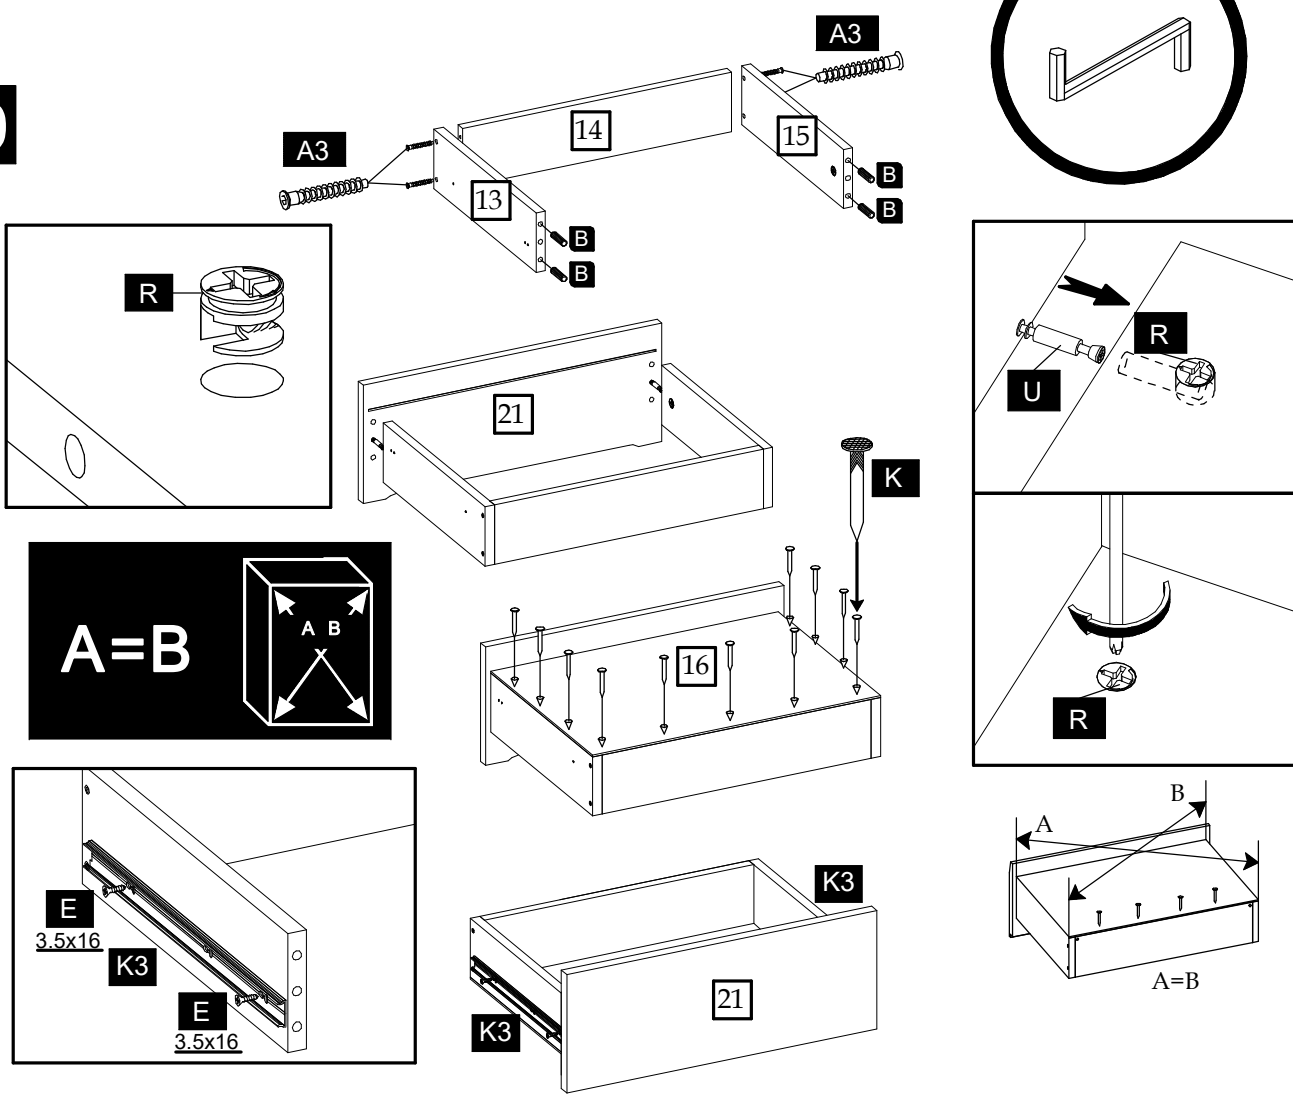

# Typ A

Element symbol	Measurements				Code	Paket
1	680	399	16	1	1029	1/3
2	1998	399	16	1	1003	1/3
3	1998	399	16	1	1004	1/3
4	646	379	16	1	1005/2005	1/3
5	646	379	16	1	1030	1/3
6	646	379	16	1	1024	1/3
7	224	379	16	1	1031	1/3
8	224	379	16	1	1032	1/3
9	646	365	16	1	N/A	1/3
10	646	65	16	1	1025	1/3
11	646	65	16	1	1039	1/3
12	517	65	16	1	1050	1/3
13	350	100	16	1	1046/2046	1/3
14	459.5	100	16	1	1047	1/3
15	350	100	16	1	1048/2048	1/3
16	491.5	355	3	1	N/A	1/3
17	1953	660	3	1	1020_v	1/3
18	516	202	16	1	1002/3001	2/3
19	516	202	16	1	1002/3002	2/3
20	516	459	16	1	1003/3003	2/3
21	516	202	16	1	1002/3004	2/3
22	1961	82	16	1	1004/3005	1/3
23	1961	82	16	1	1004/3006	1/3
24	682	56	19	1	1005/3007	1/3
25	645	370	6	2	Glass	3/3
26	794	513	4	1	Glass	3/3

2

3

4

5

7

8

9

10