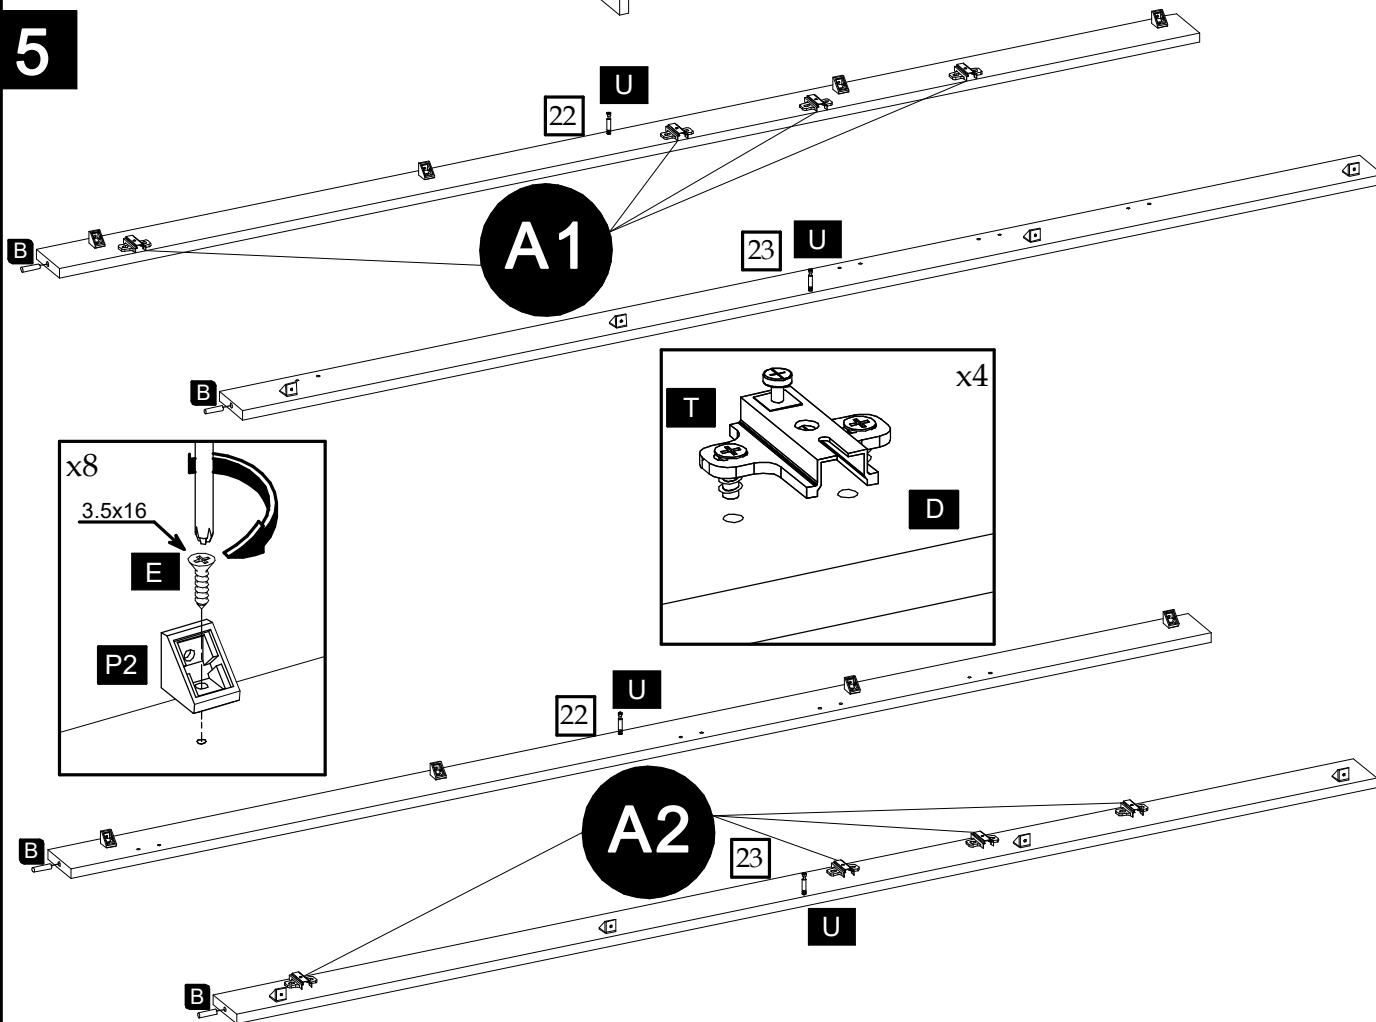

# Typ A

Element symbol	Measurements				Code	Paket
1	680	399	16	1	1029	1/3
2	1998	399	16	1	1003	1/3
3	1998	399	16	1	1004	1/3
4	646	379	16	1	1005/2005	1/3
5	646	379	16	1	1030	1/3
6	646	379	16	1	1024	1/3
7	224	379	16	1	1031	1/3
8	224	379	16	1	1032	1/3
9	646	365	16	1	N/A	1/3
10	646	65	16	1	1025	1/3
11	646	65	16	1	1039	1/3
12	517	65	16	1	1050	1/3
13	350	100	16	1	1046/2046	1/3
14	459.5	100	16	1	1047	1/3
15	350	100	16	1	1048/2048	1/3
16	491.5	355	3	1	N/A	1/3
17	1953	660	3	1	1020_v	1/3
18	516	202	16	1	1002/3001	2/3
19	516	202	16	1	1002/3002	2/3
20	516	459	16	1	1003/3003	2/3
21	516	202	16	1	1002/3004	2/3
22	1961	82	16	1	1004/3005	1/3
23	1961	82	16	1	1004/3006	1/3
24	682	56	19	1	1005/3007	1/3
25	645	370	6	2	Glass	3/3
26	794	513	4	1	Glass	3/3

2

3

4

5

7

8

9

10