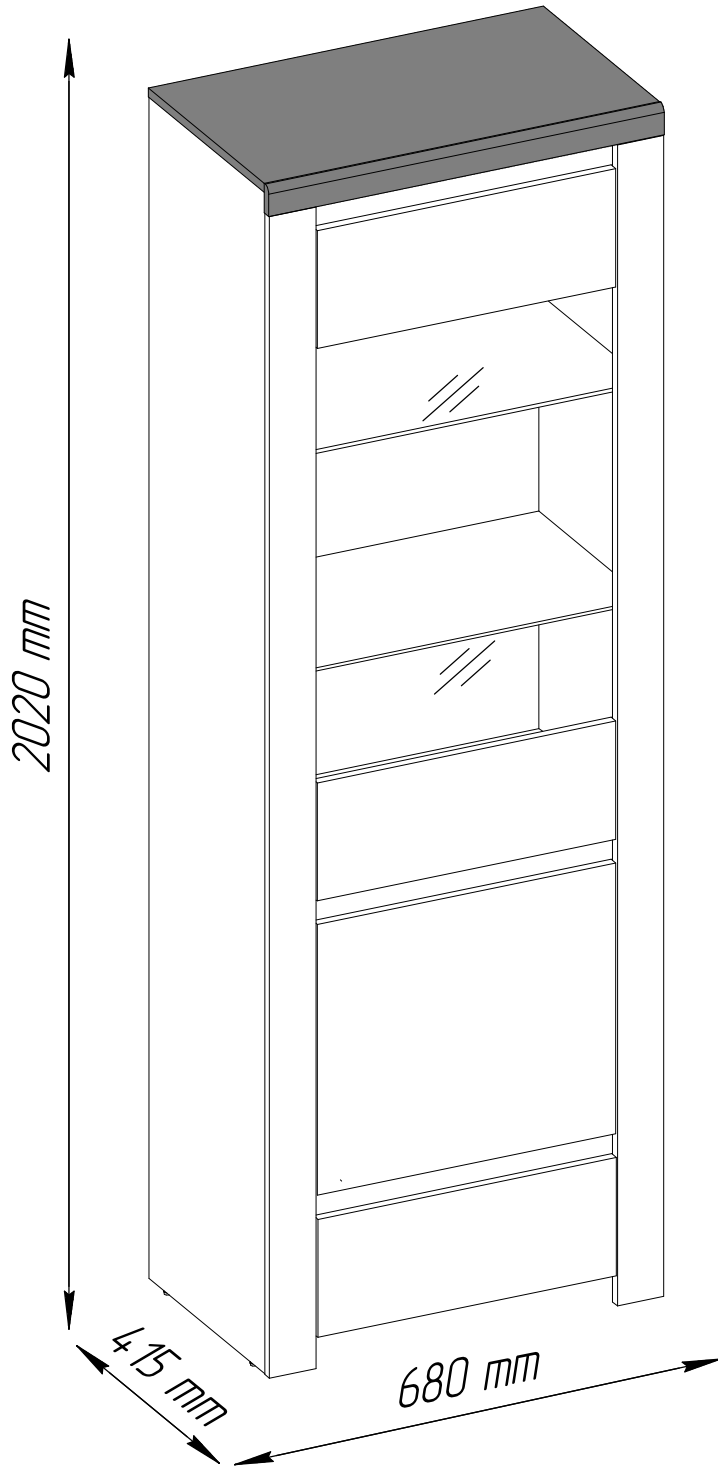

# Typ A

Element symbol	Measurements				Code	Paket
1	680	399	16	1	1029	1/3
2	1998	399	16	1	1003	1/3
3	1998	399	16	1	1004	1/3
4	646	379	16	1	1005/2005	1/3
5	646	379	16	1	1030	1/3
6	646	379	16	1	1024	1/3
7	224	379	16	1	1031	1/3
8	224	379	16	1	1032	1/3
9	646	365	16	1	N/A	1/3
10	646	65	16	1	1025	1/3
11	646	65	16	1	1039	1/3
12	517	65	16	1	1050	1/3
13	350	100	16	1	1046/2046	1/3
14	459.5	100	16	1	1047	1/3
15	350	100	16	1	1048/2048	1/3
16	491.5	355	3	1	N/A	1/3
17	1953	660	3	1	1020_v	1/3
18	516	202	16	1	1002/3001	2/3
19	516	202	16	1	1002/3002	2/3
20	516	459	16	1	1003/3003	2/3
21	516	202	16	1	1002/3004	2/3
22	1961	82	16	1	1004/3005	1/3
23	1961	82	16	1	1004/3006	1/3
24	682	56	19	1	1005/3007	1/3
25	645	370	6	2	Glass	3/3
26	794	513	4	1	Glass	3/3

2

3

4

5

7

8

9

10