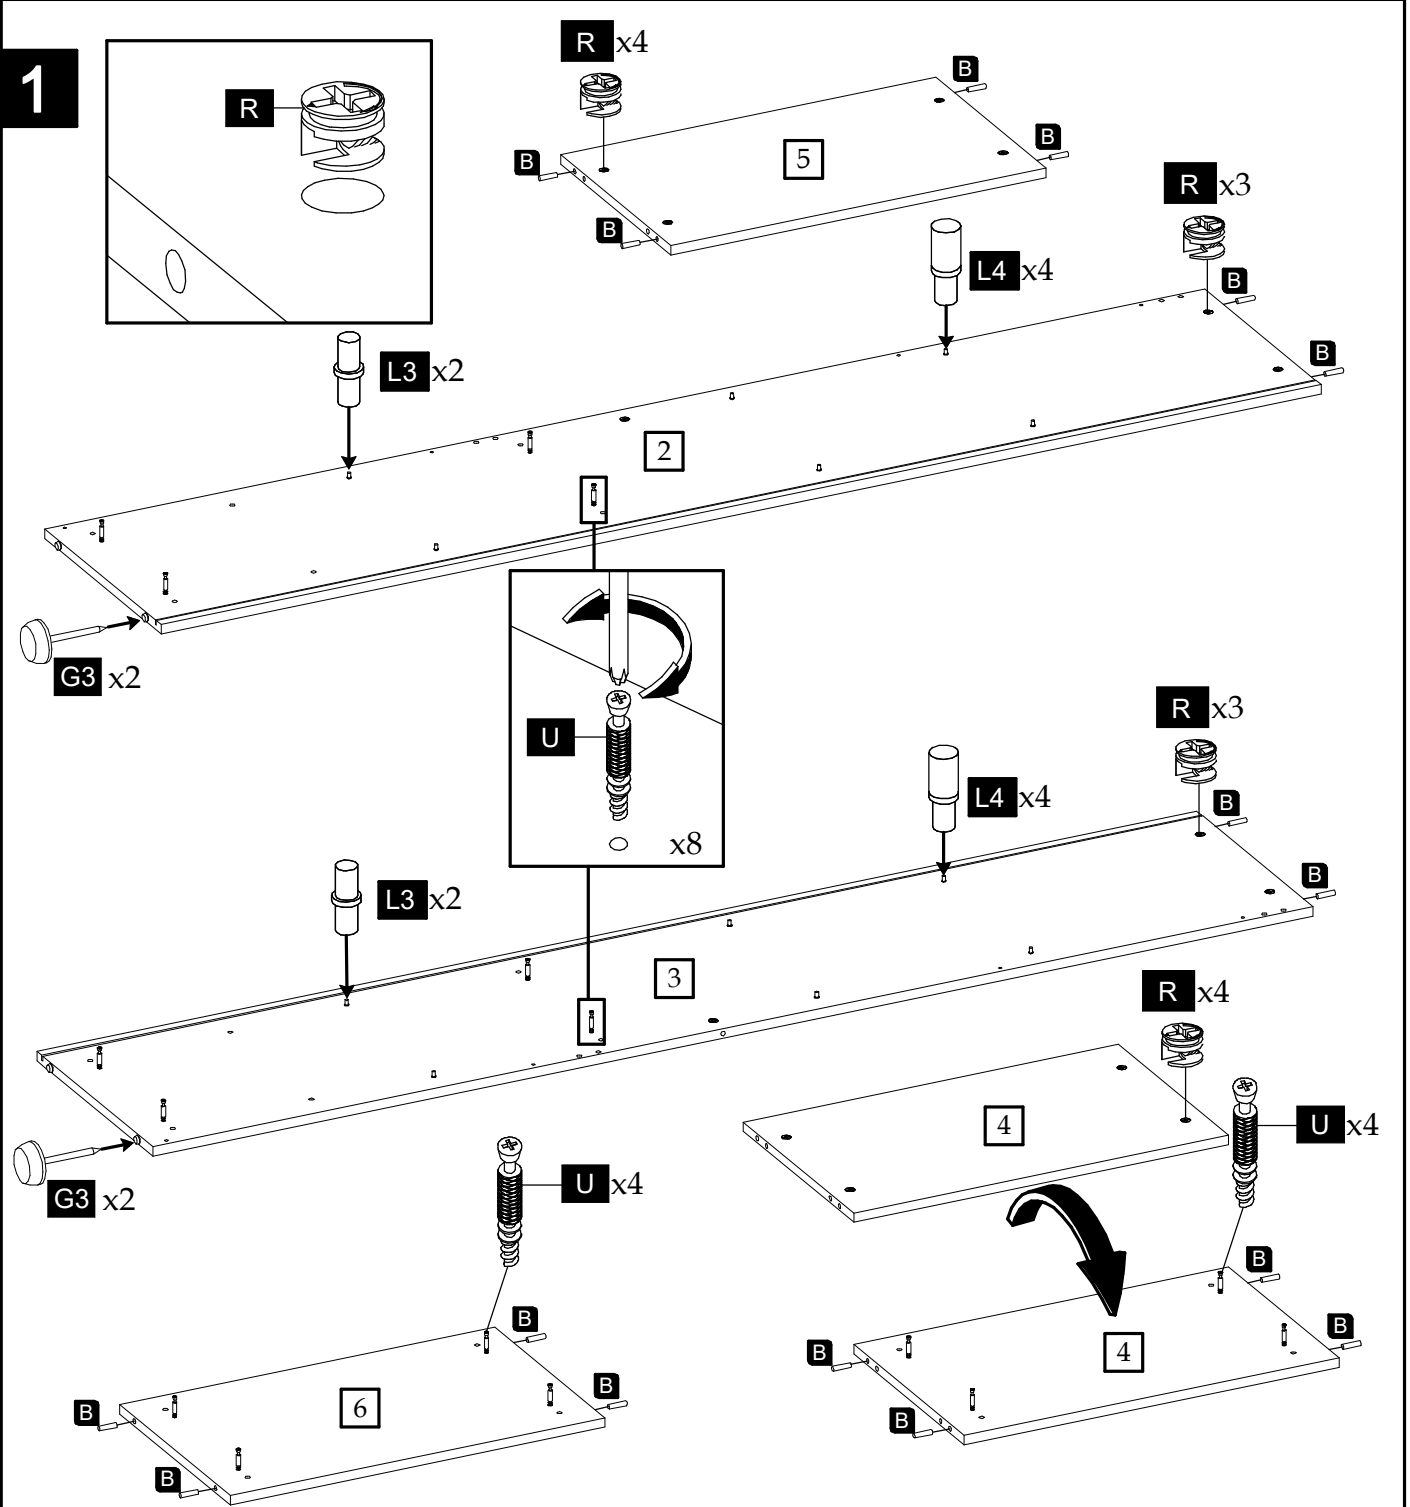

# Typ A

Element symbol	Measurements				Code	Paket
1	680	399	16	1	1029	1/3
2	1998	399	16	1	1003	1/3
3	1998	399	16	1	1004	1/3
4	646	379	16	1	1005/2005	1/3
5	646	379	16	1	1030	1/3
6	646	379	16	1	1024	1/3
7	224	379	16	1	1031	1/3
8	224	379	16	1	1032	1/3
9	646	365	16	1	N/A	1/3
10	646	65	16	1	1025	1/3
11	646	65	16	1	1039	1/3
12	517	65	16	1	1050	1/3
13	350	100	16	1	1046/2046	1/3
14	459.5	100	16	1	1047	1/3
15	350	100	16	1	1048/2048	1/3
16	491.5	355	3	1	N/A	1/3
17	1953	660	3	1	1020_v	1/3
18	516	202	16	1	1002/3001	2/3
19	516	202	16	1	1002/3002	2/3
20	516	459	16	1	1003/3003	2/3
21	516	202	16	1	1002/3004	2/3
22	1961	82	16	1	1004/3005	1/3
23	1961	82	16	1	1004/3006	1/3
24	682	56	19	1	1005/3007	1/3
25	645	370	6	2	Glass	3/3
26	794	513	4	1	Glass	3/3

2

3

4

5

7

8

9

10