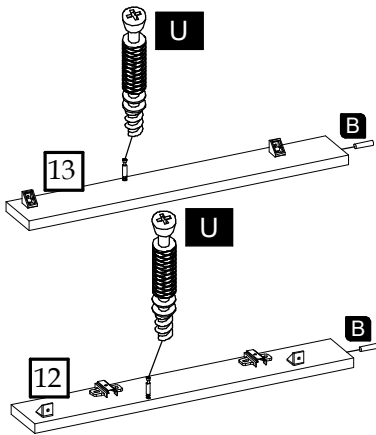

Typ B

Element symbol	Measurements				Code	Paket
1	1560	399	16	1	1004	1/1
2	589	399	16	1	1002	1/1
3	589	399	16	1	1003	1/1
4	250	50	16	1	1008	1/1
5	1526	379	16	1	1005/2005	1/1
6	566.5	378	16	1	N/A	1/1
7	943.5	378	16	1	N/A	1/1
8	566.5	75	16	1	1035	1/1
9	523	378	16	1	1007/2007	1/1
10	1540	544	3	1	1030_v	1/1
11	516	459	16	1	1003/3001	1/1
12	552	82	16	1	1019/3002	1/1
13	552	82	16	1	1019/3003	1/1
14	1562	56	19	1	1009/3004	1/1

2

3

6

4

5

6

7

8