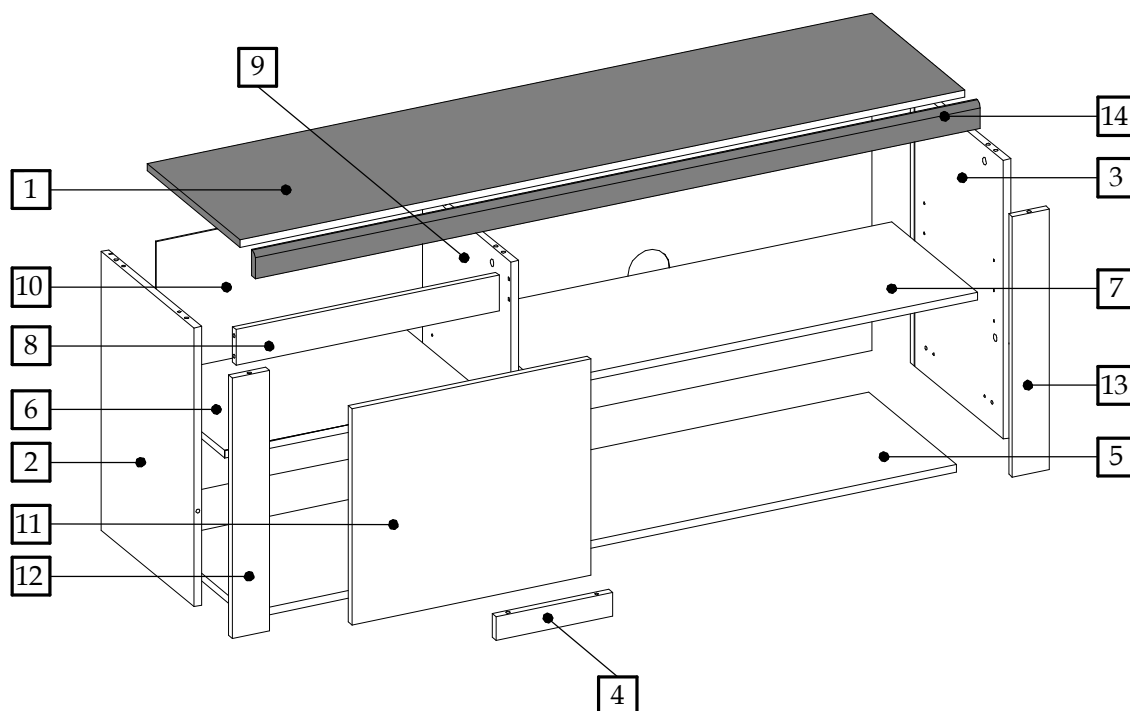

Typ B

Element symbol	Measurements				Code	Paket
1	1560	399	16	1	1004	1/1
2	589	399	16	1	1002	1/1
3	589	399	16	1	1003	1/1
4	250	50	16	1	1008	1/1
5	1526	379	16	1	1005/2005	1/1
6	566.5	378	16	1	N/A	1/1
7	943.5	378	16	1	N/A	1/1
8	566.5	75	16	1	1035	1/1
9	523	378	16	1	1007/2007	1/1
10	1540	544	3	1	1030_v	1/1
11	516	459	16	1	1003/3001	1/1
12	552	82	16	1	1019/3002	1/1
13	552	82	16	1	1019/3003	1/1
14	1562	56	19	1	1009/3004	1/1