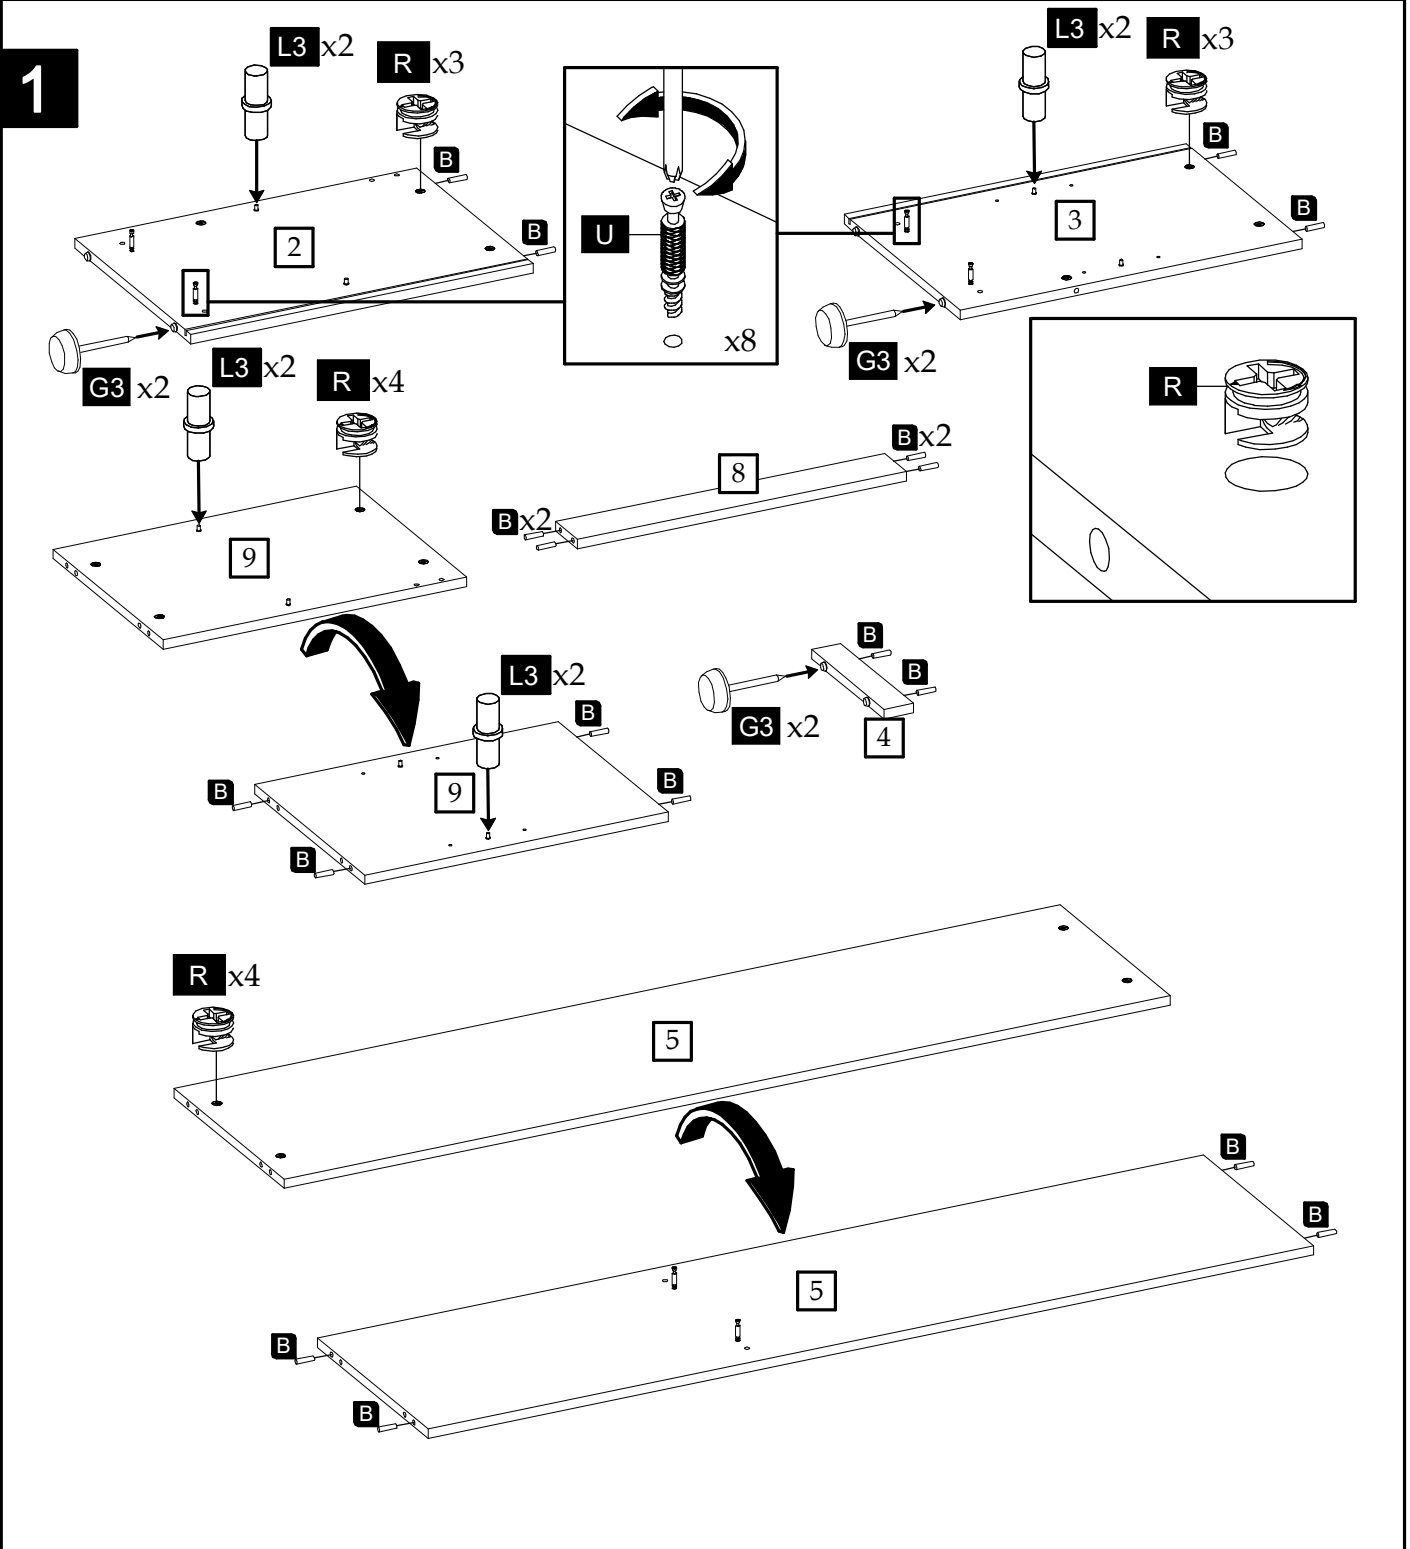

Typ B

Element symbol	Measurements				Code	Paket
1	1560	399	16	1	1004	1/1
2	589	399	16	1	1002	1/1
3	589	399	16	1	1003	1/1
4	250	50	16	1	1008	1/1
5	1526	379	16	1	1005/2005	1/1
6	566.5	378	16	1	N/A	1/1
7	943.5	378	16	1	N/A	1/1
8	566.5	75	16	1	1035	1/1
9	523	378	16	1	1007/2007	1/1
10	1540	544	3	1	1030_v	1/1
11	516	459	16	1	1003/3001	1/1
12	552	82	16	1	1019/3002	1/1
13	552	82	16	1	1019/3003	1/1
14	1562	56	19	1	1009/3004	1/1

2

3

6

4

5

6

7

8