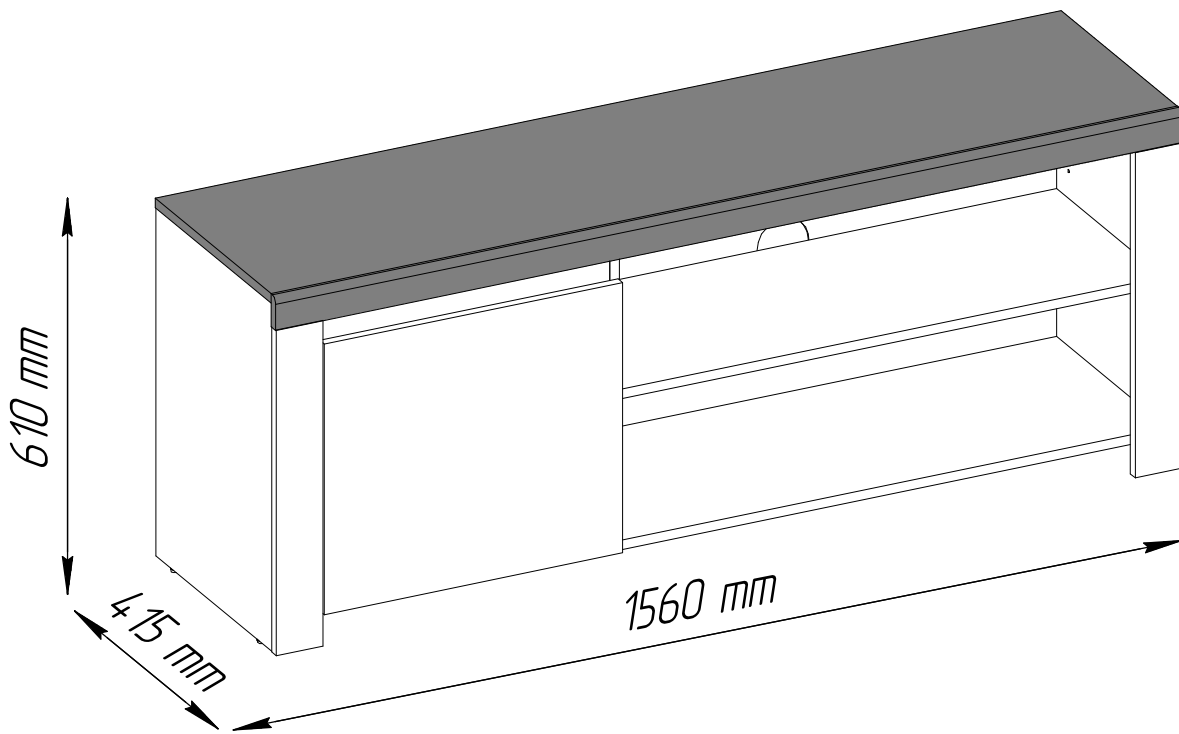

Typ B

Element symbol	Measurements				Code	Paket
1	1560	399	16	1	1004	1/1
2	589	399	16	1	1002	1/1
3	589	399	16	1	1003	1/1
4	250	50	16	1	1008	1/1
5	1526	379	16	1	1005/2005	1/1
6	566.5	378	16	1	N/A	1/1
7	943.5	378	16	1	N/A	1/1
8	566.5	75	16	1	1035	1/1
9	523	378	16	1	1007/2007	1/1
10	1540	544	3	1	1030_v	1/1
11	516	459	16	1	1003/3001	1/1
12	552	82	16	1	1019/3002	1/1
13	552	82	16	1	1019/3003	1/1
14	1562	56	19	1	1009/3004	1/1