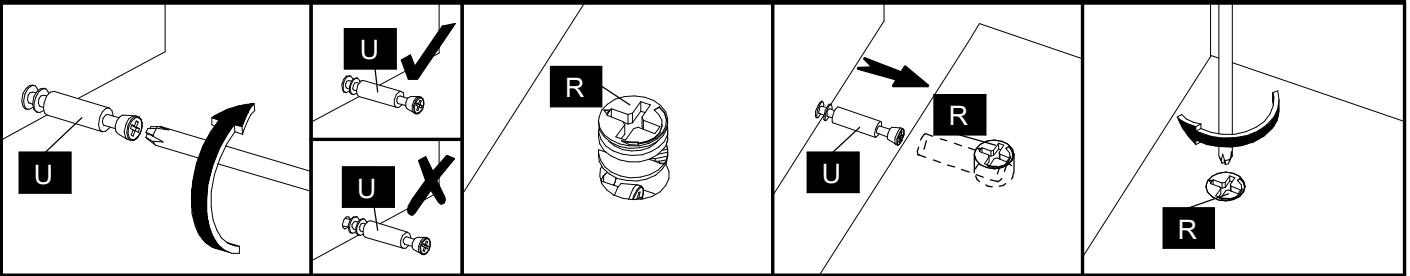

Typ B

Element symbol	Measurements				Code	Paket
1	1560	399	16	1	1004	1/1
2	589	399	16	1	1002	1/1
3	589	399	16	1	1003	1/1
4	250	50	16	1	1008	1/1
5	1526	379	16	1	1005/2005	1/1
6	566.5	378	16	1	N/A	1/1
7	943.5	378	16	1	N/A	1/1
8	566.5	75	16	1	1035	1/1
9	523	378	16	1	1007/2007	1/1
10	1540	544	3	1	1030_v	1/1
11	516	459	16	1	1003/3001	1/1
12	552	82	16	1	1019/3002	1/1
13	552	82	16	1	1019/3003	1/1
14	1562	56	19	1	1009/3004	1/1