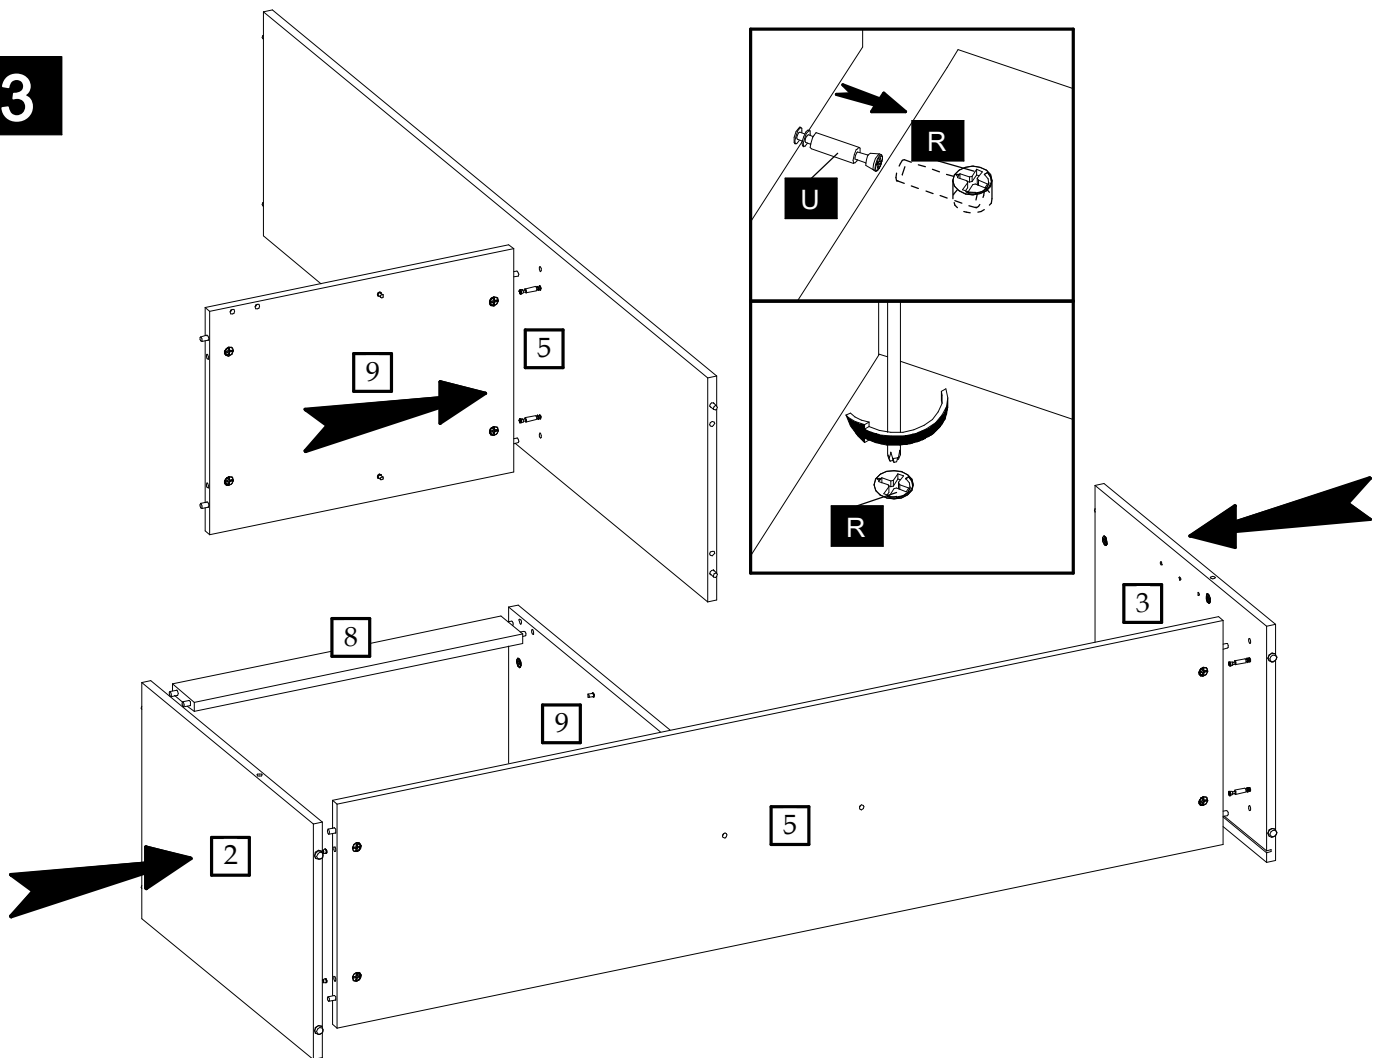

Typ B

Element symbol	Measurements				Code	Paket
1	1560	399	16	1	1004	1/1
2	589	399	16	1	1002	1/1
3	589	399	16	1	1003	1/1
4	250	50	16	1	1008	1/1
5	1526	379	16	1	1005/2005	1/1
6	566.5	378	16	1	N/A	1/1
7	943.5	378	16	1	N/A	1/1
8	566.5	75	16	1	1035	1/1
9	523	378	16	1	1007/2007	1/1
10	1540	544	3	1	1030_v	1/1
11	516	459	16	1	1003/3001	1/1
12	552	82	16	1	1019/3002	1/1
13	552	82	16	1	1019/3003	1/1
14	1562	56	19	1	1009/3004	1/1

2

3

6

4

5

6

7

8