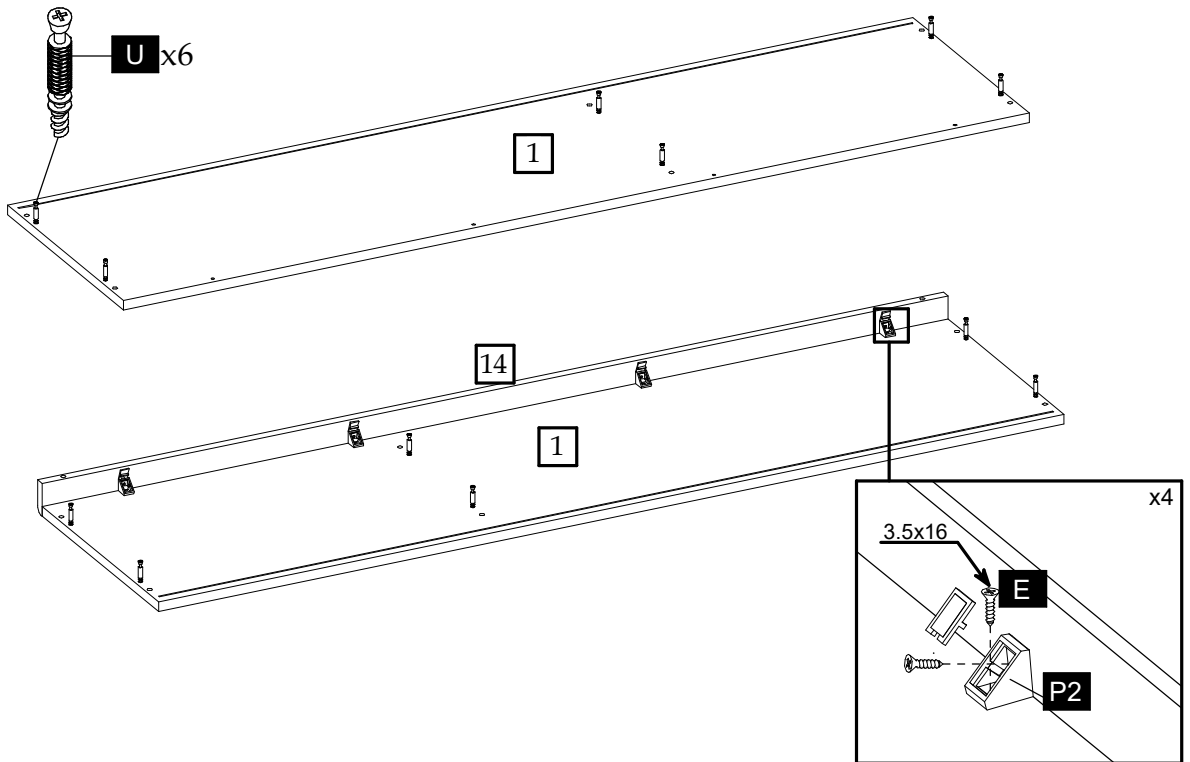

Typ B

Element symbol	Measurements				Code	Paket
1	1560	399	16	1	1004	1/1
2	589	399	16	1	1002	1/1
3	589	399	16	1	1003	1/1
4	250	50	16	1	1008	1/1
5	1526	379	16	1	1005/2005	1/1
6	566.5	378	16	1	N/A	1/1
7	943.5	378	16	1	N/A	1/1
8	566.5	75	16	1	1035	1/1
9	523	378	16	1	1007/2007	1/1
10	1540	544	3	1	1030_v	1/1
11	516	459	16	1	1003/3001	1/1
12	552	82	16	1	1019/3002	1/1
13	552	82	16	1	1019/3003	1/1
14	1562	56	19	1	1009/3004	1/1

2

3

6

4

5

6

7

8