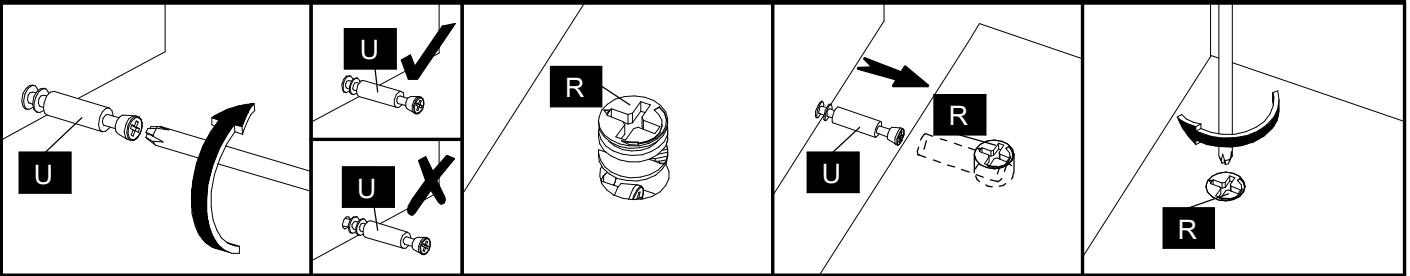

# Typ G

Element symbol	Measurements				Code	Paket
1	1060	399	16	1	1004	2/2
2	829	399	16	1	1002	1/2
3	829	399	16	1	1003	1/2
4	1026	379	16	1	1005	2/2
5	250	50	16	1	1007	2/2
6	1026	379	16	1	1008	2/2
7	898	75	16	1	1019	2/2
8	1026	80	16	1	1011	2/2
9	1026	362.5	16	1	1001	2/2
10	256	378.5	16	1	1012	1/2
11	256	378.5	16	1	1013	1/2
12	350	100	16	1	1015/2015	1/2
13	840.5	100	16	1	1016	2/2
14	350	100	16	1	1017/2017	1/2
15	872	355	3	1	N/A	2/2
16	784	519	3	1	1042_v	1/2
17	784	519	3	1	N/A	1/2
18	896	202	16	1	1010/3001	2/2
19	459	447	16	1	1011/3002	1/2
20	459	447	16	1	1011/3003	1/2
21	792	82	16	1	1008/3004	1/2
22	792	82	16	1	1008/3005	2/2
23	1062	56	19	1	1012/3006	2/2