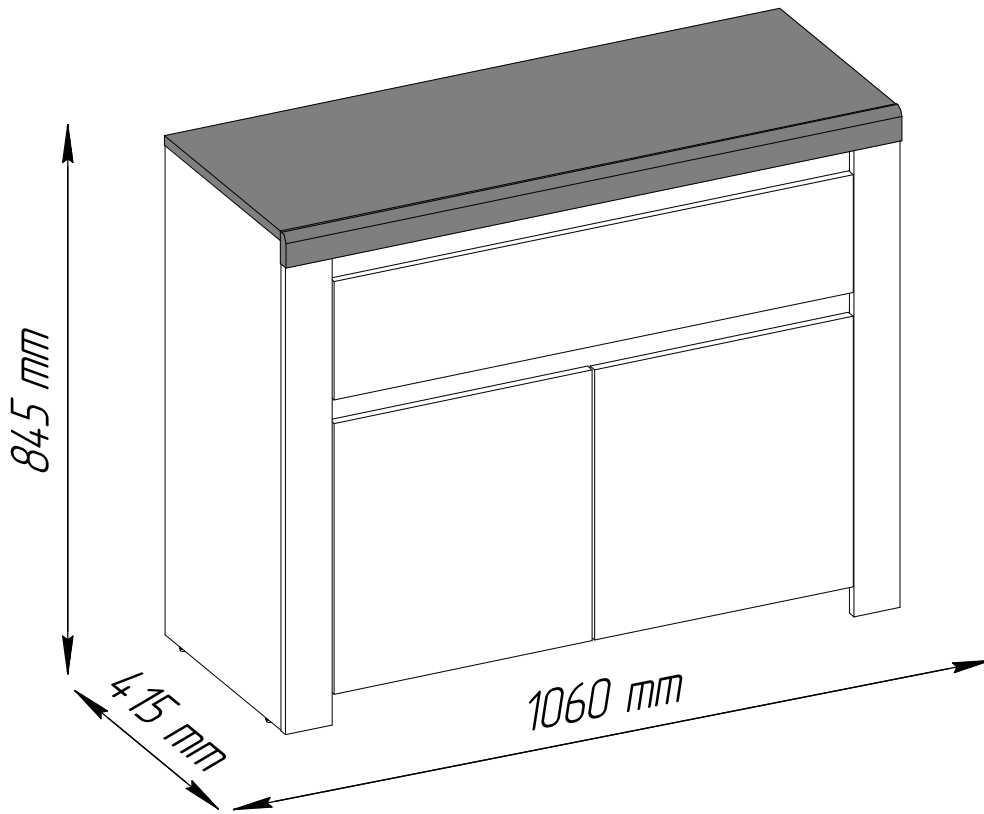

# Typ G

Element symbol	Measurements				Code	Paket
1	1060	399	16	1	1004	2/2
2	829	399	16	1	1002	1/2
3	829	399	16	1	1003	1/2
4	1026	379	16	1	1005	2/2
5	250	50	16	1	1007	2/2
6	1026	379	16	1	1008	2/2
7	898	75	16	1	1019	2/2
8	1026	80	16	1	1011	2/2
9	1026	362.5	16	1	1001	2/2
10	256	378.5	16	1	1012	1/2
11	256	378.5	16	1	1013	1/2
12	350	100	16	1	1015/2015	1/2
13	840.5	100	16	1	1016	2/2
14	350	100	16	1	1017/2017	1/2
15	872	355	3	1	N/A	2/2
16	784	519	3	1	1042_v	1/2
17	784	519	3	1	N/A	1/2
18	896	202	16	1	1010/3001	2/2
19	459	447	16	1	1011/3002	1/2
20	459	447	16	1	1011/3003	1/2
21	792	82	16	1	1008/3004	1/2
22	792	82	16	1	1008/3005	2/2
23	1062	56	19	1	1012/3006	2/2