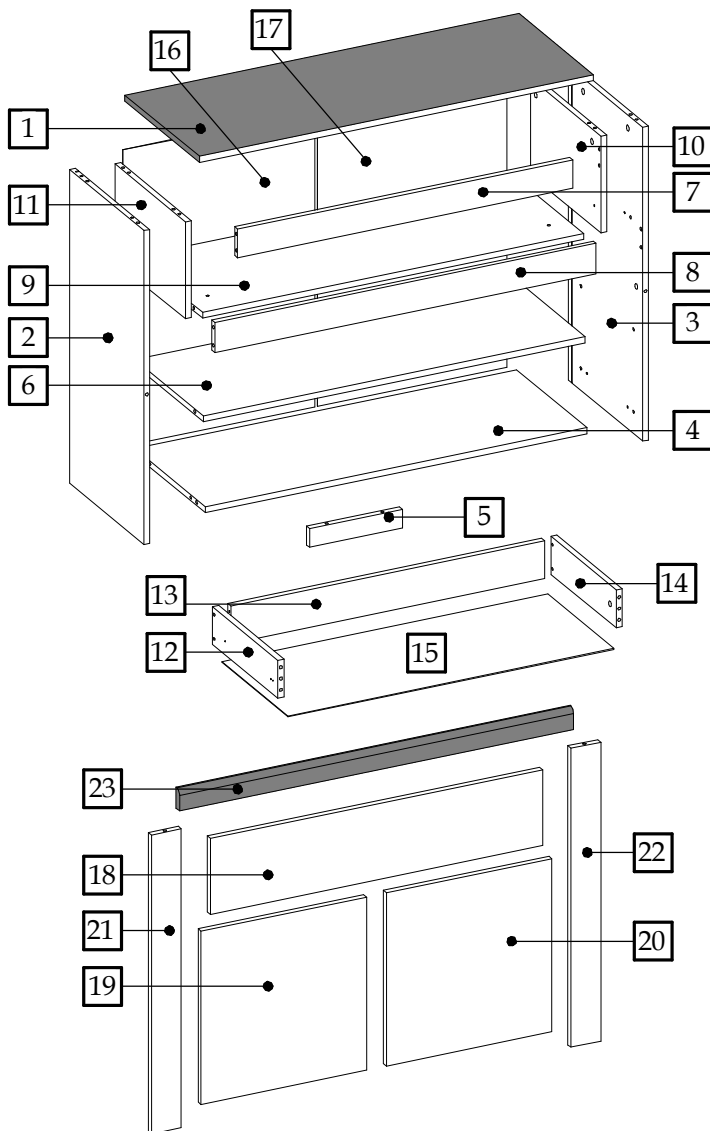

# Typ G

Element symbol	Measurements				Code	Paket
1	1060	399	16	1	1004	2/2
2	829	399	16	1	1002	1/2
3	829	399	16	1	1003	1/2
4	1026	379	16	1	1005	2/2
5	250	50	16	1	1007	2/2
6	1026	379	16	1	1008	2/2
7	898	75	16	1	1019	2/2
8	1026	80	16	1	1011	2/2
9	1026	362.5	16	1	1001	2/2
10	256	378.5	16	1	1012	1/2
11	256	378.5	16	1	1013	1/2
12	350	100	16	1	1015/2015	1/2
13	840.5	100	16	1	1016	2/2
14	350	100	16	1	1017/2017	1/2
15	872	355	3	1	N/A	2/2
16	784	519	3	1	1042_v	1/2
17	784	519	3	1	N/A	1/2
18	896	202	16	1	1010/3001	2/2
19	459	447	16	1	1011/3002	1/2
20	459	447	16	1	1011/3003	1/2
21	792	82	16	1	1008/3004	1/2
22	792	82	16	1	1008/3005	2/2
23	1062	56	19	1	1012/3006	2/2

2

3

4

5

6

7

8