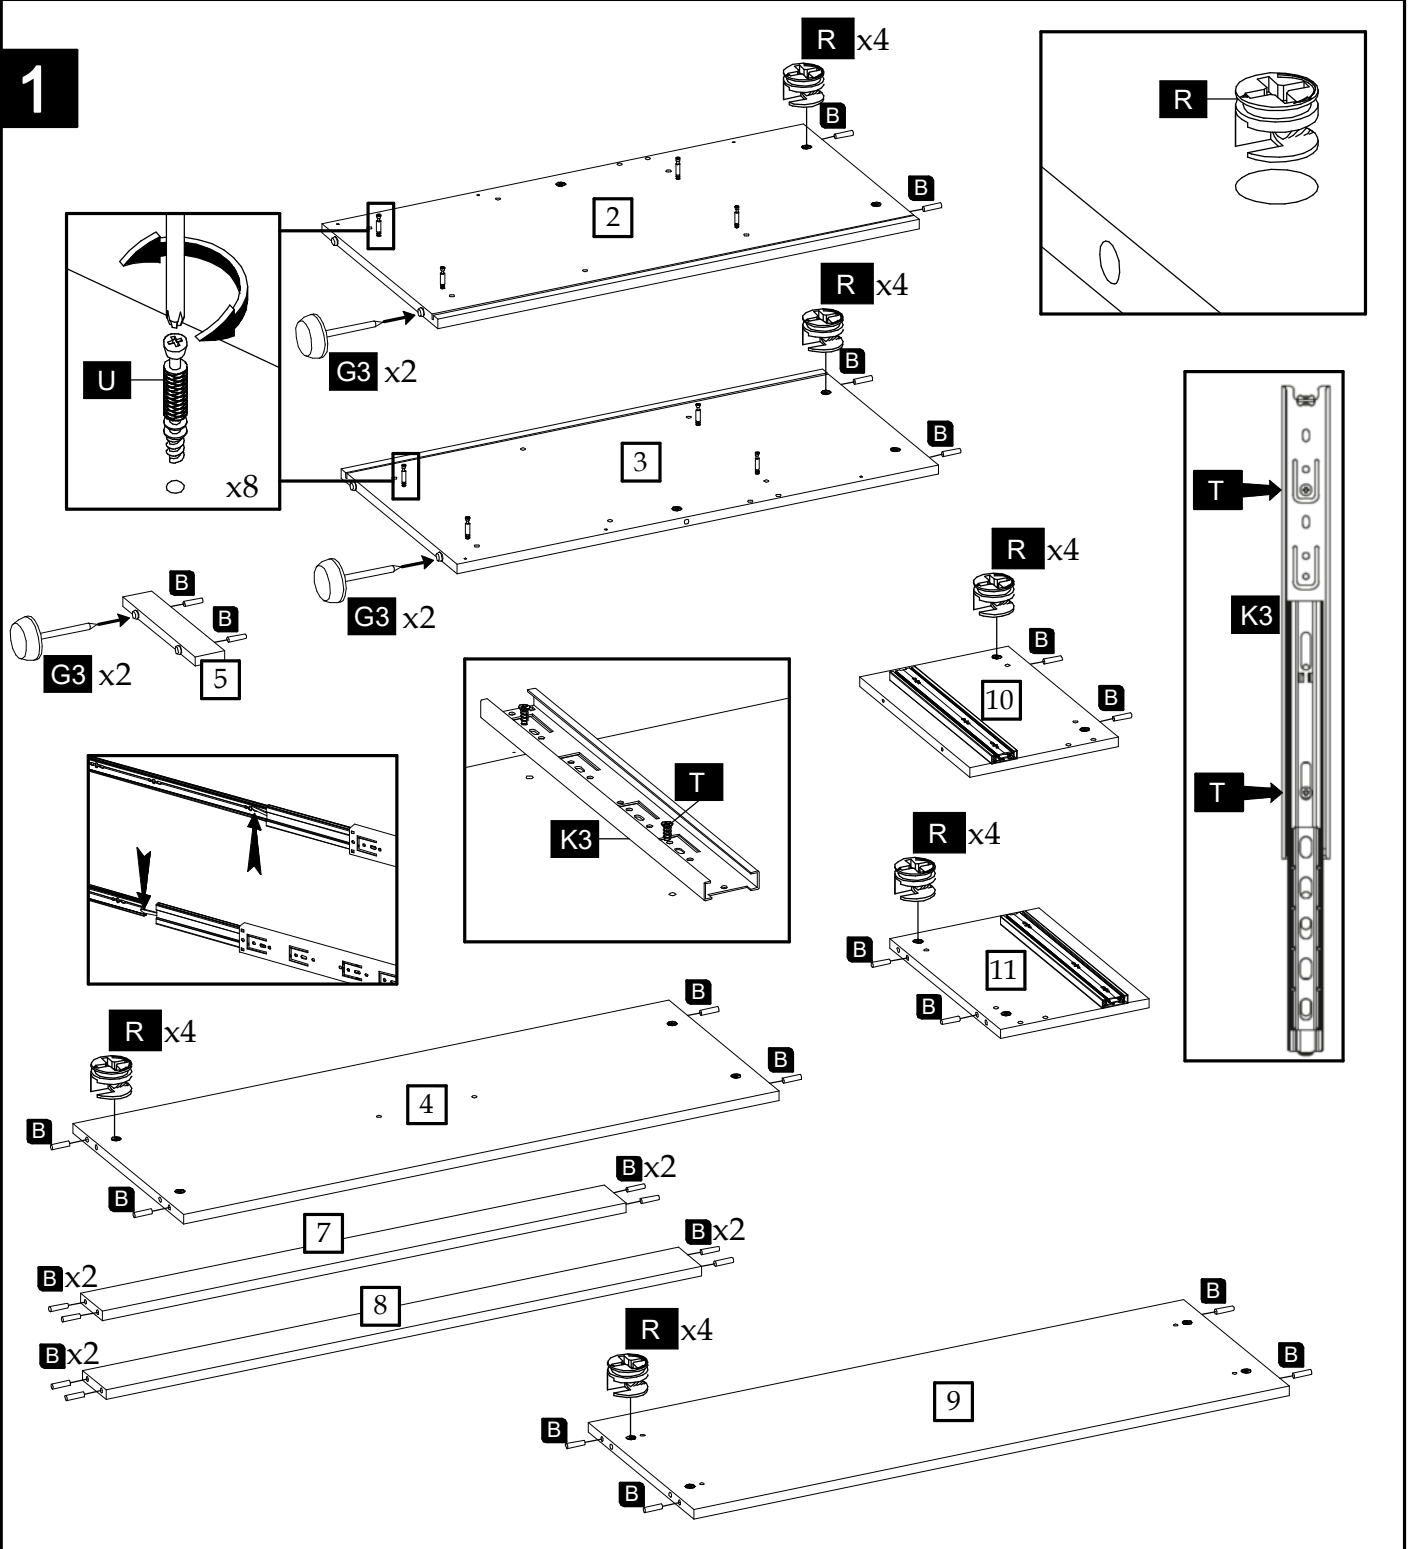

# Typ G

Element symbol	Measurements				Code	Paket
1	1060	399	16	1	1004	2/2
2	829	399	16	1	1002	1/2
3	829	399	16	1	1003	1/2
4	1026	379	16	1	1005	2/2
5	250	50	16	1	1007	2/2
6	1026	379	16	1	1008	2/2
7	898	75	16	1	1019	2/2
8	1026	80	16	1	1011	2/2
9	1026	362.5	16	1	1001	2/2
10	256	378.5	16	1	1012	1/2
11	256	378.5	16	1	1013	1/2
12	350	100	16	1	1015/2015	1/2
13	840.5	100	16	1	1016	2/2
14	350	100	16	1	1017/2017	1/2
15	872	355	3	1	N/A	2/2
16	784	519	3	1	1042_v	1/2
17	784	519	3	1	N/A	1/2
18	896	202	16	1	1010/3001	2/2
19	459	447	16	1	1011/3002	1/2
20	459	447	16	1	1011/3003	1/2
21	792	82	16	1	1008/3004	1/2
22	792	82	16	1	1008/3005	2/2
23	1062	56	19	1	1012/3006	2/2

2

3

4

5

6

7

8