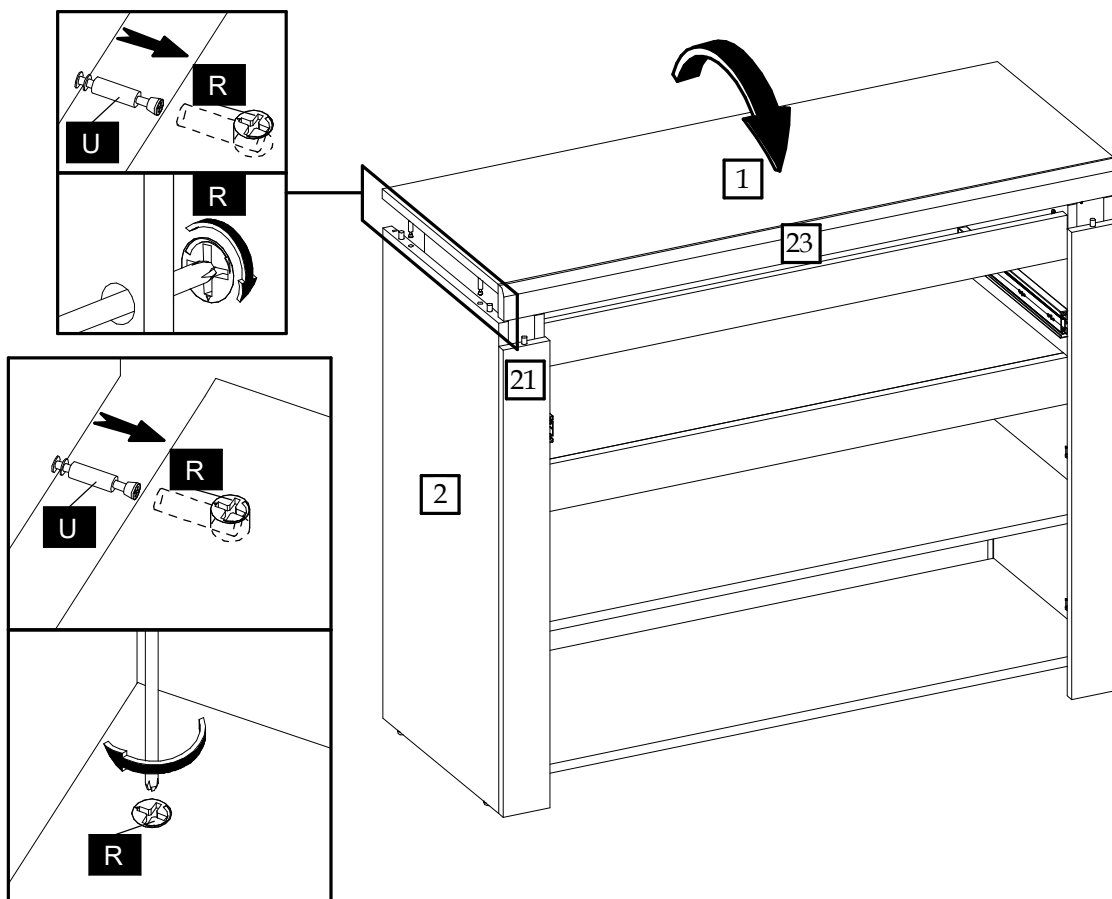

# Typ G

Element symbol	Measurements				Code	Paket
1	1060	399	16	1	1004	2/2
2	829	399	16	1	1002	1/2
3	829	399	16	1	1003	1/2
4	1026	379	16	1	1005	2/2
5	250	50	16	1	1007	2/2
6	1026	379	16	1	1008	2/2
7	898	75	16	1	1019	2/2
8	1026	80	16	1	1011	2/2
9	1026	362.5	16	1	1001	2/2
10	256	378.5	16	1	1012	1/2
11	256	378.5	16	1	1013	1/2
12	350	100	16	1	1015/2015	1/2
13	840.5	100	16	1	1016	2/2
14	350	100	16	1	1017/2017	1/2
15	872	355	3	1	N/A	2/2
16	784	519	3	1	1042_v	1/2
17	784	519	3	1	N/A	1/2
18	896	202	16	1	1010/3001	2/2
19	459	447	16	1	1011/3002	1/2
20	459	447	16	1	1011/3003	1/2
21	792	82	16	1	1008/3004	1/2
22	792	82	16	1	1008/3005	2/2
23	1062	56	19	1	1012/3006	2/2

2

3

4

5

6

7

8