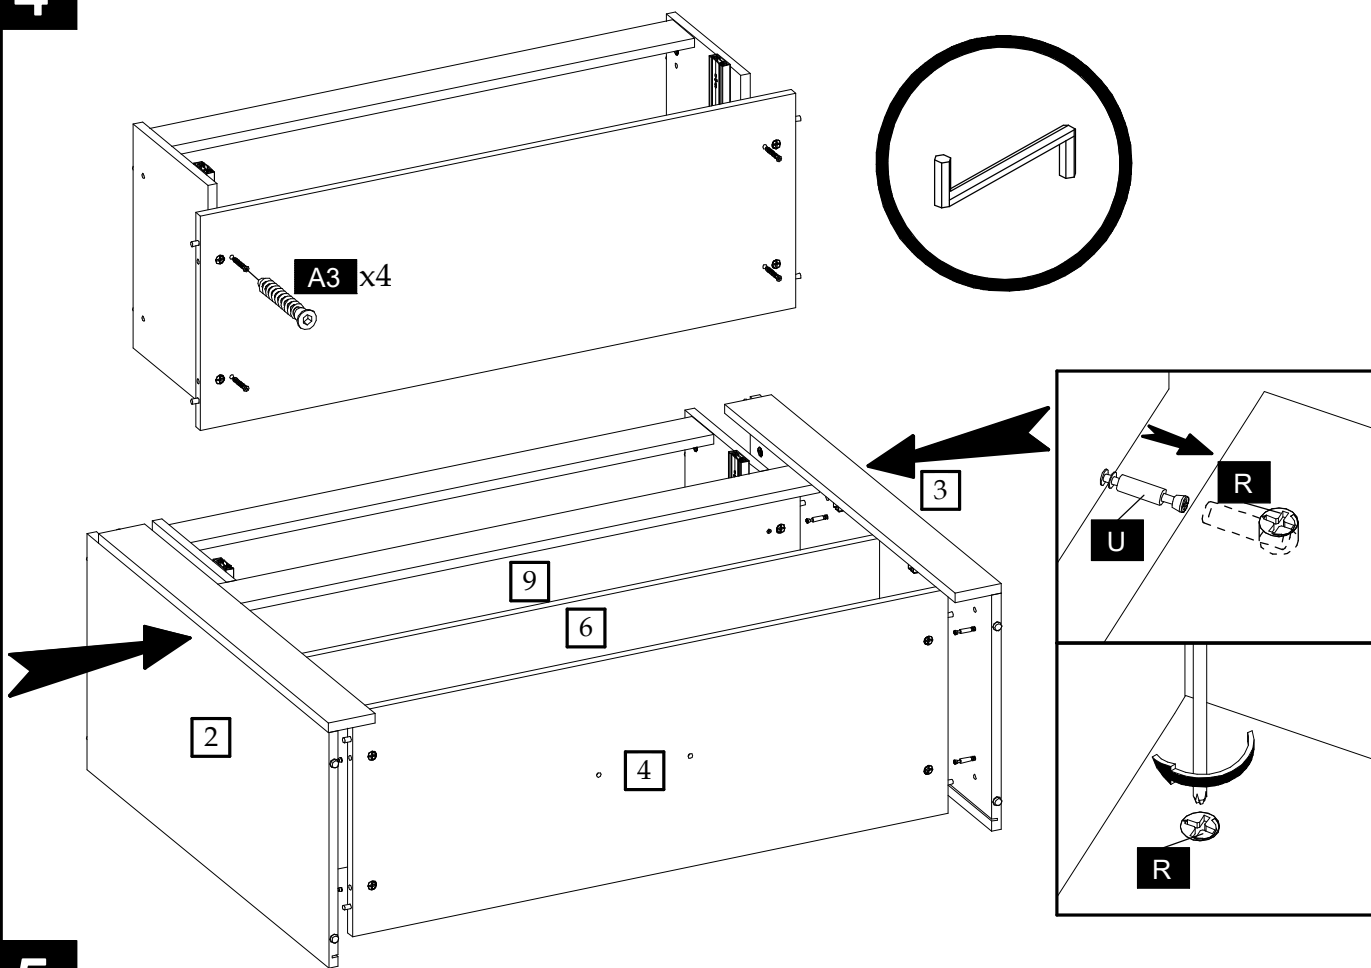

# Typ G

Element symbol	Measurements				Code	Paket
1	1060	399	16	1	1004	2/2
2	829	399	16	1	1002	1/2
3	829	399	16	1	1003	1/2
4	1026	379	16	1	1005	2/2
5	250	50	16	1	1007	2/2
6	1026	379	16	1	1008	2/2
7	898	75	16	1	1019	2/2
8	1026	80	16	1	1011	2/2
9	1026	362.5	16	1	1001	2/2
10	256	378.5	16	1	1012	1/2
11	256	378.5	16	1	1013	1/2
12	350	100	16	1	1015/2015	1/2
13	840.5	100	16	1	1016	2/2
14	350	100	16	1	1017/2017	1/2
15	872	355	3	1	N/A	2/2
16	784	519	3	1	1042_v	1/2
17	784	519	3	1	N/A	1/2
18	896	202	16	1	1010/3001	2/2
19	459	447	16	1	1011/3002	1/2
20	459	447	16	1	1011/3003	1/2
21	792	82	16	1	1008/3004	1/2
22	792	82	16	1	1008/3005	2/2
23	1062	56	19	1	1012/3006	2/2

2

3

4

5

6

7

8