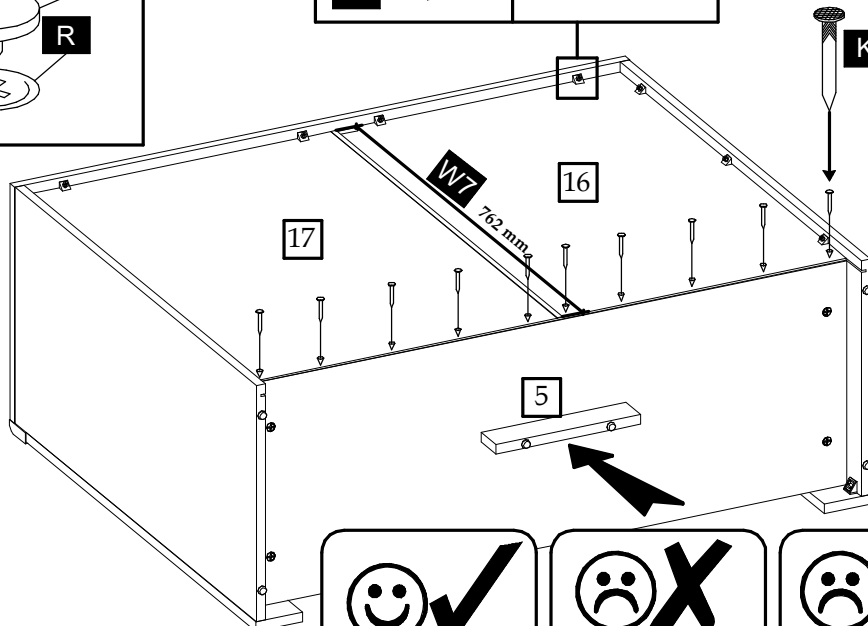

# Typ G

Element symbol	Measurements				Code	Paket
1	1060	399	16	1	1004	2/2
2	829	399	16	1	1002	1/2
3	829	399	16	1	1003	1/2
4	1026	379	16	1	1005	2/2
5	250	50	16	1	1007	2/2
6	1026	379	16	1	1008	2/2
7	898	75	16	1	1019	2/2
8	1026	80	16	1	1011	2/2
9	1026	362.5	16	1	1001	2/2
10	256	378.5	16	1	1012	1/2
11	256	378.5	16	1	1013	1/2
12	350	100	16	1	1015/2015	1/2
13	840.5	100	16	1	1016	2/2
14	350	100	16	1	1017/2017	1/2
15	872	355	3	1	N/A	2/2
16	784	519	3	1	1042_v	1/2
17	784	519	3	1	N/A	1/2
18	896	202	16	1	1010/3001	2/2
19	459	447	16	1	1011/3002	1/2
20	459	447	16	1	1011/3003	1/2
21	792	82	16	1	1008/3004	1/2
22	792	82	16	1	1008/3005	2/2
23	1062	56	19	1	1012/3006	2/2

2

3

4

5

6

7

8