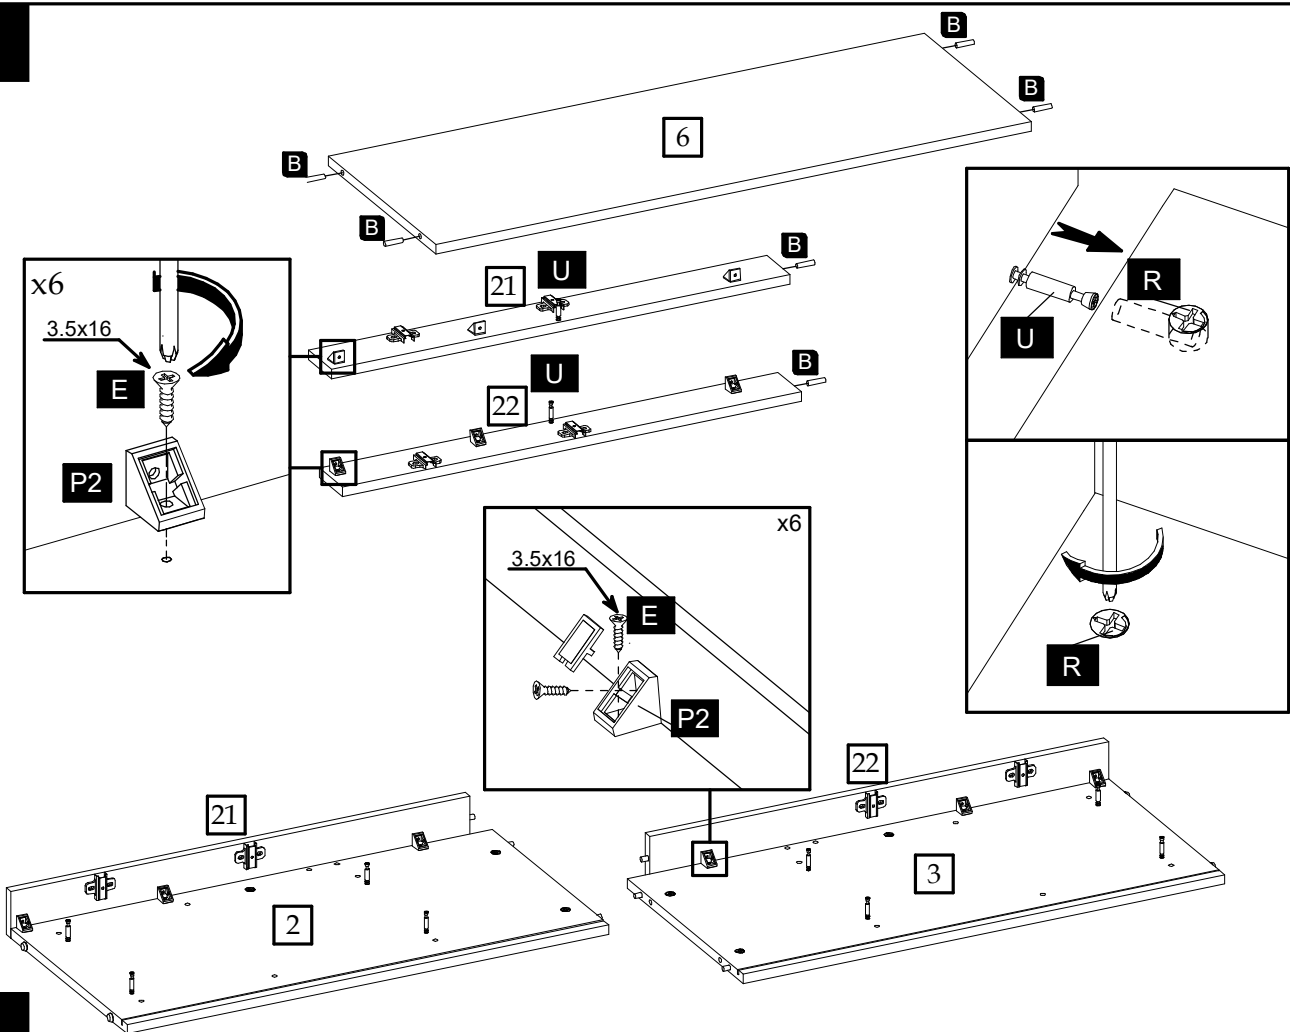

# Typ G

Element symbol	Measurements				Code	Paket
1	1060	399	16	1	1004	2/2
2	829	399	16	1	1002	1/2
3	829	399	16	1	1003	1/2
4	1026	379	16	1	1005	2/2
5	250	50	16	1	1007	2/2
6	1026	379	16	1	1008	2/2
7	898	75	16	1	1019	2/2
8	1026	80	16	1	1011	2/2
9	1026	362.5	16	1	1001	2/2
10	256	378.5	16	1	1012	1/2
11	256	378.5	16	1	1013	1/2
12	350	100	16	1	1015/2015	1/2
13	840.5	100	16	1	1016	2/2
14	350	100	16	1	1017/2017	1/2
15	872	355	3	1	N/A	2/2
16	784	519	3	1	1042_v	1/2
17	784	519	3	1	N/A	1/2
18	896	202	16	1	1010/3001	2/2
19	459	447	16	1	1011/3002	1/2
20	459	447	16	1	1011/3003	1/2
21	792	82	16	1	1008/3004	1/2
22	792	82	16	1	1008/3005	2/2
23	1062	56	19	1	1012/3006	2/2

2

3

4

5

6

7

8